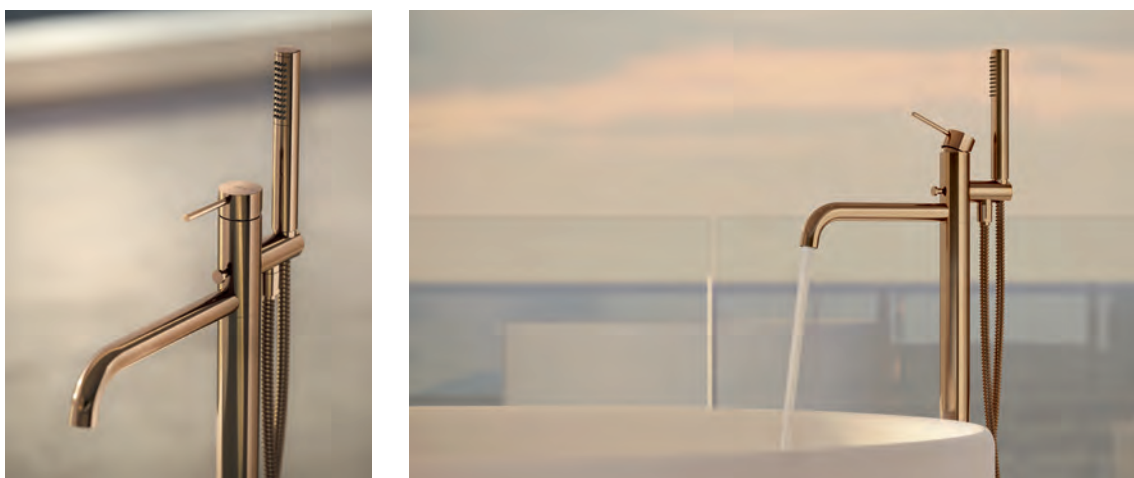

The pure expression of art can be seen in different models, in light of the greatest freedom in design: it authoritatively dominates the setting, the absolute star of the most intimate well-being against the colours of sunset.

La pura espressione dell'arte si declina in diversi modelli, alla luce della più totale libertà progettuale: domina l'ambiente con autorevolezza, protagonista assoluto del più intimo benessere di fronte ai colori del tramonto.

La pure expression de l'art se décline en différents modèles, à la lumière de liberté la plus totale de conception : elle domine l'environnement avec autorité, vedette indiscutable du bien-être le plus intime face aux couleurs du coucher du soleil.

La pura expresión del arte se declina en diferentes modelos, a la luz de la libertad de diseño total: domina el entorno con autoridad, protagonista absoluto del bienestar más íntimo frente a los colores del atardecer.