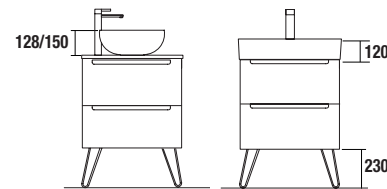

SÉRIE UNIIQ

PIEDS POUR MEUBLE

PIEDS POUR COMPOSITIONS AVEC VASQUE A POSER ET VENETO HAUTEUR 230 MM