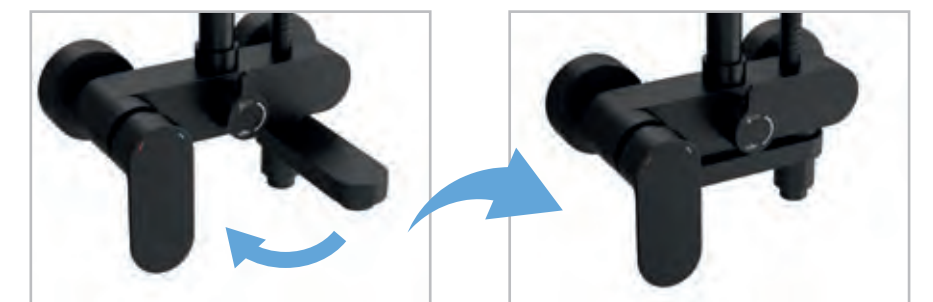

Robinet bras articulé