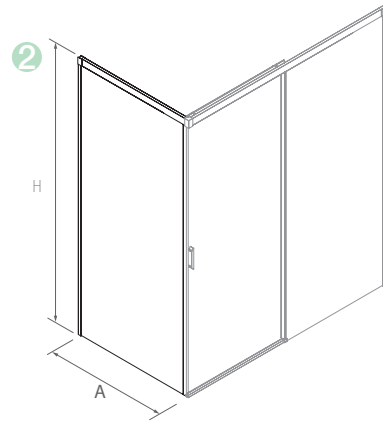

**En Stock**

▷ **SÉRIGRAPHIES DIGITALES**

S1

S2

S3

S4

**1** PAROI DOUCHE UNE PORTE ET UN FIXE

Verre transparent trempé Norme EN- 12150 de 6 mm sur porte et élément fixe.  
Expansion avec réglage de 10 mm  
Sans profilé sol  
Hauteur 1985 mm  
Roulements doubles  
Possibilité de 4 sérigraphies impression numérique  
Facilité de libération de la porte coulissante.  
Pince métallique  
Traitement anticalcaire inclus