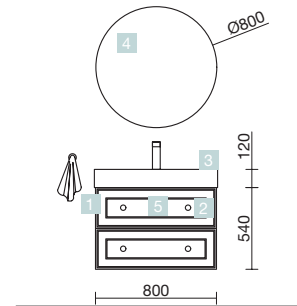

DEUX TIROIRS À POIGNÉE ERGONOMIQUE

COD.	DESCRIPTION	€
<b>COMPOSITION MEUBLE 800</b>		
1	91307 Meuble suspendu RENOIR 800 Macchiato 2 tiroirs métalliques à fermeture amortie 797 x 540 x 450 mm	599
2	91329 Poignée STYLE 35 Silver x 4	60
3	23401 Plan vasque VENETO 810 Porcelaine blanche un vasque sans siphon ni bonde de vidage clic-clac 810 x 120 x 460 mm	251
<b>PRIX TOTAL DE L'ENSEMBLE</b>		<b>910</b>