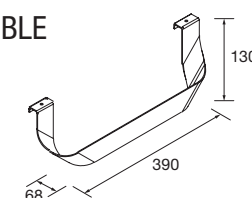

PORTE-SERVIETTE DOUBLE JAZZ

Porte-serviette double JAZZ

Blanc		Noir		Anodisé brillant	
COD.	€	COD.	€	COD.	€
23028	56	27043	56	23025	56

JEU DE 2 PIEDS FINITION CHROME

Ensemble de 2 pieds chromés hauteur 330. 30 x 30 x 330 mm