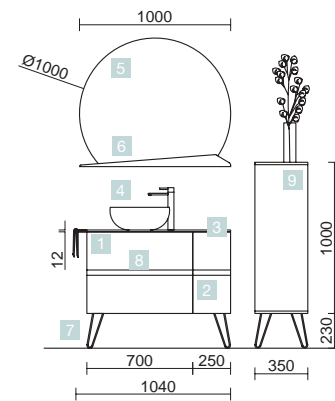

COD.	DESCRIPTION	€
COMPOSITION 1030 PIN BAHÍA		
1	26554 Meuble suspendu FUSSION LINE 700 Pin bahía 2 tiroirs à poignée ergonomique et fermeture amortie 697 x 540 x 450 mm	311
2	26575 Coquette suspendue FUSSION LINE 250 Pin bahía 2 tiroirs à poignée ergonomique et fermeture amortie 250 x 540 x 450 mm	213
3	24466 Plan de toilette Solid blanc de 1001 jusqu'à 1400 pour vasque à poser avec porte-serviette 1001 - 1400 x 12 x 460 mm	398
4	26536 Vasque à poser BOL Solid surface sans siphon ni bonde de vidage clic-clac Ø 390 x 140 mm	219
PRIX TOTAL DE L'ENSEMBLE		1141

COMPLEMENT		
COD.	DESCRIPTION	€
9	24736 Module ALLIANCE 1000 Pin bahía gauche/droite 1 porte avec système push 352 x 1000 x 352 mm	306