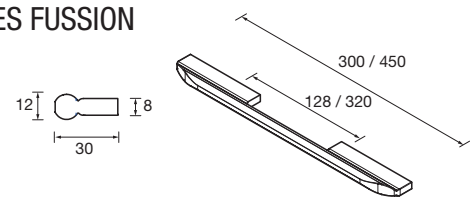

POIGNEES FUSSION

Blanc mat		Noir mat		Chrome brillant	
COD.	€	COD.	€	COD.	€
Pour meuble de 600	300 (128)	26827	19	26824	19
Pour meuble de 800	450 (320)	26828	23	26825	23