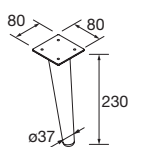

JEU DE 2 PIEDS DANNA 230

Option de jeu de 2 pieds en bois meubles. 3 finitions au choix. Hauteur 230 mm. Pour compositions avec vasque a poser.

Blanc		Noir		Pin	
COD.	€	COD.	€	COD.	€
84141	24	84142	24	84143	24