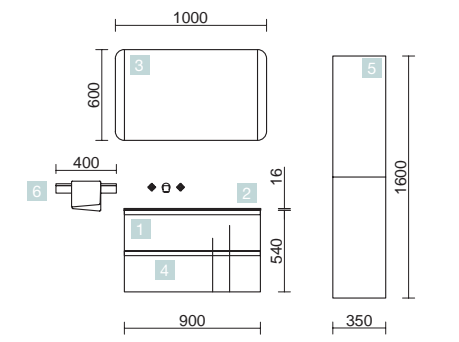

MAM 900/D MACCHIATO

DEUX TIROIRS À FERMETURE AMORTIE

COD.	DESCRIPTION	€
COMPOSITION DE MEUBLE DE 900		
1	83856 Meuble suspendu MAM 900 Macchiato droite, 2 tiroirs métalliques à fermeture amortie 897 x 540 x 505 mm	953
2	85903 Plan vasque MAM 900 coquette à droite Charge minérale blanc brillant sans siphon ni bonde de vidage clic-clac ni mitigeur 910 x 16 x 510 mm	207
PRIX TOTAL DE L'ENSEMBLE		1160

OPTION		
COD.	DESCRIPTION	€
3	23406 Miroir CANDEM 1000 horizontal vertical avec led (15 W) IP 44 1000 x 600 mm	460
4	13663 Siphon avec bonde clicker Laiton chromé	81

COMPLEMENT		
COD.	DESCRIPTION	€
5	81730 Colonne suspendue ALLIANCE Macchiato gauche/droite 2 portes avec système push 350 x 1600 x 349 mm	381
6	26126 Étagère porte-serviette 400 Solid surface 400 x 60 x 120 mm	72