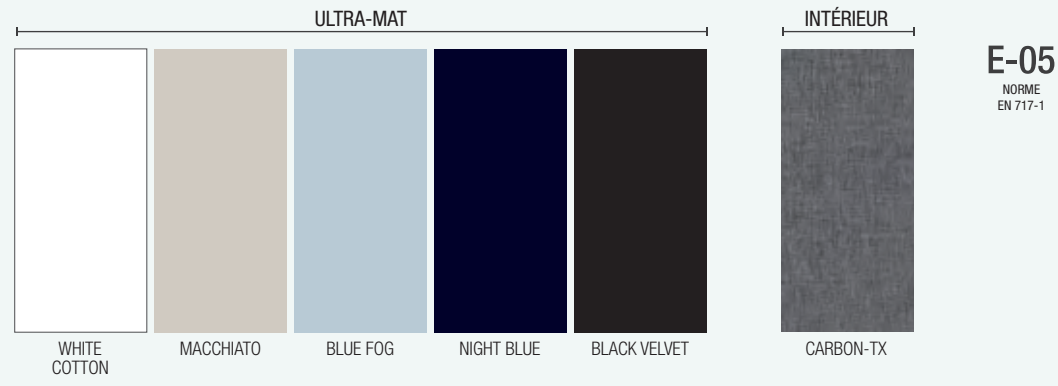

SOFT

Cette série présente un choix de produits exceptionnels dans une finition ultra-mate. Les tons du Live Matt évoquent des émotions qui dépassent les limites du toucher.

FINITIONS

FUSSION CHROME LIVE MATT

POIGNÉE FUSSION CHROME

TIROIR EN BOIS

Organiseur inclus

Façades, côtés et structure du meuble en panneaux de particules stratifiés de 16 mm d'épaisseur.

MONTERREY LIVE MATT

TIROIR EN MÉTAL

Organiseur inclus

Façades en panneaux MDF de 19 mm d'épaisseur, côtés et structure du meuble en panneaux de particules stratifiés de 16 mm d'épaisseur.