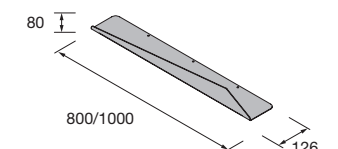

Miroir APOLO 800 Or
horizontal avec bandeau éclairage LED
(10 W.) IP 44
800 x 700 x 110 mm
87856 **384 €**

Miroir APOLO 1000 Or
horizontal avec bandeau éclairage LED
(12 W.) IP 44
1000 x 700 x 110 mm
87857 **436 €**

Miroir APOLO 800 Blanc
horizontal avec bandeau éclairage LED
(10 W.) IP 44
800 x 700 x 110 mm
87858 **384 €**

Miroir APOLO 1000 Blanc
horizontal avec bandeau éclairage LED
(12 W.) IP 44
1000 x 700 x 110 mm
87859 **436 €**

Miroir APOLO 800 Noir
horizontal avec bandeau éclairage LED
(10 W.) IP 44
800 x 700 x 110 mm
87860 **384 €**

Miroir APOLO 1000 Noir
horizontal avec bandeau éclairage LED
(12 W.) IP 44
1000 x 700 x 110 mm
87861 **436 €**

Miroir OLIMPIA 920 White cotton
vertical avec luminaire led (20 W.) IP44
920 x 520 x 30 mm
87862 **311 €**

Miroir OLIMPIA 920 Macchiato
vertical avec luminaire led (20 W.) IP44
920 x 520 x 30 mm
87863 **311 €**

Miroir OLIMPIA 920 Blue fog
vertical avec luminaire led (20 W.) IP44
920 x 520 x 30 mm
87864 **311 €**

Miroir OLIMPIA 920 Black velvet
vertical avec luminaire LED (20 W.)
IP44
920 x 520 x 30 mm
91121 **311 €**

Miroir OLIMPIA 920 Night blue
vertical avec luminaire led (20 W.) IP44
920 x 520 x 30 mm
87866 **311 €**

Miroir MOON 600
circulaire avec luminaire (4,8 W.) IP44
Ø 600 mm
91120 **289 €**

Miroir MOON 800
circulaire avec luminaire LED (4,8 W.)
IP44
Ø 800 mm
83963 **306 €**

Miroir MOON 1000
circulaire avec luminaire led (4,8 W.)
IP44
Ø 1000 mm
83964 **384 €**

Miroir SUNRISE 800
Circulaire avec LED (4,8 W.)
IP 44
Ø 800 mm
86287 **235 €**

Miroir SUNRISE 1000
Circulaire éclairage LED (4,8 W.) IP 44
Ø 1000 mm
86289 **265 €**

Étagère SUNRISE 800 Blanc
800 x 80 x 126 mm
86288 **150 €**

Étagère SUNRISE 1000 Blanc
1000 x 80 x 126 mm
86290 **181 €**

Étagère SUNRISE 800 Noir mat
800 x 80 x 126 mm
91113 **150 €**

Étagère SUNRISE 1000 Noir mat
1000 x 80 x 126 mm
91114 **181 €**