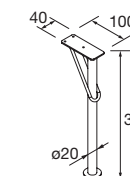

JEU DE 2 PIEDS DEVA 330

Jeu de 2 pieds optionnel en acier pour meubles suspendus, 3 finitions disponibles, hauteur 330 mm, pour une utilisation avec plan vasque intégrée.

	Blanc		Noir		Chrome	
	COD.	€	COD.	€	COD.	€
	84125	54	84126	54	84127	54