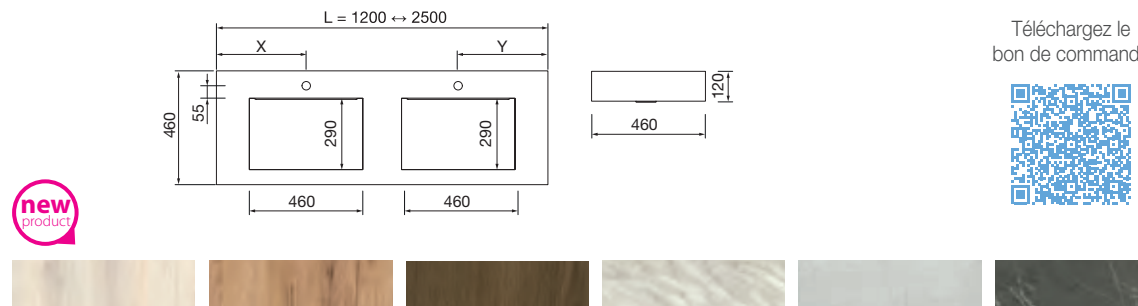

Bali		Chêne africain		Havana		Marbre blanc		Ciment		Gris pierre		
	COD.	€	COD.	€	COD.	€	COD.	€	COD.	€	COD.	€	
2 Plans vasques	1201 - 1400	91149	1361	24478	1361	83978	1361	25434	1361	25601	1361	25447	1361
	1401 - 1600	91151	1474	24479	1474	83979	1474	25435	1474	25602	1474	25448	1474
	1601 - 1800	91152	1588	24480	1588	83981	1588	25436	1588	25603	1588	25449	1588
	1801 - 2000	91153	1701	24481	1701	83982	1701	25437	1701	25604	1701	25450	1701
	2001 - 2500	91154	2156	24482	2156	83984	2156	25438	2156	25605	2156	25451	2156

Note: délai de livraison de 4 a 6 semaines pour les plans sur mesure.

PLANS COMPAKT AVEC VASQUE INTÉGRÉE (460) PROFONDEUR 510 MM

Plans sur mesure avec vasque intégrée 460 x 290 mm et cuve en abs avec traitement antibactérien. Supports réglables 105 x 415 mm et équerres de fixation incluses.