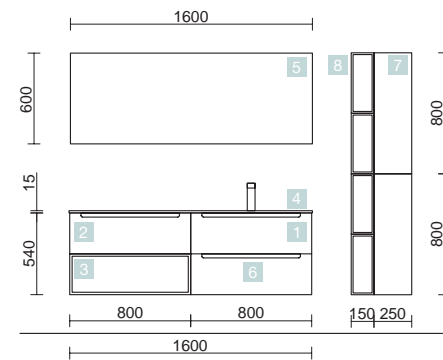

MONTERREY 1600/G CHÊNE AFRICAIN

COQUETTE 800+MEUBLE 800

COD.	DESCRIPTION	€
COMPOSITION 1600/G CHÊNE AFRICAIN		
1 91047	Meuble suspendu MONTERREY 800 Chêne africain 2 tiroirs métalliques à fermeture amortie 797 x 540 x 450 mm	519
2 91043	Coquette suspendue MONTERREY 800 Chêne africain 1 tiroir métallique à fermeture amortie 797 x 270 x 450 mm	306
3 22815	Coquette suspendue ALLIANCE 800 Carbon-TX 1 espace 797 x 270 x 450 mm	174
4 24333	Plan vasque SOFIA 1605 coquette à gauche MineralMarmo sans siphon ni bonde de vidage clic-clac 1605 x 15 x 460 mm	662
PRIX TOTAL DE L'ENSEMBLE		1661
OPTION		
COD.	DESCRIPTION	€
5 91116	Miroir REFLEXO 1600 horizontal vertical avec led (W) IP 44 1600 x 600 mm	449
6 26985	Siphon VINCI Noir mat avec siphon et bonde de vidage clic-clac	106
COMPLEMENT		
COD.	DESCRIPTION	€
7 91069	Module ALLIANCE 250 Chêne africain x 2 gauche/droite 1 porte avec système push 250 x 800 x 162 mm	386
8 22900	Module ALLIANCE 400 Carbon-TX x 4 horizontal vertical 1 niche 400 x 150 x 162 mm	208