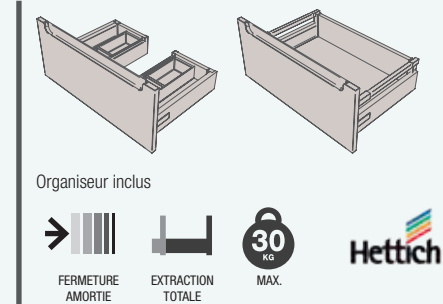

TIROIR EN MÉTAL

COD.	DESCRIPTION	€	OPTION	COD.	DESCRIPTION	€
COMPOSITION DE MEUBLE DE 1200						
1	23442 Coquette suspendue MONTERREY 1200 Alsace 1 tiroir métallique à fermeture amortie 1197 x 270 x 450 mm	371	4	83964	Miroir MOON 1000 circulaire avec luminaire led (4,8 W) IP44 Ø 1000 mm	384
2	26938 Plan vasque TOSCANA 1200 Charge minéral blanc un vasque, deux robinet, sans siphon ni bonde de vidage clic-clac 1205 x 50 x 460 mm	371	5	23033	Siphon SMART Chrome avec siphon et bonde de vidage clic-clac	96
3	90972 Tiroir complet métallique Carbon-TX tiroir haut pour meuble de 1200 mm avec découpe siphon, profondeur 45 1141 x 140 x 350 mm	85	COMPLEMENT			
PRIX TOTAL DE L'ENSEMBLE		827	COD.	DESCRIPTION		€
			6	83447	Coiffeuse alliance ALLIANCE Alsace avec porte, tiroir et miroir pivotante 352 x 1000 x 360 mm	381