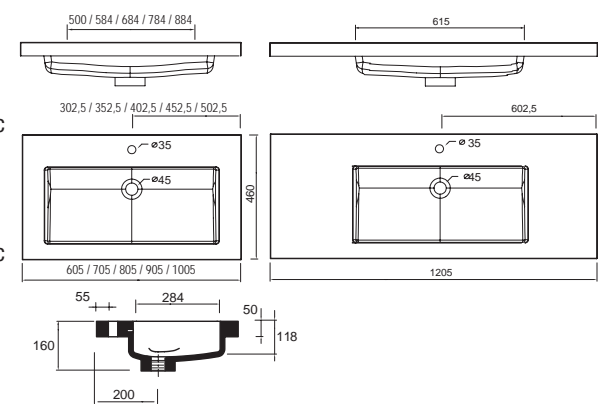

Plan vasque TOSCANA 605 Charge minéral blanc
sans siphon ni bonde de vidage clic-clac
605 x 50 x 460 mm

20748 **218 €**

Plan vasque TOSCANA 705 Charge minéral blanc
sans siphon ni bonde de vidage clic-clac
705 x 50 x 460 mm

20749 **228 €**

Plan vasque TOSCANA 805 Charge minéral blanc
sans siphon ni bonde de vidage clic-clac
805 x 50 x 460 mm

20750 **240 €**

Plan vasque TOSCANA 905 Charge minéral blanc
sans siphon ni bonde de vidage clic-clac
905 x 50 x 460 mm

20751 **252 €**

Plan vasque TOSCANA 1005 Charge minéral blanc
sans siphon ni bonde de vidage clic-clac
1005 x 50 x 460 mm

20752 **263 €**

Plan vasque TOSCANA 1205 Charge minéral blanc
un vasque sans siphon ni bonde de vidage
clic-clac
1205 x 50 x 460 mm

23396 **357 €**

Plan vasque TOSCANA 1200 Charge minéral blanc
un vasque, deux robinet, sans siphon ni bonde de vidage clic-clac
1205 x 50 x 460 mm

26938 **371 €**