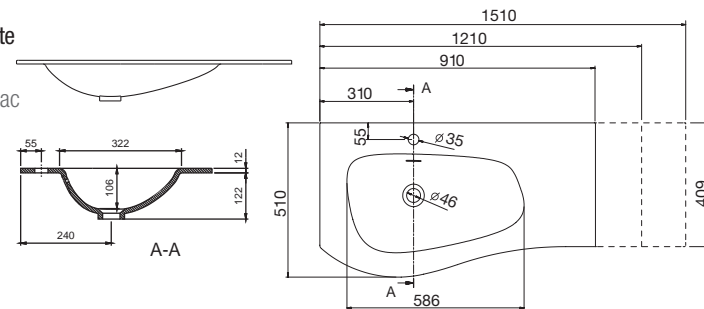

Plan vasque MAM 900 coquette à droite
Solid surface

sans siphon ni bonde de vidage clic-clac
ni mitigeur

910 x 12 x 510 mm

87596 **401 €**

Plan vasque MAM 1200 coquette à droite
Solid surface

sans siphon ni bonde de vidage clic-clac
ni mitigeur

1210 x 12 x 510 mm

87598 **508 €**

sans siphon ni bonde de vidage clic-clac
ni mitigeur

1510 x 12 x 510 mm

91124 **599 €**