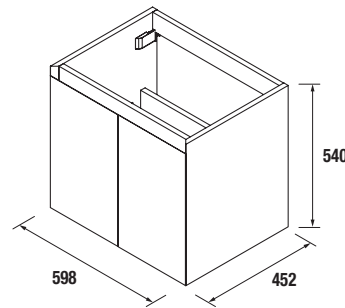

SERIE MOMENT

2 PORTES, COQUETTE À PORTE ET COLONNE

MEUBLE SUSPENDU MOMENT 2 PORTES

Meuble suspendu 2 portes, avec charnières à large ouverture et fermeture douce. Intérieur en bois naturel avec étagère en contreplaqué ajustable en hauteur.

PURE		REAL		INTENSE	
COD.	€	COD.	€	COD.	€
91404	999	91405	999	91406	999