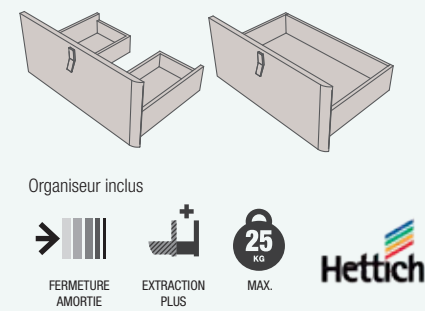

Façades de 19 mm d'épaisseur et côtés de 16 mm en panneaux MDF. Structure du meuble en panneaux de particules stratifiés de 16 mm d'épaisseur.

MEUBLE 2 TIROIRS + 1 PORTE

COLONNE 2 PORTES

TIROIR EN BOIS

VASQUES ET PLANS DE TOILETTE