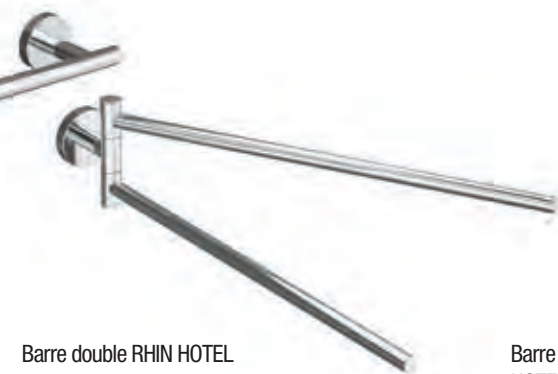

Patère RHIN HOTEL
47 x 47 x 50 mm
14695 **37 €**

Barre double RHIN HOTEL
47 x 85 x 395 mm
15250 **72 €**

Barre porte-serviette au mur RHIN HOTEL
47 x 47 x 300 mm
14703 **57 €**