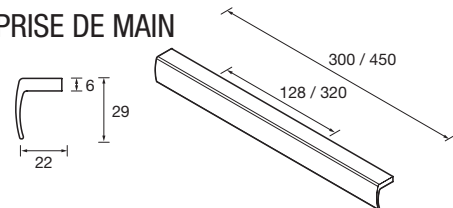

POIGNEES PRISE DE MAIN

Chrome brillant	
COD.	€
Pour meuble de 600	300 (128) 16280 24
Pour meuble de 800	450 (320) 16281 40