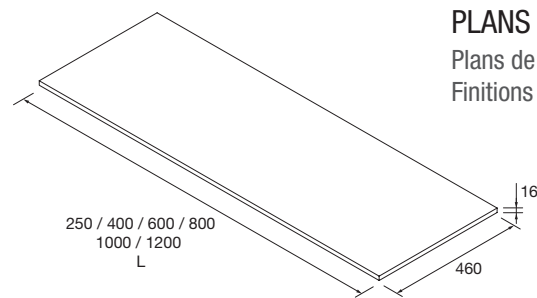

PLANS DE TOILETTE EN LARGEURS DE 250 A 1200 MM ET SUR MESURE

PLANS DE TOILETTE ÉPAISSEUR 16 MM

Plans de toilette épaisseur 16 mm, dimensions de 250 à 1200 et sur mesure. Finitions en mélaminé et stratifié haute pression (HPL).

	Blanc Brillant		Gris Brillant		Sbiancato		Chêne naturel		Chêne africa		Pin bahía		Alsace			
	COD.	€	COD.	€	COD.	€	COD.	€	COD.	€	COD.	€	COD.	€		
	Stock	250	23118	55	23119	55	23461	55	23121	55	91084	55	23120	55	23462	55
	400	23122	72	23123	72	23463	72	23125	72	91085	72	23124	72	23464	72	
	600	22960	85	22961	85	23465	85	22963	85	91086	85	22962	85	23466	85	
	800	22964	119	22965	119	23467	119	22967	119	91087	119	22966	119	23468	119	
	1000	22968	128	22969	128	23469	128	22971	128	91088	128	22970	128	23470	128	
	1200	22972	160	22973	160	23471	160	22975	160	91089	160	22974	160	23472	160	
Commande Spéciale	<1000	22976	145	22977	145	23475	145	22979	145	91090	145	22978	145	23476	145	
	1001 - 1400	22980	242	22981	242	23477	242	22983	242	91091	242	22982	242	23478	242	
	1401 - 1800	22984	352	22985	352	23479	352	22987	352	91092	352	22986	352	23480	352	
	1801 - 2000	22988	399	22989	399	23481	399	22991	399	91093	399	22990	399	23482	399	
	2001 - 2400	23126	436	23127	436	23483	436	23129	436	91094	436	23128	436	23484	436	

Note: délai de livraison de 4 a 6 semaines pour les plans sur mesure.