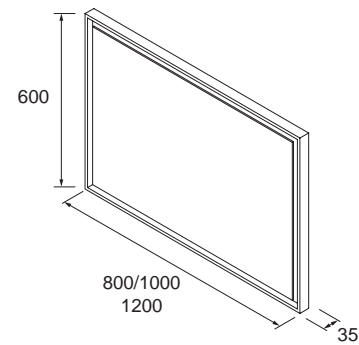

Miroir ROMA 800
horizontal vertical avec blanc
framework, lumière led (15W) IP
44
600 x 800 mm
92650 **319 €**

Miroir ROMA 1000
horizontal vertical avec blanc
framework, lumière led (15W) IP
44
1000 x 600 mm
92651 **347 €**

Miroir ROMA 1200
horizontal vertical avec blanc
framework, lumière led (15W) IP
44
1200 x 600 mm
92652 **399 €**