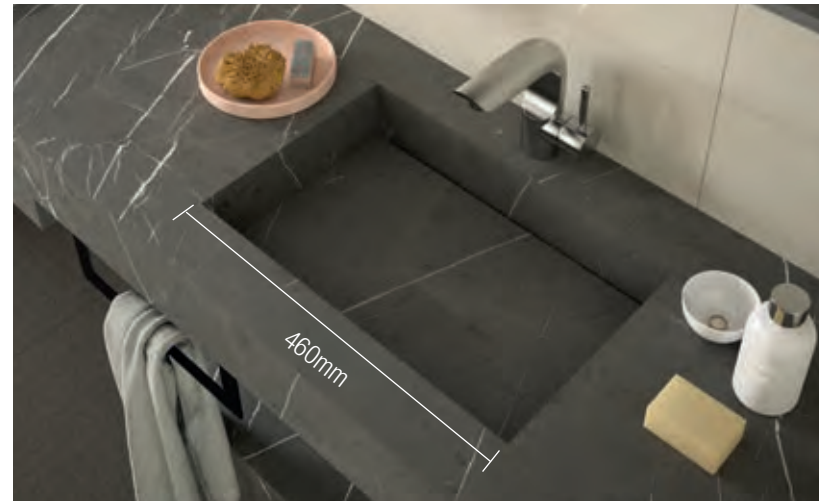

TABLETTES COMPAKT

PORTE-SERVIETTES COMPAKT

COMPAKT DOUBLE 1000 GRIS PIERRE

VASQUE INTÉGRÉE

COD.	DESCRIPTION	€
<b>COMPOSITION 1000 GRIS PIERRE</b>		
1	25492 Plan de toilette COMPAKT 51 Gris pierre x 2 de 801 jusqu'à 1000 mm, avec vasque intégrée 801 - 1000 x 510 x 120 mm	1448
<b>PRIX TOTAL DE L'ENSEMBLE</b>		<b>1448</b>