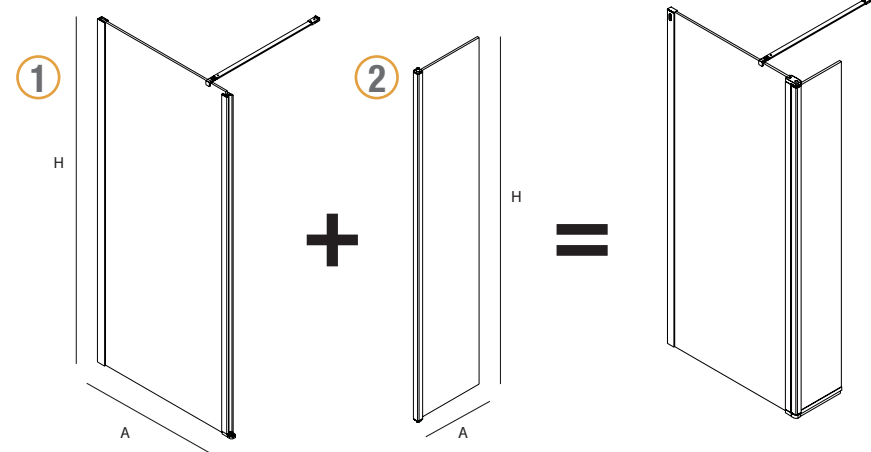

VOLETS PIVOTANTS POUR FIXE SUR MESURE

VOLETS PIVOTANTS POUR FIXE SUR MESURE					
					Verre
MESURE (A)	HAUTEUR (H)	FINITION	N° DE COLIS	COD.	€
300	1950	Argenté brillant	1	24550	197
400	1950	Argenté brillant	1	25407	212

PAROI FIXE

VOLET PIVOTANT
OPTIONS

PAROI FIXE AVEC VOLET PIVOTANT

Paroi fixe (verre sans sérigraphie, sur mesure ou standard) + volet pivotant

OPTIONS		
Argenté brillant		
COD.	DESCRIPTION	€
22437	Support mural	34
22438	Support plafond	58
22439	PROFILÉ SOL 1400 mm, V. FIXE 8 mm	14
82448	Profilé d'angle	37