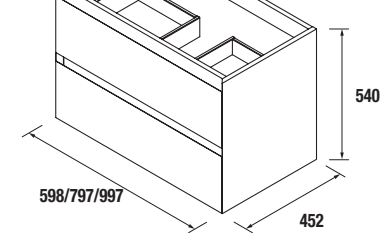

MEUBLE SUSPENDU MOMENT 2 TIROIRS AVEC DÉCOUPE POUR SIPHON

Meuble suspendu avec 2 tiroirs en bois à ouverture totale avec fermeture progressive, capacité 40 kg.

	PURE		REAL		INTENSE	
	COD.	€	COD.	€	COD.	€
600	91368	1099	91369	1099	91370	1099
800	91371	1299	91372	1299	91373	1299
1000	91374	1399	91375	1399	91376	1399