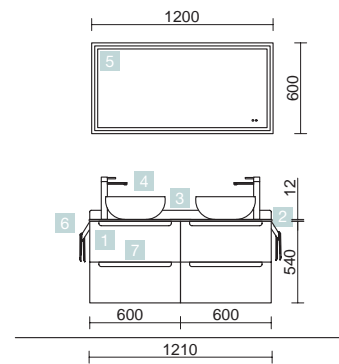

LIVE MATT 1200 BLUE FOG

DEUX MEUBLES DE 600

COD.	DESCRIPTION	€
COMPOSITION MONTERREY DOUBLE VASQUE 1200		
1	81720 Meuble suspendu MONTERREY 600 Blue fog x 2 2 tiroirs métalliques à fermeture amortie 598 x 540 x 450 mm	926
2	91260 Plan de toilette Ardoise noire de 1001 jusqu'à 1400 pour vasque à poser sans porte-serviette 1001 - 1400 x 12 x 460 mm	369
3	91265 Crédence Ardoise noire de 1001 jusqu'à 1400 mm 1001-1400 mm	69
4	91491 Vasque à poser BULKAN Solid surface noir x 2 sans siphon ni bonde de vidage clic-clac Ø 400 x 140 mm	438
PRIX TOTAL DE L'ENSEMBLE		1802

OPTION		
COD.	DESCRIPTION	€
5	87855 Miroir CHICAGO II 1200 horizontal/vertical lumière led, sensor et antibuée (30 W.) IP44 1200 x 600 mm	505
6	27043 Porte-serviette double JAZZ Noir x 2 profondeur 45 y 50 385 x 125 x 68 mm	112
7	16994 Siphon avec bonde Laiton chromé x 2	140