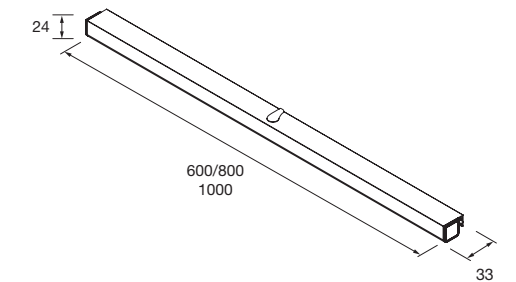

Applique OPTIMUS 1000

chrome brillant, luminaire led (5 W)
IP 44

1000 x 25 x 25 mm

87813 **70 €**

Applique ELSA

chrome brillante luminaire led (1x3 W.)

IP 44 fixation multiple
39 x 117 x 119 mm

23537 **24 €**