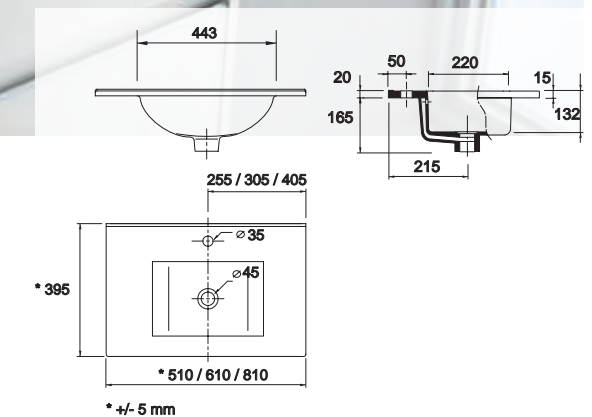

21565 **160 €**

**Plan vasque VENETO 1210 avec support Porcelaine blanche**  
un vasque, deux robinet, sans siphon ni bonde de vidage clic-clac  
1210 x 120 x 460 mm

87729 **399 €**

**Plan vasque ESCOCIA 1005 MineralMarmo**