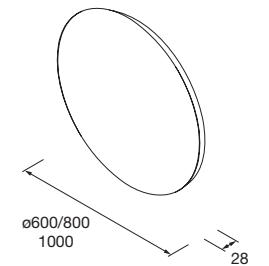

Miroir SUNRISE 800
Circulaire avec LED (4,8 W.)
IP 44
Ø 800 mm
86287 **235 €**

Miroir SUNRISE 1000
Circulaire éclairage LED (4,8 W.) IP 44
Ø 1000 mm
86289 **265 €**

Étagère SUNRISE 800 Blanc
800 x 80 x 126 mm
86288 **150 €**

Étagère SUNRISE 1000 Blanc
1000 x 80 x 126 mm
86290 **181 €**

Étagère SUNRISE 800 Noir mat
800 x 80 x 126 mm
91113 **150 €**

Étagère SUNRISE 1000 Noir mat
1000 x 80 x 126 mm
91114 **181 €**