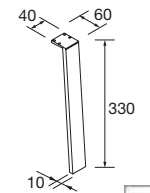

JEU DE 2 PIEDS KLIM 330

Jeu de 2 pieds optionnel en aluminium pour meubles suspendus, 3 finitions disponibles, hauteur 330 mm, pour une utilisation avec plan vasque intégrée.

Blanc		Noir		Anodisé	
COD.	€	COD.	€	COD.	€
84131	28	84132	28	84134	28