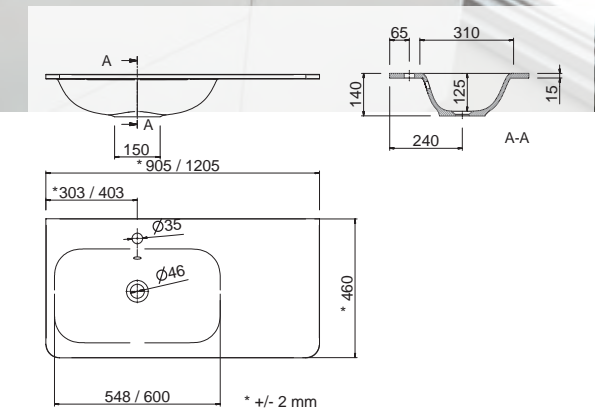

Plan vasque VILNA 1205 double Mineralsolid mat

sans siphon ni bonde de vidage clic-clac
1205 x 460 x 15 mm

91237 **439 €**