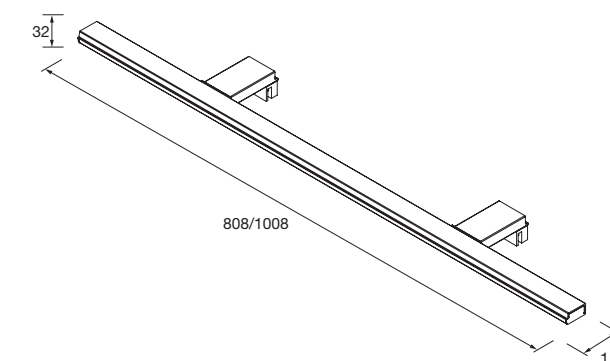

Applique PANDORA 308
chrome brillant, luminaire led (8 W) IP 44 fixation multiple
308 x 112 x 32 mm
21735 **55 €**