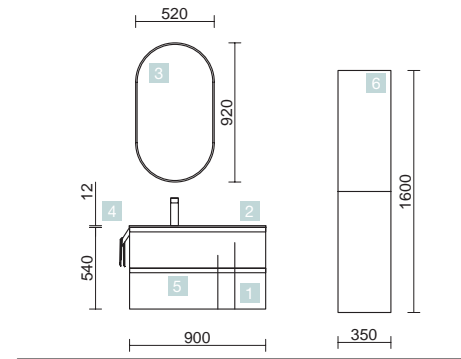

COD.	DESCRIPTION	€
COMPOSITION DE MEUBLE DE 900		
1	83857 Meuble suspendu MAM 900 Blue fog droite, 2 tiroirs métalliques à fermeture amortie 897 x 540 x 505 mm	953
2	87592 Plan vasque MAM 900 coquette à droite Solid surface sans siphon ni bonde de vidage clic-clac 910 x 12 x 510 mm	401
PRIX TOTAL DE L'ENSEMBLE		1354

OPTION		
COD.	DESCRIPTION	€
3	87864 Miroir OLIMPIA 920 Blue fog vertical avec luminaire led (20 W.) IP44 920 x 520 x 30 mm	311
4	23027 Porte-serviette JAZZ Blanc profondeur 35, 40, 45 y 50 235 x 125 x 68 mm	39
5	13663 Siphon avec bonde clicker Laiton chromé	81

COMPLEMENT		
COD.	DESCRIPTION	€
6	81731 Colonne suspendue ALLIANCE Blue fog gauche/droite 2 portes avec système push 350 x 1600 x 349 mm	381