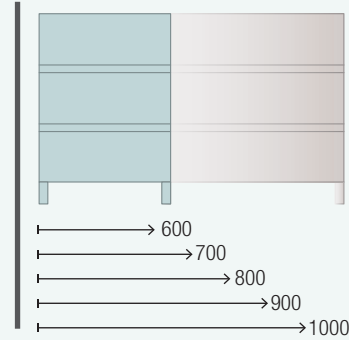

MEUBLE 3 TIROIRS