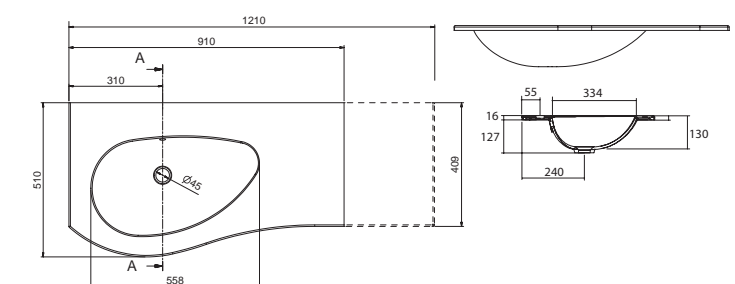

Plan vasque MAM 900 coquette à
gauche Charge minérale blanc mat
sans siphon ni bonde de vidage clic-
clac
910 x 16 x 510 mm
83946 **207 €**