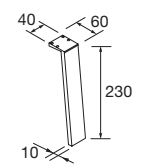

JEU DE 2 PIEDS KLIM 230

Jeu de 2 pieds optionnel en aluminium pour meubles suspendus, 3 finitions disponibles, hauteur 230 mm, pour une utilisation avec une vasque à poser.

Blanc		Noir		Anodisé	
COD.	€	COD.	€	COD.	€
84135	22	84136	22	84137	22