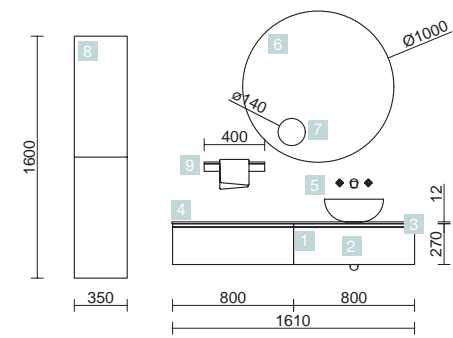

SPIRIT 1600 GRIS BRILLANT

DEUX COQUETTES DE 800

COD.	DESCRIPTION	€
COMPOSITION 1600 GRIS BRILLANT		
1	22790 Coquette suspendue SPIRIT 800 Gris brillant x 2 1 tiroir métallique à fermeture amortie 797 x 270 x 450 mm	544
2	90969 Tiroir complet métallique Carbon-TX tiroir haut pour meuble de 800 mm avec découpe siphon, profondeur 45 744 x 140 x 350 mm	74
3	90993 Poignée SPIRIT 800 Noir soft x 2	36
4	24462 Plan de toilette Solid blanc de 1401 jusqu'à 1800 pour vasque à poser sans porte-serviette 1401 - 1800 x 12 x 460 mm	386
5	26536 Vasque à poser BOL Solid surface sans siphon ni bonde de vidage clic-clac Ø 390 x 140 mm	219
PRIX TOTAL DE L'ENSEMBLE		1259
OPTION		
COD.	DESCRIPTION	€
6	83964 Miroir MOON 1000 circulaire avec luminaire led (4,8 W) IP44 Ø 1000 mm	384
7	26777 Miroir BEAUTY grossissant mobile Ø140 mm	66
COMPLEMENT		
COD.	DESCRIPTION	€
8	22829 Colonne suspendue ALLIANCE Gris brillant gauche/droite 2 portes avec système push 350 x 1600 x 349 mm	381
9	26126 Étagère porte-serviette 400 Solid surface 400 x 60 x 120 mm	72