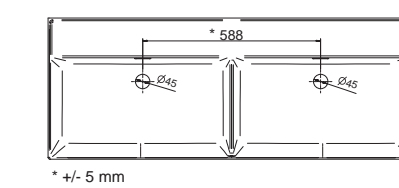

deux vasques sans siphon, ni bonde de vidage clic-clac, ni mitigeur
1210 x 120 x 460 mm

85913 **409 €**