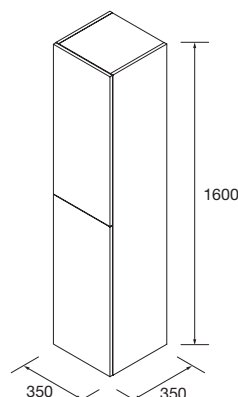

SERIE LIVE MATT

COLONNE ET ELEMENTS COMPLEMENTAIRES

COLONNE ALLIANCE 1600 AVEC 2 PORTES

Colonne réversible 2 portes avec système d'ouverture push. Finition intérieure Carbon-TX. Avec 4 étagères en verre ajustables en hauteur. Charnières avec ouverture large 110°.

White cotton		Black velvet		Macchiato		Blue fog		Night blue	
COD.	€	COD.	€	COD.	€	COD.	€	COD.	€
81729	381	91035	381	81730	381	81731	381	81733	381

TIROIRS COMPLETS

Tiroir haut pour meuble sans découpe siphon, intérieur Carbone TX