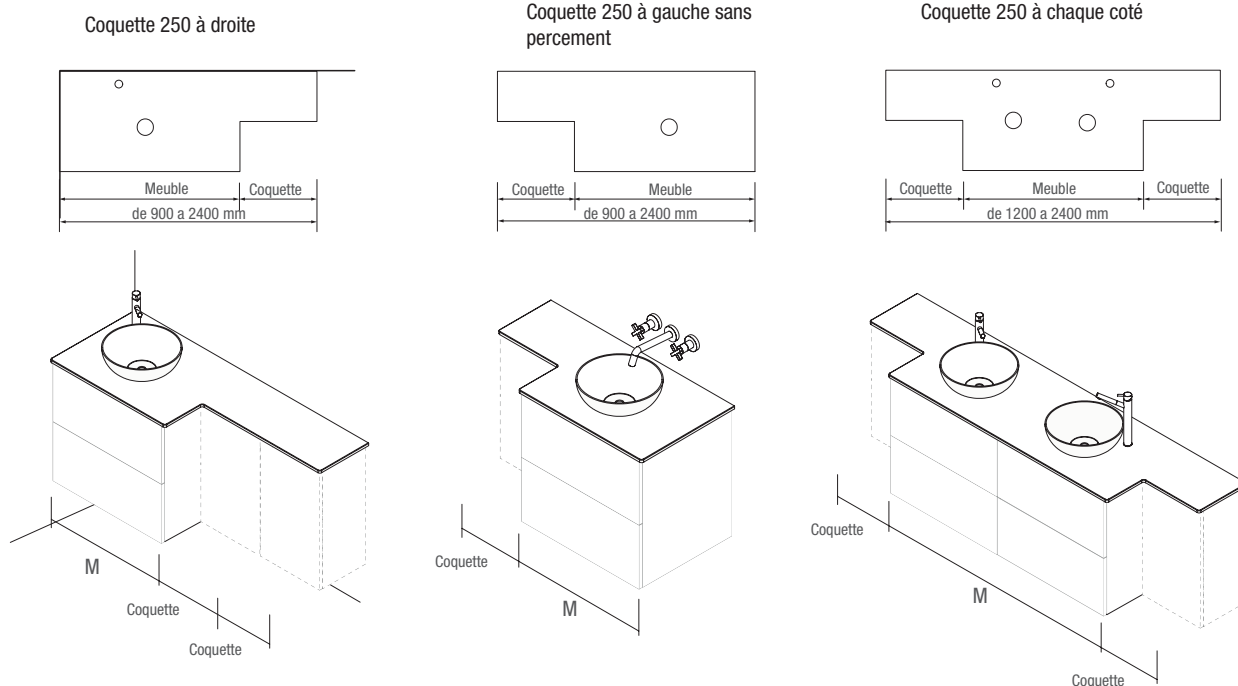

RAPPEL IMPORTANT : il faut indiquer les dimensions en mm correspondant aux cotes
La société décline toute responsabilité en cas d'erreur de dimensions / cotes des plans de toilette sur mesure et avec usinage, aucun retour n'étant accepté dans ce cas-là.

PLANS DE TOILETTE DOUBLE PROFONDEUR 12 MM D'ÉPAISSEUR

Plans de toilette en Solid Surface double profondeur, de 12 mm d'épaisseur sur mesure avec ou sans percages pour robinetterie. Pour associer avec une ou deux vasques à poser.
Des plans à combiner avec les coquettes Alliance double profondeur.

Telechargez votre plan sur mesure

Commande Spéciale	Blanc Mat		Ardoise noire	
	COD.	€	COD.	€
< 1000	87978	354	91249	329
1001 - 1400	87979	385	91250	419
1401 - 1800	87980	408	91251	499
1801 - 2000	87981	472	91252	529
2001 - 2400	87982	550	91253	699

Note: délai de livraison de 4 a 6 semaines pour les plans sur mesure.

DE NOMBREUSES POSSIBILITEES

De multiples combinaisons de meubles et de coquettes peuvent être réalisées avec les nouvelles coquettes Alliance double profondeur.

PLANS DE TOILETTE AVEC PORTE-SERVIETTES DE 12 MM D'ÉPAISSEUR

Plans de toilette de solid surface avec porte-serviettes de 12 mm d'épaisseur, en mesures spéciales avec ou sans usinage. IL EST NÉCESSAIRE D'INDIQUER LE CÔTÉ DU PORTE-SERVIETTES

Telechargez votre plan sur mesure

Commande Spéciale	Blanc Mat		Ardoise noire	
	COD.	€	COD.	€
< 1000	24465	326	91254	379
1001 - 1400	24466	398	91255	419
1401 - 1800	24467	472	91256	519
1801 - 2000	24468	557	91257	619
2001 - 2400	24469	631	91258	719

Note: délai de livraison de 4 a 6 semaines pour les plans sur mesure.

PLANS DE TOILETTE DE 12 MM D'ÉPAISSEUR

Plans de toilette de solid surface de 12 mm d'épaisseur, en mesures spéciales avec ou sans usinage.

Telechargez votre plan sur mesure