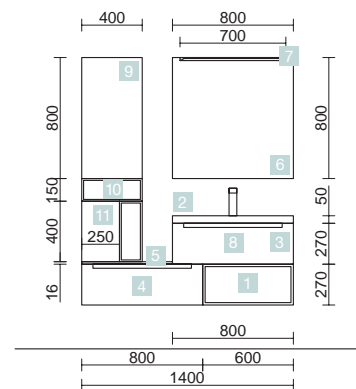

MONTERREY 1400 BLANC BRILLANT

COMPOSITION DE 1400

COD.	DESCRIPTION	€
COMPOSITION DE 1400		
1	22811 Coquette suspendue ALLIANCE 600 Carbon-TX 1 espace 598 x 270 x 450 mm	150
2	20750 Plan vasque TOSCANA 805 Charge minéral blanc sans siphon ni bonde de vidage clic-clac 805 x 50 x 460 mm	240
3	90969 Tiroir complet métallique Carbon-TX tiroir haut pour meuble de 800 mm avec découpe siphon, profondeur 45 744 x 140 x 350 mm	74
4	26666 Coquette suspendue MONTERREY 800 Blanc brillant x 2 1 tiroir métallique à fermeture amortie 797 x 270 x 450 mm	612
5	22960 Plan de toilette Blanc brillant pour meuble et coquette, sans usinage 600 x 16 x 460 mm	85
PRIX TOTAL DE L'ENSEMBLE		1161
OPTION		
COD.	DESCRIPTION	€
6	16910 Miroir SENA 800 horizontal-vertical verre 5 mm 800 x 800 mm	89
7	84124 Applique BOREAL 700 blanc luminaire led (10 W.) IP 44 (751lm) (5700 K)	133
8	13663 Siphon avec bonde clicker Laiton chromé	81
COMPLEMENT		
COD.	DESCRIPTION	€
9	22824 Module ALLIANCE 400 Blanc brillant gauche/droite 1 porte avec système push 400 x 800 x 162 mm	207
10	22900 Module ALLIANCE 400 Carbon-TX x 2 horizontal vertical 1 niche 400 x 150 x 162 mm	104
11	22902 Module ALLIANCE 250 Blanc brillant gauche/droite 1 porte avec système push 250 x 400 x 162 mm	163