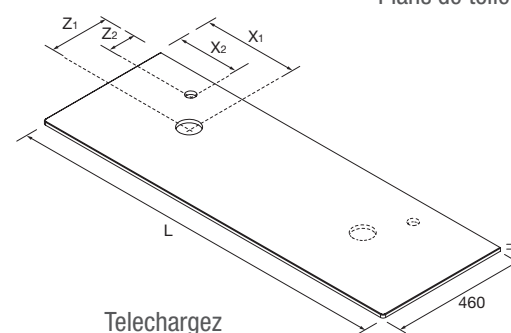

Note: délai de livraison de 4 a 6 semaines pour les plans sur mesure.

Porte-serviettes Gauche

Porte-serviettes Droite

Porte serviettes des 2 côtés

**PLANS DE TOILETTE DE 12 MM D'ÉPAISSEUR**

Plans de toilette de solid surface de 12 mm d'épaisseur, en mesures spéciales avec ou sans usinage.