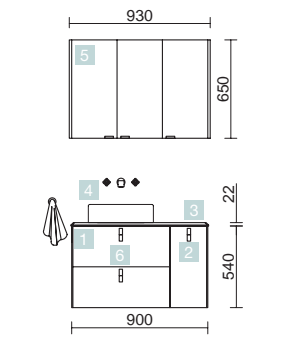

COD.	DESCRIPTION	€
COMPOSITION DE MEUBLE DE 900		
1	24604 Meuble suspendu UNIIQ 900 Blanc mat droite 1 porte et 2 tiroirs et fermeture amortie 897 x 540 x 450 mm	432
2	24723 Poignée UNIIQ Blanc Jeu de 3 poignées pour meuble	23
3	83941 Plan de toilette UNIIQ 900 droite Gris polaire pour plan vasque à poser 910 x 22 x 460 mm	415
4	91488 Vasque à poser ELLEN Porcelaine blanche sans siphon ni bonde de vidage 430 x 140 x 430 mm	179
PRIX TOTAL DE L'ENSEMBLE		1049