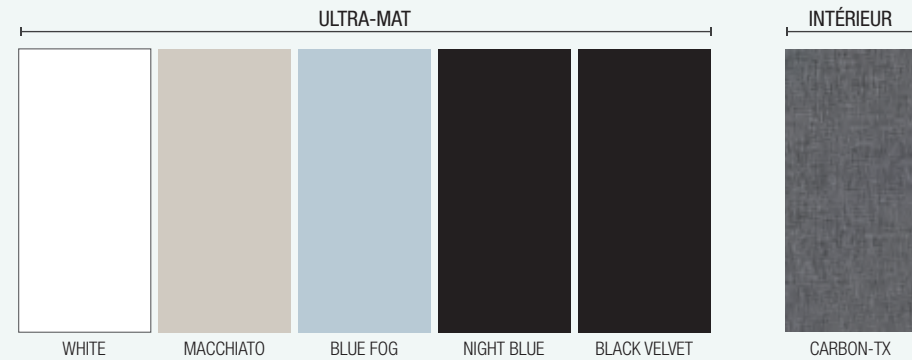

mam

ORGANIQUE

ORGANIQUE

L'association des lignes courbes et des finitions de laque mate, confèrent aux meubles de la série MAM un caractère spécial et harmonieux.

FINITIONS

Façades arrondies en panneaux MDF de 19 mm d'épaisseur, côtés et structure du mobilier en panneaux de particules stratifiés de 16 mm d'épaisseur.