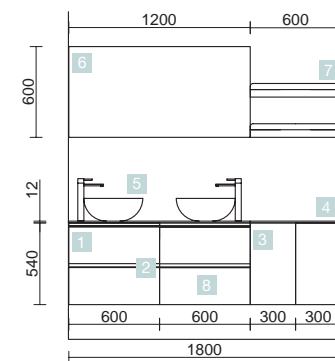

COD.	DESCRIPTION	€
COMPOSITION DE 1800 NATUREL		
1	26815 Meuble suspendu SPIRIT 600 Chêne naturel x 2 2 tiroirs métalliques à fermeture amortie 598 x 540 x 450 mm	828
2	90986 Poignée SPIRIT 600 Blanc soft x 4	60
3	87515 Coquette suspendue ALLIANCE 300 Chêne naturel x 2 Gauche / droite 1 porte ouverture push, fond réduit 300 x 540 x 250 mm	296
4	87980 Plan de toilette Solid surface Deux profondeurs différentes, de 1501 jusqu'à 1800 pour vasque à poser 1501 - 1800 x 12 x 460 mm	408
5	26536 Vasque à poser BOL Solid surface x 2 sans siphon ni bonde de vidage clic-clac Ø 390 x 140 mm	438
PRIX TOTAL DE L'ENSEMBLE		2030