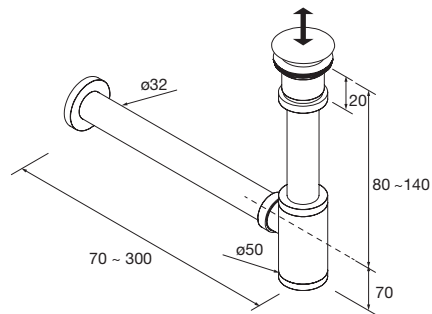

20753 **379 €**

Siphon avec bonde Laiton chromé  
9699 57 €

Siphon avec bonde Laiton chromé  
16994 70 €

Siphon avec bonde clicker Laiton chromé  
13663 81 €

Siphon SMART  
Siphon avec bonde  
23032 92 €

Siphon SMART Chrome  
avec siphon et bonde de vidage clic-clac  
23033 96 €