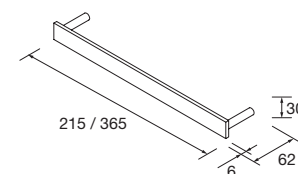

POIGNEE PORTE-SERVIETTES POUR COQUETTE SUSPENDUE EXTRACTION AVANT ALLIANCE

Poignée por coquette Alliance, disponible dans différentes finitions. Poignée en option, non fournie avec la coquette