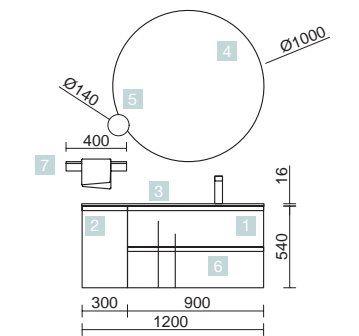

MAM 1200/G BLUE FOG

COQUETTE 300+MEUBLE 900

COD.	DESCRIPTION	€
COMPOSITION 1200/G		
1	83862 Meuble suspendu MAM 900 Blue fog gauche, 2 tiroirs métalliques à fermeture amortie 897 x 540 x 505 mm	953
2	83872 Coquette suspendue MAM 300 Blue fog 1 porte gauche et fermeture amortie 300 x 540 x 404 mm	202
3	83879 Plan vasque MAM 1200 coquette à gauche Charge minérale blanc brillant sans siphon ni bonde de vidage clic-clac 1210 x 16 x 510 mm	269
PRIX TOTAL DE L'ENSEMBLE		1424
OPTION		
COD.	DESCRIPTION	€
4	83963 Miroir MOON 800 circulaire avec luminaire LED (4,8 W.) IP44 Ø 800 mm	306
5	24569 Miroir Augmente (x3), avec fixation multipositions en verre Ø140 mm	55
6	13663 Siphon avec bonde clicker Laiton chromé	81
COMPLEMENT		
COD.	DESCRIPTION	€
7	26126 Étagère porte-serviette 400 Solid surface 400 x 60 x 120 mm	72