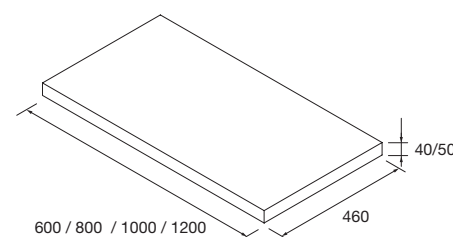

### PLANS DE TOILETTE EPAISSEUR 40 ET 50 MM

Plans de toilette épaisseur 50mm pour la finition Carbon et, épaisseur 40mm pour la finition Chêne Africain. Largeurs en stock entre 600 et 1200mm, sans perçage. Finitions en stratifié haute pression (HPL) et mélaminé.