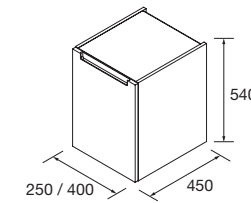

SERIE MONTERREY

COQUETTES DE PORTES ET COQUETTES NICHES

COQUETTE MONTERREY 1 PORTE DROITE

Coquette 1 porte ouverture à droite et fermeture amortie. Finition intérieure Carbon TX.

	Blanc brillant		Gris brillant		Sbiancato		Chêne naturel		Chêne africain		Pin bahia		Alsace	
	COD.	€	COD.	€	COD.	€	COD.	€	COD.	€	COD.	€	COD.	€
250	26687	174	26688	174	23452	174	23975	174	91051	174	23973	174	23454	174
400	26690	197	26691	197	23456	197	23979	197	91052	197	23977	197	23458	197