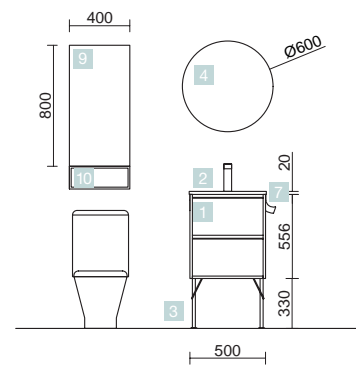

COD.	DESCRIPTION	€
OPTION		
4	91120 Miroir MOON 600 circulaire avec luminaire (4,8 W) IP44 Ø 600 mm	289
5	83963 Miroir MOON 800 circulaire avec luminaire LED (4,8 W) IP44 Ø 800 mm	306
6	83964 Miroir MOON 1000 circulaire avec luminaire led (4,8 W) IP44 Ø 1000 mm	384
7	23024 Porte-serviette JAZZ Anodisé brillant profondeur 35, 40, 45 y 50 235 x 125 x 68 mm	39
COMPLEMENT		
COD.	DESCRIPTION	€
9	22824 Module ALLIANCE 400 Blanc brillant gauche/droite 1 porte avec système push 400 x 800 x 162 mm	207
10	23226 Module ALLIANCE 400 Blanc-TX horizontal vertical 1 niche 400 x 150 x 162 mm	52