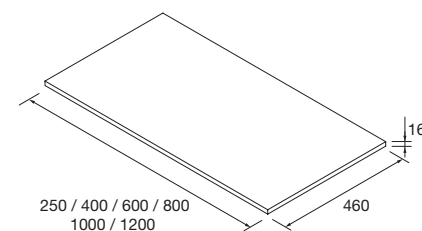

### PLANS DE TOILETTE ÉPAISSEUR 16 MM

Plans de toilette épaisseur 16 mm, dimensions de 250 à 1200 et sur mesure. Finitions en mélaminé et stratifié haute pression (HPL).

new  
product

Stock	250	Blanc brillant		Gris brillant		Sbiancato		Chêne naturel		Chêne africain		Pin bahía		Alsace	
		COD.	€	COD.	€	COD.	€	COD.	€	COD.	€	COD.	€	COD.	€
		23118	55	23119	55	23461	55	23121	55	91084	55	23120	55	23462	55
400	23122	72	23123	72	23463	72	23125	72	91085	72	23124	72	23464	72	
600	22960	85	22961	85	23465	85	22963	85	91086	85	22962	85	23466	85	
800	22964	119	22965	119	23467	119	22967	119	91087	119	22966	119	23468	119	
1000	22968	128	22969	128	23469	128	22971	128	91088	128	22970	128	23470	128	
1200	22972	160	22973	160	23471	160	22975	160	91089	160	22974	160	23472	160	