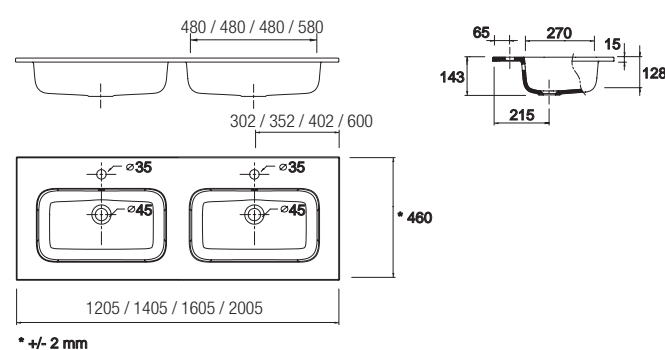

**Plan vasque SOFIA 2005 double
MineralMarmo**
sans siphon ni bonde de vidage clic-clac
2005 x 15 x 460 mm
24339 **738 €**

**Plan vasque SOFIA 1055 coquette à droite
MineralMarmo**
sans siphon ni bonde de vidage clic-clac
1005 x 15 x 460 mm
18688 **510 €**

**Plan vasque SOFIA 1405 coquette à droite
MineralMarmo**
sans siphon ni bonde de vidage clic-clac, pour
meuble de 600
1405 x 15 x 460 mm
24336 **618 €**