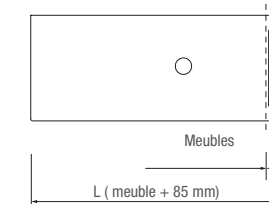

Porte-serviettes Droite