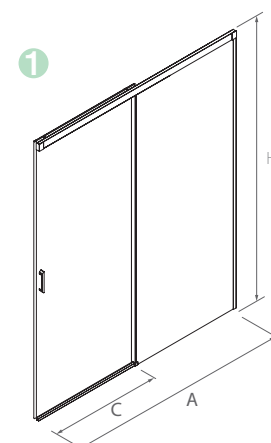

PAROI DOUCHE UNE PORTE ET UN FIXE

Verre transparent trempé Norme EN- 12150 de 6 mm sur porte et élément fixe.
Expansion avec réglage de 10 mm
Sans profilé sol
Hauteur 1985 mm
Roulements doubles
Possibilité de 4 sérigraphies impression numérique
Facilité de libération de la porte coulissante.
Pince métallique
Traitement anticalcaire inclus

CÔTÉ FIXE

Verre transparent trempé Norme EN- 12150 de 6 mm.
Expansion avec réglage de 10 mm
Sans profilé sol
Hauteur de 1500 mm à 2100 mm
Possibilité de 4 sérigraphies impression numérique
Traitement anticalcaire inclus

PAROI D'ANGLE DOUCHE DEUX PORTES ET DEUX FIXES

Verre transparent trempé Norme EN- 12150 de 6 mm sur porte et élément fixe.
Expansion avec réglage de 10 mm
Sans profilé sol
Hauteur 1985 mm
Roulements doubles
Possibilité de 4 sérigraphies impression numérique
Facilité de libération de la porte coulissante.
Pince métallique
Traitement anticalcaire inclus

SÉRIGRAPHIES DIGITALES

S1

S2

S3

S4

OPTIONS

COD.	DESCRIPTION	€
90564	Profilé magnétique noir	59

En Stock

1 PAROI DE DOUCHE 1 PORTE + 1 FIXE

PAROI DE DOUCHE

Sur Mesure	MESURE (A)	HAUTEUR (H)	FINITION	N° DE COLIS	Verre		Fumé		Transparent		Numérique	
					COD.	€	COD.	€	COD.	€	COD.	€
	960 - 1000	1500 - 2100	Noir	1	89094	723	89105	964	89116	964	89128	908
	1001 - 1100	1500 - 2100	Noir	1	89095	737	89106	987	89117	987	89129	936
	1101 - 1200	1500 - 2100	Noir	1	89096	751	89107	1007	89118	1007	89130	944
	1201 - 1300	1500 - 2100	Noir	1	89097	760	89108	1030	89119	1030	89131	964
	1301 - 1400	1500 - 2100	Noir	1	89098	794	89109	1064	89120	1064	89132	973
	1401 - 1500	1500 - 2100	Noir	1	89099	774	89110	1106	89121	1106	89133	987
	1501 - 1600	1500 - 2100	Noir	1	89100	794	89111	1129	89122	1129	89139	993
	1601 - 1700	1500 - 2100	Noir	1	89101	822	89112	1149	89123	1149	89140	1007
	1701 - 1800	1500 - 2100	Noir	1	89102	831	89113	1172	89124	1172	89141	1135
	1801 - 1900	1500 - 2100	Noir	2	89103	893	89114	1214	89126	1214	89142	1163
	1901 - 2000	1500 - 2100	Noir	2	89104	936	89115	1257	89127	1257	89143	1214

*Veuillez consulter le délai de livraison auprès de votre distributeur habituel. Pensez à indiquer la dimension exacte pour le code choisi.
Le passage utile quel que soit le code choisi correspond à 45 % de la dimension choisie (par ex. : code 89272, plage de dimensions 1301 à 1400 mm, dimension de paroi choisie 1360 mm, passage de 61,2 cm).
La plage indiquée pour toutes les dimensions (par ex. : 1101-1200 mm) indique les dimensions disponibles pour un même code et un même prix. Vous devez indiquer la dimension exacte souhaitée qui est comprise dans cette plage (par ex. : 1160 mm)

En Stock

494_www.salgar.net

2 CÔTÉ FIXE