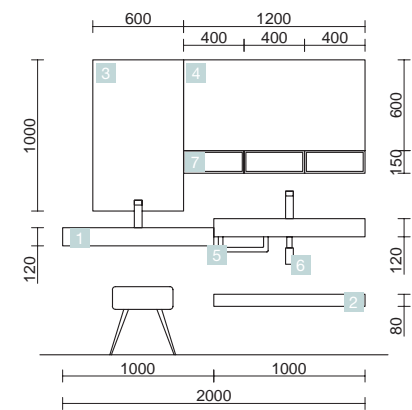

COD.	DESCRIPTION	€
COMPOSITION 1000 GRIS PIERRE		
1	25492 Plan de toilette COMPAKT 51 Gris pierre x 2 de 801 jusqu'à 1000 mm, avec vasque intégrée 801 - 1000 x 510 x 120 mm	1448
PRIX TOTAL DE L'ENSEMBLE		1448

OPTION		
COD.	DESCRIPTION	€
2	25978 Étagère COMPAKT 42 Gris pierre de 801 jusqu'à 1000 mm 801 - 1000 x 420 x 90 mm	570
3	20741 Miroir REFLEJO 1000 horizontal vertical avec led (15,36 W) IP 44 1000 x 600 mm	339
4	20742 Miroir REFLEJO 1200 horizontal / vertical avec led (17,28 W) IP 44 1200 x 600 mm	359
5	26195 Porte-serviette COMPAKT Noir mat 330 x 100 mm	90
6	23032 Siphon SMART x 2 Siphon avec bonde	184

COMPLEMENT		
COD.	DESCRIPTION	€
7	22900 Module ALLIANCE 400 Carbon-TX x 3 horizontal vertical 1 niche 400 x 150 x 162 mm	156