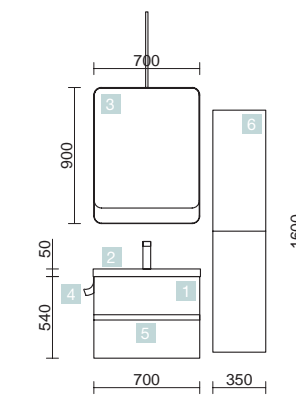

TIROIR EN BOIS

COD.	DESCRIPTION	€	OPTION	COD.	DESCRIPTION	€
COMPOSITION MEUBLE 700						
1	91056	311	Meuble suspendu FUSSION LINE 700 Chêne africain 2 tiroirs à poignée ergonomique et fermeture amortie 697 x 540 x 450 mm	3	83915	505
				4	27042	39
				5	26985	106
PRIX TOTAL DE L'ENSEMBLE		539				

COMPLÉMENT

COD.	DESCRIPTION	€
6	91073	381