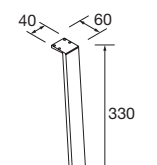

JEU DE 2 PIEDS KLIM 330

Jeu de 2 pieds optionnel en aluminium pour meubles suspendus, 3 finitions disponibles, hauteur 330 mm, pour une utilisation avec plan vasque intégrée.

Blanc		Noir		Anodisé	
COD.	€	COD.	€	COD.	€
84131	28	84132	28	84134	28