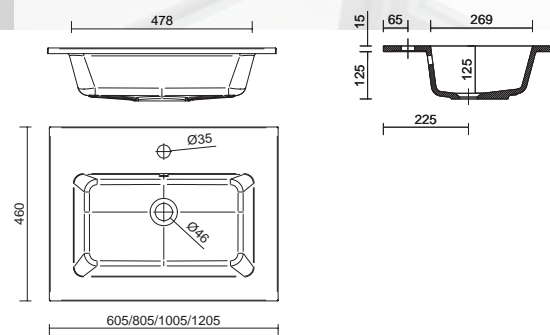

Plan vasque UNIQU 905 coquette à droite Mineralsolid mat

sans siphon ni bonde de vidage clic-clac
905 x 15 x 460 mm

24543 **364 €**

Plan vasque UNIQU 1205 coquette à droite Mineralsolid mat

sans siphon ni bonde de vidage clic-clac
1205 x 15 x 460 mm

24545 **417 €**