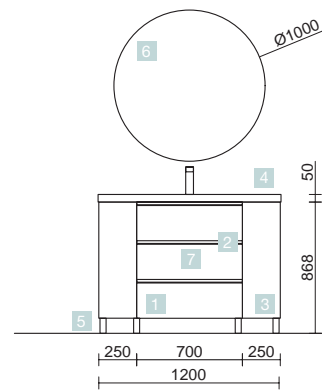

COQUETTE SUSPENDUE SPIRiT 1 TIROIR SANS DÉCOUPE POUR SIPHON

Coquette suspendue avec 1 tiroir métallique avec ouverture totale, avec découpe pour siphon, intérieurs finition Carbon-TX et, fermeture amortie. Poignée non incluse. 3 finitions au choix.

	Blanc brillant		Gris brillant		Sbiancato		Chêne naturel		Chêne africain		Pin bahía		Alsace	
	COD.	€	COD.	€	COD.	€	COD.	€	COD.	€	COD.	€	COD.	€
600	22630	237	22784	237	26618	237	22786	237	90951	237	22785	237	26619	237
800	22631	272	22790	272	26621	272	22792	272	90952	272	22791	272	26622	272
1000	22632	298	22796	298	26624	298	22798	298	90953	298	22797	298	26625	298
1200	26626	324	26627	324	26630	324	26629	324	90954	324	26632	324	26631	324

MEUBLE SUSPENDU SPIRiT 2 TIROIRS AVEC DÉCOUPE POUR SIPHON

Meuble suspendu avec 2 tiroirs métalliques avec ouverture totale, avec découpe pour siphon, intérieurs finition Carbon-TX et fermetures amorties. Poignées non incluses. 3 finitions au choix. Séparateur de rangement inclus dans le tiroir supérieur, avec 2 parties latérales amovibles.