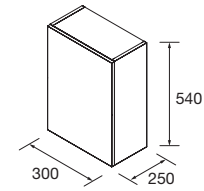

SERIE SPIRIT
COQUETTES

COQUETTE FAIBLE PROFONDEUR 250 ALLIANCE

Coquette suspendue de profondeur 250mm. Avec système d'ouverture PUSH et finition intérieure Carbon-TX. Reversible. A ombiner avec des plans de travail et des vasque double profondeur sur mesure. Peut être combinée avec les Séries Monterrey, Spirit, Fussion Line.

Blanc brillant		Gris brillant		Sbiancato		Chêne naturel		Chêne africain		Pin bahía		Alsace	
COD.	€	COD.	€	COD.	€	COD.	€	COD.	€	COD.	€	COD.	€
87512	148	87513	148	87517	148	87515	148	91079	148	87516	148	87518	148