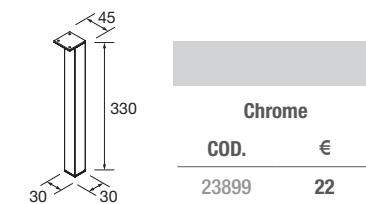

Chrome	
COD.	€
23899	22