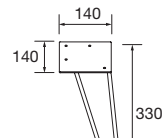

PIEDS POUR PLANS VASQUES CLASSIQUES. HAUTEUR 330 MM

JEU DE 2 PIEDS UNIQ 330

Jeu de 2 pieds optionnel en acier pour meubles suspendus, 3 finitions disponibles, hauteur 330 mm, pour une utilisation avec plan vasque intégrée.

Blanc		Noir		Chrome	
COD.	€	COD.	€	COD.	€
24713	32	24714	32	24715	32