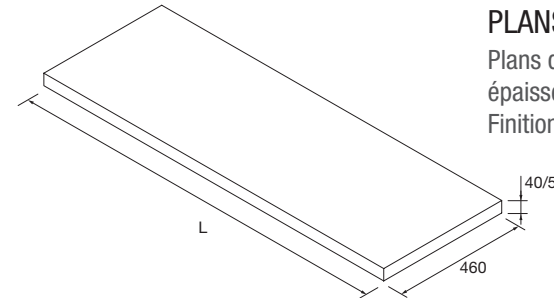

PLANS DE TOILETTE EN LARGEURS DE 250 A 1200 MM ET SUR MESURE

PLANS DE TOILETTE ÉPAISSEUR 40 ET 50 MM

Plans de toilettes en épaisseur 50mm pour les finitions Blanc brillant, Gris brillant et Carbon. Et, en épaisseur 40mm pour les finitions Chêne africain, en largeurs de 600 à 1200mm et sur mesure. Finitions en mélaminé et stratifié haute pression (HPL).

	Blanc Brillant		Gris Brillant		Chêne africa		Carbon			
	COD.	€	COD.	€	COD.	€	COD.	€		
	Stock	600	22992	182	22993	182	23016	176	22994	182
	800	22995	229	22996	229	23017	224	22997	229	
	1000	22998	288	22999	288	23018	277	23000	288	
	1200	23001	336	23002	336	23019	324	23003	336	
Commande Spéciale	<1000	23004	288	23005	288	23020	284	23006	288	
	1001 - 1400	23007	365	23008	365	23021	351	23009	365	
	1401 - 1800	23010	415	23011	415	23022	399	23012	415	
	1801 - 2000	23013	526	23014	526	23023	509	23015	526	
	2001 - 2400	23138	642	23139	642	23141	617	23140	642	

Note: délai de livraison de 4 a 6 semaines pour les plans sur mesure.