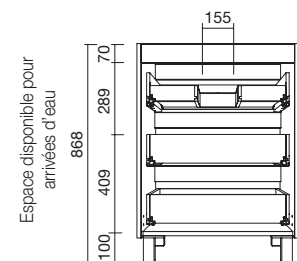

MEUBLE FUSSION LINE 3 TIROIRS

Meuble à poser 3 tiroirs en bois avec finition intérieure Carbon-TX, avec glissières invisibles ouverture plus large et freins de fermeture. Séparateur de rangement inclus dans le tiroir supérieur. Avec 4 pieds finition chrome brillant et hauteur 10 cm. Pieds non inclus, 3 finitions disponibles.

	Blanc brillant		Gris brillant		Sbiancato		Chêne naturel		Chêne africain		Pin bahia		Alsace	
	COD.	€	COD.	€	COD.	€	COD.	€	COD.	€	COD.	€	COD.	€
600	23258	376	23259	376	23260	376	23262	376	91060	376	26558	376	23261	376
700	26559	386	26560	386	26563	386	26562	386	91061	386	26565	386	26564	386
800	23264	398	23265	398	23266	398	23268	398	91062	398	26566	398	23267	398
900	26567	415	26568	415	26571	415	26570	415	91063	415	26573	415	26572	415
1000	23252	428	23253	428	23254	428	23256	428	91064	428	26574	428	23255	428

SERIE FUSSION LINE

PIED MEUBLE, COQUETTE NICHE 250/400 ET CUBE DECORATIF

JEU DE 4 PIEDS

Jeu de 4 pieds nécessaires pour les meubles 3 tiroirs, hauteur 100 mm

Blanc		Noir mat		Chrome brillant	
COD.	€	COD.	€	COD.	€
83817	13	83425	13	83819	13