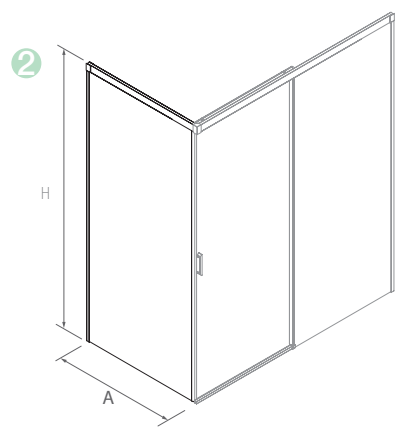

PAROI DOUCHE UNE PORTE ET UN FIXE

Verre transparent trempé Norme EN- 12150 de 6 mm sur porte et élément fixe.
Expansion avec réglage de 10 mm
Sans profilé sol
Hauteur 1985 mm
Roulements doubles
Possibilité de 4 sérigraphies impression numérique
Facilité de libération de la porte coulissante.
Pince métallique
Traitement anticalcaire inclus

CÔTÉ FIXE

Verre transparent trempé Norme EN- 12150 de 6 mm.
Expansion avec réglage de 10 mm
Sans profilé sol
Hauteur de 1500 mm à 2100 mm
Possibilité de 4 sérigraphies impression numérique
Traitement anticalcaire inclus

PAROI D'ANGLE DOUCHE DEUX PORTES ET DEUX FIXES

Verre transparent trempé Norme EN- 12150 de 6 mm sur porte et élément fixe.
Expansion avec réglage de 10 mm
Sans profilé sol
Hauteur 1985 mm
Roulements doubles
Possibilité de 4 sérigraphies impression numérique
Facilité de libération de la porte coulissante.
Pince métallique
Traitement anticalcaire inclus

SÉRIGRAPHIES DIGITALES

S1

S2

S3

S4

OPTIONS

COD.	DESCRIPTION	€
90564	Profilé magnétique noir	59

En Stock

1 PAROI DE DOUCHE 1 PORTE + 1 FIXE

PAROI DE DOUCHE

Sur Mesure	MESURE (A)	HAUTEUR (H)	FINITION	N° DE COLIS	Verre		Fumé		Transparent		Numérique	
					COD.	€	COD.	€	COD.	€	COD.	€
	960 - 1000	1500 - 2100	Noir	1	89094	723	89105	964	89116	964	89128	908
	1001 - 1100	1500 - 2100	Noir	1	89095	737	89106	987	89117	987	89129	936
	1101 - 1200	1500 - 2100	Noir	1	89096	751	89107	1007	89118	1007	89130	944
	1201 - 1300	1500 - 2100	Noir	1	89097	760	89108	1030	89119	1030	89131	964
	1301 - 1400	1500 - 2100	Noir	1	89098	794	89109	1064	89120	1064	89132	973
	1401 - 1500	1500 - 2100	Noir	1	89099	774	89110	1106	89121	1106	89133	987
	1501 - 1600	1500 - 2100	Noir	1	89100	794	89111	1129	89122	1129	89139	993
	1601 - 1700	1500 - 2100	Noir	1	89101	822	89112	1149	89123	1149	89140	1007
	1701 - 1800	1500 - 2100	Noir	1	89102	831	89113	1172	89124	1172	89141	1135
	1801 - 1900	1500 - 2100	Noir	2	89103	893	89114	1214	89126	1214	89142	1163
	1901 - 2000	1500 - 2100	Noir	2	89104	936	89115	1257	89127	1257	89143	1214

*Veuillez consulter le délai de livraison auprès de votre distributeur habituel. Pensez à indiquer la dimension exacte pour le code choisi.
Le passage utile quel que soit le code choisi correspond à 45 % de la dimension choisie (par ex. : code 89272, plage de dimensions 1301 à 1400 mm, dimension de paroi choisie 1360 mm, passage de 61,2 cm).
La plage indiquée pour toutes les dimensions (par ex. : 1101-1200 mm) indique les dimensions disponibles pour un même code et un même prix. Vous devez indiquer la dimension exacte souhaitée qui est comprise dans cette plage (par ex. : 1160 mm)

En Stock

494_www.salgar.net

2 CÔTÉ FIXE