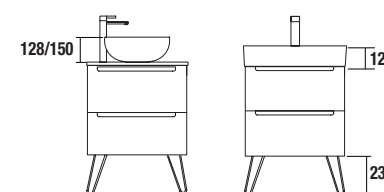

PORTE-SERVIETTE DOUBLE JAZZ  
Porte-serviette double JAZZ

Blanc		Noir		Anodisé brillant	
COD.	€	COD.	€	COD.	€
23028	56	27043	56	23025	56

PIEDS POUR COMPOSITIONS AVEC VASQUE A POSER OU PLANS VASQUE VENETO HAUTEUR 230 MM