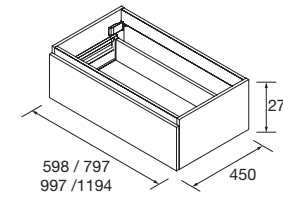

COQUETTE SUSPENDUE SPIRiT 1 TIROIR SANS DÉCOUPE POUR SIPHON

Coquette suspendue avec 1 tiroir métallique avec ouverture totale, avec découpe pour siphon, intérieurs finition Carbon-TX et, fermeture amortie. Poignée non incluse. 3 finitions au choix.

	Blanc brillant		Gris brillant		Sbiancato		Chêne naturel		Chêne africain		Pin bahía		Alsace	
	COD.	€	COD.	€	COD.	€	COD.	€	COD.	€	COD.	€	COD.	€
600	22630	237	22784	237	26618	237	22786	237	90951	237	22785	237	26619	237
800	22631	272	22790	272	26621	272	22792	272	90952	272	22791	272	26622	272
1000	22632	298	22796	298	26624	298	22798	298	90953	298	22797	298	26625	298
1200	26626	324	26627	324	26630	324	26629	324	90954	324	26632	324	26631	324

MEUBLE SUSPENDU SPIRiT 2 TIROIRS AVEC DÉCOUPE POUR SIPHON

Meuble suspendu avec 2 tiroirs métalliques avec ouverture totale, avec découpe pour siphon, intérieurs finition Carbon-TX et fermetures amorties. Poignées non incluses. 3 finitions au choix. Séparateur de rangement inclus dans le tiroir supérieur, avec 2 parties latérales amovibles.