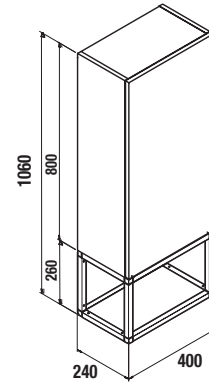

SÉRIE VINCI

MEUBLES AUXILIAIRES , MIROIRS ET APPLIQUES

MODULE VINCI

Module VINCI en finition Chêne Africain, avec porte réversible et système d'ouverture Push-Open. 2 étagères en verre ajustables en hauteur.