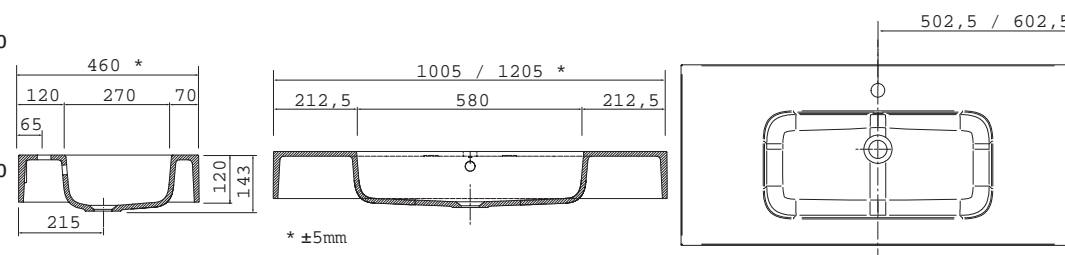

Plan vasque ESCOCIA 1205 MineralMarmo

sans siphon ni bonde de vidage clic-clac
1205 x 120 x 460 mm

22683 **699 €**

Plan vasque ESCOCIA 1205 coquette à droite MineralMarmo

sans siphon ni bonde de vidage clic-clac
1205 x 120 x 460 mm

22684 **699 €**