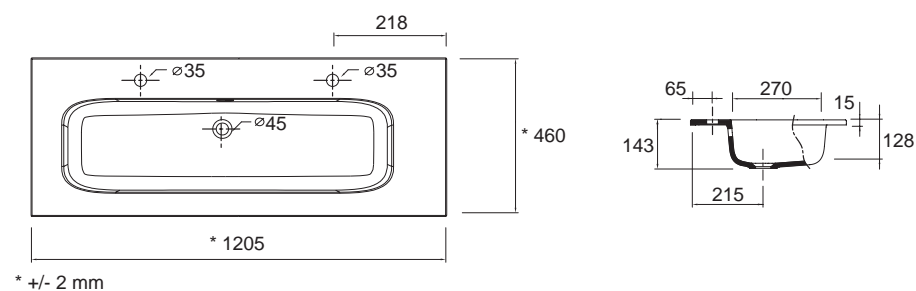

**Plan vasque SOFIA 1205 double
MineralMarmo**
sans siphon ni bonde de vidage clic-clac
1205 x 15 x 460 mm
18691 **578 €**

**Plan vasque SOFIA 1605 double
MineralMarmo**
sans siphon ni bonde de vidage clic-clac
1605 x 15 x 460 mm
24338 **662 €**