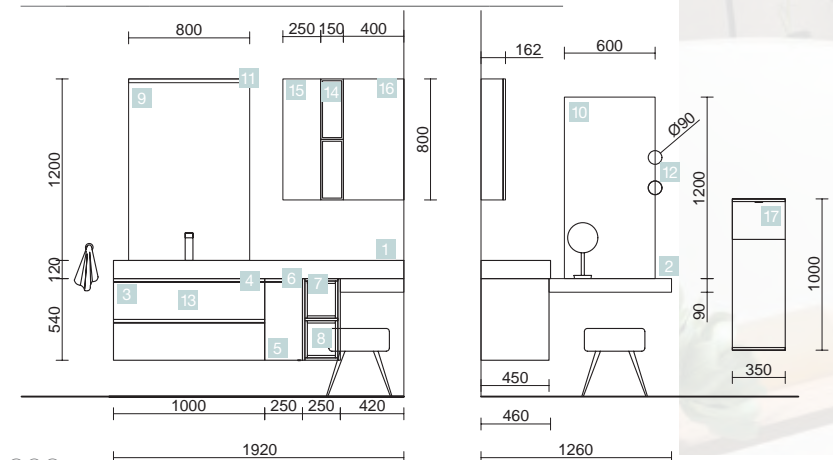

COD.	DESCRIPTION	€
COMPOSITION 1920 BALI		
1	91173 Plan de toilette COMPAKT 46 Bali de 1801 jusqu'à 2000 mm, avec grande vasque intégrée 1801 - 2000 x 460 x 120 mm	1264
2	91229 Étagère COMPAKT 42 Bali de 1201 jusqu'à 1400 mm 1201 - 1400 x 420 x 90 mm	808
3	22635 Meuble suspendu SPIRIT 1000 Blanc brillant 2 tiroirs métalliques à fermeture amortie 997 x 540 x 450 mm	490
4	90975 Poignée SPIRIT 1000 Noir soft x 2	50
5	22636 Coquette suspendue SPIRIT 250 Blanc brillant 1 porte gauche / droite et fermeture amortie 250 x 540 x 450 mm	155
6	90981 Poignée SPIRIT 250 Noir soft	9
7	23348 Coquette suspendue ALLIANCE 250 Blanc brillant 2 espaces 250 x 540 x 434 mm	110
8	23344 Ensemble 2 cubes intérieurs ALLIANCE 250 Carbon-TX pour coquette 250 217 x 244 x 428 mm	67
PRIX TOTAL DE L'ENSEMBLE		2953
OPTION		
COD.	DESCRIPTION	€
9	87584 Miroir SENA 1200 horizontal verre 5 mm 1200 x 800 mm	131
10	17893 Miroir SENA 1200 horizontal-vertical verre 5 mm 1200 x 600 mm	106
11	87812 Applique OPTIMUS 800 chrome brillant, luminaire led (5 W) IP 44 800 x 25 x 25 mm	61
12	91238 Applique GILDA 90 x 2 Ø 90 mm	98
13	16994 Siphon avec bonde Laiton chromé	70
COMPLEMENT		
COD.	DESCRIPTION	€
14	22900 Module ALLIANCE 400 Carbon-TX x 2 horizontal vertical 1 niche 400 x 150 x 162 mm	104
15	22906 Module ALLIANCE 250 Blanc brillant gauche/droite 1 porte avec système push 250 x 800 x 162 mm	193
16	22824 Module ALLIANCE 400 Blanc brillant gauche/droite 1 porte avec système push 400 x 800 x 162 mm	207
17	83441 Coiffeuse alliance ALLIANCE Blanc brillant avec porte, tiroir et miroir pivotante 352 x 1000 x 360 mm	381