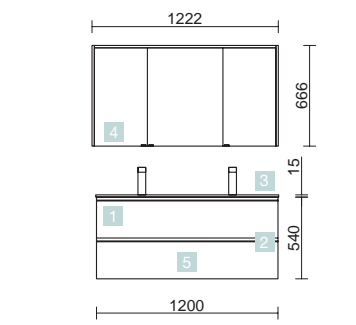

SPIRIT 1200 BLANC BRILLANT

2 TIROIRS FERMETURE AMORTIE

COD.	DESCRIPTION	€
COMPOSITION 1200 BLANC BRILLANT		
1	23890 Meuble suspendu SPIRIT 1200 Blanc brillant 2 tiroirs métalliques à fermeture amortie 1194 x 540 x 450 mm	506
2	90976 Poignée SPIRIT 1200 Blanc soft x 2	70
3	21073 Plan vasque SOFIA 1205 MineralMarmo un vasque, deux robinet, sans siphon ni bonde de vidage clic-clac 1205 x 15 x 460 mm	474
PRIX TOTAL DE L'ENSEMBLE		1050
OPTION		
COD.	DESCRIPTION	€
4	83245 Armoire ALLIANCE 1200 Blanc brillant 3 portes miroir double avec interrupteur et prise et lumière led supérieur/inferieur, IP44 (30W) 1222 x 666 x 150 mm	890
5	13663 Siphon avec bonde clicker Laiton chromé	81