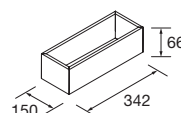

ORGANISATION INTERIEURE DES TIROIRS

Organiseur/séparateur pour tiroir métallique Carbone-TX 150 x 342 x 66 mm

Carbon-TX		
COD.	€	
23030		23

PORTE-SERVIETTE LATÉRAL POUR MEUBLE
Porte-serviette JAZZ

Blanc		Noir		Anodisé brillant	
COD.	€	COD.	€	COD.	€
23027	39	27042	39	23024	39

PORTE-SERVIETTE DOUBLE JAZZ
Porte-serviette double JAZZ

Blanc		Noir		Anodisé brillant	
COD.	€	COD.	€	COD.	€
23028	56	27043	56	23025	56