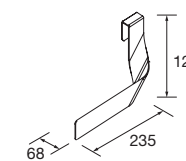

PORTE-SERVIETTE LATÉRAL POUR MEUBLE

Porte-serviette JAZZ

Blanc		Noir		Anodisé brillant	
COD.	€	COD.	€	COD.	€
23027	39	27042	39	23024	39