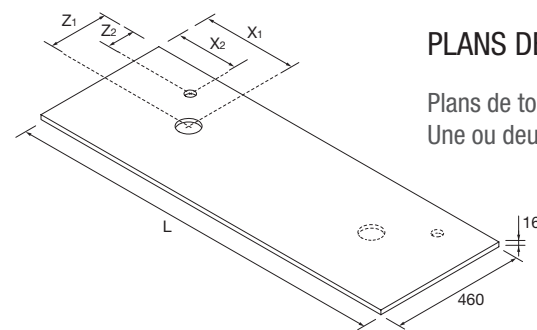

PLANS DE TOILETTE ÉPAISSEUR 16 MM AVEC PRE-PERCÉS

Plans de toilettes de 16 mm d'épaisseur dans des dimensions spéciales avec pre-percés. Une ou deux vasques. Finitions en mélamine et en stratifié haute pression (HPL).

	Blanc Brillant		Gris Brillant		Sbiancato		Chêne naturel		Chêne africa		Pin bahía		Alsace			
	COD.	€	COD.	€	COD.	€	COD.	€	COD.	€	COD.	€	COD.	€		
	Commande Spéciale	<1000	23145	167	23146	167	23485	167	23148	167	91095	167	23147	167	23486	167
	1001 - 1400	23149	278	23150	278	23487	278	23152	278	91096	278	23151	278	23488	278	
	1401 - 1800	23153	403	23154	403	23489	403	23156	403	91097	403	23155	403	23490	403	
	1801 - 2000	23157	458	23158	458	23491	458	23160	458	91098	458	23159	458	23492	458	
	2001 - 2400	23161	501	23162	501	23493	501	23164	501	91099	501	23163	501	23494	501	

Note: délai de livraison de 4 a 6 semaines pour les plans sur mesure.

RAPPEL IMPORTANT : il faut indiquer les dimensions en mm correspondant aux cotes
La société décline toute responsabilité en cas d'erreur de dimensions / cotes des plans de toilette sur mesure et avec usinage, aucun retour n'étant accepté dans ce cas-là.