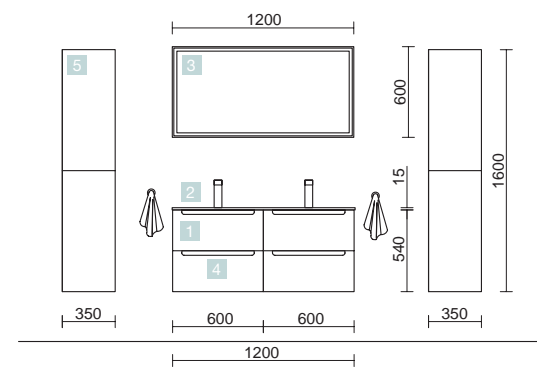

## LIVE MATT 1200 BLACK VELVET

DEUX MEUBLES DE 600

COD.	DESCRIPTION	€
<b>COMPOSITION MONTERREY DOUBLE VASQUE 1200</b>		
1	91039 Meuble suspendu MONTERREY 600 Black velvet x 2 2 tiroirs métalliques à fermeture amortie 598 x 540 x 450 mm	926
2	91237 Plan vasque VILNA 1205 double Mineralsolid mat sans siphon ni bonde de vidage clic-clac 1205 x 460 x 15 mm	439
<b>PRIX TOTAL DE L'ENSEMBLE</b>		<b>1365</b>
<b>OPTION</b>		
COD.	DESCRIPTION	€
3	91119 Miroir ROMA 1200 horizontal vertical avec noir framework, lumière led (15W) IP 44 1200 x 600 mm	399
4	26985 Siphon VINCI Noir mat x 2 avec siphon et bonde de vidage clic-clac	212
<b>COMPLEMENT</b>		
COD.	DESCRIPTION	€
5	91035 Colonne suspendue ALLIANCE Black velvet x 2 gauche/droite 2 portes avec système push 350 x 1600 x 349 mm	762