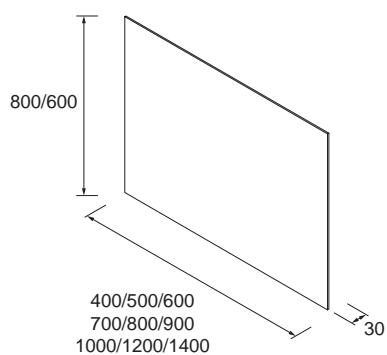

- **Miroir OASIS 600**
  circulaire
  Ø 600 mm
  91130 **69 €**
- **Miroir OASIS 800**
  circulaire
  Ø 800 mm
  91131 **89 €**
- **Miroir OASIS 1000**
  circulaire
  Ø 1000 mm
  91132 **119 €**

Applique non incluse

- **Miroir GALIA 550**
  horizontal-vertical cadre transparent
  550 x 660 mm
  16944 **66 €**
- **Miroir GALIA 600**
  horizontal-vertical cadre transparent
  600 x 800 mm
  16087 **70 €**
- **Miroir GALIA 1000**
  horizontal-vertical cadre transparent
  1000 x 600 mm
  16088 **81 €**

- Miroir SENA 400 vertical verre 5 mm 400 x 800 mm 16906 58 € - Miroir SENA 500 vertical verre 5 mm 500 x 800 mm 16907 69 € - Miroir SENA 600 horizontal-vertical verre 5 mm 600 x 800 mm 16908 75 € - Miroir SENA 700 horizontal-vertical verre 5 mm 700 x 800 mm 16909 81 € - Miroir SENA 800 horizontal-vertical verre 5 mm 800 x 800 mm 16910 89 €	- Miroir SENA 900 horizontal-vertical verre 5 mm 900 x 800 mm 16911 95 € - Miroir SENA 1000 horizontal-vertical verre 5 mm 1000 x 800 mm 16912 100 € - Miroir SENA 1200 horizontal-vertical verre 5 mm 1200 x 600 mm 17893 106 €	- Miroir SENA 1200 horizontal verre 5 mm 1200 x 800 mm 87584 131 € - Miroir SENA 1400 horizontal-vertical verre 5 mm 1400 x 600 mm 84861 120 € - Miroir SENA 1400 horizontal verre 5 mm 1400 x 800 mm 87585 143 €

Applique non incluse

- Miroir ROTA 400 vertical 400 x 800 mm 20729 71 € - Miroir ROTA 500 vertical 500 x 800 mm 20730 84 € - Miroir ROTA 600 horizontal vertical 600 x 800 mm 16943 86 € - Miroir ROTA 700 horizontal vertical 700 x 800 mm 20731 97 € - Miroir ROTA 800 horizontal vertical 800 x 800 mm 20732 103 €	- Miroir ROTA 900 horizontal vertical 900 x 800 mm 20733 108 € - Miroir ROTA 1000 horizontal vertical 1000 x 800 mm 20734 114 € - Miroir ROTA 1200 horizontal 1200 x 600 mm 20735 138 €

Applique non incluse