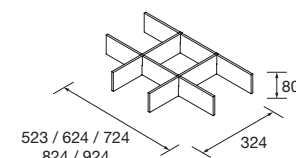

ORGANISATION INTÉRIEURE DES TIROIRS

Organiseur/séparateur pour tiroir Carbone TX

Carbon-TX		
COD.		€
523	22058	81
624	22059	89
724	22060	95
824	22061	100
924	22062	106