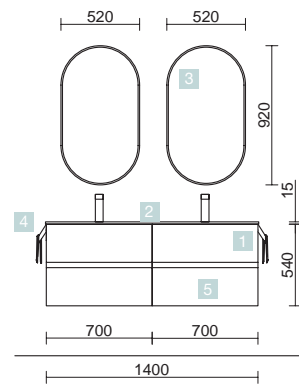

COD.	DESCRIPTION	€
<b>COMPOSITION DOUBLE 1405 NATUREL</b>		
1	23321 Meuble suspendu FUSSION LINE 700 Chêne naturel x 2 2 tiroirs à poignée ergonomique et fermeture amortie 697 x 540 x 450 mm	622
2	24337 Plan vasque SOFIA 1405 double MineralMarmo sans siphon ni bonde de vidage clic-clac 1405 x 15 x 460 mm	618
<b>PRIX TOTAL DE L'ENSEMBLE</b>		<b>1240</b>
<b>OPTION</b>		
COD.	DESCRIPTION	€
3	87862 Miroir OLIMPIA 920 White cotton vertical avec luminaire led (20 W.) IP44 920 x 520 x 30 mm	311
4	23025 Porte-serviette double JAZZ Anodisé brillant x 2 profondeur 45 y 50 385 x 125 x 68 mm	112
5	13663 Siphon avec bonde clicker Laiton chromé x 2	162