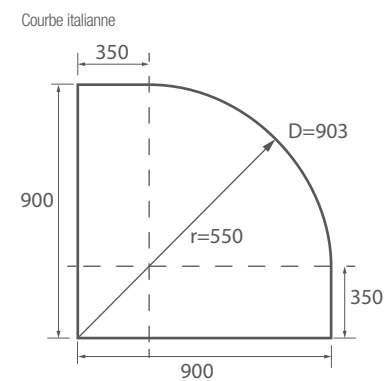

SEMI-CIRCULAIRE DOUCHE

En Stock	RECEVEUR*	MESURE (A)	MESURE (B)	HAUTEUR (H)	ACCÈS (C)	FINITION	N° DE COLIS	Verre		
								COD.	€	
	750 x 750	725 - 750	725 - 750	1950	455	Argenté brillant	1	16712	714	
	800 x 800	765 - 790	765 - 790	1950	490	Argenté brillant	1	16714	721	Courbe roc
	800 x 800	765 - 790	765 - 790	1950	500	Argenté brillant	1	16715	721	Courbe roc
	900 x 900	865 - 890	865 - 890	1950	560	Argenté brillant	1	16716	740	Courbe italienne
	900 x 900	865 - 890	865 - 890	1950	570	Argenté brillant	1	16717	740	Courbe italienne