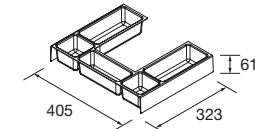

MEUBLE FUSSION LINE 3 TIROIRS

Meuble à poser 3 tiroirs en bois avec finition intérieure Carbon-TX, avec glissières invisibles ouverture plus large et freins de fermeture. Séparateur de rangement inclus dans le tiroir supérieur. Avec 4 pieds finition chrome brillant et hauteur 10 cm. Pieds non inclus, 3 finitions disponibles.

	Blanc brillant		Gris brillant		Sbiancato		Chêne naturel		Chêne africain		Pin bahia		Alsace	
	COD.	€	COD.	€	COD.	€	COD.	€	COD.	€	COD.	€	COD.	€
600	23258	376	23259	376	23260	376	23262	376	91060	376	26558	376	23261	376
700	26559	386	26560	386	26563	386	26562	386	91061	386	26565	386	26564	386
800	23264	398	23265	398	23266	398	23268	398	91062	398	26566	398	23267	398
900	26567	415	26568	415	26571	415	26570	415	91063	415	26573	415	26572	415
1000	23252	428	23253	428	23254	428	23256	428	91064	428	26574	428	23255	428

SERIE FUSSION LINE

PIED MEUBLE, COQUETTE NICHE 250/400 ET CUBE DECORATIF

JEU DE 4 PIEDS

Jeu de 4 pieds nécessaires pour les meubles 3 tiroirs, hauteur 100 mm

Blanc		Noir mat		Chrome brillant	
COD.	€	COD.	€	COD.	€
83817	13	83425	13	83819	13