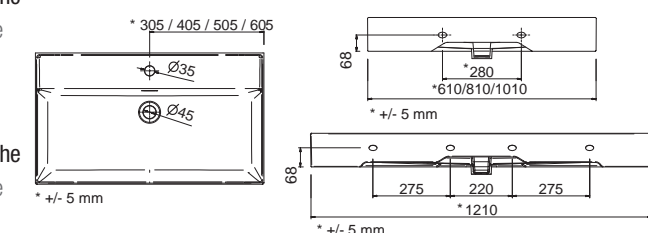

610 x 120 x 460 mm

23400 **229 €**

810 x 120 x 460 mm

23401 **251 €**

1010 x 120 x 460 mm

23397 **283 €**

1210 x 120 x 460 mm

24177 **390 €**

Plan vasque VENETO 1210 double Porcelaine blanche