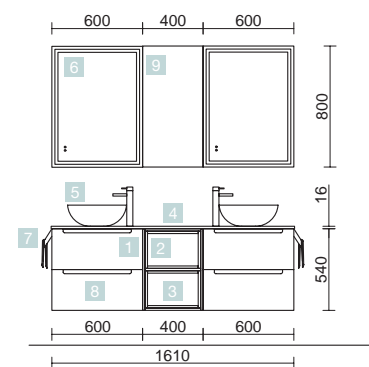

COD.	DESCRIPTION	€
COMPOSITION 1610 PIN BAHÍA		
1	23929 Meuble suspendu MONTERREY 600 Pin bahía x 2 2 tiroirs métalliques à fermeture amortie 598 x 540 x 450 mm	926
2	24743 Coquette suspendue ALLIANCE 400 Pin bahía 2 espaces 400 x 540 x 434 mm	123
3	23345 Ensemble 2 cubes intérieurs ALLIANCE 400 Carbon-TX pour coquette 400 367 x 244 x 428 mm	81
4	22986 Plan de toilette Pin bahía de 1401 jusqu'à 1800 pour meuble et coquette, sans usinage 1401 - 1800 x 16 x 460 mm	352
5	87734 Vasque à poser LOKUM Porcelaine noire mat x 2 sans siphon ni bonde de vidage clic-clac Ø 375 x 135 mm	430
PRIX TOTAL DE L'ENSEMBLE		1912
OPTION		
COD.	DESCRIPTION	€
6	87853 Miroir CHICAGO II 800 x 2 horizontal/vertical lumière led, sensor et antibuée (30 W.) IP44 800 x 600 mm	854
7	27043 Porte-serviette double JAZZ Noir x 2 profondeur 45 y 50 385 x 125 x 68 mm	112
8	16994 Siphon avec bonde Laiton chromé	70

COMPLEMENT		
COD.	DESCRIPTION	€
9	22826 Module ALLIANCE 400 Pin bahía gauche/droite 1 porte avec système push 400 x 800 x 162 mm	207