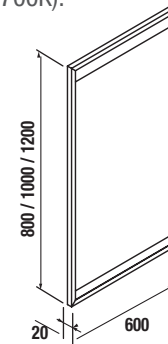

MIROIR LUMINEUX VINCI

Miroir avec cadre en aluminium laque noir mate Horizontale / Verticale. Bandes lumineuses de 35mm IP44 (20W) (1800lm) (5700K).

	COD.	€
600 X 800	26340	343
1000 X 600	26341	368
1200 X 600	26342	399