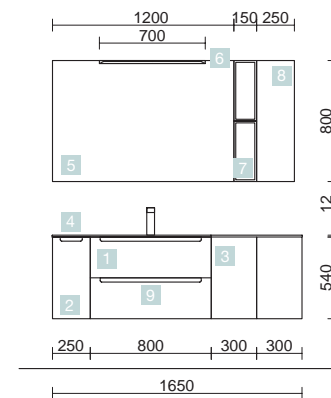

COD.	DESCRIPTION	€
COMPOSITION 1650 SBIANCATO		
1	23445 Meuble suspendu MONTERREY 800 Sbiancato 2 tiroirs métalliques à fermeture amortie 797 x 540 x 450 mm	519
2	23451 Coquette suspendue MONTERREY 250 Sbiancato 1 porte gauche et fermeture amortie 250 x 540 x 450 mm	174
3	87517 Coquette suspendue ALLIANCE 300 Sbiancato x 2 Gauche / droite 1 porte ouverture push, fond réduit 300 x 540 x 250 mm	296
4	87988 Vasque sur mesure Solid surface Deux profondeurs différentes, sans siphon ni bonde de vidage clic-clac, vasque 56 cm 1501 - 1800 x 12 x 460 mm	686
PRIX TOTAL DE L'ENSEMBLE		1675