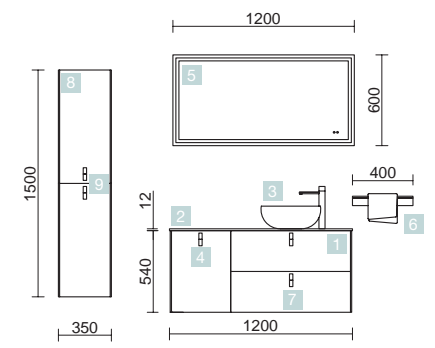

UNIQ 1200/G NATA

DEUX TIROIRS ET UNE PORTE

COD.	DESCRIPTION	€
COMPOSITION DE MEUBLE DE 1200		
1	24671 Meuble suspendu UNIQ 1200 Nata gauche 1 porte et 2 tiroirs et fermeture amortie 1194 x 540 x 450 mm	583
2	24728 Plan de toilette UNIQ 1200 Solid surface pour plan vasque à poser 1205 x 12 x 460 mm	248
3	26536 Vasque à poser BOL Solid surface sans siphon ni bonde de vidage clic-clac Ø 390 x 140 mm	219
4	24725 Poignée UNIQ Chrome Jeu de 3 poignées pour meuble	23
PRIX TOTAL DE L'ENSEMBLE		1073
OPTION		
COD.	DESCRIPTION	€
5	87855 Miroir CHICAGO II 1200 horizontal/vertical lumière led, sensor et antibuée (30 W) IP44 1200 x 600 mm	505
6	26126 Étagère porte-serviette 400 Solid surface 400 x 60 x 120 mm	72
7	16994 Siphon avec bonde Laiton chromé	70
COMPLEMENT		
COD.	DESCRIPTION	€
8	24693 Colonne suspendue UNIQ Nata gauche/droite 2 portes et fermeture amortie 350 x 1500 x 350 mm	537
9	24721 Poignée UNIQ Chrome Jeu de 2 poignées pour colonne	16