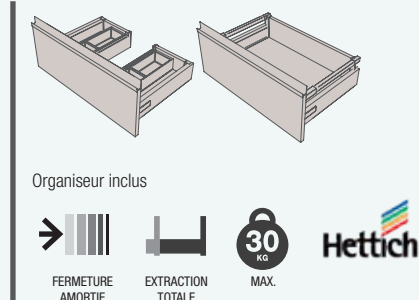

MEUBLE 2 TIROIRS

MEUBLE 3 TIROIRS

COQUETTE 1 TIROIR

COQUETTE 1 PORTE

POIGNÉE SPIRIT

TIROIR EN MÉTAL

COMPLÉMENT

COD.	DESCRIPTION	€	OPTION	COD.	DESCRIPTION	€
<b>COMPOSITION DE MEUBLE DE 1200</b>						
1	Coquette suspendue SPIRIT 1200 Chêne naturel 1 tiroir métallique à fermeture amortie 1194 x 270 x 450 mm	324	5	20729	Miroir ROTA 400 x 2 vertical 400 x 800 mm	142
2	Tiroir complet métallique Carbon-TX tiroir haut pour meuble de 1200 mm avec découpe siphon, profondeur 45 1141 x 140 x 350 mm	85	6	21735	Applicque PANDORA 308 x 2 chrome brillant, luminaire led (8 W) IP 44 fixation multiple 308 x 112 x 32 mm	110
3	Poignée SPIRIT 1200 Blanc soft	35	7	23028	Porte-serviette double JAZZ Blanc x 2 profondeur 45 y 50 385 x 125 x 68 mm	112
4	Plan vasque VENETO 1210 avec support Porcelaine blanche un vasque, deux robinet, sans siphon ni bonde de vidage clic-clac 1210 x 120 x 460 mm	399	8	24569	Miroir Augmente (x3), avec fixation multipositions en verre Ø140 mm	55
<b>PRIX TOTAL DE L'ENSEMBLE</b>		<b>843</b>	9	13663	Siphon avec bonde clicker Laiton chromé	81