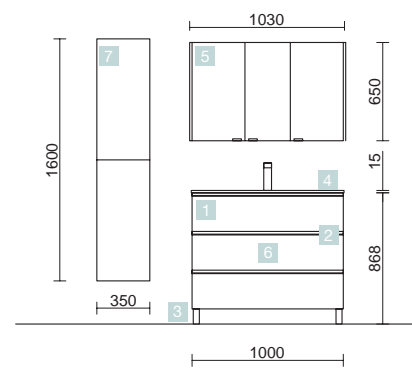

SPIRIT 1000 GRIS BRILLANT

MEUBLE SPIRIT 3 TIROIRS

COD.	DESCRIPTION	€
COMPOSITION DE MEUBLE DE 1000		
1	91025 Meuble SPIRIT 1000 Gris brillant 3 tiroirs métalliques à fermeture amortie 997 x 768 x 450 mm	655
2	90973 Poignée SPIRIT 1000 Anodisé brillant x 3	75
3	83819 Ensemble de 4 pieds Chrome brillant 100 mm	13
4	19100 Plan vasque SOFIA 1005 MineralMarmo sans siphon ni bonde de vidage clic-clac 1005 x 15 x 460 mm	510
PRIX TOTAL DE L'ENSEMBLE		1253
OPTION		
COD.	DESCRIPTION	€
5	83222 Armoire ALLIANCE 1000 3 portes miroir double avec interrupteur et prise et bandes lumière led latérales, IP44 (21,5W) 1030 x 650 x 150 mm	779
6	13663 Siphon avec bonde clicker Laiton chromé	81
COMPLEMENT		
COD.	DESCRIPTION	€
7	22829 Colonne suspendue ALLIANCE Gris brillant gauche/droite 2 portes avec système push 350 x 1600 x 349 mm	381