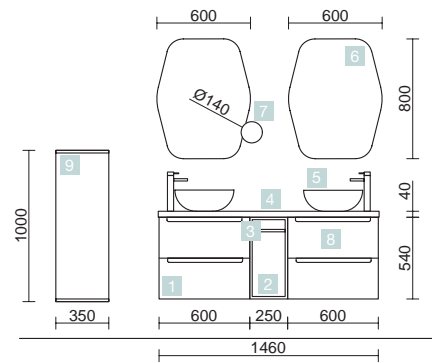

MONTERREY 1450 BLANC BRILLANT

MEUBLE 600+COQUETTE 250+MEUBLE 600

COD.	DESCRIPTION	€
COMPOSITION 1450 BLANC BRILLANT		
1	26675 Meuble suspendu MONTERREY 600 Blanc brillant x 2 2 tiroirs métalliques à fermeture amortie 598 x 540 x 450 mm	926
2	26833 Coquette suspendue ALLIANCE 250 porte-serviette amovible Blanc brillant avec tiroirs intérieurs 250 x 540 x 450 mm	212
3	26915 Poignée PORTE-SEVIETTE 250 Blanc mat	23
4	23022 Plan de toilette Chêne africain de 1401 jusqu'à 1800 pour meuble et coquette, sans usinage 1401 - 1800 x 40 x 460 mm	399
5	21854 Vasque à poser Ultra-fine SEDUCTION Porcelaine blanche x 2 sans siphon ni bonde de vidage Ø 390 x 150 mm	388
PRIX TOTAL DE L'ENSEMBLE		1948
OPTION		
COD.	DESCRIPTION	€
6	26775 Miroir ORGANIC 600 x 2 horizontal-vertical avec luminaire led (11 W.) IP44 600 x 800 mm	642
7	24569 Miroir Augmente (x3), avec fixation multipositions en verre Ø140 mm	55
8	16994 Siphon avec bonde Laiton chromé x 2	140
COMPLEMENT		
COD.	DESCRIPTION	€
9	24588 Module ALLIANCE 1000 Blanc brillant gauche/droite 1 porte avec système push 352 x 1000 x 352 mm	306