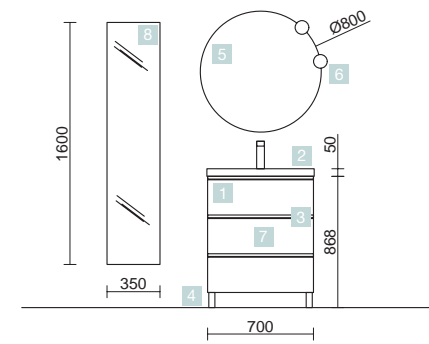

COD.	DESCRIPTION	€
COMPOSITION DE MEUBLE DE 700		
1	91006 Meuble SPIRIT 700 Pin bahía 3 tiroirs métalliques à fermeture amortie 697 x 768 x 450 mm	572
2	20749 Plan vasque TOSCANA 705 Charge minéral blanc sans siphon ni bonde de vidage clic-clac 705 x 50 x 460 mm	228
3	90989 Poignée SPIRIT 700 Blanc soft x 3	51
4	83817 Ensemble de 4 pieds Blanc 100 mm	13
PRIX TOTAL DE L'ENSEMBLE		864
OPTION		
COD.	DESCRIPTION	€
5	91131 Miroir OASIS 800 circulaire Ø 800 mm	89
6	91238 Applique GILDA 90 x 2 Ø 90 mm	98
7	13663 Siphon avec bonde clicker Laiton chromé	81

COD.	DESCRIPTION	€
8	26865 Colonne suspendue ALLIANCE Pin bahía gauche/droite 1 porte miroir avec poignée et fermetures amorties 350 x 1600 x 349 mm	425