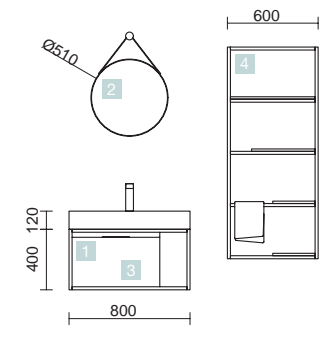

COD.	DESCRIPTION	€	OPTION	COD.	DESCRIPTION	€
COMPOSITION DE MEUBLE DE 800						
1	26436	1181	Meuble suspendu VINCI 800 avec vasque Veneto 800 Chêne africain gauche / droite 1 tiroir à fermeture amortie 797 x 400 x 450 mm	2	24789	149
PRIX TOTAL DE L'ENSEMBLE 1181						
OPTION						
3	19366	61	Siphon court avec valve clicker			
COMPLEMENT						
4	26426	554	Étagère VINCI 1400 Chêne africain avec cadre en aluminium laque noir mate 598 x 1400 x 145 mm