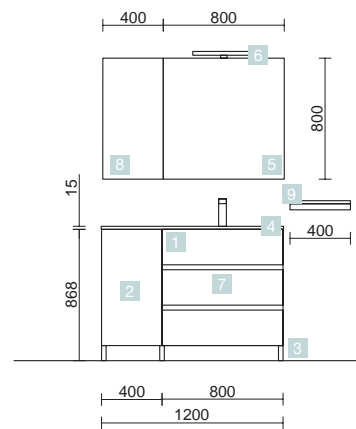

FUSSION LINE 1205/G PIN BAHÍA

COQUETTE 400+MEUBLE 800

COD.	DESCRIPTION	€
COMPOSITION 1205/G PIN BAHÍA		
1	26566 Meuble FUSSION LINE 800 Pin bahía 3 tiroirs à fermeture amortie 797 x 768 x 450 mm	398
2	26858 Coqueta ALLIANCE 400 Pin bahía gauche/droite 1 porte avec système push 400 x 868 x 450 mm	236
3	83819 Ensemble de 4 pieds Chrome brillant 100 mm	13
4	18683 Plan vasque SOFIA 1205 coquette à gauche MineralMarmo sans siphon ni bonde de vidage clic-clac 1205 x 15 x 460 mm	578
PRIX TOTAL DE L'ENSEMBLE		1225
OPTION		
COD.	DESCRIPTION	€
5	16910 Miroir SENA 800 horizontal-vertical verre 5 mm 800 x 800 mm	89
6	23535 Applique PANDORA 608 chrome brillante, luminaire led (1x12 W) IP 44 fixation multiple 608 x 112 x 32 mm	89
7	13663 Siphon avec bonde clicker Laiton chromé	81
COMPLEMENT		
COD.	DESCRIPTION	€
8	22826 Module ALLIANCE 400 Pin bahía gauche/droite 1 porte avec système push 400 x 800 x 162 mm	207
9	26126 Étagère porte-serviette 400 Solid surface 400 x 60 x 120 mm	72