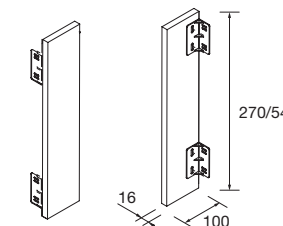

FILEUR DE FINITION

	Blanc Brillant	Gris Brillant	Sbiancato	Chêne naturel	Chêne africa	Pin bahía	Alsace
	COD.	€	COD.	€	COD.	€	COD.
270	24305	8	24306	8	24309	8	24308
540	24312	12	24313	12	24316	12	24315
	91082	8	24310	8	91083	12	24311
	24317	12	24318	12			24318