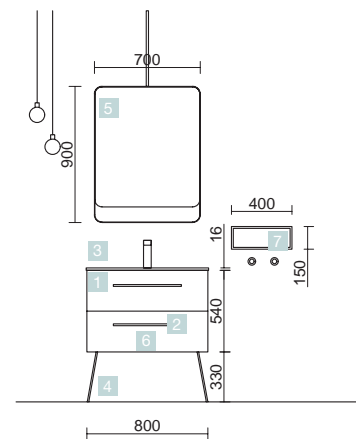

COD.	DESCRIPTION	€	OPTION	COD.	DESCRIPTION	€	
COMPOSITION DE MEUBLE DE 600							
1	23270	Meuble suspendu S35 600 Chêne naturel 2 tiroirs à fermeture amortie 598 x 540 x 346 mm	303	5	83915	Miroir BLACK STREAM 700 Vertical et sur cadre métallique rotatif 700 x 900 mm	505
2	26824	Poignée FUSSION 300 Noir mat x 2	38	6	13663	Siphon avec bonde clicker Laiton chromé	81
3	21684	Plan vasque S35 610 Porcelaine blanche sans siphon ni bonde de vidage clic-clac 610 x 20 x 360 mm	136	COMPLEMENT			
4	84132	Jeu 2 pieds KLIM Noir 330 mm	28	7	22900	Module ALLIANCE 400 Carbon-TX horizontal vertical 1 niche 400 x 150 x 162 mm	52
PRIX TOTAL DE L'ENSEMBLE		505					

COD.	DESCRIPTION	€	
COMPOSITION DE MEUBLE 800			
1	23271	Meuble suspendu S35 800 Chêne naturel 2 tiroirs à fermeture amortie 797 x 540 x 346 mm	330
2	26825	Poignée FUSSION 450 Noir mat x 2	46
3	21685	Plan vasque S35 810 Porcelaine blanche sans siphon ni bonde de vidage clic-clac 810 x 20 x 360 mm	157
4	84132	Jeu 2 pieds KLIM Noir 330 mm	28
PRIX TOTAL DE L'ENSEMBLE		561