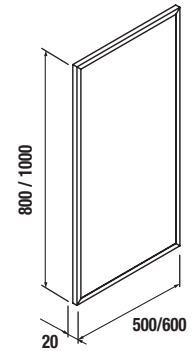

MIROIR VINCI

Miroir VINCI avec cadre aluminium laque noir mate Horizontal/ Vertical.