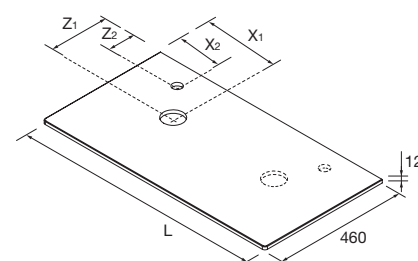

PLANS DE TOILETTE DE 12 MM D'ÉPAISSEUR

Plans de toilette en solid surface blanc et compact ardoise noire de 12 mm d'épaisseur, dimensions spéciales avec ou sans pre-perçés. Pour simple ou double vasque.

Sur mesure	Solid blanc		Ardoise noire		
	COD.	€	COD.	€	
	< 1000	24460	239	91259	329
1001 - 1400	24461	312	91260	369	
1401 - 1800	24462	386	91261	469	
1801 - 2000	24463	471	91262	569	
2001 - 2400	24464	545	91263	669	

new product

Téléchargez le bon de commande

NOTE: d'autres modèles de plans de toilette disponibles dans le chapitre 4 sur les produits sur mesure.

NOTE: délai de livraison de 4 a 6 semaines pour les plans de toilette sur mesure.

VINCI