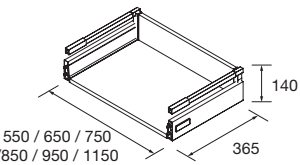

TIROIR COMPET HAUT SANS DÉCOUPE SIPHON

Tiroir métallique haut pour meuble, intérieur Carbon-TX.

Carbon-TX		
COD.	€	
600	24961	68
700	90968	72
800	24962	75
900	90970	76
1000	24963	81
1200	24964	104