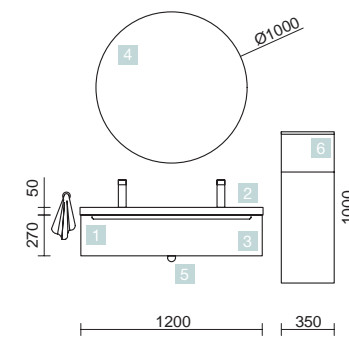

TIROIR EN MÉTAL

COD.	DESCRIPTION	€	OPTION	COD.	DESCRIPTION	€
<b>COMPOSITION DE MEUBLE DE 1200</b>						
1	23442 Coquette suspendue MONTERREY 1200 Alsace 1 tiroir métallique à fermeture amortie 1197 x 270 x 450 mm	371	4	83964	Miroir MOON 1000 circulaire avec luminaire led (4,8 W) IP44 Ø 1000 mm	384
2	26938 Plan vasque TOSCANA 1200 Charge minéral blanc un vasque, deux robinet, sans siphon ni bonde de vidage clic-clac 1205 x 50 x 460 mm	371	5	23033	Siphon SMART Chrome avec siphon et bonde de vidage clic-clac	96
3	90972 Tiroir complet métallique Carbon-TX tiroir haut pour meuble de 1200 mm avec découpe siphon, profondeur 45 1141 x 140 x 350 mm	85	<b>COMPLEMENT</b>			
<b>PRIX TOTAL DE L'ENSEMBLE</b>		<b>827</b>	<b>COD.</b>	<b>DESCRIPTION</b>		<b>€</b>
			6	83447	Coiffeuse alliance ALLIANCE Alsace avec porte, tiroir et miroir pivotante 352 x 1000 x 360 mm	381