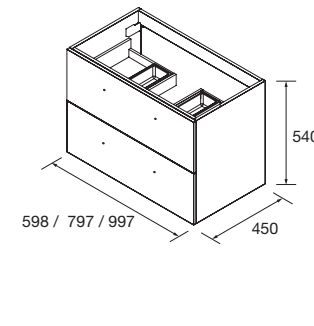

MEUBLE FUSSION CHROME 2 TIROIRS

Meuble suspendu avec 2 tiroirs bois et finition intérieure Carbon-TX, avec glissières invisibles et ouverture Plus. Séparateur de rangement inclus dans le tiroir supérieur. Poignées non incluses et en option dans 3 finitions.