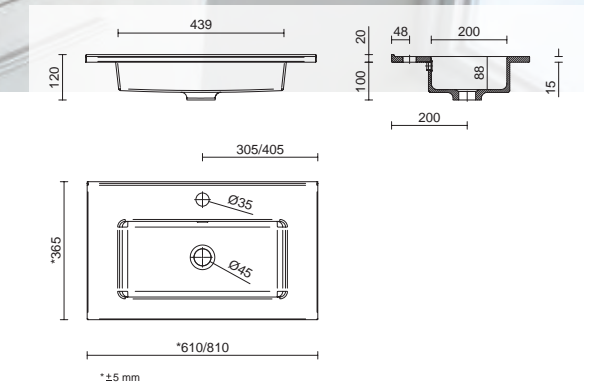

Plan vasque Fond 40 IBERIA 510 Porcelaine blanche
sans siphon ni bonde de vidage clic-clac
510 x 20 x 395 mm

21564 **122 €**

Plan vasque Fond 40 IBERIA 610 Porcelaine blanche
sans siphon ni bonde de vidage clic-clac
610 x 20 x 395 mm

21565 **160 €**

Plan vasque Fond 40 IBERIA 810 Porcelaine blanche
sans siphon ni bonde de vidage clic-clac
810 x 20 x 395 mm

21360 **134 €**

21565 **160 €**