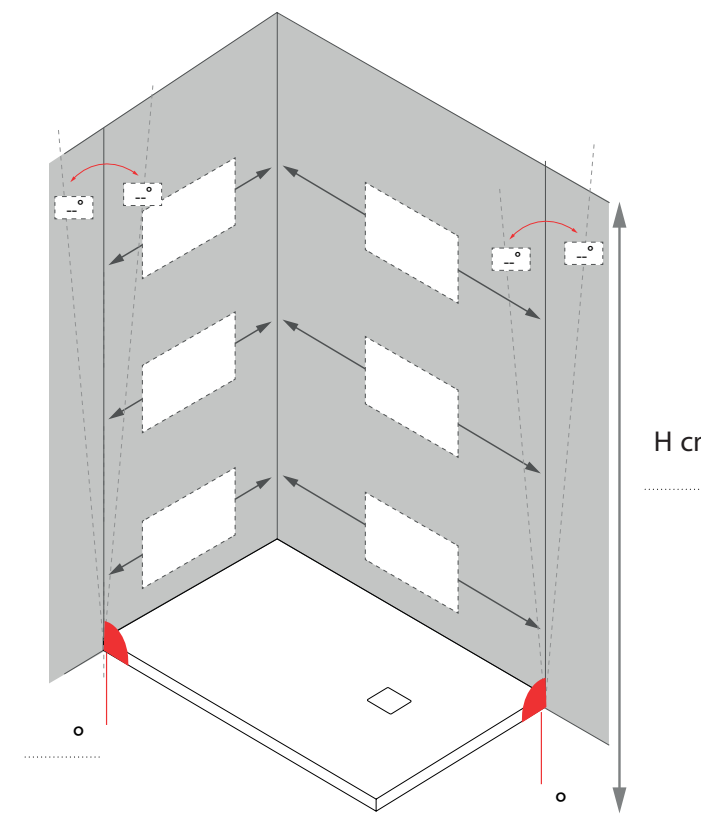

POUR PAROIS DE DOUCHE QUART DE ROND

- Elements à vérifier, en plus des mesures:
- Rayon/Courbe Roca ou italienne.
- Si l'un des côtés de la douche est encastré ou surdimensionné.
- Type de pose du receveur: receveur A ras du sol / encastré ou receveur posé au sol.

+ INFO PAGE 540