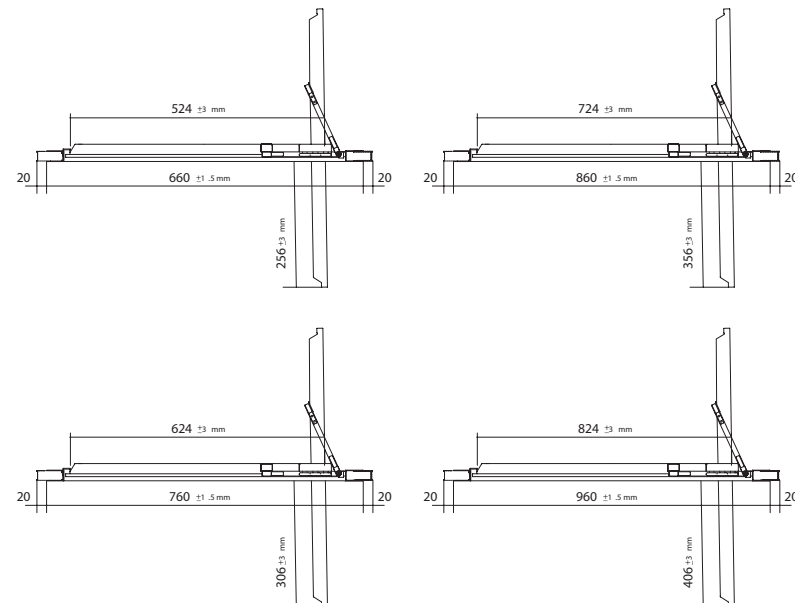

CÔTÉ FIXE SUR MESURE / par façade douche

Sur Mesure	CÔTÉ FIXE SUR MESURE / par façade douche						Verre	
	MESURE (A)	HAUTEUR (H)	FINITION	N° DE COLIS	COD.	€		
	< 600	1950	Argenté brillant	1	25747	270		
	600 - 800	1950	Argenté brillant	1	25748	290		
	800 - 1000	1950	Argenté brillant	1	25749	321		
	1000 - 1200	1950	Argenté brillant	1	25750	355		

* Consultez votre distributeur habituel pour les délais de livraison