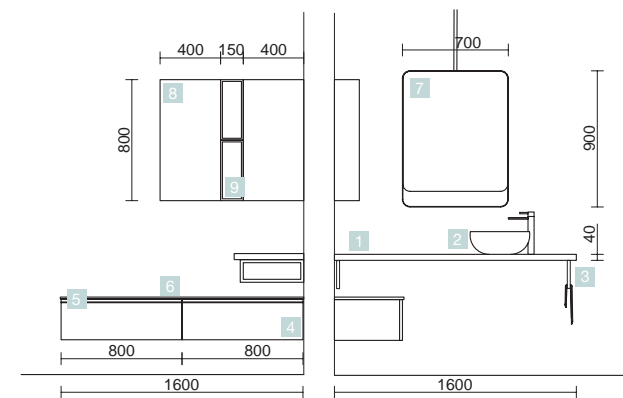

COMPOSITION SPIRIT CHÊNE AFRICA

PLAN DE TOILETTE AVEC VASQUE À POSER

COD.	DESCRIPTION	€
PLAN DE TOILETTE AVEC VASQUE À POSER		
1	23176 Plan de toilette percess Chêne africain de 1401 jusqu'à 1800 pour vasque à poser 1401 - 1800 x 40 x 460 mm	458
2	91491 Vasque à poser BULKAN Solid surface noir sans siphon ni bonde de vidage clic-clac Ø 400 x 140 mm	219
3	91492 Support Noir x 2 30 x 200 x 420 mm	198
4	90952 Coquette suspendue SPIRIT 800 Chêne africain x 2 1 tiroir métallique à fermeture amortie 797 x 270 x 450 mm	544
5	90993 Poignée SPIRIT 800 Noir soft x 2	36
6	91092 Plan de toilette Chêne africain de 1401 jusqu'à 1800 pour meuble et coquette, sans usinage 1401 - 1800 x 16 x 460 mm	352
PRIX TOTAL DE L'ENSEMBLE		1807
OPTION		
COD.	DESCRIPTION	€
7	83915 Miroir BLACK STREAM 700 Vertical et sur cadre métallique rotatif 700 x 900 mm	505
COMPLEMENT		
COD.	DESCRIPTION	€
8	91070 Module ALLIANCE 400 Chêne africain x 2 gauche/droite 1 porte avec système push 400 x 800 x 162 mm	414
9	22900 Module ALLIANCE 400 Carbon-TX x 2 horizontal vertical 1 niche 400 x 150 x 162 mm	104