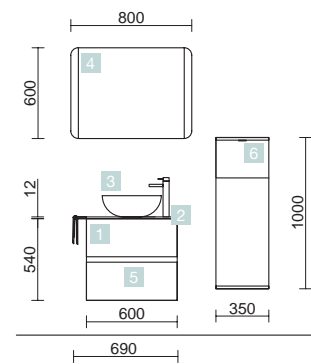

OPTION		
COD.	DESCRIPTION	€
4	23405 Miroir CANDEM 800 horizontal vertical avec led (15 W) IP 44 800 x 600 mm	401
5	16994 Siphon avec bonde Laiton chromé	70

COMPLEMENT		
COD.	DESCRIPTION	€
6	83445 Coiffeuse alliance ALLIANCE Sbiancato avec porte, tiroir et miroir pivotante 352 x 1000 x 360 mm	381