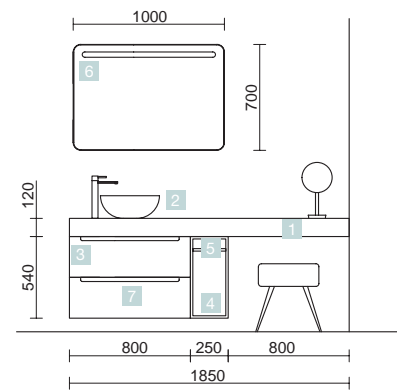

COMPAKT 1850 CHÊNE HAVANA

VASQUE À POSER

COD.	DESCRIPTION	€
<b>COMPOSITION 1850 HAVANA</b>		
1	84047 Plan de toilette COMPAKT 46 Havana de 1801 jusqu'à 2000 mm, avec une vasque à poser 1801 - 2000 x 460 x 120 mm	1182
2	87734 Vasque à poser LOKUM Porcelaine noire mat sans siphon ni bonde de vidage clic-clac Ø 375 x 135 mm	215
3	26678 Meuble suspendu MONTERREY 800 Blanc brillant 2 tiroirs métalliques à fermeture amortie 797 x 540 x 450 mm	519
4	26833 Coquette suspendue ALLIANCE 250 porte-serviette amovible Blanc brillant avec tiroirs intérieurs 250 x 540 x 450 mm	212
5	26914 Poignée PORTE-SERVETTE 250 Noir mat	23
<b>PRIX TOTAL DE L'ENSEMBLE</b>		<b>2151</b>
<b>OPTION</b>		
COD.	DESCRIPTION	€
6	87861 Miroir APOLO 1000 Noir horizontal avec bandeau éclairage LED (12 W) IP 44 1000 x 700 x 110 mm	436
7	16994 Siphon avec bonde Laiton chromé	70