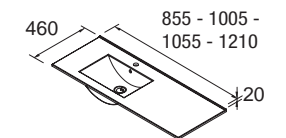

Plan vasque IBERIA 610 Porcelaine blanche
sans siphon ni bonde de vidage clic-clac
610 x 20 x 460 mm

14711 **138 €**

Plan vasque IBERIA 710 Porcelaine blanche
sans siphon ni bonde de vidage clic-clac
710 x 20 x 460 mm

16191 **155 €**

Plan vasque IBERIA 810 Porcelaine blanche
sans siphon ni bonde de vidage clic-clac
810 x 20 x 460 mm

14712 **169 €**

Plan vasque IBERIA 910 Porcelaine blanche
sans siphon ni bonde de vidage clic-clac
910 x 20 x 460 mm

19358 **186 €**

Plan vasque IBERIA 1010 Porcelaine blanche
sans siphon ni bonde de vidage clic-clac
1010 x 20 x 460 mm

14713 **216 €**

Plan vasque IBERIA 1105 Porcelaine blanche
sans siphon ni bonde de vidage clic-clac
1105 x 20 x 460 mm

20745 **301 €**

Plan vasque IBERIA 1200 1 vasque
Porcelaine blanche
sans siphon ni bonde de vidage clic-clac
1200 x 20 x 460 mm

23701 **361 €**

Plan vasque IBERIA 855 coquette à droite Porcelaine blanche
sans siphon ni bonde de vidage clic-clac
855 x 20 x 460 mm

21090 **240 €**

Plan vasque IBERIA 1005 coquette à droite Porcelaine blanche
sans siphon ni bonde de vidage clic-clac
1005 x 20 x 460 mm

20744 **264 €**

Plan vasque IBERIA 1055 coquette à droite Porcelaine blanche
sans siphon ni bonde de vidage clic-clac
1055 x 20 x 460 mm

21092 **289 €**

Plan vasque IBERIA 1210 coquette à droite Porcelaine blanche
sans siphon ni bonde de vidage clic-clac
1210 x 20 x 460 mm

20747 **361 €**

Plan vasque IBERIA 1200 double
Porcelaine blanche

sans siphon ni bonde de vidage clic-clac
1200 x 20 x 460 mm

15459 **399 €**

Plan vasque IBERIA 855 coquette à gauche Porcelaine blanche
sans siphon ni bonde de vidage clic-clac
855 x 20 x 460 mm

21091 **240 €**

Plan vasque IBERIA 1005 coquette à gauche Porcelaine blanche
sans siphon ni bonde de vidage clic-clac
1005 x 20 x 460 mm

20743 **264 €**

Plan vasque IBERIA 1055 coquette à gauche Porcelaine blanche
sans siphon ni bonde de vidage clic-clac
1055 x 20 x 460 mm