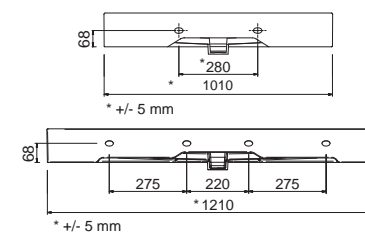

Plan vasque VENETO 1210 double Porcelaine blanche