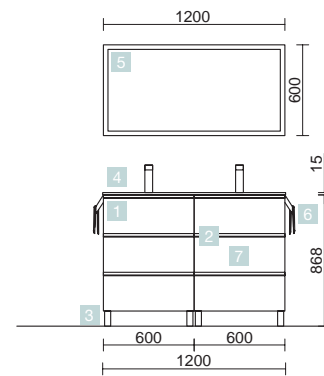

## SPIRIT 1200 CHÊNE NATUREL

DEUX MEUBLES 3 TIROIRS 600

COD.	DESCRIPTION	€
<b>COMPOSITION DOUBLE 1200 NATUREL</b>		
1	90998 Meuble SPIRIT 600 Chêne naturel x 2 3 tiroirs métalliques à fermeture amortie 598 x 768 x 450 mm	1078
2	90986 Poignée SPIRIT 600 Blanc soft x 6	90
3	83817 Ensemble de 4 pieds Blanc x 2 100 mm	26
4	91237 Plan vasque VILNA 1205 double Mineralsolid mat sans siphon ni bonde de vidage clic-clac 1205 x 460 x 15 mm	439
<b>PRIX TOTAL DE L'ENSEMBLE</b>		<b>1633</b>
<b>OPTION</b>		
COD.	DESCRIPTION	€
5	92652 Miroir ROMA 1200 horizontal vertical avec blanc framework, lumière led (15W) IP 44 1200 x 600 mm	399
6	23028 Porte-serviette double JAZZ Blanc x 2 profondeur 45 y 50 385 x 125 x 68 mm	112
7	13663 Siphon avec bonde clicker Laiton chromé x 2	162