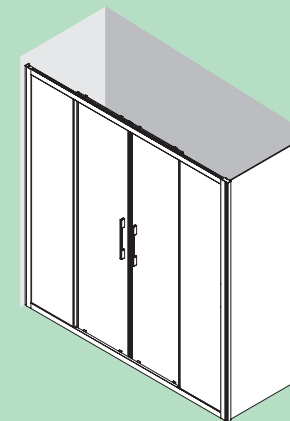

PAROI D'ANGLE 2 FIXES + 2
PORTES + 1 FIXE LATERALE FIXE