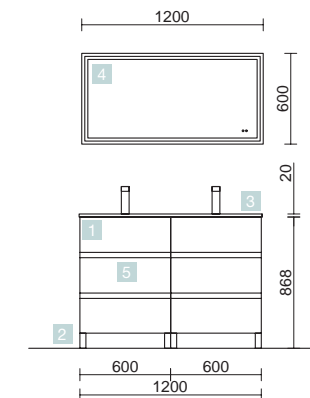

COD.	DESCRIPTION	€	OPTION
COMPOSITION DE MEUBLE DE 1000			
1	23252 Meuble FUSSION LINE 1000 Blanc brillant 3 tiroirs à fermeture amortie 997 x 768 x 450 mm	428	
2	83819 Ensemble de 4 pieds Chrome brillant 100 mm	13	
3	20752 Plan vasque TOSCANA 1005 Charge minéral blanc sans siphon ni bonde de vidage clic-clac 1005 x 50 x 460 mm	263	
PRIX TOTAL DE L'ENSEMBLE		704	

COD.	DESCRIPTION	€
4	83238 Armoire ALLIANCE 1000 Blanc brillant 3 portes miroir double avec interrupteur et prise et lumière led supérieur/inferieur, IP44 (25,5W) 1030 x 666 x 150 mm	779
5	13663 Siphon avec bonde clicker Laiton chromé	81