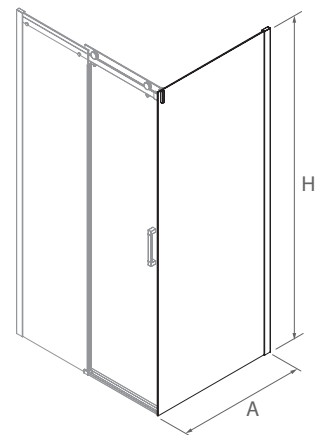

CÔTÉS FIXES

Mesure (A)	Hauteur (H)	Finition	N° de colis	Verre		Fumé		Séigraphie road	
				COD.	€	COD.	€	COD.	€
< 600	1950	Argenté brillant	1	25739	338	82132	363	82139	363
600 - 800	1950	Argenté brillant	1	25740	349	82133	373	82141	373
800 - 1000	1950	Argenté brillant	1	25741	381	82135	405	82143	405
1000 - 1200	1950	Argenté brillant	1	25742	403	82137	426	82144	426

* Consultez votre distributeur habituel pour les délais de livraison