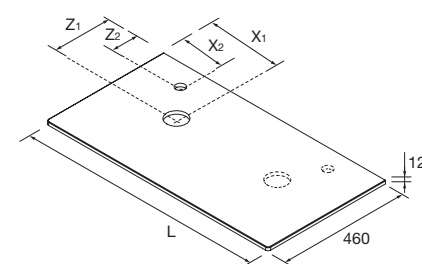

PLANS DE TOILETTE DE 12 MM D'ÉPAISSEUR

Plans de toilette en solid surface blanc et compact ardoise noire de 12 mm d'épaisseur, dimensions spéciales avec ou sans pre-perçés. Pour simple ou double vasque.

new
product

Sur mesure	< 1000	Solid blanc		Ardoise noire	
		COD.	€	COD.	€
		24460	239	91259	329
1001 - 1400	24461	312	91260	369	
1401 - 1800	24462	386	91261	469	
1801 - 2000	24463	471	91262	569	
2001 - 2400	24464	545	91263	669	

Téléchargez le
bon de commande

NOTE: délai de livraison de 4 à 6 semaines pour les plans de toilette sur mesure.

NOTE: d'autres modèles de plans de toilette disponibles dans le chapitre 4 sur les produits sur mesure.