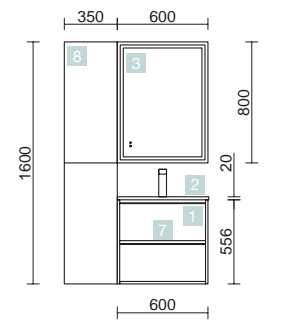

COD.	DESCRIPTION	€
COMPOSITION MEUBLE 500		
1	23272 Meuble suspendu S40 500 Chêne naturel 2 tiroirs à fermeture amortie 497 x 556 x 385 mm	316
2	21564 Plan vasque Fond 40 IBERIA 510 Porcelaine blanche sans siphon ni bonde de vidage clic-clac 510 x 20 x 395 mm	122
PRIX TOTAL DE L'ENSEMBLE		438
COD.	DESCRIPTION	€
COMPOSITION MEUBLE 600		
1	23273 Meuble suspendu S40 600 Chêne naturel 2 tiroirs à fermeture amortie 598 x 556 x 385 mm	340
2	21360 Plan vasque Fond 40 IBERIA 610 Porcelaine blanche sans siphon ni bonde de vidage clic-clac 610 x 20 x 395 mm	134
PRIX TOTAL DE L'ENSEMBLE		474
COD.	DESCRIPTION	€
COMPOSITION MEUBLE 800		
1	23274 Meuble suspendu S40 800 Chêne naturel 2 tiroirs à fermeture amortie 797 x 556 x 385 mm	379
2	21565 Plan vasque Fond 40 IBERIA 810 Porcelaine blanche sans siphon ni bonde de vidage clic-clac 810 x 20 x 395 mm	160
PRIX TOTAL DE L'ENSEMBLE		539
OPTION		
COD.	DESCRIPTION	€
3	87853 Miroir CHICAGO II 800 horizontal/vertical lumière led, sensor et antibuée (30 W.) IP44 800 x 600 mm	427
4	22077 Séparateurs Carbon-TX pour tiroir inférieur S40 500 423 x 80 x 274 mm	68
5	22078 Séparateurs Carbon-TX pour tiroir inférieur S35/S40 600 523 x 80 x 274 mm	75
6	22079 Séparateurs Carbon-TX pour tiroir inférieur S35/S40 800 724 x 80 x 274 mm	89
7	13663 Siphon avec bonde clicker Laiton chromé	81
COMPLEMENT		
COD.	DESCRIPTION	€
8	22831 Colonne suspendue ALLIANCE Chêne naturel gauche/droite 2 portes avec système push 350 x 1600 x 349 mm	381