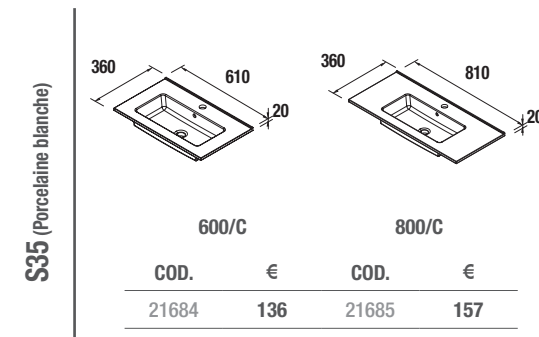

POIGNÉES PERSONNALISABLES

Attention: ces poignées sont vendues à l'unité et ne sont pas vendues en lots ou ensembles. La quantité de poignées doit être commandée en fonction du nombre de tiroirs ou de portes.