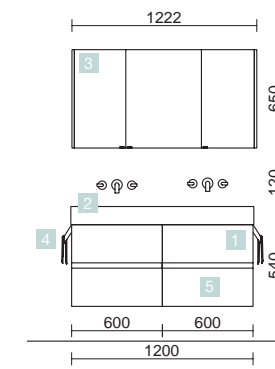

Profondeur 45
FUSSION LINE 1200 BLANC BRILLANT
DEUX MEUBLES DE 600

COD.	DESCRIPTION	€	OPTION
COMPOSITION DOUBLE 1200 BLANC BRILLANT			
1	23311 Meuble suspendu FUSSION LINE 600 Blanc brillant x 2 2 tiroirs à poignée ergonomique et fermeture amortie 598 x 540 x 450 mm	592	3 83223 Armoire ALLIANCE 1200 3 portes miroir double avec interrupteur et prise et bandes lumière led latérales, IP44 (21,5W) 1222 x 650 x 150 mm
2	85913 Plan vasque VENETO 1210 double Porcelaine blanche deux vasques sans siphon, ni bonde de vidage clic-clac, ni mitigeur 1210 x 120 x 460 mm	409	4 23025 Porte-serviette double JAZZ Anodisé brillant x 2 profondeur 45 y 50 385 x 125 x 68 mm
PRIX TOTAL DE L'ENSEMBLE		1001	5 13663 Siphon avec bonde clicker Laiton chromé x 2
			162