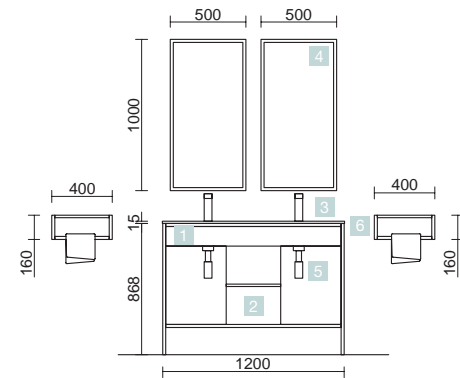

COD.	DESCRIPTION	€
COMPOSITION DE MEUBLE DE 1200		
1	26725 Meuble VINCI 1200 Chêne africain 1194 x 453 x 868 mm	557
2	26726 Coquette suspendue VINCI 400 Chêne africain 2 tiroirs à fermeture amortie 400 x 540 x 450 mm	267
3	18691 Plan vasque SOFIA 1205 double MineralMarmo sans siphon ni bonde de vidage clic-clac 1205 x 15 x 460 mm	578
PRIX TOTAL DE L'ENSEMBLE		1402

OPTION		
COD.	DESCRIPTION	€
4	25641 Miroir VINCI 500 x 2 horizontal-vertical avec cadre en aluminium laque noir mate 500 x 1000 mm	464
5	26985 Siphon VINCI Noir mat x 2 avec siphon et bonde de vidage clic-clac	212

COMPLEMENT		
COD.	DESCRIPTION	€
6	25645 Étagère porte-serviette VINCI 400 Chêne africain x 2 avec cadre en aluminium laque noir mate 398 x 160 x 162 mm	442