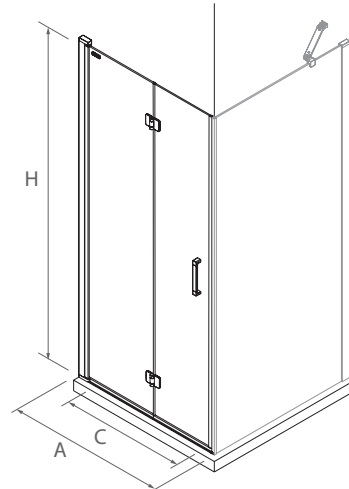

SÉRIE ODENSE Façade douche

PAROI FAÇADE DOUCHE UNE PORTE ET UN ÉLÉMENT FIXE

- Verre transparent trempé Norme EN- 12150 de 6 mm sur porte et élément fixe.
- Expansion avec réglage de 20 mm
- Hauteur 2050 mm
- Profil aluminium finition argenté brillant
- Réversible.
- Traitement anticalcaire inclus

FAÇADE DOUCHE

En Stock	FAÇADE DOUCHE					
	MESURE (A)	HAUTEUR (H)	ACCÈS (C)	FINITION	N° DE COLIS	COD. €
	670 - 690	2050	642	Argenté brillant	1	26731 517
	770 - 790	2050	770	Argenté brillant	1	26732 547
	870 - 890	2050	842	Argenté brillant	1	26733 574
	970 - 990	2050	942	Argenté brillant	1	26734 602