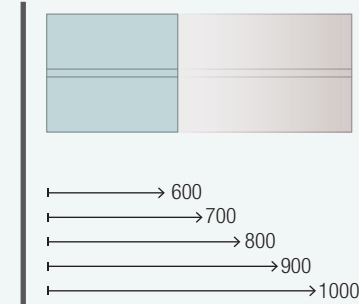

MEUBLE 2 TIROIRS