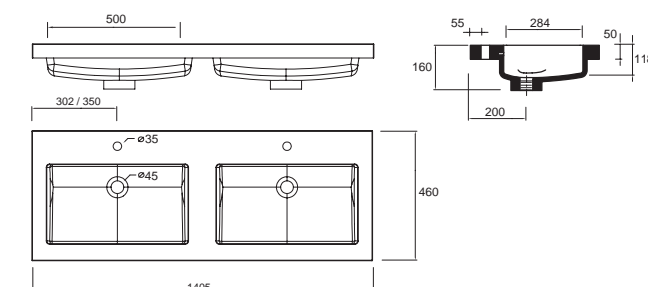

Plan vasque TOSCANA 1205 double Charge minéral blanc
sans siphon ni bonde de vidage clic-clac
1205 x 50 x 460 mm

20753 **379 €**