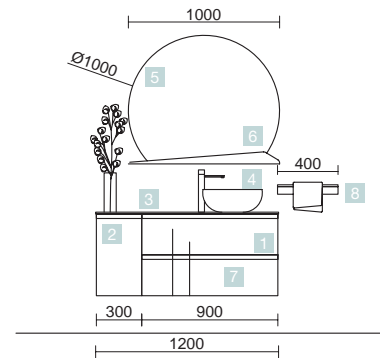

COD.	DESCRIPTION	€
COMPOSITION 1200/G		
1	83865 Meuble suspendu MAM 900 White cotton gauche, 2 tiroirs métalliques à fermeture amortie 897 x 540 x 505 mm	953
2	83875 Coquette suspendue MAM 300 White cotton 1 porte gauche et fermeture amortie 300 x 540 x 404 mm	202
3	83883 Plan de toilette MAM 1200 gauche Solid surface pour plan vasque à poser 1210 x 12 x 510 mm	359
4	26536 Vasque à poser BOL Solid surface sans siphon ni bonde de vidage clic-clac Ø 390 x 140 mm	219
PRIX TOTAL DE L'ENSEMBLE		1733

OPTION		
COD.	DESCRIPTION	€
5	86289 Miroir SUNRISE 1000 Circulaire éclairage LED (4,8 W.) IP 44 Ø 1000 mm	265
6	86290 Étagère SUNRISE 1000 Blanc 1000 x 80 x 126 mm	181
7	16994 Siphon avec bonde Laiton chromé	70

COMPLEMENT		
COD.	DESCRIPTION	€
8	26126 Étagère porte-serviette 400 Solid surface 400 x 60 x 120 mm	72