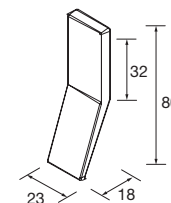

DROITE  
(Porte a droite)

GAUCHE  
(Porte a gauche)

SÉRIE UNIQ  
2 TIROIRS , 1 PORTE

MEUBLE SUSPENDU UNIQ 2 TIROIRS / 1 PORTE DROITE

Meuble suspendu à 2 tiroirs en bois avec coulisses invisibles avec extraction plus et, 1 porte avec fermeture amortie. Finition intérieure Carbon-TX.