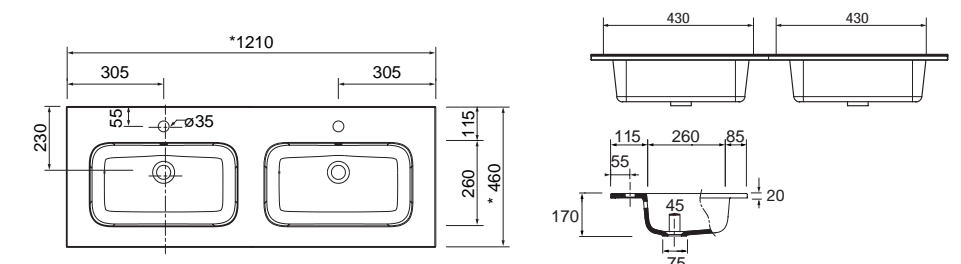

sans siphon ni bonde de vidage clic-clac
395 x 145 x 395 mm

91490 169 €

sans siphon ni bonde de vidage
400 x 120 x 300 mm

91487 169 €

SOLID SURFACE

sans siphon ni bonde de vidage clic-clac
Ø 390 x 140 mm

26536 219 €

sans siphon ni bonde de vidage clic-clac
555 x 35 x 225 mm

24785 201 €

sans siphon ni bonde de vidage clic-clac
610 x 20 x 460 mm

26783 157 €

sans siphon ni bonde de vidage clic-clac
810 x 20 x 460 mm

26781 188 €

Plan vasque CONSTANZA 710 Porcelaine blanche

sans siphon ni bonde de vidage clic-clac
710 x 20 x 460 mm

26782 167 €

Plan vasque CONSTANZA 910 Porcelaine blanche

sans siphon ni bonde de vidage clic-clac
910 x 20 x 460 mm

26780 199 €

sans siphon ni bonde de vidage clic-clac
1010 x 20 x 460 mm

26779 209 €

sans siphon ni bonde de vidage clic-clac
1210 x 20 x 460 mm

26778 419 €