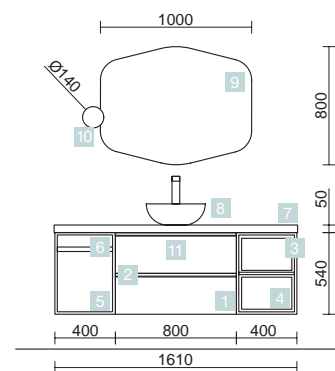

COD.	DESCRIPTION	€
COMPOSITION DE 1600 GRIS BRILLANT		
1	22802 Meuble suspendu SPIRIT 800 Gris brillant 2 tiroirs métalliques à fermeture amortie 797 x 540 x 450 mm	457
2	90991 Poignée SPIRIT 800 Anodisé brillant x 2	36
3	23355 Coquette suspendue ALLIANCE 400 Gris brillant 2 espaces 400 x 540 x 434 mm	123
4	23345 Ensemble 2 cubes intérieurs ALLIANCE 400 Carbon-TX pour coquette 400 367 x 244 x 428 mm	81
5	26841 Coquette suspendue ALLIANCE 400 porte-serviette amovible Gris brillant avec tiroirs intérieurs 400 x 540 x 450 mm	236
6	26918 Poignée PORTE-SERVIETTE 400 Anodisé brillant	26
7	23022 Plan de toilette Chêne africain de 1401 jusqu'à 1800 pour meuble et coquette, sans usinage 1401 - 1800 x 40 x 460 mm	399
8	26536 Vasque à poser BOL Solid surface sans siphon ni bonde de vidage clic-clac Ø 390 x 140 mm	219
PRIX TOTAL DE L'ENSEMBLE		1577

COD.	DESCRIPTION	€
9	26776 Miroir ORGANIC 800 horizontal / vertical avec luminaire LED (15 W.) IP44 800 x 1000 mm	354
10	24569 Miroir Augmente (x3), avec fixation multipositions en verre Ø140 mm	55
11	16994 Siphon avec bonde Laiton chromé	70