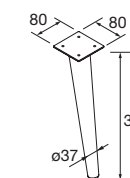

JEU DE 2 PIEDS DANNA 330

Option de jeu de 2 pieds en bois meubles. 3 finitions au choix. Hauteur 330 mm. Pour utilisation avec plan vasque classique.

	Blanc		Noir		Pin	
	COD.	€	COD.	€	COD.	€
	84138	29	84139	29	84140	29