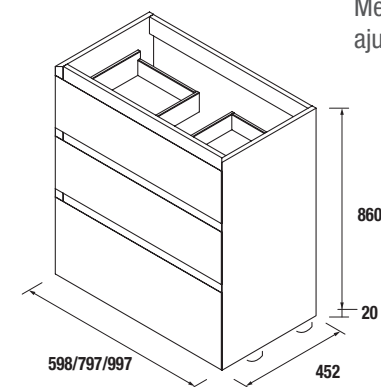

MEUBLE MOMENT 3 TIROIRS

Meuble à poser avec 3 tiroirs en bois à ouverture totale avec fermeture amortie, capacité 40 kg. Pieds ABS ajustables (20mm), inclus.

	PURE		REAL		INTENSE	
	COD.	€	COD.	€	COD.	€
600	91395	1479	91396	1479	91397	1479
800	91398	1679	91399	1679	91400	1679
1000	91401	1879	91402	1879	91403	1879