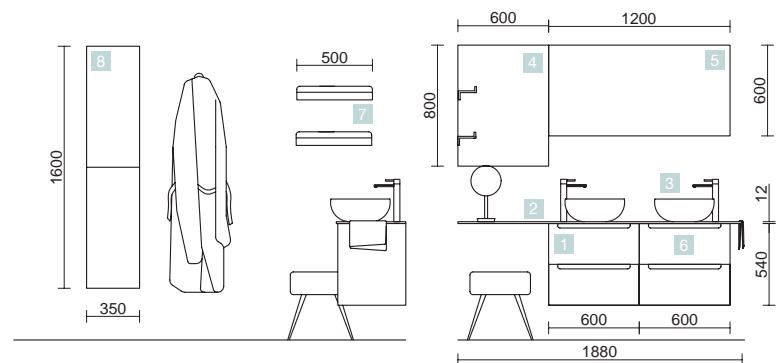

COD.	DESCRIPTION	€	OPTION	DESCRIPTION	€
COMPOSITION MONTERREY DOUBLE 1880					
1	81726 Meuble suspendu MONTERREY 600 Night blue x 2 2 tiroirs métalliques à fermeture amortie 598 x 540 x 450 mm	926	4	20740 Miroir REFLEXO 800 horizontal vertical avec led (13,44 W) IP 44 800 x 600 mm	311
2	24468 Plan de toilette Solid blanc de 1801 jusqu'à 2000 pour vasque à poser avec porte-serviette 1801 - 2000 x 12 x 460 mm	557	5	20742 Miroir REFLEXO 1200 horizontal / vertical avec led (17,28 W) IP 44 1200 x 600 mm	359
3	26536 Vasque à poser BOL Solid surface x 2 sans siphon ni bonde de vidage clic-clac Ø 390 x 140 mm	438	6	16994 Siphon avec bonde Laiton chromé x 2	140
PRIX TOTAL DE L'ENSEMBLE		1921			

COMPLEMENT		
COD.	DESCRIPTION	€
7	82334 Étagère 500 Solid surface x 2 500 x 88 x 120 mm	306
8	81733 Colonne suspendue ALLIANCE Night blue gauche/droite 2 portes avec système push 350 x 1600 x 349 mm	381