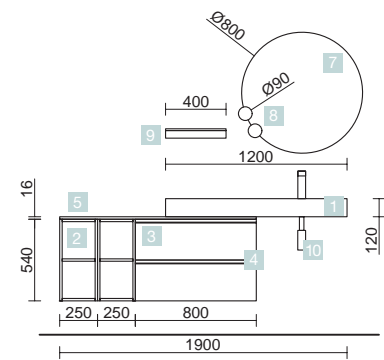

COMPAKT 1900 CIMENT

VASQUE INTÉGRÉE

COD.	DESCRIPTION	€
COMPOSITION 1800 CIMENT		
1	25595 Plan de toilette COMPAKT 46 Ciment de 1001 à 1200 mm, avec vasque intégrée 1001 - 1200 x 460 x 120 mm	794
2	23352 Coquette suspendue ALLIANCE 250 Chêne naturel x 2 2 espaces 250 x 540 x 434 mm	220
3	22804 Meuble suspendu SPIRIT 800 Chêne naturel 2 tiroirs métalliques à fermeture amortie 797 x 540 x 450 mm	457
4	90992 Poignée SPIRIT 800 Blanc soft x 2	36
5	22983 Plan de toilette Chêne naturel de 1001 jusqu'à 1400 pour meuble et coquette, sans usinage 1001 - 1400 x 16 x 460 mm	242
6	24962 Tiroir complet métallique Carbon-TX tiroir haut pour meuble de 800 mm, profondeur 45 744 x 140 x 350 mm	75
PRIX TOTAL DE L'ENSEMBLE		1824
OPTION		
COD.	DESCRIPTION	€
7	91131 Miroir OASIS 800 circulaire Ø 800 mm	89
8	91238 Applique GILDA 90 x 2 Ø 90 mm	98
9	26126 Étagère porte-serviette 400 Solid surface 400 x 60 x 120 mm	72
10	23032 Siphon SMART Siphon avec bonde	92