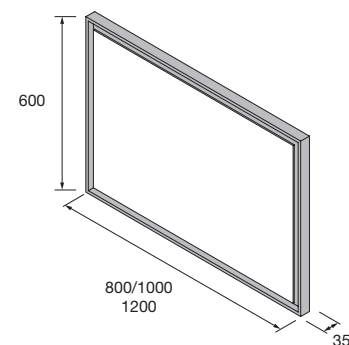

Miroir ROMA 800
horizontal vertical avec noir framework,
lumière led (15W) IP 44
600 x 800 mm
91117 **319 €**

Miroir ROMA 1000
horizontal vertical avec noir framework,
lumière led (15W) IP 44
1000 x 600 mm
91118 **347 €**

Miroir ROMA 1200
horizontal vertical avec noir framework,
lumière led (15W) IP 44
1200 x 600 mm
91119 **399 €**