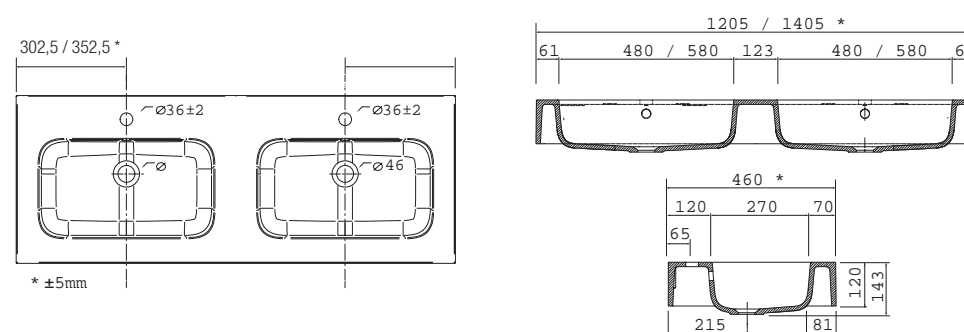

Plan vasque SOFIA 805 MineralMarmo

sans siphon ni bonde de vidage clic-clac
805 x 15 x 460 mm

19099 **406 €**

Plan vasque SOFIA 1005 MineralMarmo

sans siphon ni bonde de vidage clic-clac
1005 x 15 x 460 mm

19100 **510 €**

Plan vasque SOFIA 1105 MineralMarmo

sans siphon ni bonde de vidage clic-clac
1105 x 15 x 460 mm

18687 **578 €**

sans siphon ni bonde de vidage clic-clac
2005 x 15 x 460 mm

24332 **738 €**