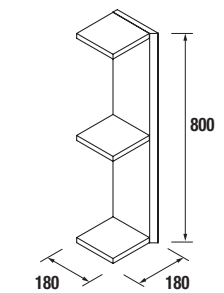

ÉTAGÈRE OUVERTE MOMENT 800

Module ouvert réversible. Peut être combiné avec modules Moment et miroirs. Fourni en kit.

PURE		REAL		INTENSE	
COD.	€	COD.	€	COD.	€
91475	249	91476	249	91477	249