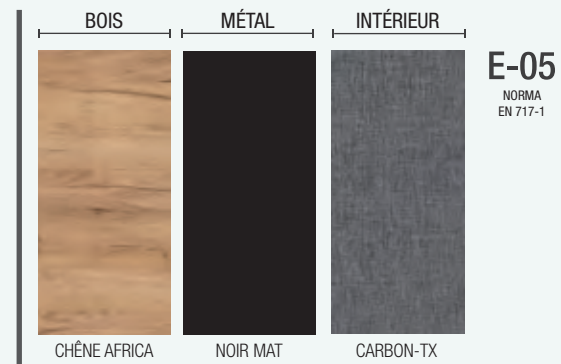

# VINCI

INDUSTRIEL

INDUSTRIEL

Le style industriel est immédiatement obtenu dès que le métal noir est privilégié et associé à la noblesse de la finition chêne Africa.

ACABADOS

E-05  
NORMA  
EN 717-1

Façades, côtés et structure du meuble en panneaux de particules stratifiés de 16 mm d'épaisseur.