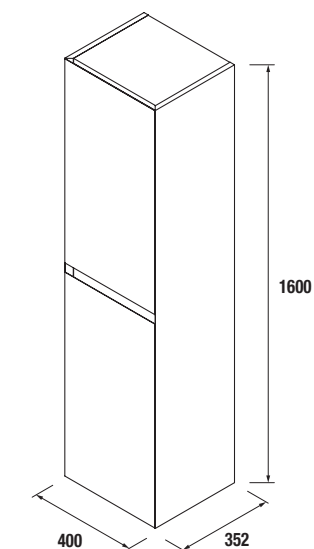

COLONNE MOMENT 1600 AVEC 2 PORTES

Colonne réversible à 2 portes, avec charnières à large ouverture et fermeture douce. Intérieur en bois naturel avec 4 étagères en verre ajustables.

PURE		REAL		INTENSE	
COD.	€	COD.	€	COD.	€
91429	1699	91447	1699	91451	1699

MODULE MOMENT 400 1 PORTE

Module réversible à 1 porte, avec charnières à large ouverture et fermeture douce. Intérieur en bois naturel. Avec 1 étagères en verre ajustable.

	PURE		REAL		INTENSE	
	COD.	€	COD.	€	COD.	€
250	91461	429	91463	429	91464	429
400	91458	499	91459	499	91460	499