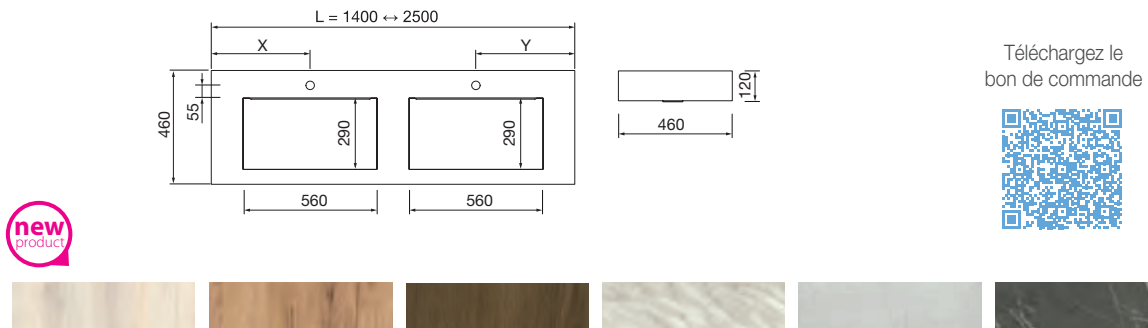

Bali		Chêne africain		Havana		Marbre blanc		Ciment		Gris pierre	
	COD.	€	COD.	€	COD.	€	COD.	€	COD.	€	COD.	€
1400 - 1600	91175	1507	83296	1507	84105	1507	83349	1507	83401	1507	83375	1507
1601 - 1800	91176	1621	83297	1621	84106	1621	83350	1621	83402	1621	83376	1621
1801 - 2000	91177	1734	83298	1734	84107	1734	83351	1734	83403	1734	83377	1734
2001 - 2400	91178	2188	83299	2188	84108	2188	83352	2188	83404	2188	83378	2188

Note: délai de livraison de 4 a 6 semaines pour les plans sur mesure.

PLANS COMPAKT AVEC VASQUE INTÉGRÉE (560) PROFONDEUR 510 MM

Plans sur mesure avec vasque intégrée 560 x 290 mm et cuve en abs avec traitement antibactérien. Supports réglables 105 x 415 mm et équerres de fixation incluses.