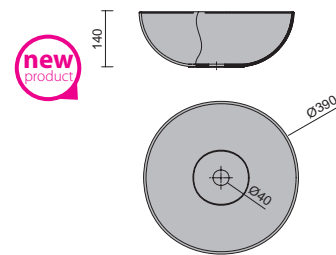

91491 219 €

87734 215 €