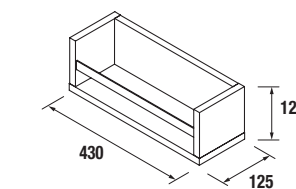

ETAGERE PORTE SERVIETTES MOMENT

Étagère porte-serviettes réversible. Fourni montée.

PURE		REAL		INTENSE	
COD.	€	COD.	€	COD.	€
91465	229	91466	229	91467	229