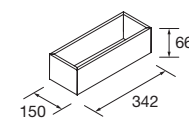

ORGANISATION INTÉRIEURE DES TIROIRS

Organiseur/séparateur pour tiroir métallique Carbone-TX
150 x 342 x 66 mm

Carbon-TX	
COD.	€
23030	23