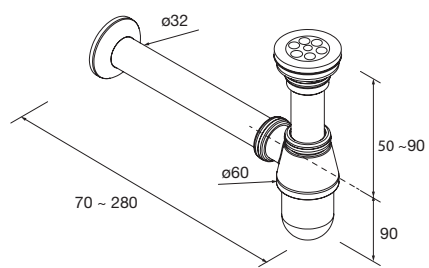

20753 **379 €**

Siphon avec bonde Laiton chromé  
9699 57 €

Siphon avec bonde Laiton chromé  
16994 70 €

Siphon avec bonde clicker Laiton chromé  
13663 81 €

Siphon SMART  
Siphon avec bonde  
23032 92 €

Siphon SMART Chrome  
avec siphon et bonde de vidage clic-clac  
23033 96 €