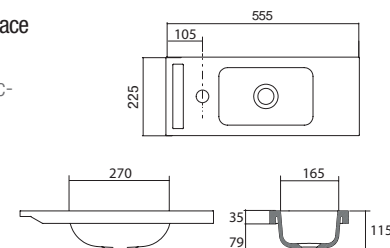

26536 219 €

Plan vasque MARTHA 555 Solid surface blanc mat

sans siphon ni bonde de vidage clic-clac  
555 x 35 x 225 mm

24785 201 €

Plan vasque CONSTANZA 610 Porcelaine blanche

sans siphon ni bonde de vidage clic-clac  
610 x 20 x 460 mm