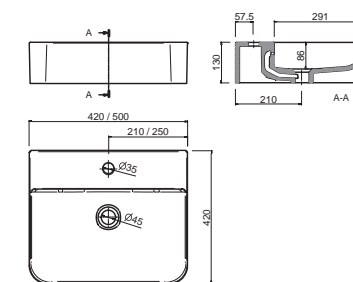

24551 144 €

Vasque à poser TENTO 500 Porcelaine
blanche
sans siphon ni bonde de vidage
500 x 420 x 130 mm

24552 166 €

91488 179 €