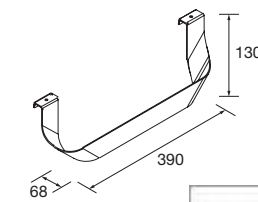

PORTE-SERVIETTE DOUBLE JAZZ

Porte-serviette double JAZZ

Blanc		Noir		Anodisé brillant	
COD.	€	COD.	€	COD.	€
23028	56	27043	56	23025	56

**PIEDS POUR COMPOSITIONS AVEC VASQUE A POSER ET VENETO HAUTEUR 230 MM**