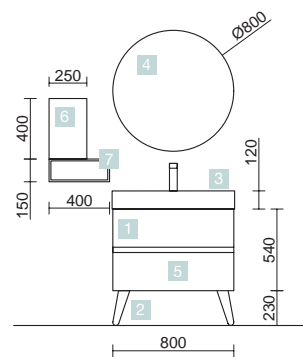

### COMPLÉMENT

COD.	DESCRIPTION	€
6	91073	381

FUSSION LINE 800 NATUREL

DEUX TIROIRS À FERMETURE AMORTIE

COD.	DESCRIPTION	€	OPTION	COD.	DESCRIPTION	€	
<b>COMPOSITION DE MEUBLE DE 800</b>							
1	23327	Meuble suspendu FUSSION LINE 800 Chêne naturel 2 tiroirs à poignée ergonomique et fermeture amortie 797 x 540 x 450 mm	324	4	83963	Miroir MOON 800 circulaire avec luminaire LED (4,8 W.) IP44 Ø 800 mm	306
2	84141	Jeu 2 pieds DANNA Blanc 230 mm	24	5	13663	Siphon avec bonde clicker Laiton chromé	81
3	23401	Plan vasque VENETO 810 Porcelaine blanche un vasque sans siphon ni bonde de vidage clic-clac 810 x 120 x 460 mm	251	<b>COMPLEMENT</b>			
<b>PRIX TOTAL DE L'ENSEMBLE</b>		<b>599</b>					
6	22902	Module ALLIANCE 250 Blanc brillant gauche/droite 1 porte avec système push 250 x 400 x 162 mm	163	7	22900	Module ALLIANCE 400 Carbon-TX horizontal vertical 1 niche 400 x 150 x 162 mm	52