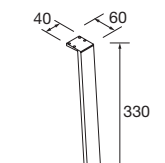

JEU DE 2 PIEDS KLIM 330

Jeu de 2 pieds optionnel en aluminium pour meubles suspendus, 3 finitions disponibles, hauteur 330 mm, pour une utilisation avec plan vasque intégrée.

Blanc		Noir		Anodisé	
COD.	€	COD.	€	COD.	€
84131	28	84132	28	84134	28