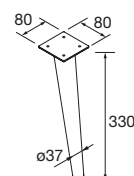

#### JEU DE 2 PIEDS DANNA 230

Option de jeu de 2 pieds en bois meubles. 3 finitions au choix. Hauteur 230 mm. Pour compositions avec vasque à poser.

Blanc		Noir		Pin	
COD.	€	COD.	€	COD.	€
84141	24	84142	24	84143	24