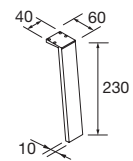

JEU DE 2 PIEDS KLIM 230

Jeu de 2 pieds optionnel en aluminium pour meubles suspendus, 3 finitions disponibles, hauteur 230 mm, pour une utilisation avec une vasque à poser.

Blanc		Noir		Anodisé	
COD.	€	COD.	€	COD.	€
84135	22	84136	22	84137	22