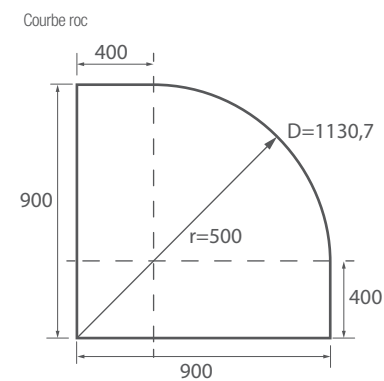

SEMI-CIRCULAIRE DOUCHE

En Stock	RECEVEUR*	MESURE (A)	MESURE (B)	HAUTEUR (H)	ACCÈS (C)	FINITION	N° DE COLIS	Verre		
								COD.	€	
	750 x 750	725 - 750	725 - 750	1950	455	Argenté brillant	1	16712	714	
	800 x 800	765 - 790	765 - 790	1950	490	Argenté brillant	1	16714	721	Courbe roc
	800 x 800	765 - 790	765 - 790	1950	500	Argenté brillant	1	16715	721	Courbe roc
	900 x 900	865 - 890	865 - 890	1950	560	Argenté brillant	1	16716	740	Courbe italienne
	900 x 900	865 - 890	865 - 890	1950	570	Argenté brillant	1	16717	740	Courbe italienne