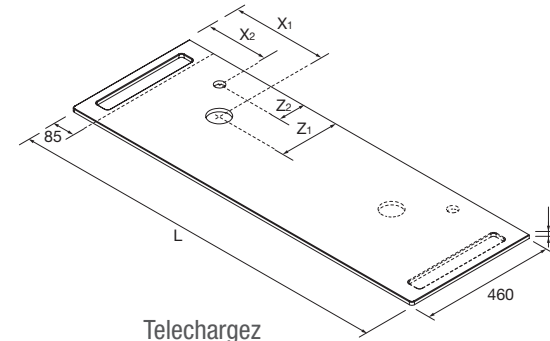

PLANS DE TOILETTE AVEC PORTE-SERVIETTES DE 12 MM D'ÉPAISSEUR

Plans de toilette de solid surface avec porte-serviettes de 12 mm d'épaisseur, en mesures spéciales avec ou sans usinage. IL EST NÉCESSAIRE D'INDIQUER LE CÔTÉ DU PORTE-SERVIETTES

Telechargez votre plan sur mesure

Commande Spéciale	Blanc Mat		Ardoise noire	
	COD.	€	COD.	€
< 1000	24465	326	91254	379
1001 - 1400	24466	398	91255	419
1401 - 1800	24467	472	91256	519
1801 - 2000	24468	557	91257	619
2001 - 2400	24469	631	91258	719

Note: délai de livraison de 4 a 6 semaines pour les plans sur mesure.