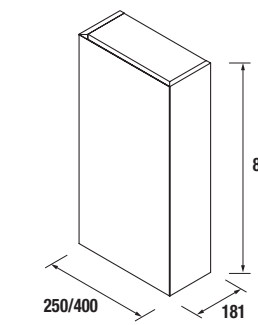

MODULE MOMENT 800 1 PORTE

Module réversible à 1 porte, avec charnières à large ouverture et fermeture douce. Intérieur en bois naturel. 2 étagères en verre ajustable en hauteur.

	PURE		REAL		INTENSE	
	COD.	€	COD.	€	COD.	€
250	91452	559	91453	559	91454	559
400	91455	669	91456	669	91457	669