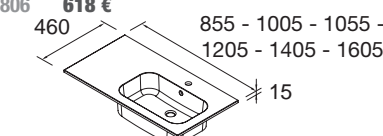

**Plan vasque SOFIA 1405 coquette à gauche
MineralMarmo**
sans siphon ni bonde de vidage clic-clac, pour
meuble de 700
1405 x 15 x 460 mm
24806 **618 €**