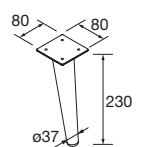

JEU DE 2 PIEDS DANNA 230

Option de jeu de 2 pieds en bois meubles. 3 finitions au choix. Hauteur 230 mm. Pour compositions avec vasque à poser.

Blanc		Noir		Pin	
COD.	€	COD.	€	COD.	€
84141	24	84142	24	84143	24