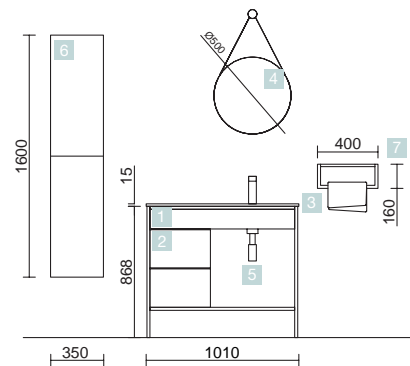

VINCI 1005/G MEUBLE

MEUBLE 1000+COQUETTE 400

COD.	DESCRIPTION	€
COMPOSITION DE MEUBLE DE 1000		
1	26724 Meuble VINCI 1000 Chêne africain 997 x 453 x 868 mm	521
2	26726 Coquette suspendue VINCI 400 Chêne africain 2 tiroirs à fermeture amortie 400 x 540 x 450 mm	267
3	18689 Plan vasque SOFIA 1005 coquette à gauche MineralMarmo sans siphon ni bonde de vidage clic-clac 1005 x 15 x 460 mm	510
PRIX TOTAL DE L'ENSEMBLE		1298
OPTION		
COD.	DESCRIPTION	€
4	24789 Miroir BARBERO 50 noir Ø 510 mm	149
5	26985 Siphon VINCI Noir mat avec siphon et bonde de vidage clic-clac	106
COMPLEMENT		
COD.	DESCRIPTION	€
6	91073 Colonne suspendue ALLIANCE Chêne africain gauche/droite 2 portes avec système push 350 x 1600 x 349 mm	381
7	25645 Étagère porte-serviette VINCI 400 Chêne africain x 2 avec cadre en aluminium laque noir mate 398 x 160 x 162 mm	442