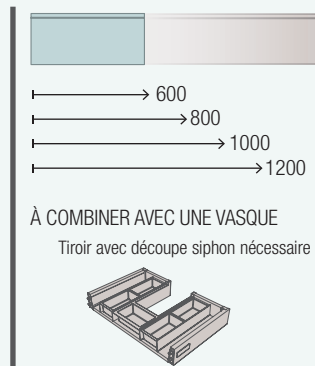

COQUETTE 1 TIROIR