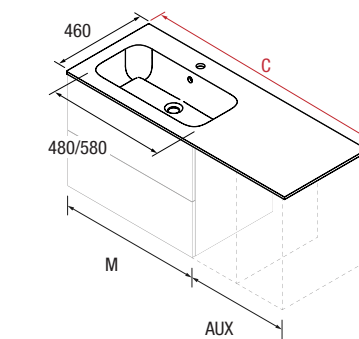

POUR LES COQUETTES À DROITE

Taille des meubles (M)	C	COD.	€
600 (CUVE LARGEUR 480)	605 - 855	24390	470
	605 - 1005	24391	538
	605 - 1405	24394	643
700 (CUVE LARGEUR 580)	705 - 1405	25505	643
	805 - 1055	24392	570
800 (CUVE LARGEUR 580)	805 - 1205	24393	606
	805 - 1605	24395	686

Note: délai de livraison de 4 a 6 semaines pour les plans sur mesure.

Telechargez votre plan sur mesure