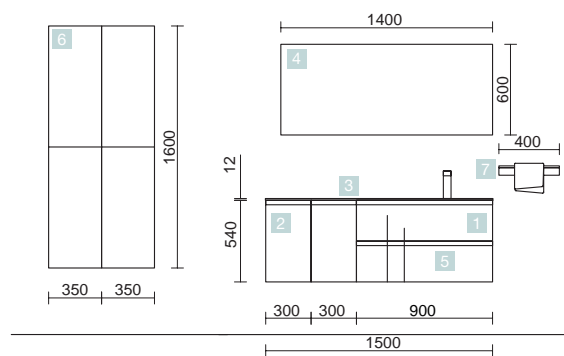

MAM 1500/G WHITE COTTON

2 COQUETTES 300 + MEUBLE 900

COD.	DESCRIPTION	€
COMPOSITION 1500/I		
1	83865 Meuble suspendu MAM 900 White cotton gauche, 2 tiroirs métalliques à fermeture amortie 897 x 540 x 505 mm	953
2	83875 Coquette suspendue MAM 300 White cotton x 2 1 porte gauche et fermeture amortie 300 x 540 x 404 mm	404
3	91123 Plan vasque MAM 1510 coquette à gauche Solid surface sans siphon ni bonde de vidage clic-clac 1510 x 12 x 510 mm	599
PRIX TOTAL DE L'ENSEMBLE		1956
OPTION		
COD.	DESCRIPTION	€
4	91115 Miroir REFLEXO 1400 horizontal vertical avec led WJ IP 44 1400 x 600 mm	429
5	13663 Siphon avec bonde clicker Laiton chromé	81
COMPLEMENT		
COD.	DESCRIPTION	€
6	81729 Colonne suspendue ALLIANCE White cotton x 2 gauche/droite 2 portes avec système push 350 x 1600 x 349 mm	762
7	26126 Étagère porte-serviette 400 Solid surface 400 x 60 x 120 mm	72