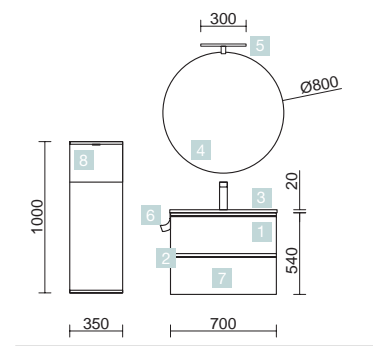

COMPLEMENT

COD.	DESCRIPTION	€
10	Colonne suspendue ALLIANCE Chêne naturel gauche/droite 2 portes avec système push 350 x 1600 x 349 mm	381

SPIRIT 700 BLANC BRILLANT

DEUX TIROIRS À FERMETURE AMORTIE

COD.	DESCRIPTION	€
<b>COMPOSITION DE MEUBLE DE 700</b>		
1	83040 Meuble suspendu SPIRIT 700 Blanc brillant 2 tiroirs métalliques à fermeture amortie 697 x 540 x 450 mm	448
2	90990 Poignée SPIRIT 700 Noir soft x 2	34
3	16191 Plan vasque IBERIA 710 Porcelaine blanche sans siphon ni bonde de vidage clic-clac 710 x 20 x 460 mm	155
<b>PRIX TOTAL DE L'ENSEMBLE</b>		<b>637</b>
<b>OPTION</b>		
COD.	DESCRIPTION	€
4	91131 Miroir OASIS 800 circulaire Ø 800 mm	89
5	86729 Applique DOVER 30 noir, luminaire led (4,9 W) IP 44 fixation multiple 300 x 46 x 115 mm	65
6	27043 Porte-serviette double JAZZ Noir profondeur 45 y 50 385 x 125 x 68 mm	56
7	26985 Siphon VINCI Noir mat avec siphon et bonde de vidage clic-clac	106
8	83441 Coiffeuse alliance ALLIANCE Blanc brillant avec porte, tiroir et miroir pivotante 352 x 1000 x 360 mm	381