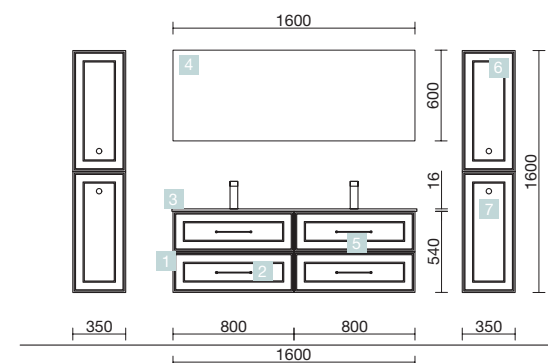

RENOIR 1600 WHITE COTTON

DEUX MUEBLES DE 800

COD.	DESCRIPTION	€
COMPOSITION 1600 WHITE COTTON		
1	91305 Meuble suspendu RENOIR 800 White cotton x 2 2 tiroirs métalliques à fermeture amortie 797 x 540 x 450 mm	1118
2	91334 Poignée STYLE 192 Brass x 4	84
3	24338 Plan vasque SOFIA 1605 double MineralMarmo sans siphon ni bonde de vidage clic-clac 1605 x 15 x 460 mm	662
PRIX TOTAL DE L'ENSEMBLE		1864
OPTION		
COD.	DESCRIPTION	€
4	91116 Miroir REFLEXO 1600 horizontal vertical avec led (W) IP 44 1600 x 600 mm	449
5	13663 Siphon avec bonde clicker Laiton chromé x 2	162

COD.	DESCRIPTION	€
6	91317 Colonne suspendue RENOIR White cotton x 2 2 portes sans poignée et fermetures amorties 350 x 1600 x 349 mm	798
7	91330 Poignée STYLE 35 Brass x 4	60

SERIE RENOIR

2 TIROIRS MÉTALLIQUES , COLONNE ET COMPLÉMENTS DE MUEBLES

MEUBLE SUSPENDU RENOIR 2 TIROIRS AVEC DÉCOUPE POUR SIPHON

Meuble suspendu avec 2 tiroirs métalliques avec ouverture totale, avec découpe pour siphon, intérieurs finition Carbon-TX et fermetures amorties. Poignées non incluses. 3 finitions au choix.

	White cotton	Black velvet	Macchiato	Blue fog	Night blue	Anthracite	Green forest							
	COD.	€	COD.	€	COD.	€	COD.	€						
600	91299	499	91300	499	91301	539	91324	539	91302	539	91304	539	91303	539
800	91305	559	91306	559	91307	599	91325	599	91308	599	91310	599	91309	599
1000	91311	629	91312	629	91313	669	91326	669	91314	669	91316	669	91315	669

Stock

COLONNE RENOIR 1600 AVEC 2 PORTES

Colonne réversible ouverture à gauche ou à droite. 2 portes avec charnières à fermeture amortie. Finition intérieure Carbon TX.. Avec 4 étagères intérieures en verre et ajustables en hauteur. Poignées non incluses. 2 finitions de poignées au choix.