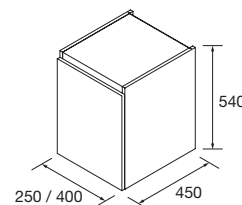

Blanc brillant		Gris brillant		Sbiancato		Chêne naturel		Chêne africain		Pin bahía		Alsace	
	COD.	€	COD.	€	COD.	€	COD.	€	COD.	€	COD.	€	COD.	€
250	22636	155	22775	155	26646	155	22777	155	92604	155	22776	155	26647	155
400	26816	179	22778	179	26649	179	26817	179	92605	179	22779	179	26650	179