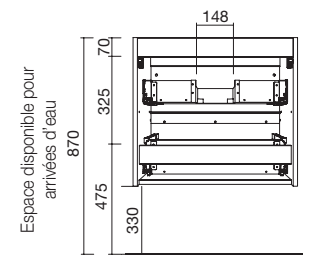

White cotton	Black velvet	Macchiato	Blue fog	Night blue	
	COD.	€	COD.	€	COD.	€
600	81714	463	91039	463	81717	463
800	81715	519	91040	519	81718	519
1000	81716	572	91041	572	81719	572