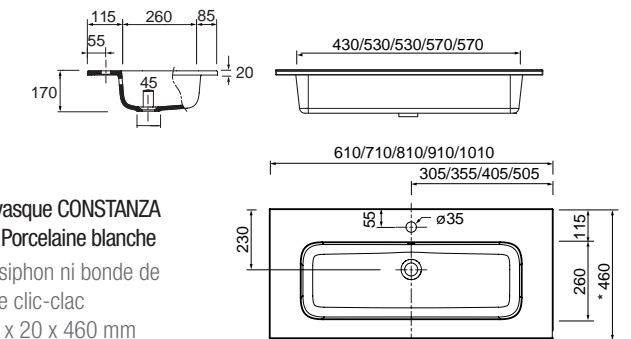

Plan vasque CONSTANZA 1010 Porcelaine blanche