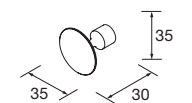

Poignée Style pour meuble

	Black matt	Brass	Gold	Silver				
	COD.	€	COD.	€				
	91335	21	91334	21	91332	21	91333	21

x2 unités.

POIGNEE STYLE

Poignée Style pour meuble et colonne

	Black matt	Brass	Gold	Silver				
	COD.	€	COD.	€				
	91331	15	91330	15	91328	15	91329	15