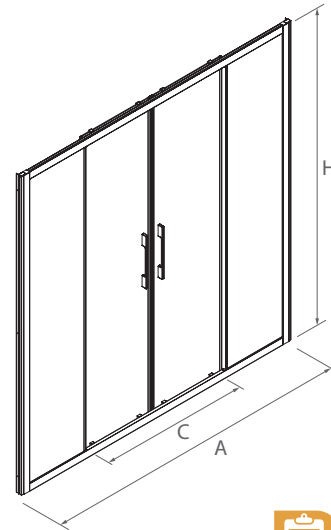

WALK-IN SUR MESURE

Mesure (A)	Hauteur (H)	Accès (C)	Finition	N° de colis	Verre		Fumé	
					COD.	€	COD.	€
1400 - 1600	1950	595 - 640	Argenté brillant	1	82295	706	82384	920
1600 - 1800	1950	640 - 730	Argenté brillant	1	82296	717	82385	931
1800 - 2000	1950	730 - 790	Argenté brillant	1	82300	749	82386	964