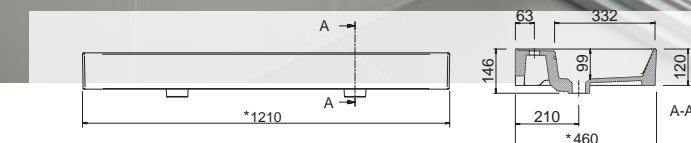

610 x 120 x 460 mm

23400 **229 €**

810 x 120 x 460 mm

23401 **251 €**

1010 x 120 x 460 mm

23397 **283 €**

1210 x 120 x 460 mm

24177 **390 €**

Plan vasque VENETO 1210 double Porcelaine blanche