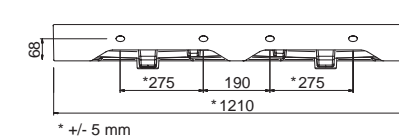

deux vasques sans siphon, ni bonde de vidage clic-clac, ni mitigeur
1210 x 120 x 460 mm

85913 **409 €**