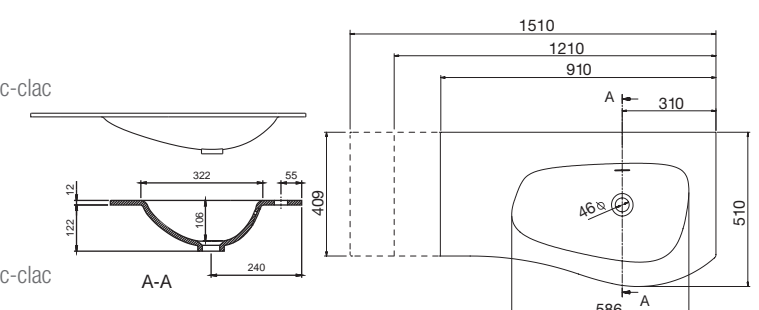

Plan vasque MAM 1510 coquette à gauche
Solid surface