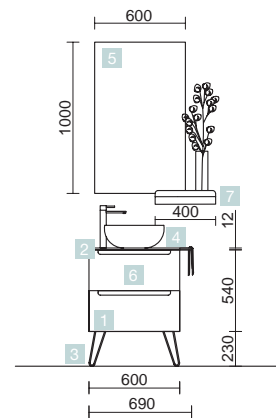

TIROIR EN MÉTAL

Organiseur inclus

Façades en panneaux MDF de 19 mm d'épaisseur, côtés et structure du meuble en panneaux de particules stratifiés de 16 mm d'épaisseur.

COLONNE ALLIANCE

COMPLÉMENT

COD.	DESCRIPTION	€	OPTION	COD.	DESCRIPTION	€
<b>COMPOSITION MONTERREY AVEC MEUBLE DE 600</b>						
1	81714	463	Meuble suspendu MONTERREY 600 White cotton 2 tiroirs métalliques à fermeture amortie 598 x 540 x 450 mm	5	20741	339
2	24465	326	Plan de toilette Solid blanc jusqu'à 1000 pour vasque à poser avec porte-serviette 1000 x 12 x 460 mm	6	16994	70
3	24716	27	Jeu 2 pieds UNIQU Blanc 230 mm	<b>COMPLEMENT</b>		
				<b>COD.</b>	<b>DESCRIPTION</b>	<b>€</b>
4	26536	219	Vasque à poser BOL Solid surface sans siphon ni bonde de vidage clic-clac Ø 390 x 140 mm	7	82333	110
<b>PRIX TOTAL DE L'ENSEMBLE</b>		<b>1035</b>				