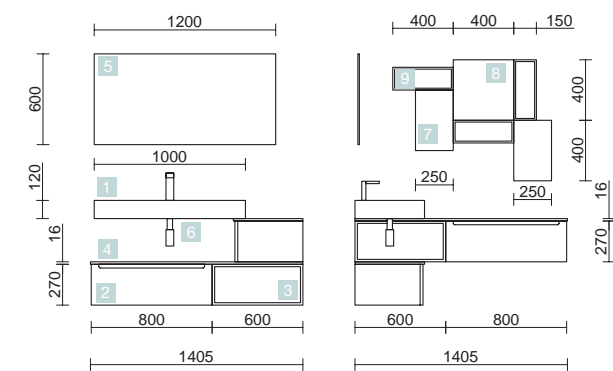

MONTERREY 1010 NATUREL

VASQUE+COQUETTE

COD.	DESCRIPTION	€
COMPOSITION 1010 NATUREL		
1	23397 Plan vasque VENETO 1010 Porcelaine blanche un vasque sans siphon ni bonde de vidage clic-clac 1010 x 120 x 460 mm	283
2	23983 Coquette suspendue MONTERREY 800 Chêne naturel x 2 1 tiroir métallique à fermeture amortie 797 x 270 x 450 mm	612
3	22811 Coquette suspendue ALLIANCE 600 Carbon-TX x 2 1 espace 598 x 270 x 450 mm	300
4	22983 Plan de toilette Chêne naturel x 2 de 1001 jusqu'à 1400 pour meuble et coquette, sans usinage 1001 - 1400 x 16 x 460 mm	484
PRIX TOTAL DE L'ENSEMBLE		1679

OPTION		
COD.	DESCRIPTION	€
5	20742 Miroir REFLEXO 1200 horizontal / vertical avec led (17,28 W) IP 44 1200 x 600 mm	359
6	23033 Siphon SMART Chrome avec siphon et bonde de vidage clic-clac	96

COMPLEMENT		
COD.	DESCRIPTION	€
7	22902 Module ALLIANCE 250 Blanc brillant x 2 gauche/droite 1 porte avec système push 250 x 400 x 162 mm	326
8	22820 Module ALLIANCE 400 Blanc brillant gauche/droite 1 porte avec système push 400 x 400 x 162 mm	176
9	22900 Module ALLIANCE 400 Carbon-TX x 3 horizontal vertical 1 niche 400 x 150 x 162 mm	156