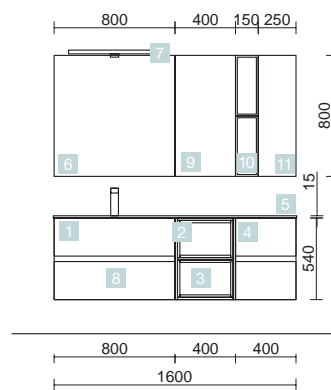

FUSSION LINE 1605/D CHÊNE AFRICAIN

MEUBLE 800+COQUETTE 400+COQUETTE 400

COD.	DESCRIPTION	€
COMPOSITION 1605/D CHÊNE AFRICAIN		
1	91057 Meuble suspendu FUSSION LINE 800 Chêne africain 2 tiroirs à poignée ergonomique et fermeture amortie 797 x 540 x 450 mm	324
2	91076 Coquette suspendue ALLIANCE 400 Chêne africain 2 espaces 400 x 540 x 434 mm	123
3	23345 Ensemble 2 cubes intérieurs ALLIANCE 400 Carbon-TX pour coquette 400 367 x 244 x 428 mm	81
4	91066 Coquette suspendue FUSSION LINE 400 Chêne africain 2 tiroirs à poignée ergonomique et fermeture amortie 400 x 540 x 450 mm	228
5	24334 Plan vasque SOFIA 1605 coquette à droite MineralMarmo sans siphon ni bonde de vidage clic-clac 1605 x 15 x 460 mm	662
PRIX TOTAL DE L'ENSEMBLE		1418
OPTION		
COD.	DESCRIPTION	€
6	16910 Miroir SENA 800 horizontal-vertical verre 5 mm 800 x 800 mm	89
7	91134 Applique DOVER 60 noir, luminaire led (9,6 W) IP 44 fixation multiple 600 x 46 x 115 mm	106
8	26985 Siphon VINCI Noir mat avec siphon et bonde de vidage clic-clac	106
COMPLEMENT		
COD.	DESCRIPTION	€
9	91070 Module ALLIANCE 400 Chêne africain gauche/droite 1 porte avec système push 400 x 800 x 162 mm	207
10	22900 Module ALLIANCE 400 Carbon-TX x 2 horizontal vertical 1 niche 400 x 150 x 162 mm	104
11	91069 Module ALLIANCE 250 Chêne africain gauche/droite 1 porte avec système push 250 x 800 x 162 mm	193