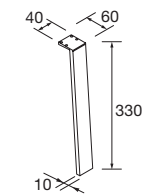

JEU DE 2 PIEDS KLIM 330

Jeu de 2 pieds optionnel en aluminium pour meubles suspendus, 3 finitions disponibles, hauteur 330 mm, pour une utilisation avec plan vasque intégrée.

Blanc		Noir		Anodisé	
COD.	€	COD.	€	COD.	€
84131	28	84132	28	84134	28