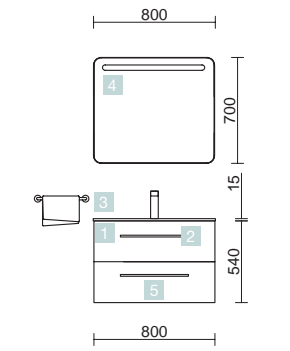

COD.	DESCRIPTION	€	OPTION	COD.	DESCRIPTION	€
COMPOSITION FUSSION AVEC MEUBLE DE 800						
1	91037 Meuble suspendu FUSSION CHROME 800 Black velvet 2 tiroirs à fermeture amortie 797 x 540 x 450 mm	324	4	87860 Miroir APOLO 800 Noir horizontal avec bandeau éclairage LED (10 W) IP 44 800 x 700 x 110 mm	384	
2	26825 Poignée FUSSION 450 Noir mat x 2	46	5	26985 Siphon VINCI Noir mat avec siphon et bonde de vidage clic-clac	106	
3	91235 Plan vasque VILNA 805 Mineralsolid mat sans siphon ni bonde de vidage clic-clac 805 x 460 x 15 mm	329				
PRIX TOTAL DE L'ENSEMBLE		699