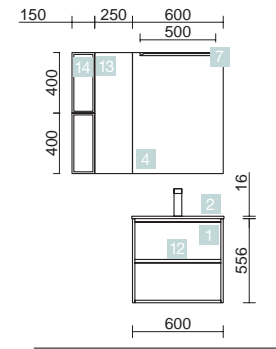

SERIE 40 500/600/800 PIN BAHÍA

2 TIROIRS À POIGNÉE ERGONOMIQUE