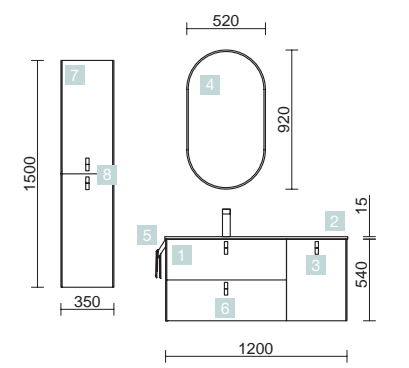

UNIQ 1200/D NOIR MAT

DEUX TIROIRS ET UNE PORTE

COD.	DESCRIPTION	€
COMPOSITION DE MEUBLE DE 1200		
1	24633 Meuble suspendu UNIQ 1200 Noir mat droite 1 porte et 2 tiroirs et fermeture amortie 1194 x 540 x 450 mm	583
2	24545 Plan vasque UNIQ 1205 coquette à droite Mineralsolid mat sans siphon ni bonde de vidage clic-clac 1205 x 15 x 460 mm	417
3	24723 Poignée UNIQ Blanc Jeu de 3 poignées pour meuble	23
PRIX TOTAL DE L'ENSEMBLE		1023

OPTION		
COD.	DESCRIPTION	€
4	91121 Miroir OLIMPIA 920 Black velvet vertical avec luminaire LED (20 W) IP44 920 x 520 x 30 mm	311
5	23027 Porte-serviette JAZZ Blanc profondeur 35, 40, 45 y 50 235 x 125 x 68 mm	39
6	13663 Siphon avec bonde clicker Laiton chromé	81

COMPLEMENT		
COD.	DESCRIPTION	€
7	24699 Colonne suspendue UNIQ Noir mat gauche/droite 2 portes et fermeture amortie 350 x 1500 x 350 mm	537
8	24719 Poignée UNIQ Blanc Jeu de 2 poignées pour colonne	16