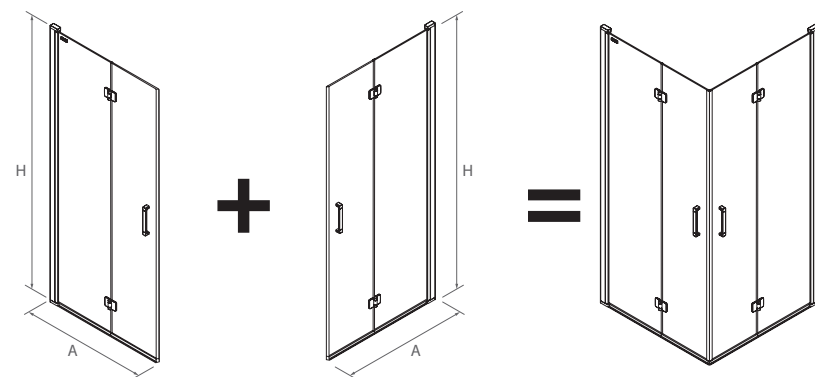

SÉRIE ODENSE D'angle douche

PAROI DE DOUCHE D'ANGLE AVEC 2 PORTES PIVOTANTES

- Verre transparent trempé Norme EN- 12150 de 6 mm sur porte et élément fixe.
- Expansion 20 mm
- Hauteur 2050 mm
- Profil aluminium finition argenté brillant
- Réversible.
- Traitement anticalcaire inclus
- Kit magnétique inclus

FAÇADE DOUCHE

En Stock	MESURE (A)	HAUTEUR (H)	ACCÈS (C)	FINITION	N° DE COLIS	Verre	
						COD.	€
	670 - 690	2050	642	Argenté brillant	1	26731	517
	770 - 790	2050	770	Argenté brillant	1	26732	547
	870 - 890	2050	842	Argenté brillant	1	26733	574
	970 - 990	2050	942	Argenté brillant	1	26734	602

Combinaisons possibles de dimensions de portes pour les solutions d'angle.