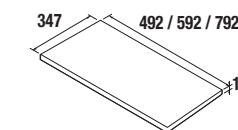

TABLETTE ALLIANCE

Étagère en bois, épaisseur 16 mm 492 - 592 - 792 x 347 x 16 mm

	Blanc brillant		Chêne naturel		Pin bahia	
	COD.	€	COD.	€	COD.	€
500	24347	22	24348	22	24349	22
600	24350	26	24351	26	24352	26
800	24839	27	24840	27	24838	27