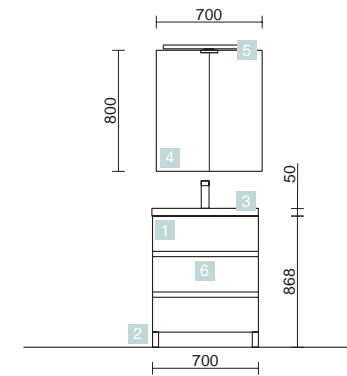

COD.	DESCRIPTION	€	OPTION	COD.	DESCRIPTION	€
COMPOSITION DE MEUBLE DE 700						
1	26565 Meuble FUSSION LINE 700 Pin bahia 3 tiroirs à fermeture amortie 697 x 768 x 450 mm	386	4	24591 Armoire ALLIANCE 700 2 portes miroir double avec interrupteur et prise 698 x 650 x 150 mm	0	
2	83819 Ensemble de 4 pieds Chrome brillant 100 mm	13	5	23535 Applique PANDORA 608 chrome brillante, luminaire led (1x12 W) IP 44 fixation multiple 608 x 112 x 32 mm	89	
3	20749 Plan vasque TOSCANA 705 Charge minéral blanc sans siphon ni bonde de vidage clic-clac 705 x 50 x 460 mm	228	6	13663 Siphon avec bonde clicker Laiton chromé	81	
PRIX TOTAL DE L'ENSEMBLE		627