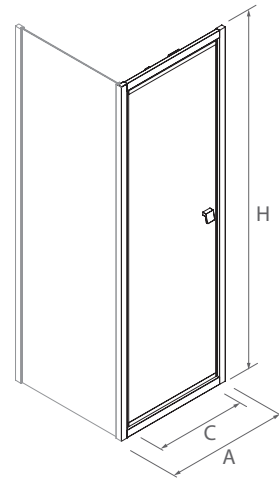

SERIE HABITAT façade douche avec fixe

PAROI FAÇADE DOUCHE AVEC FIXE

- Verre transparent trempé Norme EN-12150 de 6 mm en porte
- Expansion 20 mm
- Hauteur 1950 mm
- Profil aluminium finition argenté brillant
- Réversible.
- Traitement anticalcaire inclus

FAÇADE DOUCHE

En Stock	FAÇADE DOUCHE					Verre	
	MESURE (A)	HAUTEUR (H)	ACCÈS (C)	FINITION	COD.	€	
	660 - 700	1950	524	Argenté brillant	23413	493	
	760 - 800	1950	624	Argenté brillant	23414	519	
	860 - 900	1950	724	Argenté brillant	23415	547	
	960 - 1000	1950	824	Argenté brillant	23416	574