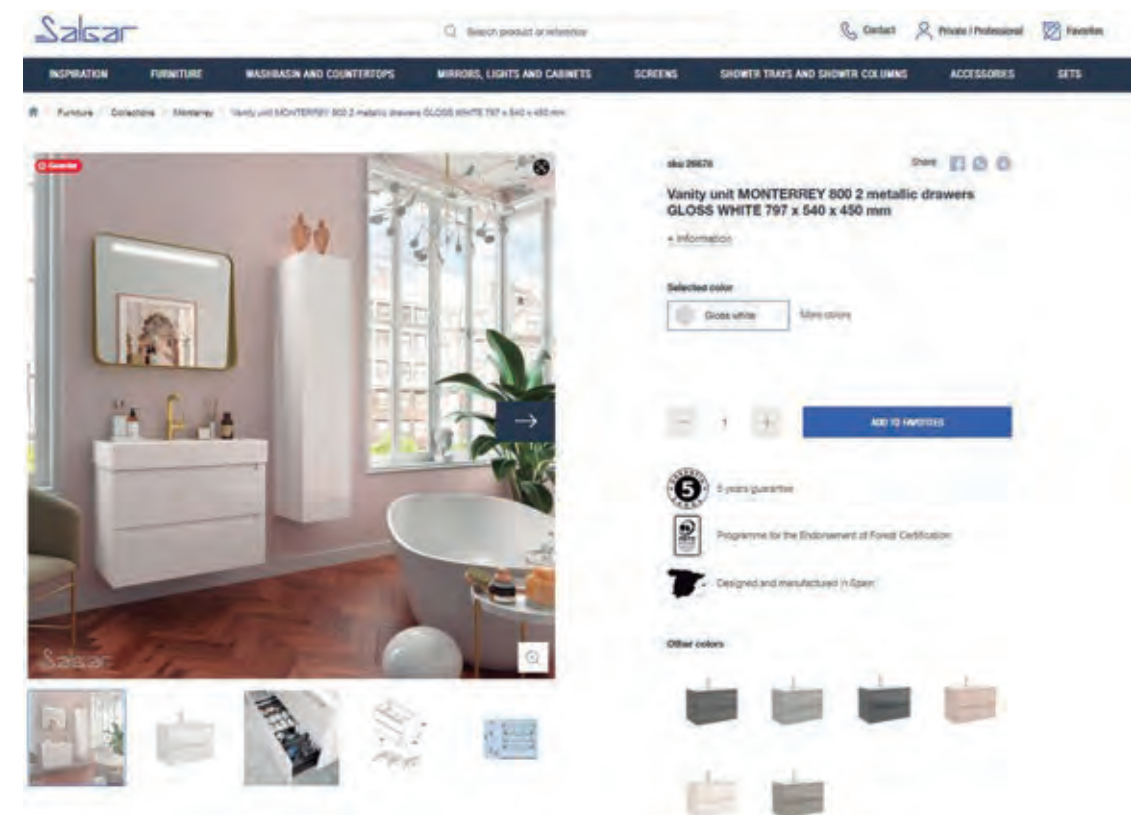

Portail Pro by Salgar

Vos commandes en un seul click

Nouveautés

www.salgar.net

- Vente de Pièces de rechange
- Parois de douche
- Nouvelles sections:

1. 1 Matériaux et finitions
2. 2 Ajuster les tiroirs et les portes
3. 3 Comment prendre les mesures pour votre paroi de douche?

+ DE NOMBREUSES INFORMATIONS PRODUITS

Plus de 4000 photos pour inspirer vos Clients, les fiches techniques et notices de montage de nos produits et, bien plus encore ...

Avantages:

1. 1 Faites vos commandes quand vous le souhaitez.
2. 2 Téléchargez et consultez vos commandes et factures.
3. 3 Faites le suivi de vos commandes et de la livraison.
4. 4 Informez vous sur les stocks de produits.
5. 5 Visualisez vos prix et devis.