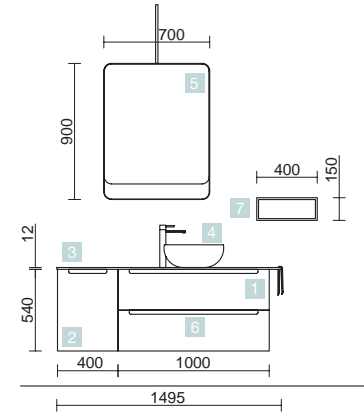

COD.	DESCRIPTION	€
COMPOSITION DE 1495 ALSACE		
1 23448	Meuble suspendu MONTERREY 1000 Alsace 2 tiroirs métalliques à fermeture amortie 997 x 540 x 450 mm	572
2 23457	Coquette suspendue MONTERREY 400 Alsace 1 porte gauche et fermeture amortie 400 x 540 x 450 mm	197
3 24467	Plan de toilette Solid blanc de 1401 jusqu'à 1800 pour vasque à poser avec porte-serviette 1401 - 1800 x 12 x 460 mm	472
4 26536	Vasque à poser BOL Solid surface sans siphon ni bonde de vidage clic-clac Ø 390 x 140 mm	219
PRIX TOTAL DE L'ENSEMBLE		1460

OPTION		
COD.	DESCRIPTION	€
5 83915	Miroir BLACK STREAM 700 Vertical et sur cadre métallique rotatif 700 x 900 mm	505
6 16994	Siphon avec bonde Laiton chromé	70

COMPLEMENT		
COD.	DESCRIPTION	€
7 22900	Module ALLIANCE 400 Carbon-TX horizontal vertical 1 niche 400 x 150 x 162 mm	52