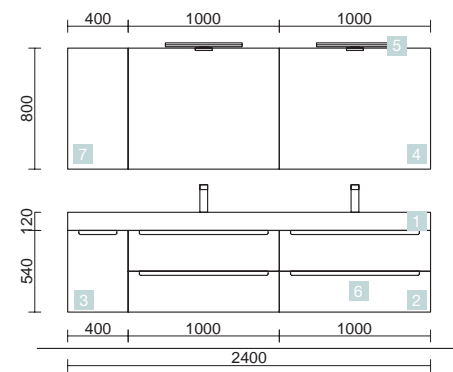

COMPAKT 2400 GRIS PIERRE

VASQUE INTÉGRÉE

COD.	DESCRIPTION	€
COMPOSITION 2400 GRIS PIERRE		
1	25451 Plan de toilette COMPAKT 46 Gris pierre de 2001 jusqu'à 2500 mm, avec deux vasques intégrée 2001 - 2500 x 460 x 120 mm	2156
2	23937 Meuble suspendu MONTERREY 1000 Pin bahia x 2 2 tiroirs métalliques à fermeture amortie 997 x 540 x 450 mm	1144
3	23977 Coquette suspendue MONTERREY 400 Pin bahia 1 porte droite et fermeture amortie 400 x 540 x 450 mm	197
PRIX TOTAL DE L'ENSEMBLE		3497
OPTION		
COD.	DESCRIPTION	€
4	16912 Miroir SENA 1000 x 2 horizontal-vertical verre 5 mm 1000 x 800 mm	200
5	23534 Applique PANDORA 458 x 2 chrome brillant, luminaire led (1x10 W) IP 44 fixation multiple 458 x 112 x 32 mm	142
6	16994 Siphon avec bonde Laiton chromé x 2	140
COMPLEMENT		
COD.	DESCRIPTION	€
7	22826 Module ALLIANCE 400 Pin bahia gauche/droite 1 porte avec système push 400 x 800 x 162 mm	207