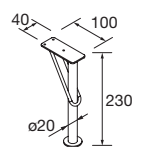

JEU DE 2 PIEDS DEVA 230

Jeu de 2 pieds optionnel en acier pour meubles suspendus, 3 finitions disponibles, hauteur 230 mm, pour une utilisation avec une vasque à poser.

Blanc		Noir		Chrome	
COD.	€	COD.	€	COD.	€
84128	50	84129	50	84130	50