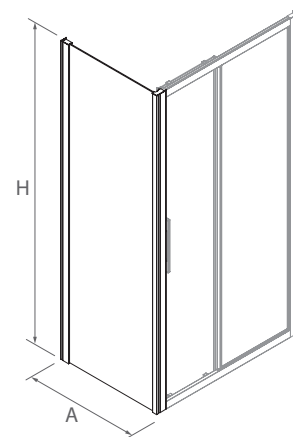

CÔTÉ FIXE SUR MESURE / par façade douche

Sur Mesure	CÔTÉ FIXE SUR MESURE / par façade douche					
	MESURE (A)	HAUTEUR (H)	FINITION	N° DE COLIS	COD. €	
	< 600	1950	Argenté brillant	1	25751 258	
	600 - 800	1950	Argenté brillant	1	25752 290	
	800 - 1000	1950	Argenté brillant	1	25753 321	
	1000 - 1200	1950	Argenté brillant	1	25754 355	

* Consultez votre distributeur habituel pour les délais de livraison