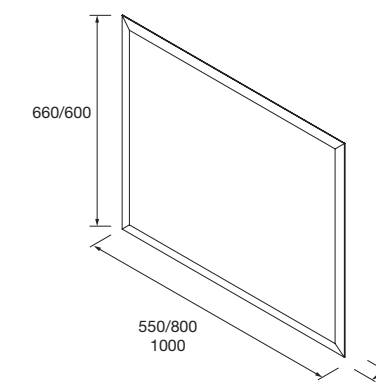

- **Miroir GALIA 550**
  horizontal-vertical cadre transparent
  550 x 660 mm
  16944 **66 €**
- **Miroir GALIA 600**
  horizontal-vertical cadre transparent
  600 x 800 mm
  16087 **70 €**
- **Miroir GALIA 1000**
  horizontal-vertical cadre transparent
  1000 x 600 mm
  16088 **81 €**

- Miroir SENA 400 vertical verre 5 mm 400 x 800 mm 16906 58 € - Miroir SENA 500 vertical verre 5 mm 500 x 800 mm 16907 69 € - Miroir SENA 600 horizontal-vertical verre 5 mm 600 x 800 mm 16908 75 € - Miroir SENA 700 horizontal-vertical verre 5 mm 700 x 800 mm 16909 81 € - Miroir SENA 800 horizontal-vertical verre 5 mm 800 x 800 mm 16910 89 €	- Miroir SENA 900 horizontal-vertical verre 5 mm 900 x 800 mm 16911 95 € - Miroir SENA 1000 horizontal-vertical verre 5 mm 1000 x 800 mm 16912 100 € - Miroir SENA 1200 horizontal-vertical verre 5 mm 1200 x 600 mm 17893 106 €	- Miroir SENA 1200 horizontal verre 5 mm 1200 x 800 mm 87584 131 € - Miroir SENA 1400 horizontal-vertical verre 5 mm 1400 x 600 mm 84861 120 € - Miroir SENA 1400 horizontal verre 5 mm 1400 x 800 mm 87585 143 €

Applique non incluse