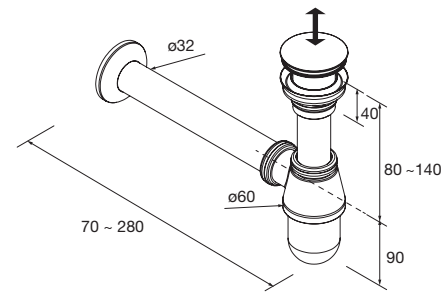

20753 **379 €**

Siphon avec bonde Laiton chromé  
9699 57 €

Siphon avec bonde Laiton chromé  
16994 70 €

Siphon avec bonde clicker Laiton chromé  
13663 81 €

Siphon SMART  
Siphon avec bonde  
23032 92 €

Siphon SMART Chrome  
avec siphon et bonde de vidage clic-clac  
23033 96 €