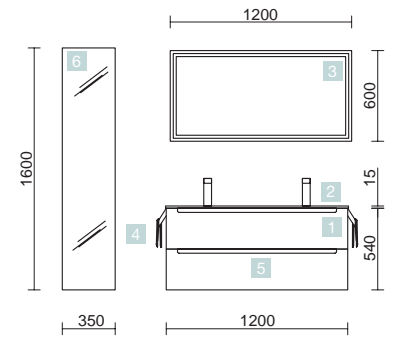

COD.	DESCRIPTION	€
COMPOSITION DE MEUBLE DE 1200		
1	23942 Meuble suspendu MONTERREY 1200 Chêne naturel 2 tiroirs métalliques à fermeture amortie 1197 x 540 x 450 mm	614
2	21073 Plan vasque SOFIA 1205 MineralMarmo un vasque, deux robinet, sans siphon ni bonde de vidage clic-clac 1205 x 15 x 460 mm	474
PRIX TOTAL DE L'ENSEMBLE		1088

OPTION		
COD.	DESCRIPTION	€
3	92652 Miroir ROMA 1200 horizontal vertical avec blanc framework, lumière led (15W) IP 44 1200 x 600 mm	399
4	23027 Porte-serviette JAZZ Blanc x 2 profondeur 35, 40, 45 y 50 235 x 125 x 68 mm	78
5	13663 Siphon avec bonde clicker Laiton chromé	81

COMPLEMENT		
COD.	DESCRIPTION	€
6	26864 Colonne suspendue ALLIANCE Chêne naturel gauche/droite 1 porte miroir avec poignée et fermetures amorties 350 x 1600 x 349 mm	425