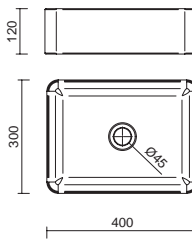

sans siphon ni bonde de vidage clic-clac
395 x 145 x 395 mm

91490 169 €

sans siphon ni bonde de vidage
400 x 120 x 300 mm

91487 169 €

SOLID SURFACE

sans siphon ni bonde de vidage clic-clac
Ø 390 x 140 mm

26536 219 €

sans siphon ni bonde de vidage clic-clac
555 x 35 x 225 mm

24785 201 €

sans siphon ni bonde de vidage clic-clac
610 x 20 x 460 mm

26783 157 €

sans siphon ni bonde de vidage clic-clac
810 x 20 x 460 mm

26781 188 €

Plan vasque CONSTANZA 710 Porcelaine blanche

sans siphon ni bonde de vidage clic-clac
710 x 20 x 460 mm

26782 167 €

Plan vasque CONSTANZA 910 Porcelaine blanche

sans siphon ni bonde de vidage clic-clac
910 x 20 x 460 mm

26780 199 €

sans siphon ni bonde de vidage clic-clac
1010 x 20 x 460 mm

26779 209 €

sans siphon ni bonde de vidage clic-clac
1210 x 20 x 460 mm

26778 419 €