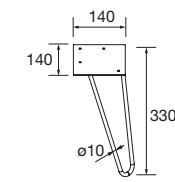

JEU DE 2 PIEDS UNIQ 330

Jeu de 2 pieds optionnel en acier pour meubles suspendus, 3 finitions disponibles, hauteur 330 mm, pour une utilisation avec plan vasque intégrée.

Blanc		Noir		Chrome	
COD.	€	COD.	€	COD.	€
24713	32	24714	32	24715	32