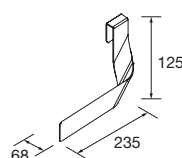

SERIE FUSSION LINE

PIEDS POUR MEUBLE

COQUETTE SUSPENDUE PORTE SERVIETTES ET EXTRACTION AVANT ALLIANCE

Coquette suspendue avec tiroir a ouverture par extraction avant, finition intérieure Carbon-TX, avec glissières invisibles a ouverture totale et espace sèche-cheveux. Poignée non incluse et disponible dans 3 finitions. Peut être combinée avec les Séries: Fussion Line / spirit / Monterrey.

	Blanc brillant		Gris brillant		Sbiancato		Chêne naturel		Chêne africain		Pin bahia		Alsace	
	COD.	€	COD.	€	COD.	€	COD.	€	COD.	€	COD.	€	COD.	€
250	26833	212	26834	212	26838	212	26836	212	91077	212	26837	212	26839	212
400	26840	236	26841	236	26845	236	26843	236	91078	236	26844	236	26846	236

POIGNEE PORTE-SERVIETTES POUR COQUETTE SUSPENDUE EXTRACTION AVANT ALLIANCE

Poignée por coquete Alliance, disponible dans différentes finitions. Poignée en option, non fournie avec la coquette

	Blanc mat		Noir mat		Anodisé brillant	
	COD.	€	COD.	€	COD.	€
250	26915	23	26914	23	26913	23
400	26920	26	26919	26	26918	26

COQUETTE FAIBLE PROFONDEUR 250 ALLIANCE

Coquette suspendue de profondeur 250mm. Avec système d'ouverture PUSH et finition intérieure Carbon-TX. Reversible. A ombiner avec des plans de travail et des vasque double profondeur sur mesure. Peut être combinée avec les Séries Monterrey, Spirit, Fussion Line.

	Blanc brillant		Gris brillant		Sbiancato		Chêne naturel		Chêne africain		Pin bahia		Alsace	
	COD.	€	COD.	€	COD.	€	COD.	€	COD.	€	COD.	€	COD.	€
	87512	148	87513	148	87517	148	87515	148	91079	148	87516	148	87518	148

COQUETTE A POSER ALLIANCE

Coquette à poser réversible avec 1 porte avec système d'ouverture Push et finition intérieure Carbon-TX. Charnières avec ouverture large 110°. Avec étagères intérieures réglables en hauteur.

Jeu de fixations inclus