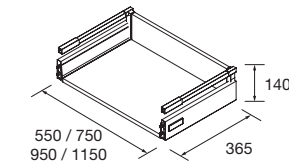

TIROIR COMPET HAUT SANS DÉCOUPE SIPHON

Tiroir métallique haut pour meuble, intérieur Carbon-TX.

	Carbon-TX	
	COD.	€
600	24961	68
800	24962	75
1000	24963	81
1200	24964	104