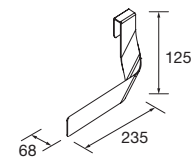

PORTE-SERVIETTE LATÉRAL POUR MEUBLE

Porte-serviette JAZZ