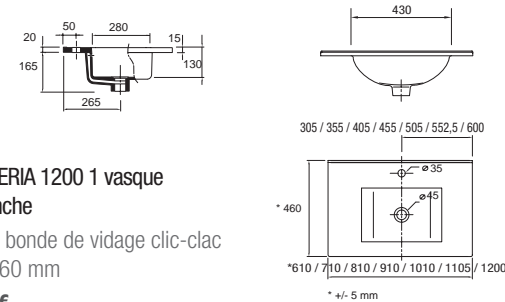

Plan vasque IBERIA 610 Porcelaine blanche
sans siphon ni bonde de vidage clic-clac
610 x 20 x 460 mm

14711 **138 €**

Plan vasque IBERIA 710 Porcelaine blanche
sans siphon ni bonde de vidage clic-clac
710 x 20 x 460 mm

16191 **155 €**

Plan vasque IBERIA 810 Porcelaine blanche
sans siphon ni bonde de vidage clic-clac
810 x 20 x 460 mm

14712 **169 €**

Plan vasque IBERIA 910 Porcelaine blanche
sans siphon ni bonde de vidage clic-clac
910 x 20 x 460 mm

19358 **186 €**

Plan vasque IBERIA 1010 Porcelaine blanche
sans siphon ni bonde de vidage clic-clac
1010 x 20 x 460 mm

14713 **216 €**

Plan vasque IBERIA 1105 Porcelaine blanche
sans siphon ni bonde de vidage clic-clac
1105 x 20 x 460 mm

20745 **301 €**

Plan vasque IBERIA 1200 1 vasque
Porcelaine blanche
sans siphon ni bonde de vidage clic-clac
1200 x 20 x 460 mm

23701 **361 €**

Plan vasque IBERIA 855 coquette à droite Porcelaine blanche
sans siphon ni bonde de vidage clic-clac
855 x 20 x 460 mm

21090 **240 €**

Plan vasque IBERIA 1005 coquette à droite Porcelaine blanche
sans siphon ni bonde de vidage clic-clac
1005 x 20 x 460 mm

20744 **264 €**

Plan vasque IBERIA 1055 coquette à droite Porcelaine blanche
sans siphon ni bonde de vidage clic-clac
1055 x 20 x 460 mm

21092 **289 €**

Plan vasque IBERIA 1210 coquette à droite Porcelaine blanche
sans siphon ni bonde de vidage clic-clac
1210 x 20 x 460 mm

20747 **361 €**