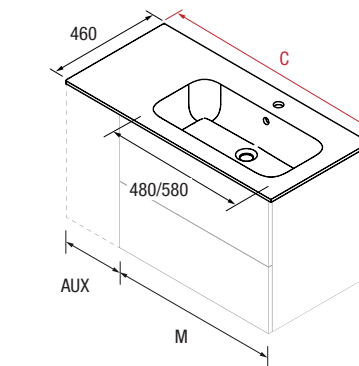

POUR LES COQUETTES À GAUCHE

Taille des meubles (M)	C	COD.	€
600 (CUVE LARGEUR 480)	605 - 855	24396	470
	605 - 1005	24397	538
	605 - 1405	24400	643
600 (CUVE LARGEUR 480)	705 - 1405	25506	643
	805 - 1055	24398	570
800 (CUVE LARGEUR 580)	805 - 1205	24399	606
	805 - 1605	24401	686

Note: délai de livraison de 4 a 6 semaines pour les plans sur mesure.

Telechargez votre plan sur mesure