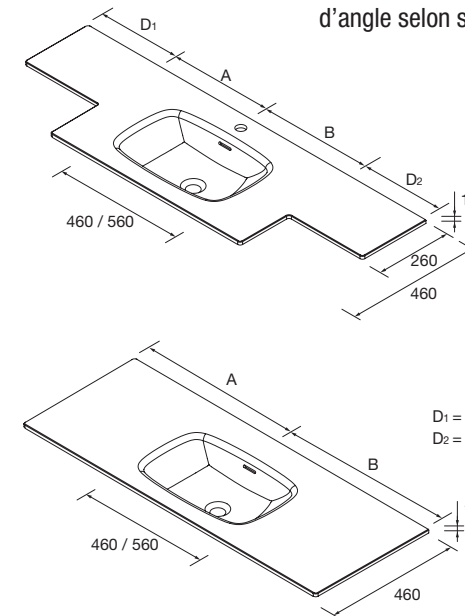

PLANS VASQUE SOLID SURFACE DOUBLE PROFONDEUR DE 12 MM D'ÉPAISSEUR

Lavabos en solid surface de 12 mm d'épaisseur. Lavabos sur mesure jusqu'à 2000 mm de long. Choisissez la taille de la cuve (460 ou 560 mm), la position selon sa combinaison avec des coquettes de 450 mm de profondeur ou avec armoires de profondeur 250 mm, avec ou sans trou pour robinetterie et terminaison d'angle selon si les côtés vont au mur.