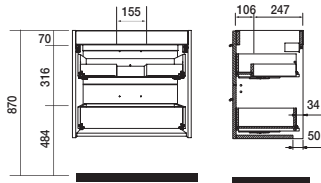

Espace disponible pour arrivées d'eau

Plans Vasques Iberia (Porcelaine blanche)

	510/C		610/C		810/C	
	COD.	€	COD.	€	COD.	€
	21564	122	21360	134	21565	160