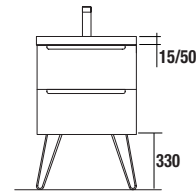

PIEDS POUR PLANS VASQUES CLASSIQUES. HAUTEUR 330 MM

JEU DE 2 PIEDS UNIQ 330

Jeu de 2 pieds optionnel en acier pour meubles suspendus, 3 finitions disponibles, hauteur 330 mm, pour une utilisation avec plan vasque intégrée.

Blanc		Noir		Chrome	
COD.	€	COD.	€	COD.	€
24713	32	24714	32	24715	32