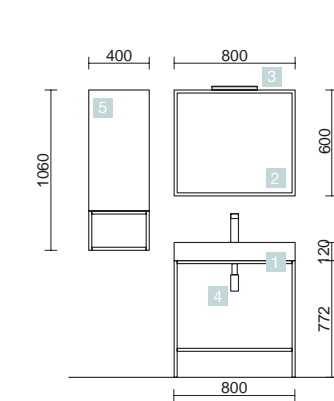

COMPLÉMENT

COD.	DESCRIPTION	€	COMPLEMENT				
COMPOSITION ENSEMBLE MEUBLE 800+VASQUE			COD.	DESCRIPTION	€		
1	26428	Meuble VINCI 800 Chêne africain avec vasque Veneto 797 x 892 x 450 mm	759	5	25760	Module VINCI 1060 Chêne africain gauche/droit 1 porte avec système d'ouverture PUSH et cadre en aluminium laque noir mate 400 x 1060 x 240 mm	557
PRIX TOTAL DE L'ENSEMBLE			759				
OPTION							
COD.	DESCRIPTION	€					
2	26425	Miroir VINCI 600 horizontal-vertical avec cadre en aluminium laque noir mate 600 x 800 mm	221				
3	26343	Applique VINCI 300 noir LED avec éclairage bi directionnel (1x8W)IP44 support multiple 300 x 83 x 38 mm	104				
4	26985	Siphon VINCI Noir mat avec siphon et bonde de vidage clic-clac	106