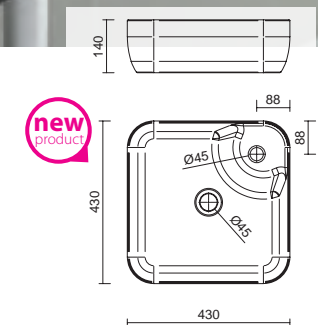

91491 219 €

87734 215 €

91489 191 €

24553 144 €

24555 215 €

21854 194 €

24551 144 €

24552 166 €

91488 179 €