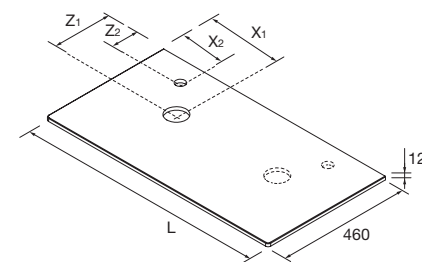

PLANS DE TOILETTE DE 12 MM D'ÉPAISSEUR

Plans de toilette en solid surface blanc et compact ardoise noire de 12 mm d'épaisseur, dimensions spéciales avec ou sans pre-perçés. Pour simple ou double vasque.

Sur mesure	Solid blanc		Ardoise noire	
	COD.	€	COD.	€
< 1000	24460	239	91259	329
1001 - 1400	24461	312	91260	369
1401 - 1800	24462	386	91261	469
1801 - 2000	24463	471	91262	569
2001 - 2400	24464	545	91263	669

NOTE: délai de livraison de 4 a 6 semaines pour les plans de toilette sur mesure.

NOTE: d'autres modèles de plans de toilette disponibles dans le chapitre 4 sur les produits sur mesure.

Téléchargez le
bon de commande

Spirit