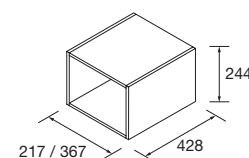

CUBE DECORATIF POUR COQUETTE 2 NICHES ALLIANCE

Set of 2 decorative cubes for Alliance storage units with width of 250 and 400 mm. Supplied in kit format.

	Blanc brillant		Carbon-TX	
	COD.	€	COD.	€
250	23342	67	23344	67
400	21976	81	23345	81

COQUETTE SUSPENDUE PORTE SERVIETTES ET EXTRACTION AVANT ALLIANCE

Coquette suspendue avec tiroir à ouverture par extraction avant, finition intérieure Carbon-TX, avec glissières invisibles à ouverture totale et espace sèche-cheveux. Poignée non incluse et disponible dans 3 finitions. Peut être combinée avec les Séries: Fussion Line / spirit / Monterrey.