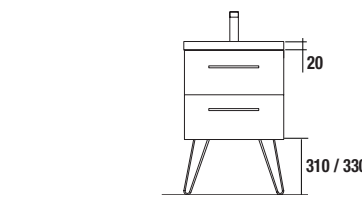

JEU DE PIEDS POUR VASQUE INTÉGRÉE. HAUTEUR 330 mm

JEU DE 2 PIEDS FINITION CHROME

Ensemble de 2 pieds chromés hauteur 330. 30 x 30 x 330 mm