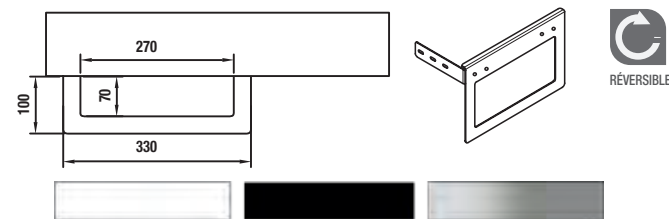

Blanc mat		Noir mat		Chrome	
COD.	€	COD.	€	COD.	€
26194	90	26195	90	26193	90

JEU DE 2 ÉQUERRES DE SUPPORT RÉGLABLE

Equerre de support réglable pour plans de toilette.

	COD.	€
340 X 80	26197	72
415 X 105	26196	77