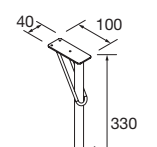

JEU DE 2 PIEDS DEVA 330

Jeu de 2 pieds optionnel en acier pour meubles suspendus, 3 finitions disponibles, hauteur 330 mm, pour une utilisation avec plan vasque intégrée.

Blanc		Noir		Chrome	
COD.	€	COD.	€	COD.	€
84125	54	84126	54	84127	54