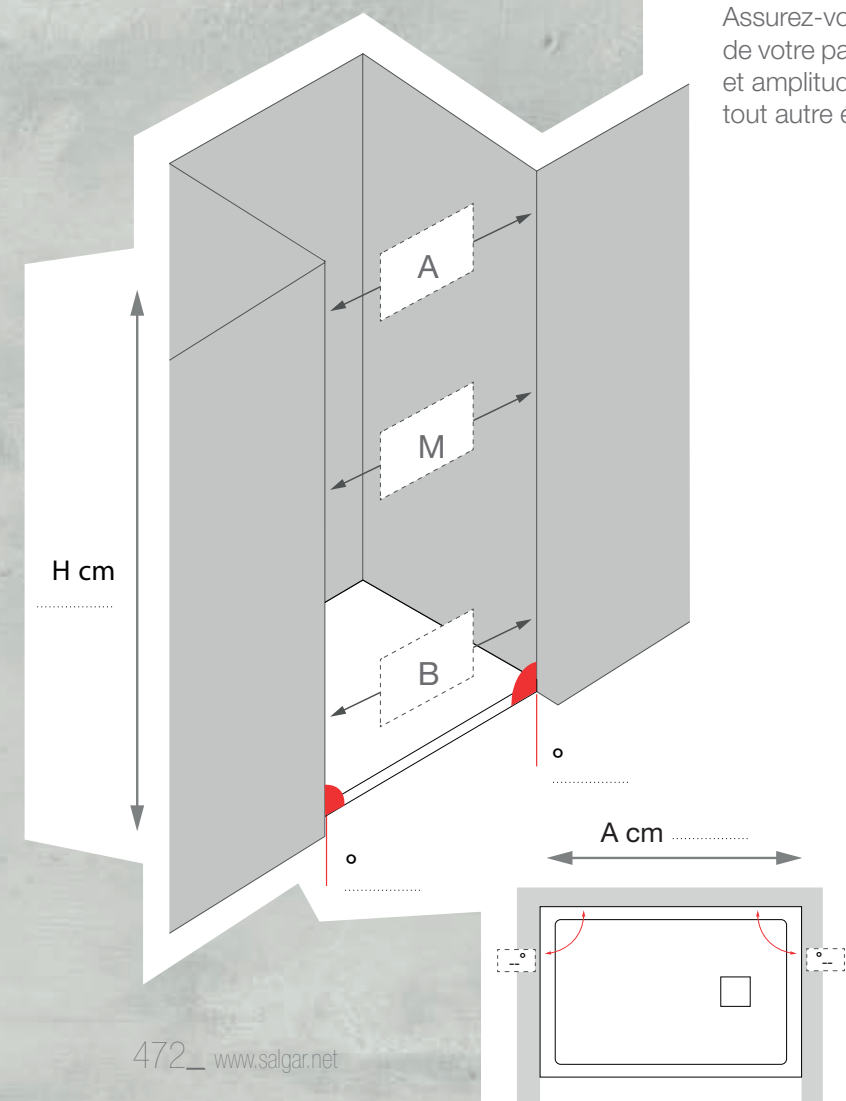

COMMENT PRENDRE LES MESURES POUR VOTRE PAROI DE DOUCHE?

Niveau de la base

Vérifiez le niveau de la base sur laquelle sera installée la paroi

Il est également recommandé de vérifier que la base sur laquelle reposera la paroi est à niveau. Vous pouvez pour cela utiliser un niveau classique dit «à bulle». Le fait qu'il y ait certaines petites irrégularités n'implique pas un problème majeur pour les parois qui ont une structure à ossature/cadre, mais pour les parois qui ont peu de profilés et surtout les modèles qui n'ont pas de profilés de compensation, il est essentiel de vérifier que le niveau soit parfait au niveau de la base/sol et également au niveau des murs.

Vérifiez qu'il n'y ait pas de différences de niveaux

Dans certains cas, il peut y avoir de petites différences / irrégularités de niveaux sur les murs ou sur le sol sur laquelle sera installée la paroi. Si les irrégularités sont petites (jusqu'à 5 mm), elles ne vont pas poser de problèmes. Il est préconisé de l'indiquer. Si les différences de niveaux sont plus importantes, il sera nécessaire d'utiliser des profilés de rattrapage de niveau pour garantir une bonne installation de votre paroi.

Prendre en compte les passages de tuyauterie

Si possible, nous vous recommandons de bien vérifier où se trouvent les passages de tuyauterie et notamment dans la zone d'installation de la paroi. De cette façon, vous éviterez toute déconvenue lors de l'installation. Ceci est particulièrement important pour les tuyaux en PVC qui sont difficiles à détecter.

Vérifiez la faisabilité de votre installation