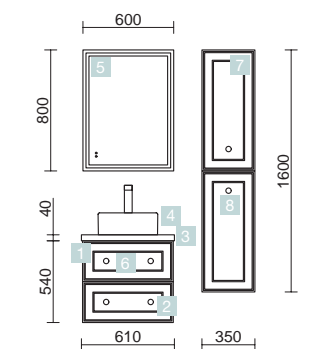

NOUVEAU CLASSIQUE

Les panneaux de cette famille sont élégants et particuliers. Ils rappellent le mobilier classique aux airs renouvelés avec leurs lignes et finitions ultra-mates. Le résultat de ce mélange est pour le moins particulier.

FINITIONS

STOCK | **SUR COMMANDE** | **INTÉRIEUR**

WHITE COTTON | BLACK VELVET | MACCHIATO | BLUE FOG | GREEN FOREST | ANTHRACITE MAT | NIGHT BLUE | CARBON-TX

E-05
NORME EN 717-1

Façades en panneaux MDF de 19 mm d'épaisseur. Côtés et structure du meuble en panneaux de particules stratifiés de 16 mm d'épaisseur.

MEUBLE 2 TIROIRS

→ 600
→ 800
→ 1000

Façades de tiroirs prépercées

COLONNE 2 PORTES

350

FERMETURE AMORTIE
RÉVERSIBLE
Portes prépercées

TIROIR EN MÉTAL

FERMETURE AMORTIE | EXTRACTION TOTALE | 40 KG MAX. | GRASS

POIGNÉES

STYLE | **FOLK**

Black matt | Silver | Gold | Brass | Poignée non incluse

Black matt | Silver | Gold | Poignée non incluse

COMBINEZ-LES

POIGNÉE ET BOUTON STYLE | BOUTON STYLE | COQUILLE FOLK

COD.	DESCRIPTION	€	OPTION	COD.	DESCRIPTION	€
COMPOSITION DE MEUBLE DE 600						
1	91303 Meuble suspendu RENOIR 600 Green forest 2 tiroirs métalliques à fermeture amortie 598 x 540 x 450 mm	539		5	87853 Miroir CHICAGO II 800 horizontal/vertical lumière led, sensor et antibuée (30 W.) IP44 800 x 600 mm	427
2	91331 Poignée STYLE 35 Black matt x 4	60		6	16994 Siphon avec bonde Laiton chromé	70
3	23016 Plan de toilette Chêne africain pour meuble et coquette, sans usinage 600 x 40 x 460 mm	176		COMPLEMENT		
4	91487 Vasque à poser VERILA Porcelaine blanche sans siphon ni bonde de vidage 400 x 120 x 300 mm	169		7	91321 Colonne suspendue RENOIR Green forest 2 portes sans poignée et fermetures amorties 350 x 1600 x 349 mm	459
PRIX TOTAL DE L'ENSEMBLE		944		8	91331 Poignée STYLE 35 Black matt x 2	30