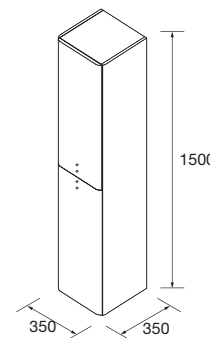

Soyez curieux et choisissez vos couleurs en toute simplicité pour votre combinaison souhaitée

SÉRIE UNIQ
2 TIROIRS , 1 PORTE

MEUBLE SUSPENDU UNIQ 2 TIROIRS / 1 PORTE DROITE

Meuble suspendu à 2 tiroirs en bois avec coulisses invisibles avec extraction plus et, 1 porte avec fermeture amortie. Finition intérieure Carbon-TX.

Stock	Blanc mat		Anthracite mat		Cielo		Bosque	
	COD.	€	COD.	€	COD.	€	COD.	€
900	24604	432	24603	432	24618	523	24624	523
1200	24626	490	24625	490	24640	583	24646	583

REMARQUE: Autres finitions sur commande, voir page 90.

MEUBLE SUSPENDU UNIQ 2 TIROIRS / 1 PORTE GAUCHE

Meuble suspendu à 2 tiroirs en bois avec coulisses invisibles avec extraction plus et, 1 porte avec fermeture amortie. Finition intérieure Carbon-TX.

Stock	Blanc mat		Anthracite mat		Cielo		Bosque	
	COD.	€	COD.	€	COD.	€	COD.	€
900	24648	432	24647	432	24662	523	24668	523
1200	24670	490	24669	490	24684	583	24690	583

REMARQUE: Autres finitions sur commande, voir page 90.

JEU DE 3 POIGNEES UNIQ

Jeu de 3 poignées pour meubles UNIQ. Existe dans 3 finitions. Poignées au choix vendues séparément du meuble.

Blanc		Noir		Chrome	
COD.	€	COD.	€	COD.	€
24723	23	24724	23	24725	23

COLONNE SUSPENDUE UNIQ

Colonne suspendue réversible et fermeture amortie.

Stock	Blanc mat		Anthracite mat		Cielo		Bosque	
	COD.	€	COD.	€	COD.	€	COD.	€
24692	443	24691	443	24706	537	24712	537	

JEU DE 2 POIGNEES UNIQ

Jeu de 2 poignées pour les colonnes UNIQ. Existe dans 3 finitions. Poignées au choix vendues séparément de la colonne.

Blanc		Noir		Chrome	
COD.	€	COD.	€	COD.	€
24719	16	24720	16	24721	16