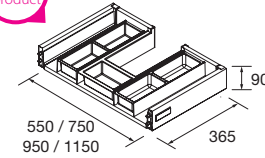

TIROIR MÉTALLIQUE HAUT POUR MEUBLE AVEC DÉCOUPE SIPHON

Tiroir métallique haut pour meuble, intérieur Carbone-TX, Avec découpe siphon

Carbon-TX		
COD.	€	
600	90967	69
800	90969	74
1000	90971	78
1200	90972	85