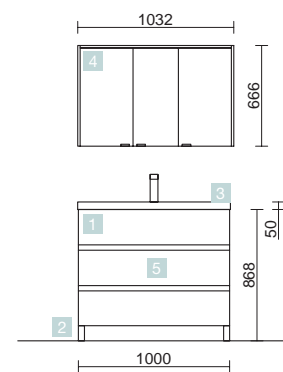

COD.	DESCRIPTION	€	OPTION
COMPOSITION DE MEUBLE DE 1000			
1	23252 Meuble FUSSION LINE 1000 Blanc brillant 3 tiroirs à fermeture amortie 997 x 768 x 450 mm	428	
2	83819 Ensemble de 4 pieds Chrome brillant 100 mm	13	
3	20752 Plan vasque TOSCANA 1005 Charge minéral blanc sans siphon ni bonde de vidage clic-clac 1005 x 50 x 460 mm	263	
PRIX TOTAL DE L'ENSEMBLE		704	

COD.	DESCRIPTION	€
4	83238 Armoire ALLIANCE 1000 Blanc brillant 3 portes miroir double avec interrupteur et prise et lumière led supérieur/inferieur, IP44 (25,5W) 1030 x 666 x 150 mm	779
5	13663 Siphon avec bonde clicker Laiton chromé	81