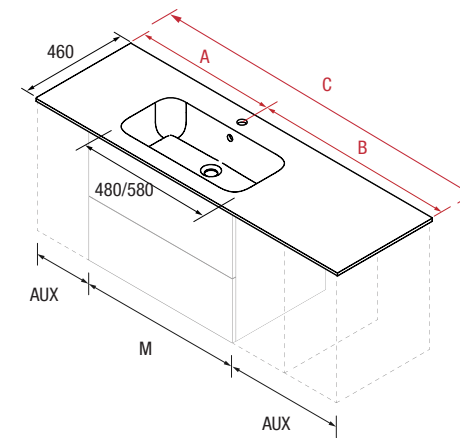

PLAN VASQUE SOFIA SUR MESURE

POUR LES AUXILAIRES DES DEUX CÔTÉS

Taille des meubles (M)	C	COD.	€
600 / 700 / 800 / 900 / 1000 (CUVE LARGEUR 480)	605 - 1105	24402	606
700 / 800 / 90 / 1000 / 1200 (CUVE LARGEUR 580)	705 - 2005	24403	763

Note: délai de livraison de 4 a 6 semaines pour les plans sur mesure.

Telechargez votre plan sur mesure