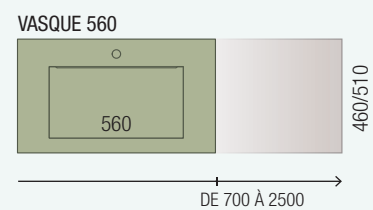

COMPAKT 1 VASQUE