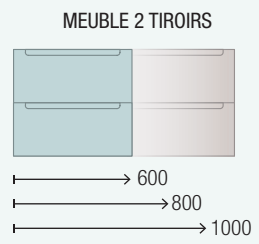

FINITIONS

FUSSION CHROME LIVE MATT

POIGNÉE FUSSION CHROME

TIROIR EN BOIS

Organiseur inclus

Façades, côtés et structure du meuble en panneaux de particules stratifiés de 16 mm d'épaisseur.

MONTERREY LIVE MATT