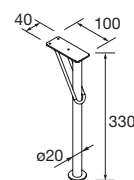

JEU DE 2 PIEDS DEVA 330

Jeu de 2 pieds optionnel en acier pour meubles suspendus, 3 finitions disponibles, hauteur 330 mm, pour une utilisation avec plan vasque intégrée.

Blanc		Noir		Chrome	
COD.	€	COD.	€	COD.	€
84125	54	84126	54	84127	54