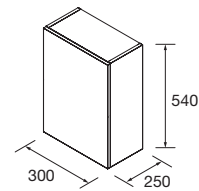

SÉRIE ALLIANCE

COQUETTES COMPLÉMENTAIRES POUR MEUBLES 1, 2 ET 3 TIROIRS

E-05
NORME
EN 717-1

COQUETTE FAIBLE PROFONDEUR 250 ALLIANCE

Coquette suspendue de profondeur 250mm. avec système d'ouverture PUSH et finition intérieur Carbon-TX. Réversible.
À combiner avec des plans de travail et des vasques à double profondeur sur mesure.
Peut être combiné avec les séries Monterrey, Spirit et Fusion Line.

new product

	Blanc Brillant		Gris Brillant		Sbiancato		Naturel		Chêne Africain		Pino bahía		Alsace	
	COD.	€	COD.	€	COD.	€	COD.	€	COD.	€	COD.	€	COD.	€
300	87512	148	87513	148	87517	148	87515	148	91079	148	87516	148	87518	148