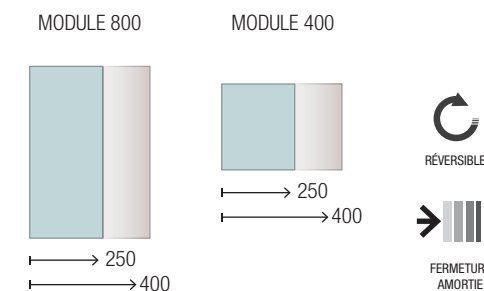

NATUREL

La tendance du retour aux origines, au naturel, à un style sans artifices qui privilégie les détails et l'importance du temps personnel pour le soin de soi et le bien-être. Faites de votre intérieur un havre de paix.

FINITIONS

PURE - FRÊNE NATUREL
Simplicité, minimalisme, essence et calme

REAL - CHÊNE RUSTIQUE
Caractère, personnalité, atemporalité et durabilité

INTENSE - NOYER
Authentique, élégant, cosmopolite et raffiné

Façades, côtés et structure en panneaux de bouleau multicouche + placages 100% naturel en bois de frêne, chêne et noyer. Épaisseur de 19 mm.

MEUBLE 1 TIROIR

MEUBLE 2 TIROIRS

MEUBLE 3 TIROIRS

TIROIRS EN BOIS NATUREL

ORGANISEUR TIROIR

Complétez les tiroirs Moment avec des organisateurs intérieurs à compartiments

COQUETTE 2 PORTES

COQUETTE 1 PORTE

COLONNE

MODULES

PLANS DE TOILETTE

COMPLÉMENT

ÉTAGÈRE PORTE-SERVIETTES

ÉTAGÈRE 800

TABLETTE MIROIR

Droite ou gauche

COMBINEZ-LES

MEUBLE 2 TIROIRS+ COQUETTE 2 PORTES

MEUBLE 2 TIROIRS+ COQUETTE 1 PORTE

MEUBLE 1 TIROIR

MEUBLE 1 TIROIR+ MEUBLE 3 TIROIRS