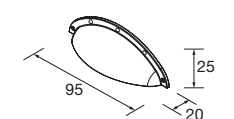

POIGNEE FOLK

Poignée Folk pour meuble et colonne

	Black matt	Gold	Silver			
	COD.	€	COD.	€		
	91339	11	91336	11	91337	11