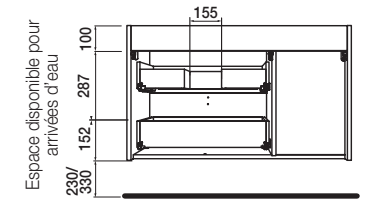

DROITE  
(Porte a droite)

GAUCHE  
(Porte a gauche)

SÉRIE UNIQ  
2 TIROIRS , 1 PORTE

MEUBLE SUSPENDU UNIQ 2 TIROIRS / 1 PORTE DROITE

Meuble suspendu à 2 tiroirs en bois avec coulisses invisibles avec extraction plus et, 1 porte avec fermeture amortie. Finition intérieure Carbon-TX.