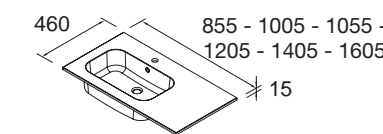

**Plan vasque SOFIA 1055 coquette à droite
MineralMarmo**
sans siphon ni bonde de vidage clic-clac
1005 x 15 x 460 mm
18688 **510 €**

**Plan vasque SOFIA 1405 coquette à droite
MineralMarmo**
sans siphon ni bonde de vidage clic-clac, pour
meuble de 600
1405 x 15 x 460 mm
24336 **618 €**

**Plan vasque SOFIA 1405 coquette à droite
MineralMarmo**
sans siphon ni bonde de vidage clic-clac, pour
meuble de 700
1405 x 15 x 460 mm
24807 **618 €**