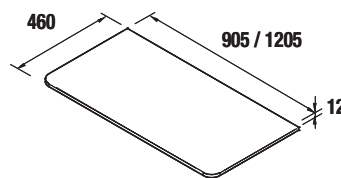

Plans vasques UNIQ. Finition en minérale solide mat.

905/D		905/G		1205/D		1205/G	
COD.	€	COD.	€	COD.	€	COD.	€
24543	364	24544	364	24545	417	24546	417

BOL Solid surface	ALTIRO Porcelaine blanche mat	SEDUCTION Porcelaine blanche	KANDY Porcelaine blanche
COD. €	COD. €	COD. €	COD. €
26536 219	24555 215	21854 194	91489 191
LOKUM Porcelaine noire mat	BULKAN Solid surface noir	VERILA Porcelaine blanche	NESLA Porcelaine blanche
COD. €	COD. €	COD. €	COD. €
87734 215	91491 219	91487 169	91490 169

PLANS DE TOILETTE UNIQ (MINERAL SOLID)

Plan de toilette UNIQ en solid surface mat. Pour réaliser des compositions avec les vasques à poser ALTIRO ou, BOL.

Solid surface	
COD.	€
900	24727 198
1200	24728 248

PLANS DE TOILETTE UNIQ (PIERRE COMPACTE) DROITE

Plans de toilette Uniq en pierre compacte naturelle. Avec 2 options de pré-perçage pour choisir la position du mitigeur en fonction de la vasque à poser.