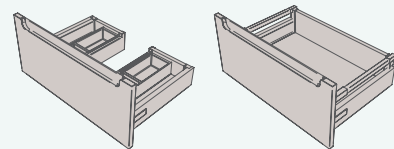

TIROIR EN MÉTAL

Organiseur inclus

Façades en panneaux MDF de 19 mm d'épaisseur, côtés et structure du meuble en panneaux de particules stratifiés de 16 mm d'épaisseur.

COLONNE ALLIANCE

COMPLÉMENT

COD.	DESCRIPTION	€	OPTION	COD.	DESCRIPTION	€
<b>COMPOSITION MONTERREY AVEC MEUBLE DE 600</b>						
1	81714	463	Meuble suspendu MONTERREY 600 White cotton 2 tiroirs métalliques à fermeture amortie 598 x 540 x 450 mm	5	20741	339
2	24465	326	Plan de toilette Solid blanc jusqu'à 1000 pour vasque à poser avec porte-serviette 1000 x 12 x 460 mm	6	16994	70
3	24716	27	Jeu 2 pieds UNIQU Blanc 230 mm	<b>COMPLEMENT</b>		
				<b>COD.</b>	<b>DESCRIPTION</b>	<b>€</b>
4	26536	219	Vasque à poser BOL Solid surface sans siphon ni bonde de vidage clic-clac Ø 390 x 140 mm	7	82333	110
<b>PRIX TOTAL DE L'ENSEMBLE</b>		<b>1035</b>				