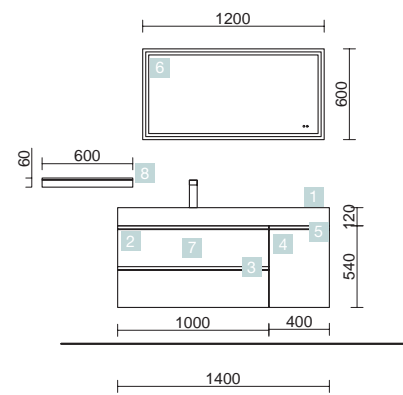

COMPAKT 1400 MARBRE BLANC

VASQUE INTÉGRÉE

COD.	DESCRIPTION	€
COMPOSITION 1400 MARBRE BLANC		
1	25429 Plan de toilette COMPAKT 46 Marbre blanc de 1201 à 1400 mm, avec vasque intégrée 1201 - 1400 x 460 x 120 mm	907
2	22635 Meuble suspendu SPIRIT 1000 Blanc brillant 2 tiroirs métalliques à fermeture amortie 997 x 540 x 450 mm	490
3	90974 Poignée SPIRIT 1000 Blanc soft x 2	50
4	26816 Coquette suspendue SPIRIT 400 Blanc brillant 1 porte gauche / droite et fermeture amortie 400 x 540 x 450 mm	179
5	90983 Poignée SPIRIT 400 Blanc soft	12
PRIX TOTAL DE L'ENSEMBLE		1638
OPTION		
COD.	DESCRIPTION	€
6	87855 Miroir CHICAGO II 1200 horizontal/vertical lumière led, sensor et antibuée (30 W.) IP44 1200 x 600 mm	505
7	16994 Siphon avec bonde Laiton chromé	70
COMPLEMENT		
COD.	DESCRIPTION	€
8	26128 Étagère porte-serviette 600 Solid surface 600 x 60 x 120 mm	109