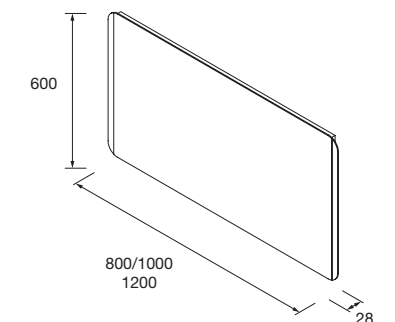

Miroir CANDEM 800
horizontal vertical avec led (15 W) IP 44
800 x 600 mm
23405 **401 €**

Miroir CANDEM 1000
horizontal vertical avec led (15 W) IP 44
1000 x 600 mm
23406 **460 €**

Miroir CANDEM 1200
horizontal vertical avec led (15 W) IP 44
1200 x 600 mm
23407 **517 €**