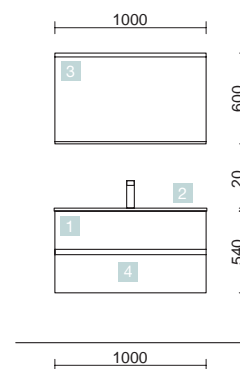

FUSSION LINE 1000 PIN BAHÍA  
DEUX TIROIRS À FERMETURE AMORTIE

COD.	DESCRIPTION	€	OPTION
<b>COMPOSITION DE MEUBLE DE 1000</b>			
1	26557 Meuble suspendu FUSSION LINE 1000 Pin bahía 2 tiroirs à poignée ergonomique et fermeture amortie 997 x 540 x 450 mm	369	3 21737 Miroir UP&DOWN 1000 horizontal avec led (9,6 / 4,8 W) IP 44 1000 x 600 mm
2	14713 Plan vasque IBERIA 1010 Porcelaine blanche sans siphon ni bonde de vidage clic-clac 1010 x 20 x 460 mm	216	4 13663 Siphon avec bonde clicker Laiton chromé
<b>PRIX TOTAL DE L'ENSEMBLE</b>		<b>585</b>	