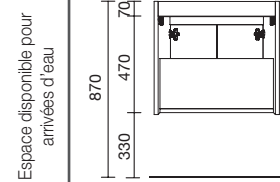

COQUETTE MOMENT 1 PORTE

Coquette réversible à 1 porte, avec charnières à large ouverture et fermeture douce. Intérieur en bois naturel avec étagère en contreplaqué ajustable en hauteur.

	PURE		REAL		INTENSE	
	COD.	€	COD.	€	COD.	€
250	91407	689	91408	689	91409	689
400	91410	799	91411	799	91412	799