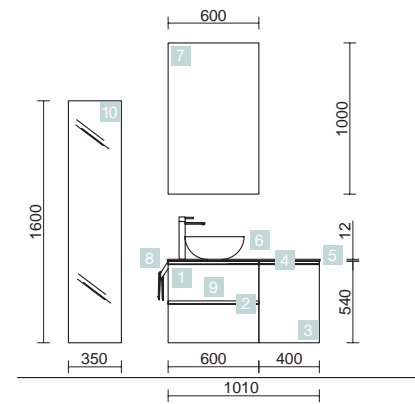

COD.	DESCRIPTION	€
COMPOSITION DE 1000 ALSACE		
1	26635 Meuble suspendu SPIRIT 600 Alsace 2 tiroirs métalliques à fermeture amortie 598 x 540 x 450 mm	414
2	90987 Poignée SPIRIT 600 Noir soft x 2	30
3	26650 Coquette suspendue SPIRIT 400 Alsace 1 porte gauche / droite et fermeture amortie 400 x 540 x 450 mm	179
4	90984 Poignée SPIRIT 400 Noir soft	12
5	91260 Plan de toilette Ardoise noire de 1001 jusqu'à 1400 pour vasque à poser sans porte-serviette 1001 - 1400 x 12 x 460 mm	369
6	91491 Vasque à poser BULKAN Solid surface noir sans siphon ni bonde de vidage clic-clac Ø 400 x 140 mm	219
PRIX TOTAL DE L'ENSEMBLE		1223

OPTION		
COD.	DESCRIPTION	€
7	20741 Miroir REFLEXO 1000 horizontal vertical avec led (15,36 W) IP 44 1000 x 600 mm	339
8	27043 Porte-serviette double JAZZ Noir profondeur 45 y 50 385 x 125 x 68 mm	56
9	16994 Siphon avec bonde Laiton chromé	70

COMPLEMENT		
COD.	DESCRIPTION	€
10	26867 Colonne suspendue ALLIANCE Alsace gauche/droite 1 porte miroir avec poignée et fermetures amorties 350 x 1600 x 349 mm	425