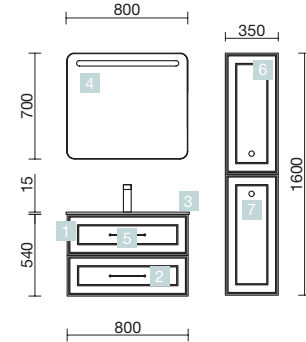

COD.	DESCRIPTION	€
COMPOSITION MEUBLE 800		
1	91305 Meuble suspendu RENOIR 800 White cotton 2 tiroirs métalliques à fermeture amortie 797 x 540 x 450 mm	559
2	91335 Poignée STYLE 192 Black matt x 2	42
3	19099 Plan vasque SOFIA 805 MineralMarmo sans siphon ni bonde de vidage clic-clac 805 x 15 x 460 mm	406
PRIX TOTAL DE L'ENSEMBLE		1007

OPTION		
COD.	DESCRIPTION	€
4	87860 Miroir APOLO 800 Noir horizontal avec bandeau éclairage LED (10 W) IP 44 800 x 700 x 110 mm	384
5	26985 Siphon VINCI Noir mat avec siphon et bonde de vidage clic-clac	106

COMPLEMENT		
COD.	DESCRIPTION	€
6	91317 Colonne suspendue RENOIR White cotton 2 portes sans poignée et fermetures amorties 350 x 1600 x 349 mm	399
7	91331 Poignée STYLE 35 Black matt x 2	30