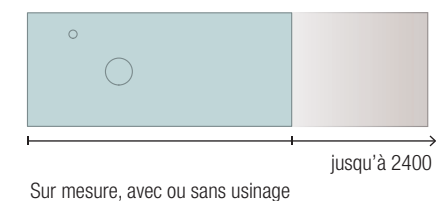

PLANS DE TOILETTE