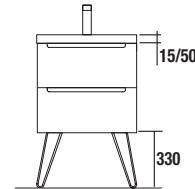

PIEDS POUR PLANS VASQUE CLASSIQUES HAUTEUR 330 mm

JEU DE 2 PIEDS UNIIQ 230

Jeu de 2 pieds optionnel en acier pour meubles suspendus, 3 finitions disponibles, hauteur 230 mm, pour une utilisation avec une vasque à poser.

Blanc		Noir		Chrome	
COD.	€	COD.	€	COD.	€
24716	27	24717	27	24718	27