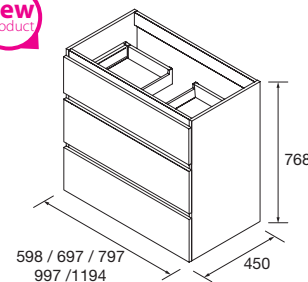

SERIE SPIRIT

MEUBLES 3 TIROIRS, PIEDS ET, POIGNEES

MEUBLE SUSPENDU SPIRIT 3 TIROIRS AVEC DÉCOUPE POUR SIPHON

Meuble suspendu avec 3 tiroirs métalliques avec ouverture totale, avec découpe pour siphon, intérieurs finition Carbon-TX et fermetures amorties. Poignées non incluses. 3 finitions au choix. Séparateur de rangement inclus dans le tiroir supérieur, avec 2 parties latérales amovibles. Poignées et pieds non inclus et en option dans 3 finition.