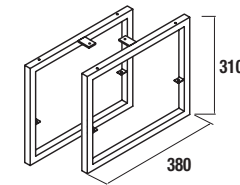

* Il faut combiner le jeu de pieds avec une étagère en bois (voir ci-dessous)

	Noir		Chrome	
	COD.	€	COD.	€
	24346	158	24345	158