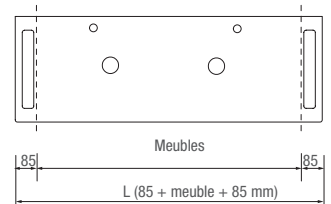

Porte serviettes des 2 côtés