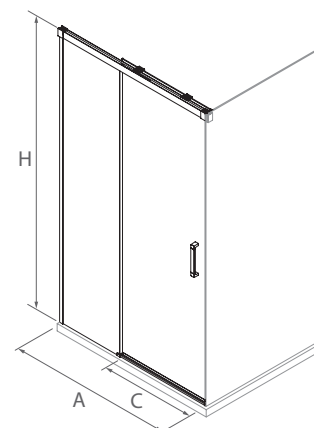

SÉRIE COPENHAGUE Paroi douche et une côte fixe

PAROI FAÇADE DOUCHE AVEC CÔTE FIXE

- Verre transparent trempé Norme EN- 12150 de 6 mm sur porte et élément fixe.
- Expansion 20 mm
- Hauteur 1950 mm
- Finition profil aluminium Argenté brillant et poignées chromées.
- Sans profilé sol
- Réversible.
- Paliers cachés
- Traitement anticalcaire inclus

OPTIONS
DIMENSIONS
SUR MESURE

FAÇADE DOUCHE

En Stock	FAÇADE DOUCHE					
	MESURE (A)	HAUTEUR (H)	ACCÈS (C)	FINITION	N° DE COLIS	COD. €
	1160 - 1200	1950	502	Argenté brillant	1	26786 519
	1200 - 1240	1950	522	Argenté brillant	1	26787 527
	1240 - 1280	1950	542	Argenté brillant	1	26788 527
	1280 - 1320	1950	562	Argenté brillant	1	26789 542
	1320 - 1360	1950	582	Argenté brillant	1	26790 542
	1360 - 1400	1950	602	Argenté brillant	1	26791 548
	1400 - 1440	1950	622	Argenté brillant	1	26792 548
	1440 - 1480	1950	642	Argenté brillant	1	26793 556
	1480 - 1520	1950	662	Argenté brillant	1	26794 556
	1520 - 1560	1950	682	Argenté brillant	1	26795 569
	1560 - 1600	1950	702	Argenté brillant	1	26796 569
	1600 - 1640	1950	722	Argenté brillant	1	26797 584
	1640 - 1680	1950	770	Argenté brillant	1	26798 584
	1680 - 1720	1950	770	Argenté brillant	1	26799 633
	1720 - 1760	1950	782	Argenté brillant	1	26800 640
	1760 - 1800	1950	802	Argenté brillant	1	26801 651