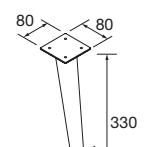

JEU DE 2 PIEDS DANNA 330

Option de jeu de 2 pieds en bois meubles. 3 finitions au choix. Hauteur 330 mm. Pour utilisation avec plan vasque classique.

Blanc		Noir		Pin	
COD.	€	COD.	€	COD.	€
84138	29	84139	29	84140	29

Plans Vasques Vilina
(minérale solide mat)

605/C		805/C		1005/C		1205/C		1205/2 unités	
COD.	€	COD.	€	COD.	€	COD.	€	COD.	€
91234	269	91235	329	91236	389	91327	419	91237	439

Plans Vasques Ibéria
(Porcelaine blanche)

610/C		810/C		1010/C		1210/C		855/D		855/G		1005/D		1005/G		1055/D		1055/G		1105/C	
COD.	€	COD.	€	COD.	€	COD.	€	COD.	€	COD.	€	COD.	€	COD.	€	COD.	€	COD.	€	COD.	€
14711	138	14712	169	14713	216	23701	361	21090	240	21091	240	20744	264	20743	264	21092	289	21093	289	20745	301

Plans Vasques Constanza
(Porcelaine blanche)

610/C		810/C		1010/C		1210/2 unités	
COD.	€	COD.	€	COD.	€	COD.	€
26783	157	26781	188	26779	209	26778	419