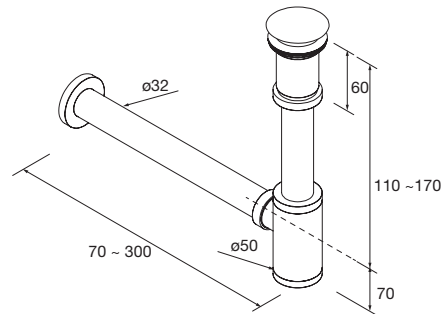

20753 **379 €**

Siphon avec bonde Laiton chromé  
9699 57 €

Siphon avec bonde Laiton chromé  
16994 70 €

Siphon avec bonde clicker Laiton chromé  
13663 81 €

Siphon SMART  
Siphon avec bonde  
23032 92 €

Siphon SMART Chrome  
avec siphon et bonde de vidage clic-clac  
23033 96 €