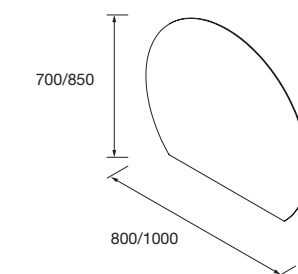

Miroir APOLO 800 Or
horizontal avec bandeau éclairage LED
(10 W.) IP 44
800 x 700 x 110 mm
87856 **384 €**

Miroir APOLO 1000 Or
horizontal avec bandeau éclairage LED
(12 W.) IP 44
1000 x 700 x 110 mm
87857 **436 €**

Miroir APOLO 800 Blanc
horizontal avec bandeau éclairage LED
(10 W.) IP 44
800 x 700 x 110 mm
87858 **384 €**

Miroir APOLO 1000 Blanc
horizontal avec bandeau éclairage LED
(12 W.) IP 44
1000 x 700 x 110 mm
87859 **436 €**

Miroir APOLO 800 Noir
horizontal avec bandeau éclairage LED
(10 W.) IP 44
800 x 700 x 110 mm
87860 **384 €**

Miroir APOLO 1000 Noir
horizontal avec bandeau éclairage LED
(12 W.) IP 44
1000 x 700 x 110 mm
87861 **436 €**

Miroir OLIMPIA 920 White cotton
vertical avec luminaire led (20 W.) IP44
920 x 520 x 30 mm
87862 **311 €**

Miroir OLIMPIA 920 Macchiato
vertical avec luminaire led (20 W.) IP44
920 x 520 x 30 mm
87863 **311 €**

Miroir OLIMPIA 920 Blue fog
vertical avec luminaire led (20 W.) IP44
920 x 520 x 30 mm
87864 **311 €**

Miroir OLIMPIA 920 Black velvet
vertical avec luminaire LED (20 W.)
IP44
920 x 520 x 30 mm
91121 **311 €**

Miroir OLIMPIA 920 Night blue
vertical avec luminaire led (20 W.) IP44
920 x 520 x 30 mm
87866 **311 €**

Miroir MOON 600
circulaire avec luminaire (4,8 W.) IP44
Ø 600 mm
91120 **289 €**

Miroir MOON 800
circulaire avec luminaire LED (4,8 W.)
IP44
Ø 800 mm
83963 **306 €**

Miroir MOON 1000
circulaire avec luminaire led (4,8 W.)
IP44
Ø 1000 mm
83964 **384 €**

Miroir SUNRISE 800
Circulaire avec LED (4,8 W.)
IP 44
Ø 800 mm
86287 **235 €**

Miroir SUNRISE 1000
Circulaire éclairage LED (4,8 W.) IP 44
Ø 1000 mm
86289 **265 €**

Étagère SUNRISE 800 Blanc
800 x 80 x 126 mm
86288 **150 €**

Étagère SUNRISE 1000 Blanc
1000 x 80 x 126 mm
86290 **181 €**

Étagère SUNRISE 800 Noir mat
800 x 80 x 126 mm
91113 **150 €**

Étagère SUNRISE 1000 Noir mat
1000 x 80 x 126 mm
91114 **181 €**