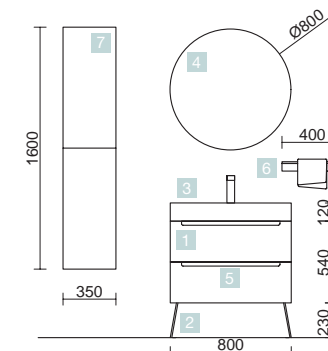

COD.	DESCRIPTION	€	OPTION	COD.	DESCRIPTION	€
COMPOSITION FUSSION AVEC MEUBLE DE 800						
1	91037 Meuble suspendu FUSSION CHROME 800 Black velvet 2 tiroirs à fermeture amortie 797 x 540 x 450 mm	324	4	87860 Miroir APOLO 800 Noir horizontal avec bandeau éclairage LED (10 W) IP 44 800 x 700 x 110 mm	384	
2	26825 Poignée FUSSION 450 Noir mat x 2	46	5	26985 Siphon VINCI Noir mat avec siphon et bonde de vidage clic-clac	106	
3	91235 Plan vasque VILNA 805 Mineralsolid mat sans siphon ni bonde de vidage clic-clac 805 x 460 x 15 mm	329				
PRIX TOTAL DE L'ENSEMBLE		699