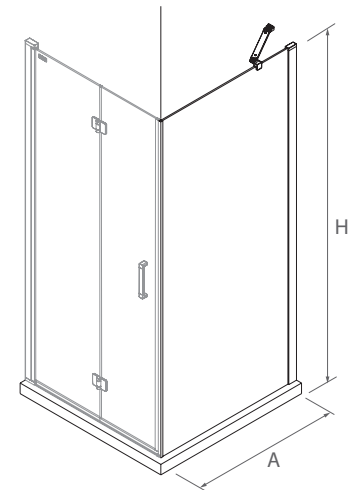

FAÇADE DOUCHE

En Stock	FAÇADE DOUCHE				
	MESURE (A)	HAUTEUR (H)	FINITION	N° DE COLIS	COD. €
	662 - 682	2050	Argenté brillant	1	26736 322
	762 - 782	2050	Argenté brillant	1	26737 337
	862 - 882	2050	Argenté brillant	1	26738 349