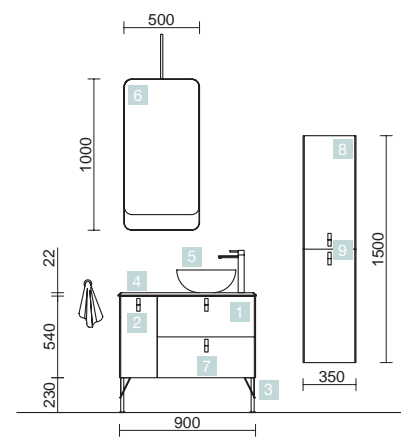

COD.	DESCRIPTION	€
COMPOSITION DE MEUBLE DE 900		
1	83125 Meuble suspendu UNIQ 900 Blue fog gauche 1 porte et 2 tiroirs et fermeture amortie 897 x 540 x 450 mm	523
2	24724 Poignée UNIQ Noir Jeu de 3 poignées pour meuble	23
3	84129 Jeu 2 pieds DEVA Noir 230 mm	50
4	85169 Plan de toilette UNIQ 900 gauche Noir Marquina pour plan vasque à poser 910 x 22 x 460 mm	415
5	87734 Vasque à poser LOKUM Porcelaine noire mat sans siphon ni bonde de vidage clic-clac Ø 375 x 135 mm	215
PRIX TOTAL DE L'ENSEMBLE		1226

OPTION		
COD.	DESCRIPTION	€
6	83916 Miroir BLACK STREAM 500 Vertical et sur cadre métallique rotatif 500 x 1000 mm	440
7	16994 Siphon avec bonde Laiton chromé	70

COMPLEMENT		
COD.	DESCRIPTION	€
8	83091 Colonne suspendue UNIQ Blue fog gauche/droite 2 portes et fermeture amortie 350 x 1500 x 350 mm	537
9	24720 Poignée UNIQ Noir Jeu de 2 poignées pour colonne	16