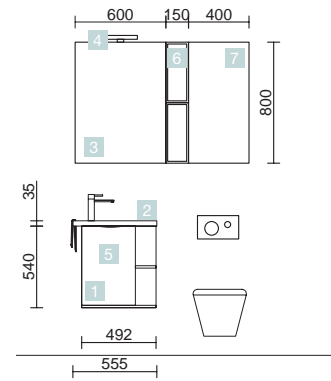

COD.	DESCRIPTION	€
COMPOSITION DE MEUBLE MARTHA		
1	26832 Meuble suspendu MARTHA 490 Alsace porte à fermeture amortie 492 x 540 x 220 mm	131
2	24785 Plan vasque MARTHA 555 Solid surface blanc mat sans siphon ni bonde de vidage clic-clac 555 x 35 x 225 mm	201
PRIX TOTAL DE L'ENSEMBLE		332

OPTION		
COD.	DESCRIPTION	€
3	16908 Miroir SENA 600 horizontal-vertical verre 5 mm 600 x 800 mm	75
4	21735 Applique PANDORA 308 chrome brillant, luminaire led (8 W) IP 44 fixation multiple 308 x 112 x 32 mm	55
5	16994 Siphon avec bonde Laiton chromé	70

COMPLEMENT		
COD.	DESCRIPTION	€
6	22900 Module ALLIANCE 400 Carbon-TX x 2 horizontal-vertical 1 niche 400 x 150 x 162 mm	104
7	22824 Module ALLIANCE 400 Blanc brillant gauche/droite 1 porte avec système push 400 x 800 x 162 mm	207