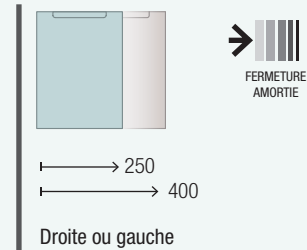

FINITIONS

Façades en panneaux MDF de 19 mm d'épaisseur. Côtés et structure du meuble en panneaux de particules stratifiés de 16 mm d'épaisseur.

MEUBLE 2 TIROIRS

COQUETTE 1 TIROIR

COQUETTE 1 PORTE

COMPLÉMENT