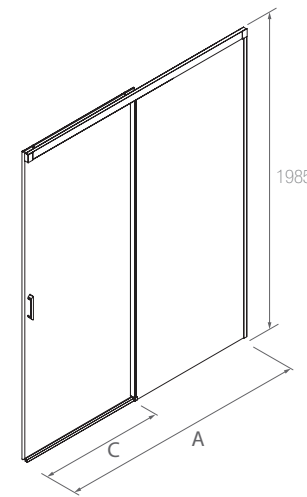

SERIE KAAVI Façade de douche Profilé chrome

FAÇADE DE DOUCHE 1 PORTE + 1 FIXE

- Verre transparent trempé Norme EN- 12150 de 6 mm sur porte et élément fixe.
- Expansion avec réglage de 10 mm
- Sans profilé sol
- Hauteur 1985 mm
- Roulements doubles
- Possibilité de 4 sérigraphies impression numérique
- Facilité de libération de la porte coulissante. Pince métallique
- Traitement anticalcaire inclus