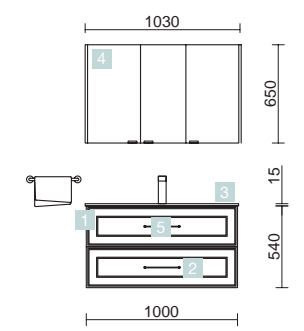

RENOIR 1000 ANTHRACITE MAT

DEUX TIROIRS À POIGNÉE ERGONOMIQUE

COD.	DESCRIPTION	€
COMPOSITION DE MEUBLE DE 1000		
1	91316 Meuble suspendu RENOIR 1000 Anthracite 2 tiroirs métalliques à fermeture amortie 997 x 540 x 450 mm	669
2	91332 Poignée STYLE 192 Gold x 2	42
3	91236 Plan vasque VILNA 1005 Mineralsolid mat sans siphon ni bonde de vidage clic-clac 1005 x 460 x 15 mm	389
PRIX TOTAL DE L'ENSEMBLE		1100

OPTION		
COD.	DESCRIPTION	€
4	83222 Armoire ALLIANCE 1000 3 portes miroir double avec interrupteur et prise et bandes lumière led latérales, IP44 (21,5W) 1030 x 650 x 150 mm	779
5	13663 Siphon avec bonde clicker Laiton chromé	81