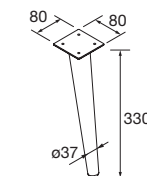

JEU DE 2 PIEDS DANNA 330

Option de jeu de 2 pieds en bois meubles. 3 finitions au choix. Hauteur 330 mm. Pour utilisation avec plan vasque classique.

Blanc		Noir		Pin	
COD.	€	COD.	€	COD.	€
84138	29	84139	29	84140	29