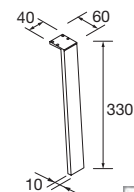

JEU DE 2 PIEDS KLIM 330

Jeu de 2 pieds optionnel en aluminium pour meubles suspendus, 3 finitions disponibles, hauteur 330 mm, pour une utilisation avec plan vasque intégrée.

Blanc		Noir		Anodisé	
COD.	€	COD.	€	COD.	€
84131	28	84132	28	84134	28