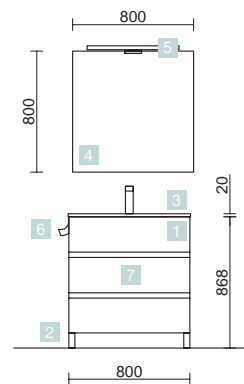

COD.	DESCRIPTION	€	OPTION	COD.	DESCRIPTION	€
COMPOSITION DE MEUBLE DE 800						
1	23268 Meuble FUSSION LINE 800 Chêne naturel 3 tiroirs à fermeture amortie 797 x 768 x 450 mm	398	4	16910 Miroir SENA 800 horizontal-vertical verre 5 mm 800 x 800 mm	89	
2	83819 Ensemble de 4 pieds Chrome brillant 100 mm	13	5	23534 Applique PANDORA 458 chrome brillant, luminaire led (1x10 W) IP 44 fixation multiple 458 x 112 x 32 mm	71	
3	14712 Plan vasque IBERIA 810 Porcelaine blanche sans siphon ni bonde de vidage clic-clac 810 x 20 x 460 mm	169	6	23025 Porte-serviette double JAZZ Anodisé brillant profondeur 45 y 50 385 x 125 x 68 mm	56	
PRIX TOTAL DE L'ENSEMBLE		580	7	13663 Siphon avec bonde clicker Laiton chromé	81