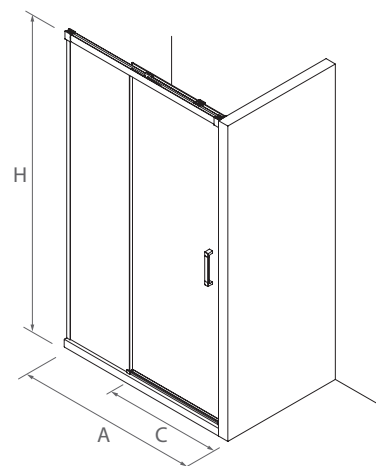

Fermeture magnétique disponible

Réversible

SÉRIE COPENHAGUE Paroi douche

PAROI FAÇADE DOUCHE UNE PORTE ET UN ÉLÉMENT FIXE

- Verre transparent trempé Norme EN- 12150 de 6 mm sur porte et élément fixe.
- Expansion 20 mm
- Hauteur 1950 mm
- Finition profil aluminium Argenté brillant et poignées chromées.
- Sans profilé sol
- Réversible.
- Paliers cachés
- Traitement anticalcaire inclus