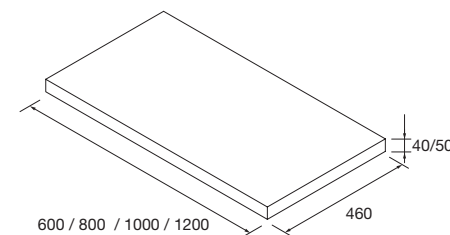

PLANS DE TOILETTE ÉPAISSEUR 40 ET 50 MM

Plans de toilette en épaisseur 50 mm pour les finitions Blanc brillant, Gris brillant et Carbon. Et, en épaisseur 40 mm pour les finitions Chêne africain, en largeurs de 600 à 1200mm et sur mesure. Finitions en mélaminé et stratifié haute pression (HPL).