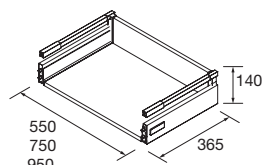

TIROIRS COMPLETS

Tiroir métallique haut pour meuble, intérieur Carbone-TX, Sans découpe siphon

Sans découpe siphon

Carbon-TX		
COD.	€	
600	24961	68
800	24962	75
1000	24963	81