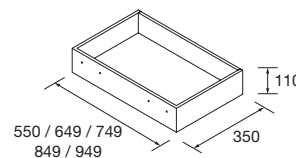

TIROIRS COMPLETS

Tiroir haut pour meuble sans découpe siphon, intérieur Carbone TX

Carbon-TX		
COD.		€
600	24956	48
700	24957	51
800	24958	54
900	24959	56
1000	24960	58