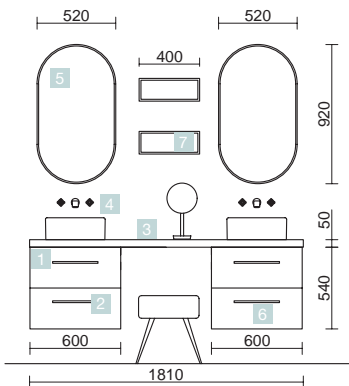

MEUBLE FUSSION CHROME 2 TIROIRS

Meuble suspendu avec 2 tiroirs bois et finition intérieure Carbon-TX, avec glissières invisibles et ouverture Plus. Séparateur de rangement inclus dans le tiroir supérieur. Poignées non incluses et en option dans 3 finitions.