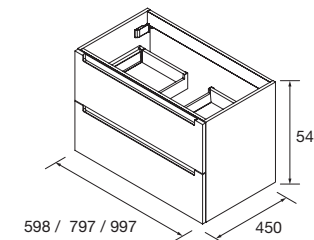

MEUBLE SUSPENDU MONTERREY 2 TIROIRS AVEC DÉCOUPE POUR SIPHON

Meuble suspendu avec 2 tiroirs métallique ouverture totale, découpe pour siphon, intérieurs finition Carbone TX. Séparateurs de rangement pour tiroir haut inclus, avec 2 parties amovibles.