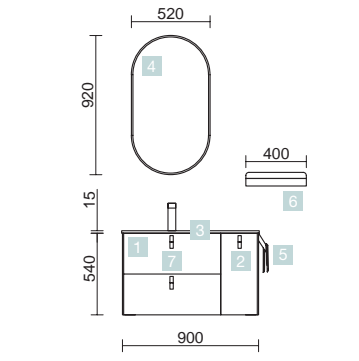

COD.	DESCRIPTION	€
COMPOSITION DE MEUBLE DE 900		
1	83119 Meuble suspendu UNIQ 900 Royal green droite 1 porte et 2 tiroirs et fermeture amortie 897 x 540 x 450 mm	523
2	24724 Poignée UNIQ Noir Jeu de 3 poignées pour meuble	23
3	24543 Plan vasque UNIQ 905 coquette à droite Mineralsolid mat sans siphon ni bonde de vidage clic-clac 905 x 15 x 460 mm	364
PRIX TOTAL DE L'ENSEMBLE		910

OPTION		
COD.	DESCRIPTION	€
4	91121 Miroir OLIMPIA 920 Black velvet vertical avec luminaire LED (20 W) IP44 920 x 520 x 30 mm	311
5	27042 Porte-serviette JAZZ Noir profondeur 35, 40, 45 y 50 235 x 125 x 68 mm	39
6	82333 Étagère 400 Solid surface 400 x 88 x 120 mm	110
7	26985 Siphon VINCI Noir mat avec siphon et bonde de vidage clic-clac	106