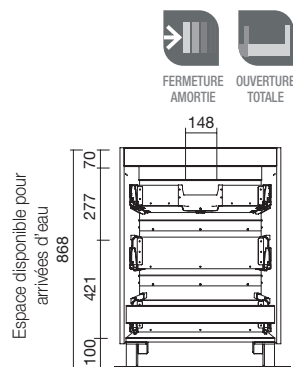

Blanc brillant		Gris brillant		Sbiancato		Chêne naturel		Chêne africain		Pin bahia		Alsace	
	COD.	€	COD.	€	COD.	€	COD.	€	COD.	€	COD.	€	COD.	€
600	90934	539	90997	539	91000	539	90998	539	91002	539	90999	539	91001	539
700	91003	572	91004	572	91007	572	91005	572	91009	572	91006	572	91008	572
800	91010	610	91011	610	91014	610	91012	610	91016	610	91013	610	91015	610
900	91017	625	91018	625	91021	625	91019	625	91023	625	91020	625	91022	625
1000	91024	655	91025	655	91028	655	91026	655	91030	655	91027	655	91029	655