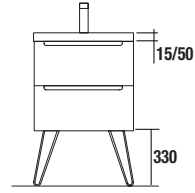

PIEDS POUR PLANS VASQUES CLASSIQUES. HAUTEUR 330 MM

JEU DE 2 PIEDS UNIQ 330

Jeu de 2 pieds optionnel en acier pour meubles suspendus, 3 finitions disponibles, hauteur 330 mm, pour une utilisation avec plan vasque intégrée.

Blanc		Noir		Chrome	
COD.	€	COD.	€	COD.	€
24713	32	24714	32	24715	32