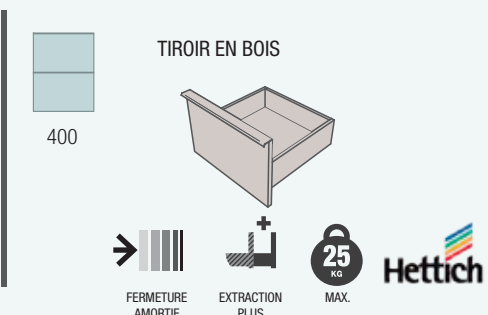

COQUETTE 2 TIROIRS