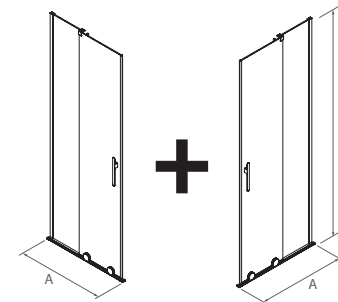

SERIE REIKIAVIK Solution d'angle

PAROI D'ANGLE PORTE COULISSANTE

- Verre trempé transparent, Norme EN-12150, de 8 mm sur portes et parties fixes.
- Expansion 15 mm
- Tendeurs non inclus
- Hauteur 2000 mm
- Profil de guidage et tendeurs en finition aluminium
- Réversible.
- Roulements en acier
- Traitement anticalcaire double face de série

FAÇADE DOUCHE

En Stock	FAÇADE DOUCHE						
	MESURE (A)	HAUTEUR (H)	ACCÈS (C)	FINITION	N° DE COLIS	COD.	Verre €
	785 - 800	2000	287	Argenté brillant	1	82242	514
	885 - 900	2000	337	Argenté brillant	1	82243	545
	985 - 1000	2000	387	Argenté brillant	1	82244	576
	1085 - 1100	2000	437	Argenté brillant	2	82245	607
	1185 - 1200	2000	487	Argenté brillant	2	82246	637
	1285 - 1300	2000	537	Argenté brillant	2	82247	726
	1385 - 1400	2000	587	Argenté brillant	2	82248	747
	1485 - 1500	2000	637	Argenté brillant	2	82249	768
	1585 - 1600	2000	687	Argenté brillant	2	82250	799
	1685 - 1700	2000	737	Argenté brillant	2	82251	819
	1785 - 1800	2000	787	Argenté brillant	2	82252	829