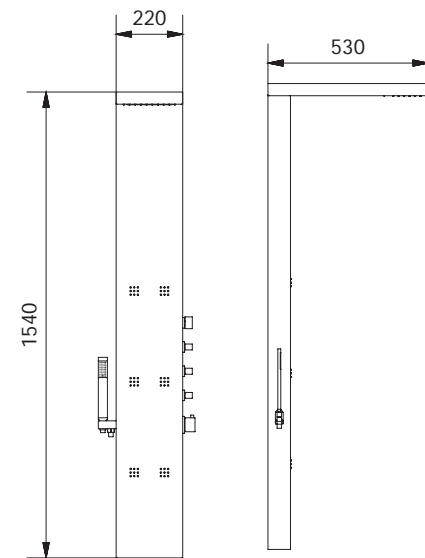

KIT DE DOUCHE

AVEC ROBINETTERIE THERMOSTATIQUE

CARACTÉRISTIQUES TECHNIQUES COLONNES

1. Colonne multifonction
2. Robinetterie thermostatique
3. Pommeau en laiton avec flexible inclus
4. Robinets de réglages/fonctions

POINTS ESSENTIELS POUR UN BON FONCTIONNEMENT DES COLONNES D'HYDROMASSAGE

- Valve de réduction de pression
- Pression minimum de l'eau 2,5 bars, recommandée à 3 bars, toujours à l'entrée de la colonne et 5 bars maximum.
- Les valves de réduction "RÉDUFIX" sont recommandées à l'entrée des prises d'eau (3 bars en usine)
- Débit d'eau minimum de 15 à 17 litres/min.
- Diamètres des tuyauteries et production d'eau chaude normalisés.
- Différence de pression entre eau chaude et eau froide ne dépassant pas 1 bar.
- Réglage de la température de la colonne thermostatique selon les indications du produit.
- Éviter de pincer les flexibles avant et après le montage.
- Purger l'installation pour éliminer toutes les impuretés.
- Nettoyer régulièrement les filtres du mitigeur thermostatique.
- LIRE ATTENTIVEMENT LE MANUEL D'INSTALLATION ET D'UTILISATION DU PRODUIT.

Hydro colonne DUPLO Inox chrome
17863 901 €