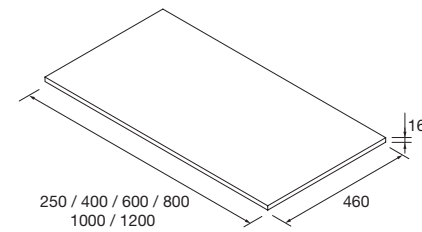

### PLANS DE TOILETTE ÉPAISSEUR 16 MM

Plans de toilette épaisseur 16 mm, dimensions de 250 à 1200 et sur mesure. Finitions en mélaminé et stratifié haute pression (HPL).

new  
product

Stock	Blanc brillant		Gris brillant		Sbiancato		Chêne naturel		Chêne africain		Pin bahía		Alsace	
	COD.	€	COD.	€	COD.	€	COD.	€	COD.	€	COD.	€	COD.	€
	250	23118	55	23119	55	23461	55	23121	55	91084	55	23120	55	23462
400	23122	72	23123	72	23463	72	23125	72	91085	72	23124	72	23464	72
600	22960	85	22961	85	23465	85	22963	85	91086	85	22962	85	23466	85
800	22964	119	22965	119	23467	119	22967	119	91087	119	22966	119	23468	119
1000	22968	128	22969	128	23469	128	22971	128	91088	128	22970	128	23470	128
1200	22972	160	22973	160	23471	160	22975	160	91089	160	22974	160	23472	160