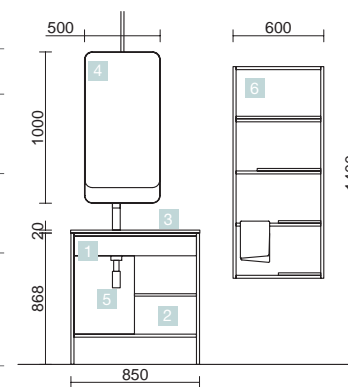

COD.	DESCRIPTION	€
COMPOSITION DE MEUBLE DE 850		
1	26723 Meuble VINCI 850 Chêne africain 848 x 453 x 868 mm	509
2	26726 Coquette suspendue VINCI 400 Chêne africain 2 tiroirs à fermeture amortie 400 x 540 x 450 mm	267
3	21090 Plan vasque IBERIA 855 coquette à droite Porcelaine blanche sans siphon ni bonde de vidage clic-clac 855 x 20 x 460 mm	240
PRIX TOTAL DE L'ENSEMBLE		1016

COD.	DESCRIPTION	€
OPTION		
4	83916 Miroir BLACK STREAM 500 Vertical et sur cadre métallique rotatif 500 x 1000 mm	440
5	26985 Siphon VINCI Noir mat avec siphon et bonde de vidage clic-clac	106
COMPLEMENT		
6	26426 Étagère VINCI 1400 Chêne africain avec cadre en aluminium laque noir mate 598 x 1400 x 145 mm	554