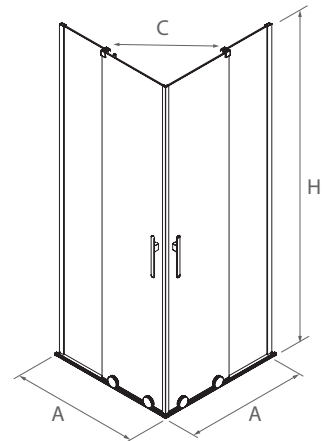

SERIE REIKIAVIK Solution d'angle

PAROI D'ANGLE PORTE COULISSANTE

- Verre trempé transparent, Norme EN-12150, de 8 mm sur portes et parties fixes.
- Expansion 15 mm
- Tendeurs non inclus
- Hauteur 2000 mm
- Profil de guidage et tendeurs en finition aluminium
- Réversible.
- Roulements en acier
- Traitement anticalcaire double face de série

FAÇADE DOUCHE

En Stock	FAÇADE DOUCHE						
	MESURE (A)	HAUTEUR (H)	ACCÈS (C)	FINITION	N° DE COLIS	COD.	Verre €
	785 - 800	2000	287	Argenté brillant	1	82242	514
	885 - 900	2000	337	Argenté brillant	1	82243	545
	985 - 1000	2000	387	Argenté brillant	1	82244	576
	1085 - 1100	2000	437	Argenté brillant	2	82245	607
	1185 - 1200	2000	487	Argenté brillant	2	82246	637
	1285 - 1300	2000	537	Argenté brillant	2	82247	726
	1385 - 1400	2000	587	Argenté brillant	2	82248	747
	1485 - 1500	2000	637	Argenté brillant	2	82249	768
	1585 - 1600	2000	687	Argenté brillant	2	82250	799
	1685 - 1700	2000	737	Argenté brillant	2	82251	819
	1785 - 1800	2000	787	Argenté brillant	2	82252	829