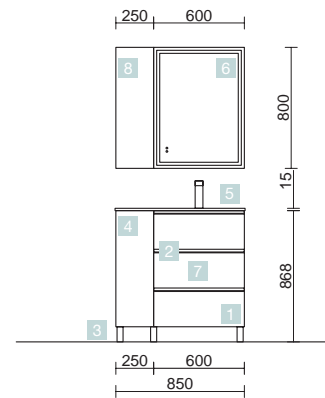

COD.	DESCRIPTION	€
COMPOSITION 855/G BLANC BRILLANT		
1	90934 Meuble SPIRIT 600 Blanc brillant 3 tiroirs métalliques à fermeture amortie 598 x 768 x 450 mm	539
2	90985 Poignée SPIRIT 600 Anodisé brillant x 3	45
3	83819 Ensemble de 4 pieds Chrome brillant 100 mm	13
4	26847 Coqueta ALLIANCE 250 Blanc brillant gauche/droite 1 porte avec système push 250 x 868 x 450 mm	200
5	18685 Plan vasque SOFIA 855 coquette à gauche MineralMarmo sans siphon ni bonde de vidage clic-clac 855 x 15 x 460 mm	441
PRIX TOTAL DE L'ENSEMBLE		1238

COMPLEMENT		
COD.	DESCRIPTION	€
8	22906 Module ALLIANCE 250 Blanc brillant gauche/droite 1 porte avec système push 250 x 800 x 162 mm	193