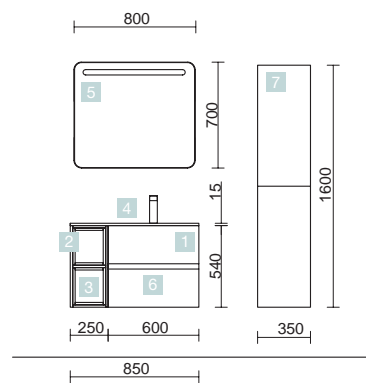

FUSSION LINE 855/G BLANC BRILLANT

COQUETTE 250+MEUBLE 600

COD.	DESCRIPTION	€
<b>COMPOSITION 855/G BLANC BRILLANT</b>		
1	23311 Meuble suspendu FUSSION LINE 600 Blanc brillant 2 tiroirs à poignée ergonomique et fermeture amortie 598 x 540 x 450 mm	296
2	23348 Coquette suspendue ALLIANCE 250 Blanc brillant 2 espaces 250 x 540 x 434 mm	110
3	23342 Ensemble 2 cubes intérieurs ALLIANCE 250 Blanc brillant pour coquette 250 217 x 244 x 428 mm	67
4	18685 Plan vasque SOFIA 855 coquette à gauche MineralMarmo sans siphon ni bonde de vidage clic-clac. 855 x 15 x 460 mm	441
<b>PRIX TOTAL DE L'ENSEMBLE</b>		<b>914</b>
<b>OPTION</b>		
COD.	DESCRIPTION	€
5	87856 Miroir APOLLO 800 Or horizontal avec bandeau éclairage LED (10 W.) IP 44 800 x 700 x 110 mm	384
6	13663 Siphon avec bonde clicker Laiton chromé	81
<b>COMPLEMENT</b>		
COD.	DESCRIPTION	€
7	22828 Colonne suspendue ALLIANCE Blanc brillant gauche/droite 2 portes avec système push 350 x 1600 x 349 mm	381