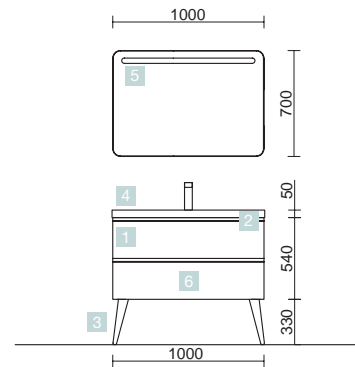

COD.	DESCRIPTION	€
COMPOSITION DE MEUBLE DE 1000		
1	22807 Meuble suspendu SPIRIT 1000 Chêne naturel 2 tiroirs métalliques à fermeture amortie 997 x 540 x 450 mm	490
2	90974 Poignée SPIRIT 1000 Blanc soft x 2	50
3	84138 Jeu 2 pieds DANNA Blanc 330 mm	29
4	20752 Plan vasque TOSCANA 1005 Charge minéral blanc sans siphon ni bonde de vidage clic-clac 1005 x 50 x 460 mm	263
PRIX TOTAL DE L'ENSEMBLE		832