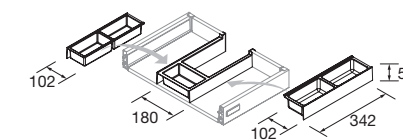

Blanc brillant		Gris brillant		Sbiancato		Chêne naturel		Chêne africain		Pin bahía		Alsace	
	COD.	€	COD.	€	COD.	€	COD.	€	COD.	€	COD.	€	COD.	€
600	26814	414	22799	414	26634	414	26815	414	91586	414	22800	414	26635	414
700	83040	448	90936	448	90941	448	90938	448	90949	448	90939	448	90942	448
800	22634	457	22802	457	26637	457	22804	457	91587	457	22803	457	26638	457
900	90943	474	90944	474	90947	474	90945	474	90950	474	90946	474	90948	474
1000	22635	490	22805	490	26640	490	22807	490	91588	490	22806	490	26641	490
1200	23890	506	23891	506	26643	506	23893	506	91589	506	23892	506	26644	506

COQUETTE SPIRiT 1 PORTE G/D

Coquette 1 porte réversible avec ouverture gauche / droite et fermeture amortie. Finition intérieure Carbon-TX. Poignées non incluses. 7 finitions au choix.