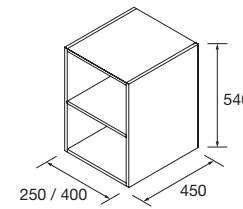

Auxiliaires

SÉRIE ALLIANCE

COQUETTES

COQUETTE SUSPENDUE ALLIANCE 2 NICHES.

Coquette suspendue à 2 niches. À combiner avec les séries : Fusion Line / Spirit / Monterrey

	Blanc Brillant		Gris Brillant		Sbiancato		Naturel		Chêne Africain		Pino bahía		Alsace	
	COD.	€	COD.	€	COD.	€	COD.	€	COD.	€	COD.	€	COD.	€
250	23348	110	23349	110	23350	110	23352	110	91075	110	24742	110	23351	110
400	23657	123	23355	123	23356	123	23358	123	91076	123	24743	123	23357	123