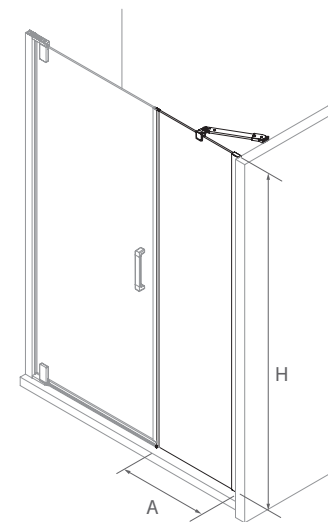

OPTION

OPTION					
		Argenté brillant			
COD.	DESCRIPTION	€	COD.	DESCRIPTION	€
89556	Ensemble fermeture aimantée	13	22437	Support mural	34

Profilé en forme de gouttière

Système de fermeture magnétique

SÉRIE MALMÖ D'angle douche