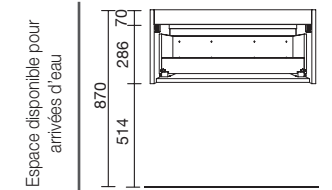

MOMENT 600 INTENSE

TROIS TIROIRS À FERMETURE AMORTIE

COD.	DESCRIPTION	€
COMPOSITION MEUBLE 600		
1	91397 Meuble MOMENT 600 INTENSE 3 tiroirs à fermeture amortie 598 x 880 x 452 mm	1479
2	26783 Plan vasque CONSTANZA 610 Porcelaine blanche sans siphon ni bonde de vidage clic-clac 610 x 20 x 460 mm	157
PRIX TOTAL DE L'ENSEMBLE		1636

OPTION	COD.	DESCRIPTION	€
3	91121	Miroir OLIMPIA 920 Black velvet vertical avec luminaire LED (20 W.) IP44 920 x 520 x 30 mm	311
4	13663	Siphon avec bonde clicker Laiton chromé	81

COMPLEMENT			
COD.	DESCRIPTION	€	
5	91451 Colonne suspendue MOMENT 1600 INTENSE gauche/droite 2 portes et fermeture amortie 400 x 1600 x 352 mm	1699	

MEUBLE SUSPENDU OU A POSER MOMENT 1 TIROIR

Meuble suspendu ou a poser avec 1 tiroir en bois à ouverture totale avec fermeture progressive, capacité 40 kg. Nécessite un siphon réduit pour les vasques intégrées. Pieds ABS ajustables (20mm), inclus.

	PURE		REAL		INTENSE	
	COD.	€	COD.	€	COD.	€
600	91356	749	91357	749	91358	749
800	91359	849	91360	849	91361	849
1000	91362	949	91366	949	91367	949

MEUBLE SUSPENDU MOMENT 2 TIROIRS AVEC DÉCOUPE POUR SIPHON

Meuble suspendu avec 2 tiroirs en bois à ouverture totale avec fermeture progressive, capacité 40 kg.

	PURE		REAL		INTENSE	
	COD.	€	COD.	€	COD.	€
600	91368	1099	91369	1099	91370	1099
800	91371	1299	91372	1299	91373	1299
1000	91374	1399	91375	1399	91376	1399

MEUBLE MOMENT 3 TIROIRS

Meuble à poser avec 3 tiroirs en bois à ouverture totale avec fermeture amortie, capacité 40 kg. Pieds ABS ajustables (20mm), inclus.

	PURE		REAL		INTENSE	
	COD.	€	COD.	€	COD.	€
600	91395	1479	91396	1479	91397	1479
800	91398	1679	91399	1679	91400	1679
1000	91401	1879	91402	1879	91403	1879