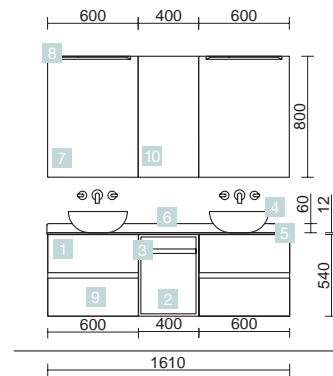

FUSSION LINE 1600 ALSACE

MEUBLE 600+COQUETTE 400+ MEUBLE 600

COD.	DESCRIPTION	€
COMPOSITION DE 1600 ALSACE		
1	23314 Meuble suspendu FUSSION LINE 600 Alsace x 2 2 tiroirs à poignée ergonomique et fermeture amortie 598 x 540 x 450 mm	592
2	26846 Coquette suspendue ALLIANCE 400 porte-serviette amovible Alsace avec tiroirs intérieurs 400 x 540 x 450 mm	236
3	26919 Poignée PORTE-SEVETTE 400 Noir mat	26
4	91491 Vasque à poser BULKAN Solid surface noir x 2 sans siphon ni bonde de vidage clic-clac Ø 400 x 140 mm	438
5	91261 Plan de toilette Ardoise noire de 1401 jusqu'à 1800 pour vasque à poser sans porte-serviette 1401 - 1800 x 12 x 460 mm	469
6	91266 Crédence Ardoise noire de 1401 jusqu'à 1800 mm 1401-1800 mm	89
PRIX TOTAL DE L'ENSEMBLE		1850
OPTION		
COD.	DESCRIPTION	€
7	16908 Miroir SENA 600 x 2 horizontal-vertical verre 5 mm 600 x 800 mm	150
8	84123 Applique BOREAL 500 x 2 blanc luminaire led (8 W.) IP 44 (568lm) (5700 K)	182
9	16994 Siphon avec bonde Laiton chromé x 2	140
COMPLEMENT		
COD.	DESCRIPTION	€
10	23221 Module ALLIANCE 400 Alsace gauche/droite 1 porte avec système push 400 x 800 x 162 mm	207