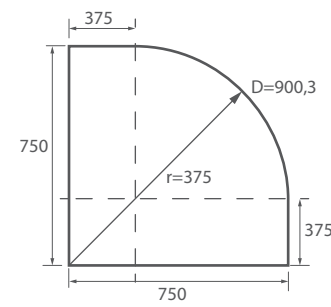

SEMI-CIRCULAIRE DOUCHE

En Stock	RECEVEUR*	MESURE (A)	MESURE (B)	HAUTEUR (H)	ACCÈS (C)	FINITION	N° DE COLIS	Verre		
								COD.	€	
	750 x 750	725 - 750	725 - 750	1950	455	Argenté brillant	1	16712	714	
	800 x 800	765 - 790	765 - 790	1950	490	Argenté brillant	1	16714	721	Courbe roc
	800 x 800	765 - 790	765 - 790	1950	500	Argenté brillant	1	16715	721	Courbe roc
	900 x 900	865 - 890	865 - 890	1950	560	Argenté brillant	1	16716	740	Courbe italienne
	900 x 900	865 - 890	865 - 890	1950	570	Argenté brillant	1	16717	740	Courbe italienne