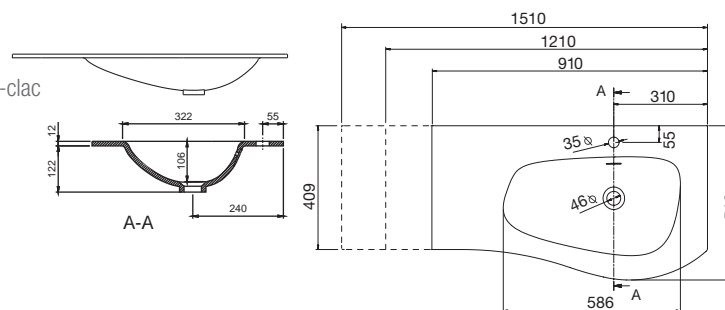

Plan vasque MAM 900 coquette à gauche
Solid surface

sans siphon ni bonde de vidage clic-clac
ni mitigeur

910 x 12 x 510 mm

87597 **401 €**

Plan vasque MAM 1200 coquette à gauche
Solid surface

sans siphon ni bonde de vidage clic-clac
ni mitigeur

1210 x 12 x 510 mm

87599 **508 €**

sans siphon ni bonde de vidage clic-clac
ni mitigeur

1510 x 12 x 510 mm

91125 **599 €**