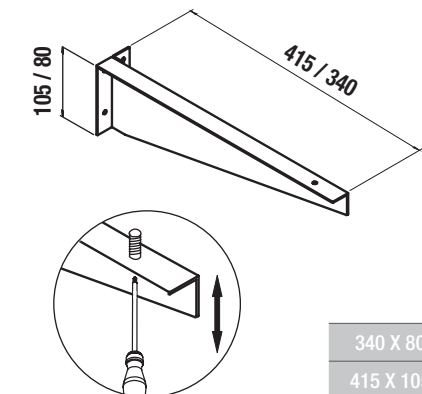

Blanc mat		Noir mat		Chrome	
COD.	€	COD.	€	COD.	€
26194	90	26195	90	26193	90

JEU DE 2 ÉQUERRES DE SUPPORT RÉGLABLE

Equerre de support réglable pour plans de toilette.

	COD.	€
340 X 80	26197	72
415 X 105	26196	77