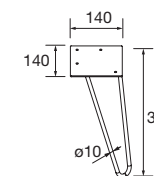

Chrome	
COD.	€
23899	22

TABLETTE ALLIANCE

Étagère en bois, épaisseur 16 mm 492 - 592 - 792 x 347 x 16 mm

	Blanc brillant		Chêne naturel		Pin bahia	
	COD.	€	COD.	€	COD.	€
500	24347	22	24348	22	24349	22
600	24350	26	24351	26	24352	26
800	24839	27	24840	27	24838	27