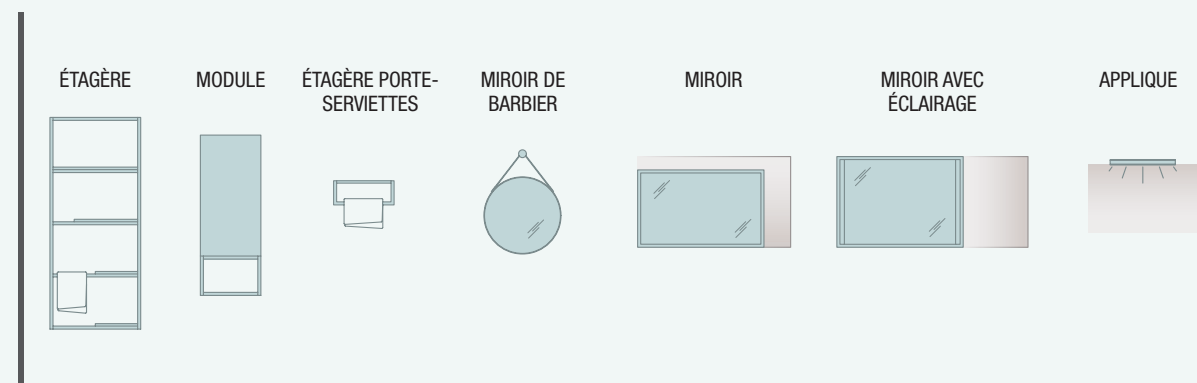

STRUCTURE VINCI

COQUETTE 2 TIROIRS

ENSEMBLE SUR PIED

ENSEMBLE SUSPENDU

COMPLÉMENT

COD.	DESCRIPTION	€	COMPLEMENT				
COMPOSITION ENSEMBLE MEUBLE 800+VASQUE			COD.	DESCRIPTION	€		
1	26428	Meuble VINCI 800 Chêne africain avec vasque Veneto 797 x 892 x 450 mm	759	5	25760	Module VINCI 1060 Chêne africain gauche/droit 1 porte avec système d'ouverture PUSH et cadre en aluminium laque noir mate 400 x 1060 x 240 mm	557
<b>PRIX TOTAL DE L'ENSEMBLE</b>			<b>759</b>				
OPTION							
COD.	DESCRIPTION	€					
2	26425	Miroir VINCI 600 horizontal-vertical avec cadre en aluminium laque noir mate 600 x 800 mm	221				
3	26343	Applique VINCI 300 noir LED avec éclairage bi directionnel (1x8W)IP44 support multiple 300 x 83 x 38 mm	104				
4	26985	Siphon VINCI Noir mat avec siphon et bonde de vidage clic-clac	106				