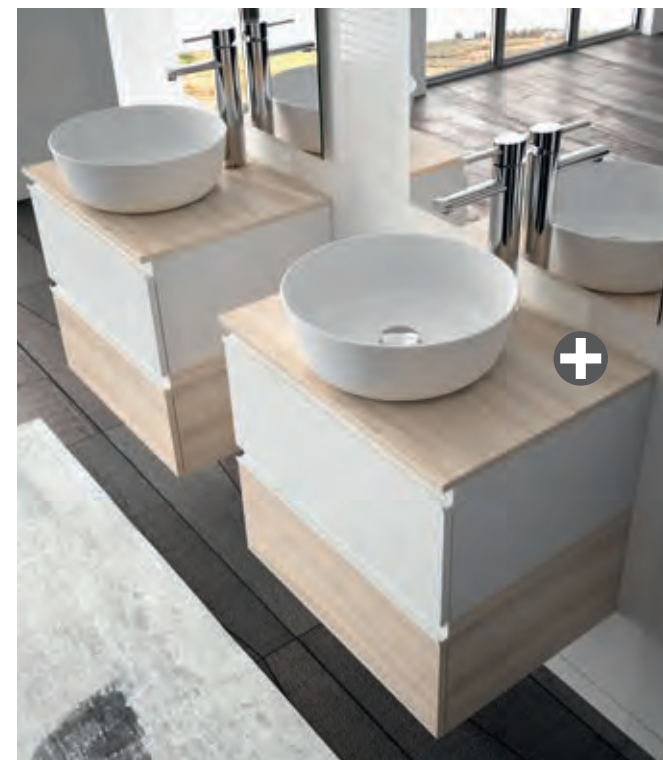

Vous pouvez utiliser nos plans de toilette, aussi bien pour installer un plan vasque à poser que pour créer un espace de travail.