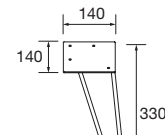

PIEDS POUR PLANS VASQUES CLASSIQUES. HAUTEUR 330 MM

JEU DE 2 PIEDS UNIQ 330

Jeu de 2 pieds optionnel en acier pour meubles suspendus, 3 finitions disponibles, hauteur 330 mm, pour une utilisation avec plan vasque intégrée.

Blanc		Noir		Chrome	
COD.	€	COD.	€	COD.	€
24713	32	24714	32	24715	32