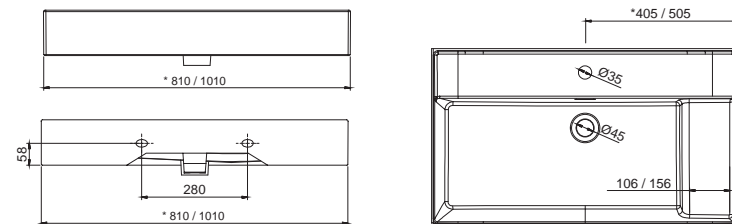

Plan vasque S35 610 Porcelaine blanche
sans siphon ni bonde de vidage clic-clac
610 x 20 x 360 mm

21684 **136 €**

21685 **157 €**