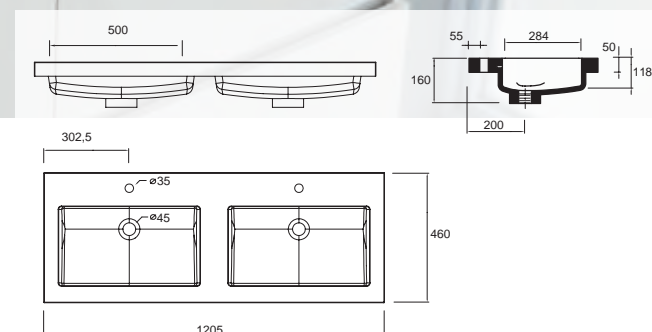

Plan vasque TOSCANA 605 Charge minéral blanc
sans siphon ni bonde de vidage clic-clac
605 x 50 x 460 mm

20748 **218 €**

Plan vasque TOSCANA 705 Charge minéral blanc
sans siphon ni bonde de vidage clic-clac
705 x 50 x 460 mm

20749 **228 €**

Plan vasque TOSCANA 805 Charge minéral blanc
sans siphon ni bonde de vidage clic-clac
805 x 50 x 460 mm

20750 **240 €**

Plan vasque TOSCANA 905 Charge minéral blanc
sans siphon ni bonde de vidage clic-clac
905 x 50 x 460 mm

20751 **252 €**

Plan vasque TOSCANA 1005 Charge minéral blanc
sans siphon ni bonde de vidage clic-clac
1005 x 50 x 460 mm

20752 **263 €**

Plan vasque TOSCANA 1205 Charge minéral blanc
un vasque sans siphon ni bonde de vidage
clic-clac
1205 x 50 x 460 mm

23396 **357 €**

Plan vasque TOSCANA 1200 Charge minéral blanc
un vasque, deux robinet, sans siphon ni bonde de vidage clic-clac
1205 x 50 x 460 mm

26938 **371 €**

Plan vasque TOSCANA 1400 doble Charge minéral blanc
sans siphon ni bonde de vidage clic-clac
1405 x 50 x 460 mm

27144 **429 €**

Plan vasque TOSCANA 1205 double Charge minéral blanc
sans siphon ni bonde de vidage clic-clac
1205 x 50 x 460 mm

20753 **379 €**