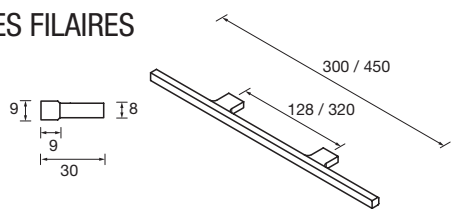

POIGNEES FILAIRES

Chrome brillant	
COD.	€
Pour meuble de 600	300 (128) 16277 24
Pour meuble de 800	450 (320) 16278 40