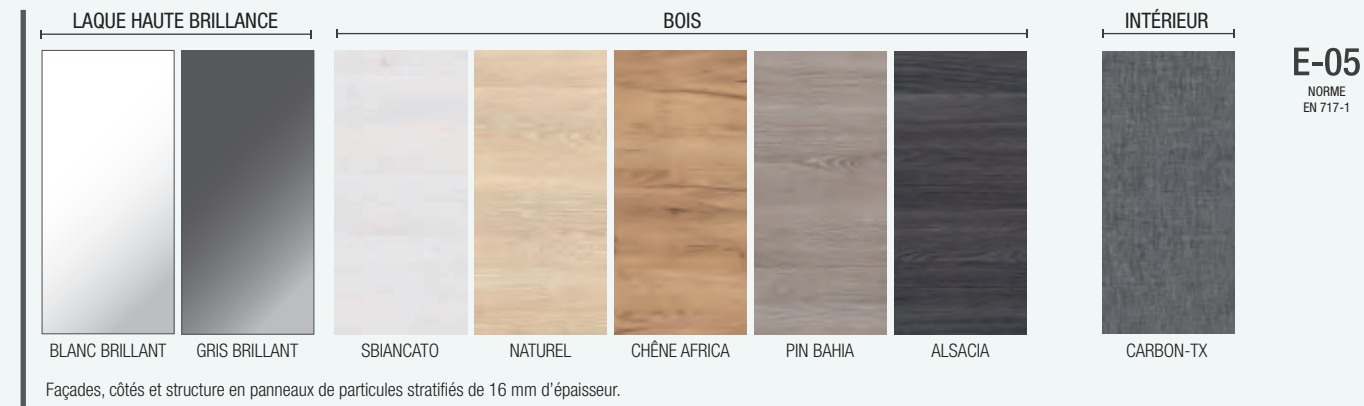

MINIMALISTE

Les lignes droites et simples sont les principales caractéristiques de cette série simple et fonctionnelle qui s'adapte à n'importe quel ambiance. Moins, c'est plus, telle est la devise de la famille Fussion Line.

FINITIONS