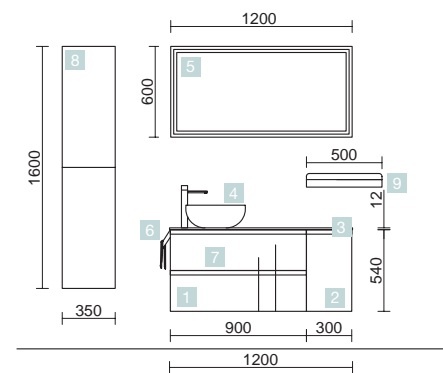

## MAM 1200/D BLACK VELVET

MEUBLE 900+COQUETTE 300

COD.	DESCRIPTION	€
<b>COMPOSITION 1200/D</b>		
1	91032 Meuble suspendu MAM 900 Black velvet droite, 2 tiroirs métalliques à fermeture amortie 897 x 540 x 505 mm	953
2	91034 Coquette suspendue MAM 300 Black velvet 1 porte droite et fermeture amortie 300 x 540 x 404 mm	202
3	83882 Plan de toilette MAM 1200 droite Solid surface pour plan vasque à poser 1210 x 12 x 510 mm	359
4	26536 Vasque à poser BOL Solid surface sans siphon ni bonde de vidage clic-clac Ø 390 x 140 mm	219
<b>PRIX TOTAL DE L'ENSEMBLE</b>		<b>1733</b>
<b>OPTION</b>		
COD.	DESCRIPTION	€
5	91119 Miroir ROMA 1200 horizontal vertical avec noir framework, lumière led (15W) IP 44 1200 x 600 mm	399
6	27042 Porte-serviette JAZZ Noir profondeur 35, 40, 45 y 50 235 x 125 x 68 mm	39
7	16994 Siphon avec bonde Laiton chromé	70
<b>COMPLEMENT</b>		
COD.	DESCRIPTION	€
8	91035 Colonne suspendue ALLIANCE Black velvet gauche/droite 2 portes avec système push 350 x 1600 x 349 mm	381
9	82334 Étagère 500 Solid surface 500 x 88 x 120 mm	153