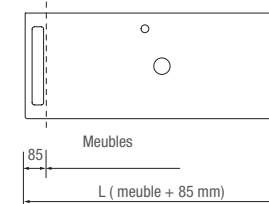

Porte-serviettes Gauche