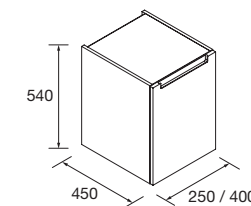

COQUETTE MONTERREY 1 PORTE GAUCHE

Coquette 1 porte ouverture à gauche et fermeture amortie. Finition intérieure Carbon TX.

	Blanc brillant		Gris brillant		Sbiancato		Chêne naturel		Chêne africain		Pin bahia		Alsace	
	COD.	€	COD.	€	COD.	€	COD.	€	COD.	€	COD.	€	COD.	€
250	26693	174	26694	174	23451	174	23974	174	91053	174	23972	174	23453	174
400	26696	197	26697	197	23455	197	23978	197	91054	197	23976	197	23457	197