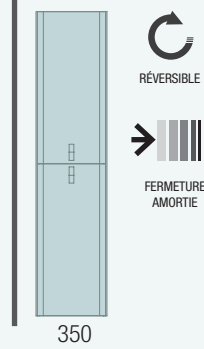

Façades de 19 mm d'épaisseur et côtés de 16 mm en panneaux MDF. Structure du meuble en panneaux de particules stratifiés de 16 mm d'épaisseur.

MEUBLE 2 TIROIRS + 1 PORTE

COLONNE 2 PORTES

TIROIR EN BOIS

VASQUES ET PLANS DE TOILETTE