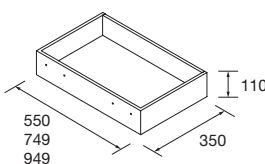

Sans découpe siphon

Carbon-TX		
COD.	€	
600	24956	48
800	24958	54
1000	24960	58