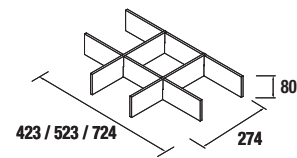

SERIE 40

COMPLEMENTS POUR MEUBLES

ORGANISATION INTERIEURE DES TIROIRS

Organiseur/séparateur pour tiroir, 423 - 523 - 724 x 274 x 80 mm