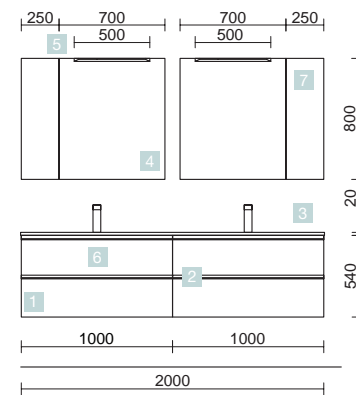

COD.	DESCRIPTION	€
COMPOSITION DOUBLE DE 2005		
1	26640 Meuble suspendu SPIRIT 1000 Sbiancato x 2 2 tiroirs métalliques à fermeture amortie 997 x 540 x 450 mm	980
2	90973 Poignée SPIRIT 1000 Anodisé brillant x 4	100
3	24339 Plan vasque SOFIA 2005 double MineralMarmo sans siphon ni bonde de vidage clic-clac 2005 x 15 x 460 mm	738
PRIX TOTAL DE L'ENSEMBLE		1818

OPTION		
COD.	DESCRIPTION	€
4	16909 Miroir SENA 700 x 2 horizontal-vertical verre 5 mm 700 x 800 mm	162
5	84123 Applique BOREAL 500 x 2 blanc luminaire led (8 W) IP 44 (568lm) (5700 K)	182
6	13663 Siphon avec bonde clicker Laiton chromé x 2	162

COMPLEMENT		
COD.	DESCRIPTION	€
7	23217 Module ALLIANCE 250 Sbiancato x 2 gauche/droite 1 porte avec système push 250 x 800 x 162 mm	386