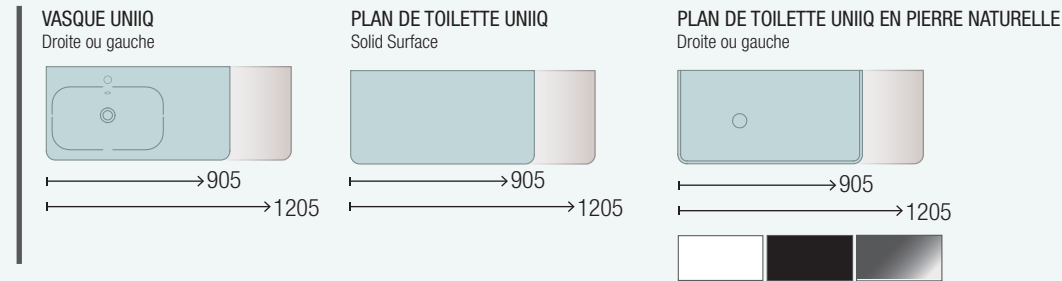

Façades de 19 mm d'épaisseur et côtés de 16 mm en panneaux MDF. Structure du meuble en panneaux de particules stratifiés de 16 mm d'épaisseur.

MEUBLE 2 TIROIRS + 1 PORTE

COLONNE 2 PORTES

TIROIR EN BOIS

VASQUES ET PLANS DE TOILETTE