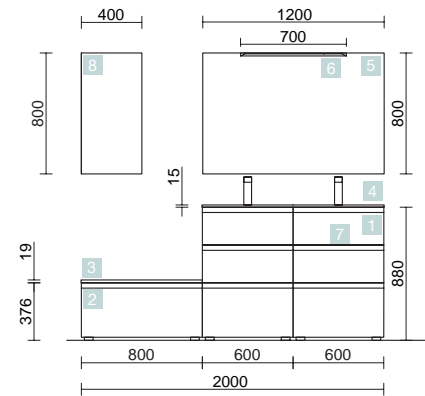

MOMENT 2000 INTENSE

2 MUBLES 600+ MEUBLE 800

COD.	DESCRIPTION	€
<b>COMPOSITION 2000 INTENSE</b>		
1	91397 Meuble MOMENT 600 INTENSE x 2 3 tiroirs à fermeture amortie 598 x 880 x 452 mm	2958
2	91361 Meuble suspendu MOMENT 800 INTENSE 1 tiroir à fermeture amortie 797 x 356 x 452 mm	849
3	91423 Plan de toilette INTENSE jusqu'à 1000 pour meuble et coquette, avec ou sans usinage <1000 x 19 x 460 mm	340
4	91237 Plan vasque VILNA 1205 double Mineralsolid mat sans siphon ni bonde de vidage clic-clac 1205 x 460 x 15 mm	439
<b>PRIX TOTAL DE L'ENSEMBLE</b>		<b>4586</b>