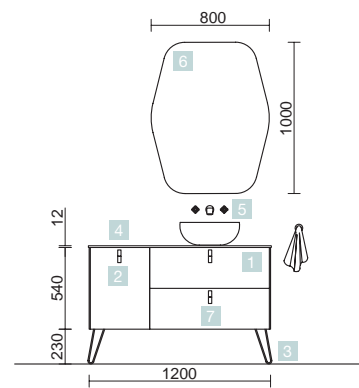

UNIIQ 1200/G BOSQUE

DEUX TIROIRS ET UNE PORTE

COD.	DESCRIPTION	€
COMPOSITION DE MEUBLE 1200		
1	24690 Meuble suspendu UNIIQ 1200 Bosque gauche 1 porte et 2 tiroirs et fermeture amortie 1194 x 540 x 450 mm	583
2	24724 Poignée UNIIQ Noir Jeu de 3 poignées pour meuble	23
3	24717 Jeu 2 pieds UNIIQ Noir 230 mm	27
4	24728 Plan de toilette UNIIQ 1200 Solid surface pour plan vasque à poser 1205 x 12 x 460 mm	248
5	24555 Vasque à poser ALTIRO Porcelaine blanche mat sans siphon ni bonde de vidage Ø 390 x 140 mm	215
PRIX TOTAL DE L'ENSEMBLE		1096

OPTION		
COD.	DESCRIPTION	€
6	26776 Miroir ORGANIC 800 horizontal / vertical avec luminaire LED (15 W) IP44 800 x 1000 mm	354
7	16994 Siphon avec bonde Laiton chromé	70