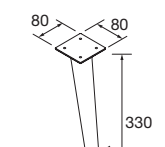

JEU DE 2 PIEDS DANNA 330

Option de jeu de 2 pieds en bois meubles. 3 finitions au choix. Hauteur 330 mm. Pour utilisation avec plan vasque classique.

Blanc		Noir		Pin	
COD.	€	COD.	€	COD.	€
84138	29	84139	29	84140	29

Plans Vasques Vlna (minérale solide mat)

605/C		805/C		1005/C		1205/C		1205/2 unités	
COD.	€	COD.	€	COD.	€	COD.	€	COD.	€
91234	269	91235	329	91236	389	91327	419	91237	439

Plans Vasques Ibéria (Porcelaine blanche)

610/C		710/C		810/C		910/C		1010/C		1210/C	
COD.	€	COD.	€	COD.	€	COD.	€	COD.	€	COD.	€
14711	138	16191	155	14712	169	19358	186	14713	216	23701	361

855/D		855/G		1005/D		1005/G		1055/D		1055/G		1105/C	
COD.	€	COD.	€	COD.	€	COD.	€	COD.	€	COD.	€	COD.	€
21090	240	21091	240	20744	264	20743	264	21092	289	21093	289	20745	301

Plans Vasques CONSTANZA (Porcelaine blanche)

610/C		710/C		810/C		910/C		1010/C		1210/2 unités	
COD.	€	COD.	€	COD.	€	COD.	€	COD.	€	COD.	€
26783	157	26782	167	26781	188	26780	199	26779	209	26778	419