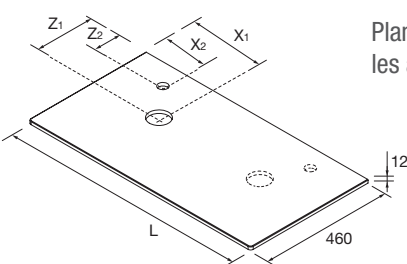

PLANS DE TOILETTE DE 12 MM D'ÉPAISSEUR

Plans de toilette en solid surface blanc et compact ardoise noire de 12 mm d'épaisseur, dimensions spéciales avec ou sans pre-perçés. Pour simple ou double vasque.

Sur commande	Solid blanc		Ardoise noire		
	COD.	€	COD.	€	
	< 1000	24460	239	91259	329
1001 - 1400	24461	312	91260	369	
1401 - 1800	24462	386	91261	469	
1801 - 2000	24463	471	91262	569	
2001 - 2400	24464	545	91263	669	

NOTE: délai de livraison de 4 a 6 semaines pour les plans de toilette sur mesure.

Téléchargez le bon de commande

RENOIR