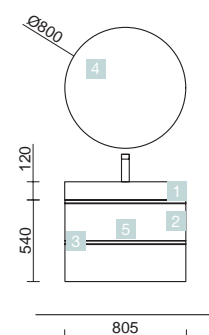

CARACTÉRISTIQUES

- HYDROFUGE
- ANTIBACTÉRIEN
- IGNIFUGE
- SURFACE NON POREUSE
- RÉSISTANT À L'USURE
- REPOUSSE LA SALETÉ
- RÉSISTANT AUX PRODUITS MÉNAGERS ET DÉSINFECTANTS
- SUR MESURE