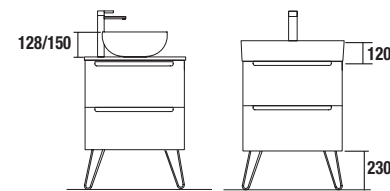

PORTE-SERVIETTE DOUBLE JAZZ

Porte-serviette double JAZZ

Blanc		Noir		Anodisé brillant	
COD.	€	COD.	€	COD.	€
23028	56	27043	56	23025	56

**PIEDS POUR COMPOSITIONS AVEC VASQUE A POSER ET VENETO HAUTEUR 230 MM**