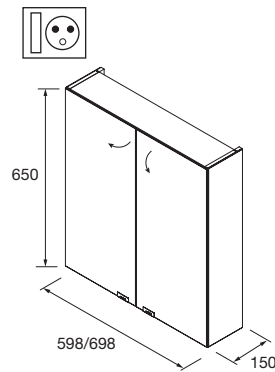

luminaire led (6 W)

23411 **153 €**

**Armoire ALLIANCE 600**

2 portes miroir double avec interrupteur et prise

600 x 650 x 150 mm

24061 **445 €**

**Armoire ALLIANCE 700**

2 portes miroir double avec interrupteur et prise