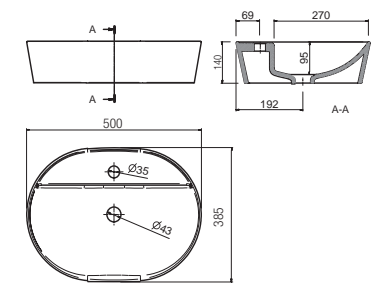

24553 144 €

Vasque à poser ALTIRO Porcelaine  
blanche mat  
sans siphon ni bonde de vidage  
Ø 390 x 140 mm

24555 215 €

Vasque à poser Ultra-fine SEDUCTION  
Porcelaine blanche  
sans siphon ni bonde de vidage  
Ø 390 x 150 mm