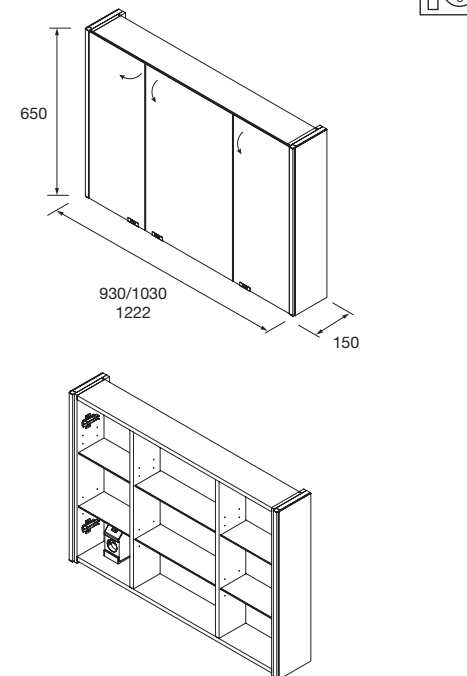

Armoire ALLIANCE 800

2 portes miroir double avec interrupteur et prise et bandes lumière led latérales, IP44 (21,5W)
830 x 650 x 150 mm

83220 **667 €**

Armoire ALLIANCE 900

3 portes miroir double avec interrupteur et prise et bandes lumière led latérales, IP44 (21,5W)
930 x 650 x 150 mm

83221 **722 €**

Armoire ALLIANCE 1000

3 portes miroir double avec interrupteur et prise et bandes lumière led latérales, IP44 (21,5W)
1030 x 650 x 150 mm

83222 **779 €**

Armoire ALLIANCE 1200

3 portes miroir double avec interrupteur et prise et bandes lumière led latérales, IP44 (21,5W)
1222 x 650 x 150 mm

83223 **890 €**