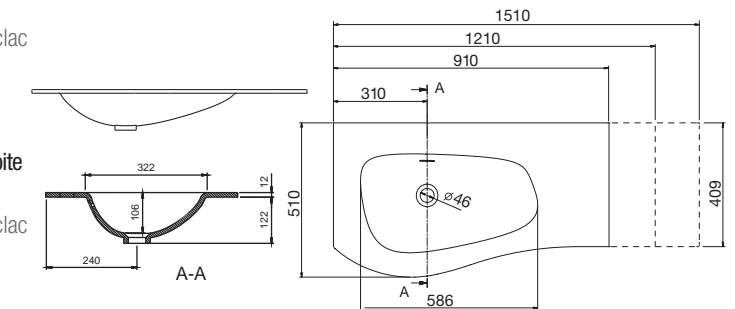

Plan vasque MAM 1510 coquette à droite
Solid surface

sans siphon ni bonde de vidage clic-clac
910 x 12 x 510 mm

87593 **401 €**

Plan vasque MAM 1200 coquette à gauche
Solid surface

sans siphon ni bonde de vidage clic-clac
1210 x 12 x 510 mm

87595 **508 €**

sans siphon ni bonde de vidage clic-clac
1510 x 12 x 510 mm

91123 **599 €**