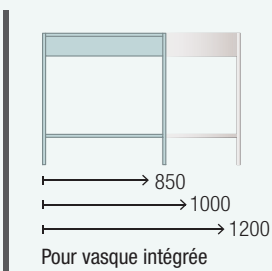

STRUCTURE VINCI