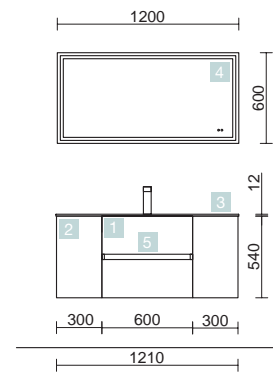

COD.	DESCRIPTION	€
COMPOSITION DE 1200 NATUREL		
1	23315 Meuble suspendu FUSSION LINE 600 Chêne naturel 2 tiroirs à poignée ergonomique et fermeture amortie 598 x 540 x 450 mm	296
2	87515 Coquette suspendue ALLIANCE 300 Chêne naturel x 2 Gauche / droite 1 porte ouverture push, fond réduit 300 x 540 x 250 mm	296
3	87983 Vasque sur mesure Solid surface Deux profondeurs différentes, sans siphon ni bonde de vidage clic-clac, vasque 46 cm 900 - 1200 x 12 x 460 mm	543
PRIX TOTAL DE L'ENSEMBLE		1135

OPTION		
COD.	DESCRIPTION	€
4	87855 Miroir CHICAGO II 1200 horizontal/vertical lumière led, sensor et antibuée (30 W.) IP44 1200 x 600 mm	505
5	13663 Siphon avec bonde clicker Laiton chromé	81