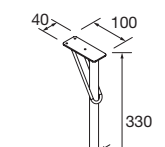

JEU DE 2 PIEDS DEVA 330

Jeu de 2 pieds optionnel en acier pour meubles suspendus, 3 finitions disponibles, hauteur 330 mm, pour une utilisation avec plan vasque intégrée.

Blanc		Noir		Chrome	
COD.	€	COD.	€	COD.	€
84125	54	84126	54	84127	54