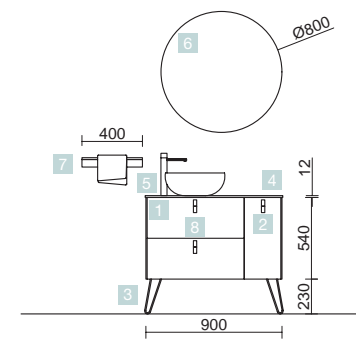

COD.	DESCRIPTION	€	OPTION	COD.	DESCRIPTION	€
COMPOSITION DE MEUBLE DE 900						
1	24612 Meuble suspendu UNIQ 900 Paja droite 1 porte et 2 tiroirs et fermeture amortie 897 x 540 x 450 mm	523	6	83963	Miroir MOON 800 circulaire avec luminaire LED (4,8 W) IP44 Ø 800 mm	306
2	24723 Poignée UNIQ Blanc Jeu de 3 poignées pour meuble	23	7	26126	Étagère porte-serviette 400 Solid surface 400 x 60 x 120 mm	72
3	24716 Jeu 2 pieds UNIQ Blanc 230 mm	27	8	16994	Siphon avec bonde Laiton chromé	70
4	24727 Plan de toilette UNIQ 900 Solid surface pour plan vasque à poser 905 x 12 x 460 mm	198				
5	24555 Vasque à poser ALTIRO Porcelaine blanche mat sans siphon ni bonde de vidage Ø 390 x 140 mm	215				
PRIX TOTAL DE L'ENSEMBLE		986