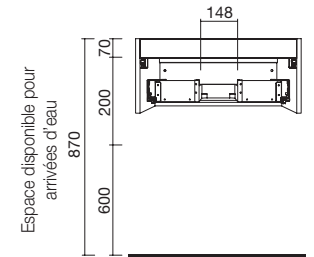

TIROIR COMPET HAUT SANS DÉCOUPE SIPHON

Tiroir métallique haut pour meuble, intérieur Carbon-TX.

	Carbon-TX	
	COD.	€
600	24961	68
800	24962	75
1000	24963	81
1200	24964	104

ORGANISATION INTÉRIEURE DES TIROIRS

Organiseur/séparateur pour tiroir métallique Carbone-TX
150 x 342 x 66 mm

	Carbon-TX	
	COD.	€
	23030	23

JEU DE 2 PIEDS FINITION CHROME

Ensemble de 2 pieds chromés hauteur 330.
30 x 30 x 330 mm

	Chrome	
	COD.	€
	23899	22