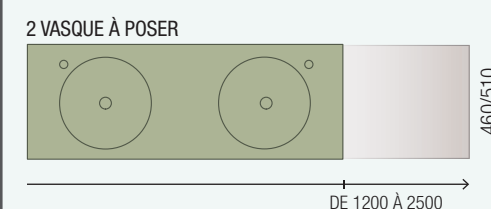

COMPAKT 2 VASQUES