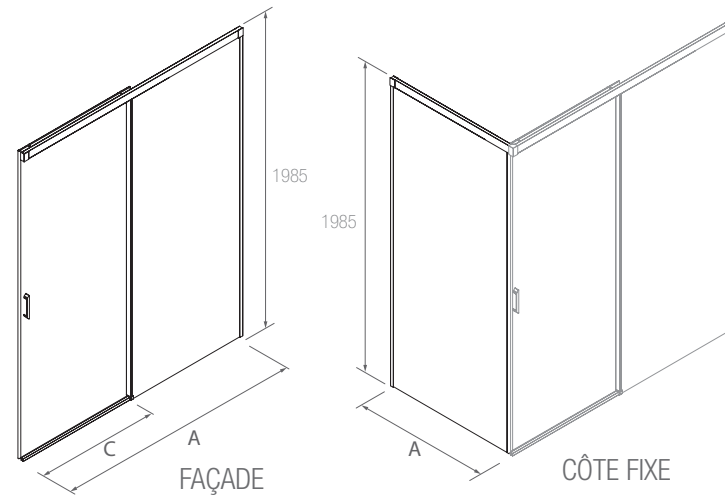

OPTIONS		
COD.	DESCRIPTION	€
90564	Profilé magnétique noir	59
<b>Stock</b>		

SERIE KAAMI Façade de douche avec élément latéral fixe  
 Profilé noir

PAROI DOUCHE UNE PORTE ET UN FIXE AVEC FIXE

- Verre transparent trempé Norme EN- 12150 de 6 mm.
- Expansion avec réglage de 10 mm
- Sans profilé sol
- Hauteur 1985 mm
- Possibilité de 4 sérigraphies impression numérique
- Traitement anticalcaire inclus