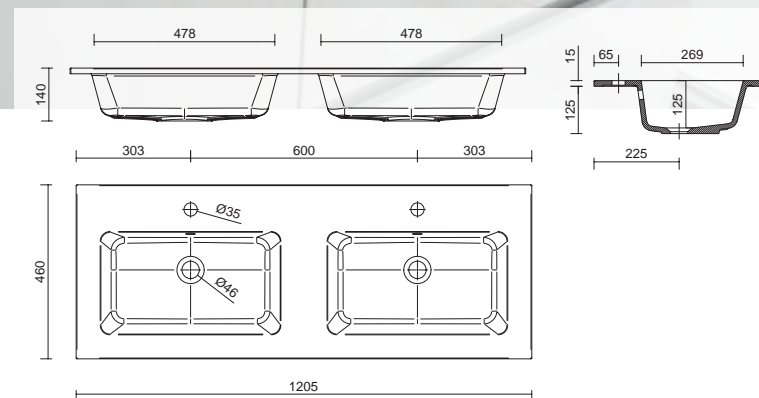

Plan vasque UNIQU 905 coquette à gauche Mineralsolid mat

sans siphon ni bonde de vidage clic-clac
905 x 15 x 460 mm

24544 **364 €**

Plan vasque UNIQU 1205 coquette à gauche Mineralsolid mat

sans siphon ni bonde de vidage clic-clac
1205 x 15 x 460 mm

24546 **417 €**