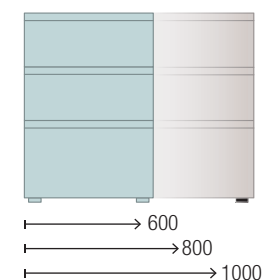

MEUBLE 3 TIROIRS