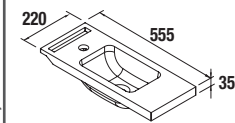

Plan vasque MARTHA (solid surface)