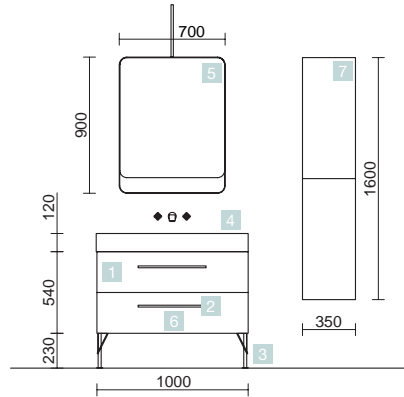

COD.	DESCRIPTION	€
COMPOSITION FUSSION AVEC MEUBLE DE 1000		
1	81704 Meuble suspendu FUSSION CHROME 1000 Macchiato 2 tiroirs à fermeture amortie 997 x 540 x 450 mm	369
2	26825 Poignée FUSSION 450 Noir mat x 2	46
3	84129 Jeu 2 pieds DEVA Noir 230 mm	50
4	85911 Plan vasque VENETO 1010 Porcelaine blanche a vasque sans siphon, ni bonde de vidage clic-clac, ni mitigeur 1010 x 120 x 460 mm	283
PRIX TOTAL DE L'ENSEMBLE		748