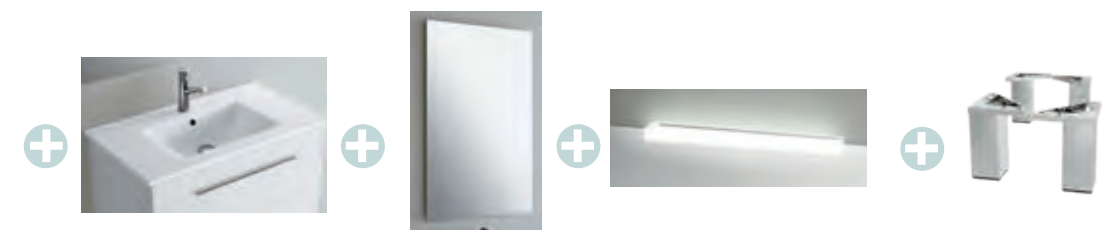

Plan vasque Iberia   Miroir Sena   Applique Boreal   Jeu de 4 pieds chromés

	Blanc Brillant		Gris Brillant		Plan vasque Iberia		Miroir Sena		Applique Boreal		j. 4 pieds (chromés)	
	COD.	€	COD.	€	COD.	€	COD.	€	COD.	€	COD.	€
600	23258	376	23259	376	14711	138	16908	75	84122	59	83819	13
700	26559	386	26560	386	16191	155	16909	81	84122	59	83819	13
800	23264	398	23265	398	14712	169	16910	89	84122	59	83819	13
900	26567	415	26568	415	19358	186	16911	95	84122	59	83819	13
1000	23252	428	23253	428	14713	216	16912	100	84122	59	83819	13