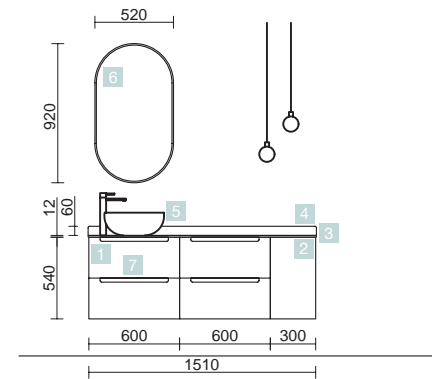

MONTERREY 1500 CHÊNE AFRICAIN

2 MEUBLES 600+ COQUETTE 300

COD.	DESCRIPTION	€
COMPOSITION 1500 CHÊNE AFRICAIN		
1	91046 Meuble suspendu MONTERREY 600 Chêne africain x 2 2 tiroirs métalliques à fermeture amortie 598 x 540 x 450 mm	926
2	91079 Coquette suspendue ALLIANCE 300 Chêne africain Gauche / droite 1 porte ouverture push, fond réduit 300 x 540 x 250 mm	148
3	91251 Plan de toilette Ardoise noire Deux profondeurs différentes, de 1501 jusqu'à 1800 pour vasque à poser 1501 - 1800 x 12 x 460 mm	499
4	91266 Crédence Ardoise noire de 1401 jusqu'à 1800 mm 1401-1800 mm	89
5	91491 Vasque à poser BULKAN Solid surface noir sans siphon ni bonde de vidage clic-clac Ø 400 x 140 mm	219
PRIX TOTAL DE L'ENSEMBLE		1881

OPTION		
COD.	DESCRIPTION	€
6	91121 Miroir OLIMPIA 920 Black velvet vertical avec luminaire LED (20 W) IP44 920 x 520 x 30 mm	311
7	13663 Siphon avec bonde clicker Laiton chromé	81