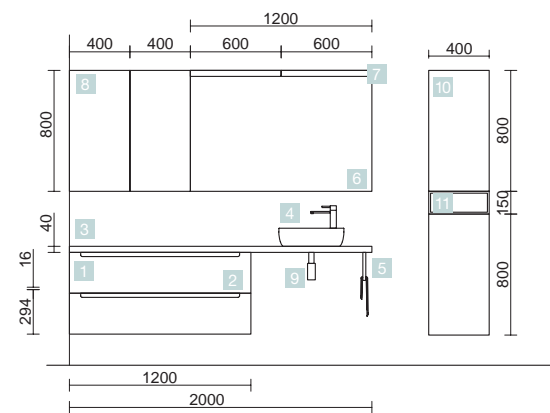

MONTERREY 2000 SBIANCATO

DEUX TIROIRS À POIGNÉE ERGONOMIQUE

COD.	DESCRIPTION	€
COMPOSITION DE MEUBLE DE 1200		
1	23449 Meuble suspendu MONTERREY 1200 Sbiancato 2 tiroirs métalliques à fermeture amortie 1197 x 540 x 450 mm	614
2	24964 Tiroir complet métallique Carbon-TX tiroir haut pour meuble de 1200 mm, profondeur 45 1141 x 140 x 350 mm	104
3	23179 Plan de toilette percuss Carbon de 1801 jusqu'à 2000 pour vasque à poser 1801 - 2000 x 50 x 460 mm	603
4	91488 Vasque à poser ELLEN Porcelaine blanche sans siphon ni bonde de vidage 430 x 140 x 430 mm	179
5	91492 Support Noir 30 x 200 x 420 mm	99
PRIX TOTAL DE L'ENSEMBLE		1599

OPTION		
COD.	DESCRIPTION	€
6	87584 Miroir SENA 1200 horizontal verre 5 mm 1200 x 800 mm	131
7	87811 Applique OPTIMUS 600 x 2 chrome brillant, luminaire led (5 W) IP 44 600 x 25 x 25 mm	114
8	23220 Module ALLIANCE 400 Sbiancato x 2 gauche/droite 1 porte avec système push 400 x 800 x 162 mm	414
9	23032 Siphon SMART Siphon avec bonde	92

COMPLEMENT		
COD.	DESCRIPTION	€
10	23220 Module ALLIANCE 400 Sbiancato x 2 gauche/droite 1 porte avec système push 400 x 800 x 162 mm	414
11	22900 Module ALLIANCE 400 Carbon-TX horizontal vertical 1 niche 400 x 150 x 162 mm	52