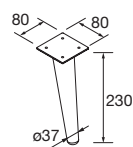

#### JEU DE 2 PIEDS DANNA 230

Option de jeu de 2 pieds en bois meubles. 3 finitions au choix. Hauteur 230 mm. Pour compositions avec vasque à poser.

Blanc		Noir		Pin	
COD.	€	COD.	€	COD.	€
84141	24	84142	24	84143	24