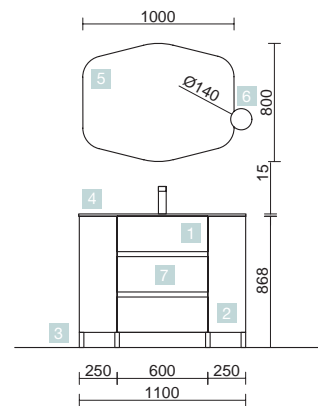

FUSSION LINE 1105 SBIANCATO

COQUETTE 250+MEUBLE 600+COQUETTE 250

COD.	DESCRIPTION	€
COMPOSITION 1105 SBIANCATO		
1	23260 Meuble FUSSION LINE 600 Sbiancato 3 tiroirs à fermeture amortie 598 x 768 x 450 mm	376
2	26852 Coqueta ALLIANCE 250 Sbiancato x 2 gauche/droite 1 porte avec système push 250 x 868 x 450 mm	400
3	83819 Ensemble de 4 pieds Chrome brillant 100 mm	13
4	18687 Plan vasque SOFIA 1105 MineralMarmo sans siphon ni bonde de vidage clic-clac 1105 x 15 x 460 mm	578
PRIX TOTAL DE L'ENSEMBLE		1367

OPTION		
COD.	DESCRIPTION	€
5	26776 Miroir ORGANIC 800 horizontal / vertical avec luminaire LED (15 W.) IP44 800 x 1000 mm	354
6	24569 Miroir Augmente (x3), avec fixation multipositions en verre Ø140 mm	55
7	13663 Siphon avec bonde clicker Laiton chromé	81