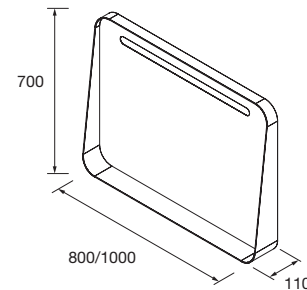

Miroir APOLO 800 Or
horizontal avec bandeau éclairage LED
(10 W.) IP 44
800 x 700 x 110 mm
87856 **384 €**

Miroir APOLO 1000 Or
horizontal avec bandeau éclairage LED
(12 W.) IP 44
1000 x 700 x 110 mm
87857 **436 €**

Miroir APOLO 800 Blanc
horizontal avec bandeau éclairage LED
(10 W.) IP 44
800 x 700 x 110 mm
87858 **384 €**

Miroir APOLO 1000 Blanc
horizontal avec bandeau éclairage LED
(12 W.) IP 44
1000 x 700 x 110 mm
87859 **436 €**

Miroir APOLO 800 Noir
horizontal avec bandeau éclairage LED
(10 W.) IP 44
800 x 700 x 110 mm
87860 **384 €**

Miroir APOLO 1000 Noir
horizontal avec bandeau éclairage LED
(12 W.) IP 44
1000 x 700 x 110 mm
87861 **436 €**

Miroir OLIMPIA 920 White cotton
vertical avec luminaire led (20 W.) IP44
920 x 520 x 30 mm
87862 **311 €**

Miroir OLIMPIA 920 Macchiato
vertical avec luminaire led (20 W.) IP44
920 x 520 x 30 mm
87863 **311 €**

Miroir OLIMPIA 920 Blue fog
vertical avec luminaire led (20 W.) IP44
920 x 520 x 30 mm
87864 **311 €**

Miroir OLIMPIA 920 Black velvet
vertical avec luminaire LED (20 W.)
IP44
920 x 520 x 30 mm
91121 **311 €**

Miroir OLIMPIA 920 Night blue
vertical avec luminaire led (20 W.) IP44
920 x 520 x 30 mm
87866 **311 €**

Miroir MOON 600
circulaire avec luminaire (4,8 W.) IP44
Ø 600 mm
91120 **289 €**

Miroir MOON 800
circulaire avec luminaire LED (4,8 W.)
IP44
Ø 800 mm
83963 **306 €**

Miroir MOON 1000
circulaire avec luminaire led (4,8 W.)
IP44
Ø 1000 mm
83964 **384 €**

Miroir SUNRISE 800
Circulaire avec LED (4,8 W.)
IP 44
Ø 800 mm
86287 **235 €**

Miroir SUNRISE 1000
Circulaire éclairage LED (4,8 W.) IP 44
Ø 1000 mm
86289 **265 €**

Étagère SUNRISE 800 Blanc
800 x 80 x 126 mm
86288 **150 €**

Étagère SUNRISE 1000 Blanc
1000 x 80 x 126 mm
86290 **181 €**

Étagère SUNRISE 800 Noir mat
800 x 80 x 126 mm
91113 **150 €**

Étagère SUNRISE 1000 Noir mat
1000 x 80 x 126 mm
91114 **181 €**