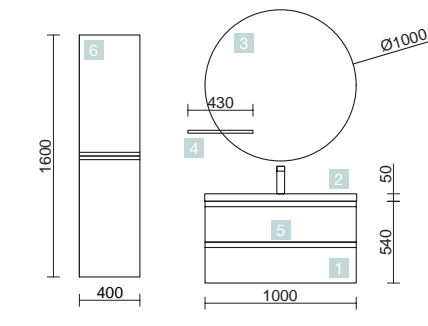

MOMENT 1000 REAL

DEUX TIROIRS À POIGNÉE ERGONOMIQUE

COD.	DESCRIPTION	€
COMPOSITION DE MEUBLE DE 1000		
1	91375 Meuble suspendu MOMENT 1000 REAL 2 tiroirs à fermeture amortie 997 x 540 x 452 mm	1399
2	20752 Plan vasque TOSCANA 1005 Charge minéral blanc sans siphon ni bonde de vidage clic-clac 1005 x 50 x 460 mm	263
PRIX TOTAL DE L'ENSEMBLE		1662
OPTION		
COD.	DESCRIPTION	€
3	83964 Miroir MOON 1000 circulaire avec luminaire led (4,8 W) IP44 Ø 1000 mm	384
4	91471 Étagère MOMENT 430 gauche REAL 430 x 137 x 89 mm	129
5	13663 Siphon avec bonde clicker Laiton chromé	81
COMPLEMENT		
COD.	DESCRIPTION	€
6	91447 Colonne suspendue MOMENT 1600 REAL gauche/droite 2 portes et fermeture amortie 400 x 1600 x 352 mm	1699