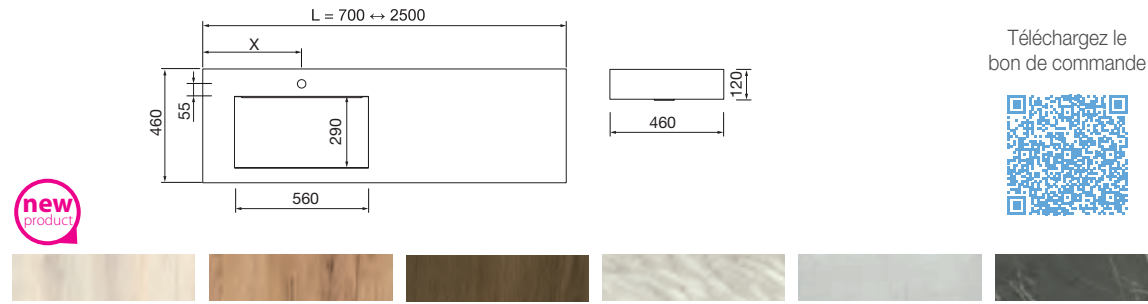

PLANS COMPAKT AVEC VASQUE INTÉGRÉE (560) PROFONDEUR 460 MM

Plans sur mesure avec vasque intégrée 560 x 290 mm et cuve en abs avec traitement antibactérien. Supports réglables 105 x 415 mm et équerres de fixation incluses.

	Bali		Chêne africain		Havana		Marbre blanc		Ciment		Gris pierre	
	COD.	€	COD.	€	COD.	€	COD.	€	COD.	€	COD.	€
700 - 800	91167	583	83287	583	84096	583	83340	583	83392	583	83366	583
801 - 1000	91168	696	83288	696	84097	696	83341	696	83393	696	83367	696
1001 - 1200	91169	810	83289	810	84098	810	83342	810	83394	810	83368	810
1201 - 1400	91170	923	83290	923	84099	923	83343	923	83395	923	83369	923
1401 - 1600	91171	1037	83291	1037	84100	1037	83344	1037	83396	1037	83370	1037
1601 - 1800	91172	1150	83292	1150	84101	1150	83345	1150	83397	1150	83371	1150
1801 - 2000	91173	1264	83293	1264	84102	1264	83346	1264	83398	1264	83372	1264
2001 - 2500	91174	1718	83294	1718	84103	1718	83347	1718	83399	1718	83373	1718

Note: délai de livraison de 4 a 6 semaines pour les plans sur mesure.