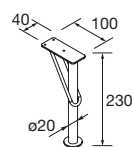

JEU DE 2 PIEDS DEVA 230

Jeu de 2 pieds optionnel en acier pour meubles suspendus, 3 finitions disponibles, hauteur 230 mm, pour une utilisation avec une vasque à poser.

Blanc		Noir		Chrome	
COD.	€	COD.	€	COD.	€
84128	50	84129	50	84130	50