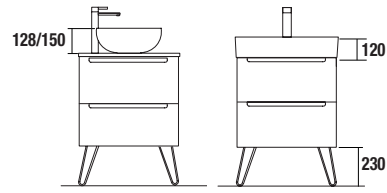

PIEDS POUR COMPOSITIONS AVEC VASQUE A POSER ET VENETO HAUTEUR 230 MM

JEU DE 2 PIEDS UNIQ 230

Jeu de 2 pieds optionnel en acier pour meubles suspendus, 3 finitions disponibles, hauteur 230 mm, pour une utilisation avec une vasque à poser.

Blanc		Noir		Chrome	
COD.	€	COD.	€	COD.	€
24716	27	24717	27	24718	27

JEU DE 2 PIEDS KLIM 230

Jeu de 2 pieds optionnel en aluminium pour meubles suspendus, 3 finitions disponibles, hauteur 230 mm, pour une utilisation avec une vasque à poser.

Blanc		Noir		Anodisé	
COD.	€	COD.	€	COD.	€
84135	22	84136	22	84137	22

JEU DE 2 PIEDS DEVA 230

Jeu de 2 pieds optionnel en acier pour meubles suspendus, 3 finitions disponibles, hauteur 230 mm, pour une utilisation avec une vasque à poser.

Blanc		Noir		Chrome	
COD.	€	COD.	€	COD.	€
84128	50	84129	50	84130	50

JEU DE 2 PIEDS DANNA 230

Option de jeu de 2 pieds en bois meubles. 3 finitions au choix. Hauteur 230 mm. Pour compositions avec vasque à poser.

Blanc		Noir		Pin	
COD.	€	COD.	€	COD.	€
84141	24	84142	24	84143	24