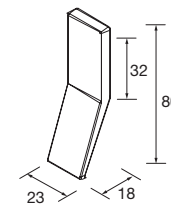

DROITE  
(Porte a droite)

GAUCHE  
(Porte a gauche)

SÉRIE UNIQ  
2 TIROIRS , 1 PORTE

MEUBLE SUSPENDU UNIQ 2 TIROIRS / 1 PORTE DROITE

Meuble suspendu à 2 tiroirs en bois avec coulisses invisibles avec extraction plus et, 1 porte avec fermeture amortie. Finition intérieure Carbon-TX.