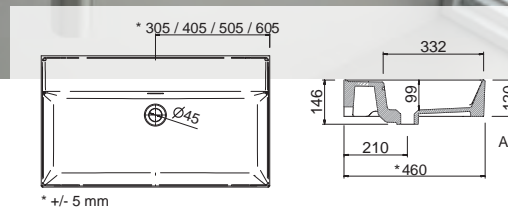

un vasque, deux robinet, sans siphon ni bonde de vidage clic-clac
1210 x 120 x 460 mm

23399 **399 €**

Plan vasque VENETO 1010 Porcelaine blanche

a vasque sans siphon, ni bonde de vidage clic-clac, ni mitigeur
1010 x 120 x 460 mm

85911 **283 €**

Plan vasque VENETO 1210 Porcelaine blanche

a vasque sans siphon, ni bonde de vidage clic-clac, ni mitigeur
1210 x 120 x 460 mm

85912 **399 €**