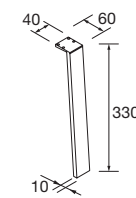

JEU DE 2 PIEDS KLIM 330

Jeu de 2 pieds optionnel en aluminium pour meubles suspendus, 3 finitions disponibles, hauteur 330 mm, pour une utilisation avec plan vasque intégrée.

	Blanc		Noir		Anodisé	
	COD.	€	COD.	€	COD.	€
	84131	28	84132	28	84134	28