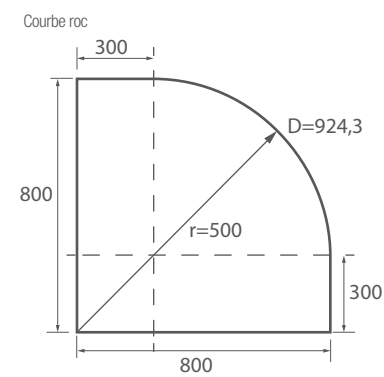

SEMI-CIRCULAIRE DOUCHE

En Stock	RECEVEUR*	MESURE (A)	MESURE (B)	HAUTEUR (H)	ACCÈS (C)	FINITION	N° DE COLIS	Verre		
								COD.	€	
	750 x 750	725 - 750	725 - 750	1950	455	Argenté brillant	1	16712	714	
	800 x 800	765 - 790	765 - 790	1950	490	Argenté brillant	1	16714	721	Courbe roc
	800 x 800	765 - 790	765 - 790	1950	500	Argenté brillant	1	16715	721	Courbe roc
	900 x 900	865 - 890	865 - 890	1950	560	Argenté brillant	1	16716	740	Courbe italienne
	900 x 900	865 - 890	865 - 890	1950	570	Argenté brillant	1	16717	740	Courbe italienne