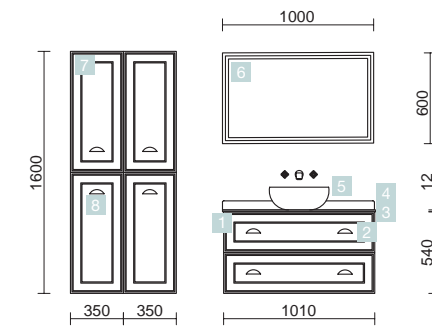

RENOIR 1000 BLUE FOG

DEUX TIROIRS À POIGNÉE ERGONOMIQUE

COD.	DESCRIPTION	€
COMPOSITION DE MEUBLE DE 1000		
1	91326 Meuble suspendu RENOIR 1000 Blue fog 2 tiroirs métalliques à fermeture amortie 997 x 540 x 450 mm	669
2	91339 Poignée FOLK Black matt x 4	44
3	91260 Plan de toilette Ardoise noire de 1001 jusqu'à 1400 pour vasque à poser sans porte-serviette 1001 - 1400 x 12 x 460 mm	369
4	91264 Crédence Ardoise noire jusqu'à 1000 mm <1000 mm	49
5	91491 Vasque à poser BULKAN Solid surface noir sans siphon ni bonde de vidage clic-clac Ø 400 x 140 mm	219
PRIX TOTAL DE L'ENSEMBLE		1350

OPTION		
COD.	DESCRIPTION	€
6	91118 Miroir ROMA 1000 horizontal vertical avec noir framework, lumière led (15W) IP 44 1000 x 600 mm	347

COMPLEMENT		
COD.	DESCRIPTION	€
7	91323 Colonne suspendue RENOIR Blue fog x 2 2 portes sans poignée et fermetures amorties 350 x 1600 x 349 mm	918
8	91339 Poignée FOLK Black matt x 4	44