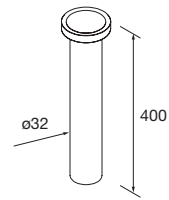

20753 **379 €**

Siphon avec bonde Laiton chromé  
9699 57 €

Siphon avec bonde Laiton chromé  
16994 70 €

Siphon avec bonde clicker Laiton chromé  
13663 81 €

Siphon SMART  
Siphon avec bonde  
23032 92 €

Siphon SMART Chrome  
avec siphon et bonde de vidage clic-clac  
23033 96 €