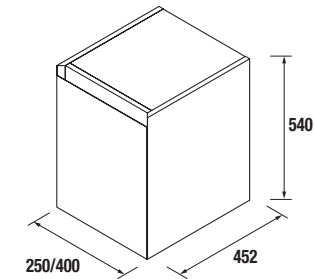

COQUETTE MOMENT 1 PORTE

Coquette réversible à 1 porte, avec charnières à large ouverture et fermeture douce. Intérieur en bois naturel avec étagère en contreplaqué ajustable en hauteur.

	PURE		REAL		INTENSE	
	COD.	€	COD.	€	COD.	€
250	91407	689	91408	689	91409	689
400	91410	799	91411	799	91412	799