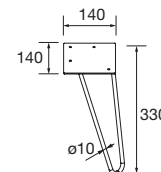

JEU DE 2 PIEDS UNIIQ 330

Jeu de 2 pieds optionnel en acier pour meubles suspendus, 3 finitions disponibles, hauteur 330 mm, pour une utilisation avec plan vasque intégrée.

Blanc		Noir		Chrome	
COD.	€	COD.	€	COD.	€
24713	32	24714	32	24715	32