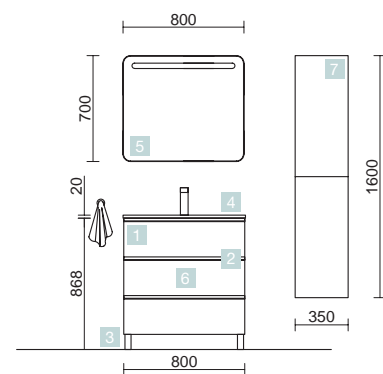

SPIRIT 800 CHÊNE AFRICAIN

MEUBLE SPIRIT 3 TIROIRS

COD.	DESCRIPTION	€
COMPOSITION MEUBLE 800		
1	91016 Meuble SPIRIT 800 Chêne africain 3 tiroirs métalliques à fermeture amortie 797 x 768 x 450 mm	610
2	90993 Poignée SPIRIT 800 Noir soft x 3	54
3	83425 Ensemble de 4 pieds Noir mat 100 mm	13
4	14712 Plan vasque IBERIA 810 Porcelaine blanche sans siphon ni bonde de vidage clic-clac 810 x 20 x 460 mm	169
PRIX TOTAL DE L'ENSEMBLE		846
OPTION		
COD.	DESCRIPTION	€
5	87860 Miroir APOLLO 800 Noir horizontal avec bandeau éclairage LED (10 W.) IP 44 800 x 700 x 110 mm	384
6	13663 Siphon avec bonde clicker Laiton chromé	81
COMPLEMENT		
COD.	DESCRIPTION	€
7	91073 Colonne suspendue ALLIANCE Chêne africain gauche/droite 2 portes avec système push 350 x 1600 x 349 mm	381