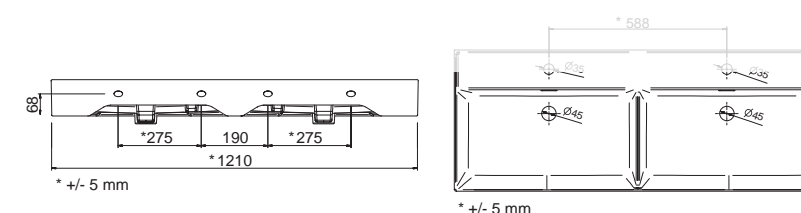

sans siphon ni bonde de vidage clic-clac
1210 x 120 x 460 mm

23398 **409 €**

Plan vasque VENETO 1210 Porcelaine blanche