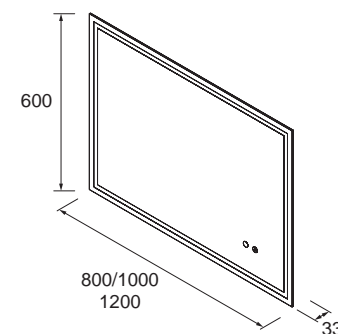

Miroir CHICAGO II 800
horizontal/vertical lumière led, sensor et antibuée (30 W.) IP44
800 x 600 mm
87853 **427 €**

Miroir CHICAGO II 1000
horizontal/vertical lumière led, sensor et antibuée (30 W.) IP44
1000 x 600 mm
87854 **463 €**

Miroir CHICAGO II 1200
horizontal/vertical lumière led, sensor et antibuée (30 W.) IP44
1200 x 600 mm
87855 **505 €**