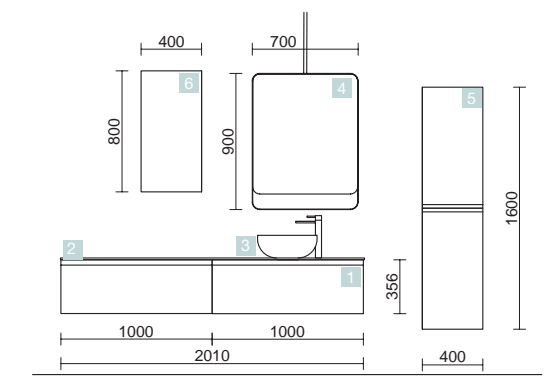

MOMENT 2000 PURE

DEUX MEUBLES DE 1000

COD.	DESCRIPTION	€
COMPOSITION DOUBLE DE 2000		
1	91362 Meuble suspendu MOMENT 1000 PURE x 2 1 tiroir à fermeture amortie 997 x 356 x 452 mm	1898
2	91258 Plan de toilette Ardoise noire de 2001 jusqu'à 2400 pour vasque à poser avec porte-serviette 2001 - 2400 x 12 x 460 mm	719
3	91491 Vasque à poser BULKAN Solid surface noir sans siphon ni bonde de vidage clic-clac Ø 400 x 140 mm	219
PRIX TOTAL DE L'ENSEMBLE		2836

OPTION		
COD.	DESCRIPTION	€
4	83915 Miroir BLACK STREAM 700 Vertical et sur cadre métallique rotatif 700 x 900 mm	505

COMPLEMENT		
COD.	DESCRIPTION	€
5	91429 Colonne suspendue MOMENT 1600 PURE gauche / droite 2 portes et fermeture amortie 400 x 1600 x 352 mm	1699
6	91455 Module MOMENT 400 PURE 1 porte gauche / droite et fermeture amortie 400 x 800 x 181 mm	669