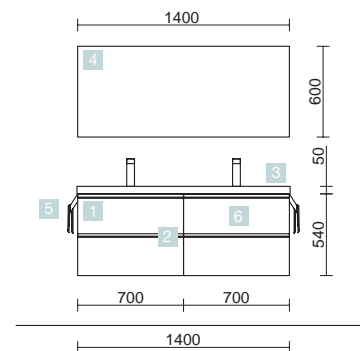

COD.	DESCRIPTION	€
COMPOSITION DOUBLE DE 1405		
1	90949 Meuble suspendu SPIRIT 700 Chêne africain x 2 2 tiroirs métalliques à fermeture amortie 697 x 540 x 450 mm	896
2	90988 Poignée SPIRIT 700 Anodisé brillant x 4	68
3	27144 Plan vasque TOSCANA 1400 double Charge minéral blanc sans siphon ni bonde de vidage clic-clac 1405 x 50 x 460 mm	429
PRIX TOTAL DE L'ENSEMBLE		1393

OPTION		
COD.	DESCRIPTION	€
4	91115 Miroir REFLEXO 1400 horizontal vertical avec led Wj IP 44 1400 x 600 mm	429
5	23025 Porte-serviette double JAZZ Anodisé brillant x 2 profondeur 45 y 50 385 x 125 x 68 mm	112
6	13663 Siphon avec bonde clicker Laiton chromé x 2	162