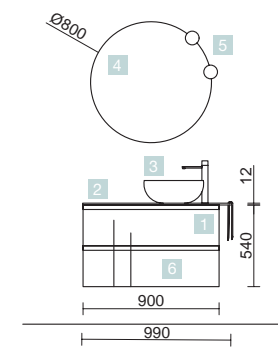

GAUCHE

GAUCHE

DROITE

DROITE

COD.	DESCRIPTION	€	OPTION	COD.	DESCRIPTION	€
<b>COMPOSITION DE MEUBLE DE 900</b>						
1	91031 Meuble suspendu MAM 900 Black velvet gauche, 2 tiroirs métalliques à fermeture amortie 897 x 540 x 505 mm	953	4	91131	Miroir OASIS 800 circulaire Ø 800 mm	89
2	85968 Plan de toilette MAM 900 gauche avec porte-serviette Solid surface pour plan vasque à poser 990 x 12 x 510 mm	377	5	91238	Applicque GILDA 90 x 2 Ø 90 mm	98
3	26536 Vasque à poser BØL Solid surface sans siphon ni bonde de vidage clic-clac Ø 390 x 140 mm	219	6	16994	Siphon avec bonde Laiton chromé	70
<b>PRIX TOTAL DE L'ENSEMBLE</b>		<b>1549</b>				