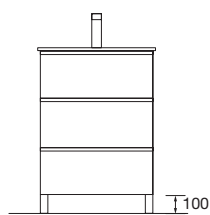

Jeu de pieds nécessaires pour les meubles 3 tiroirs, hauteur 100 mm