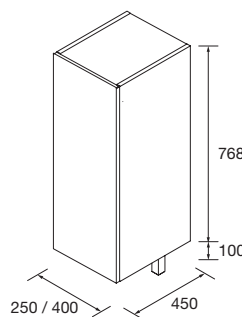

COQUETTE A POSER ALLIANCE

Coquette à poser réversible avec 1 porte avec système d'ouverture Push et finition intérieure Carbon-TX. Charnières avec ouverture large 110°. Avec étagères intérieures réglables en hauteur.

Jeu de fixations inclus

Peut être combinée avec les Séries: Fussion Line / Spirit

	Blanc brillant		Gris brillant		Sbiancato		Chêne naturel		Chêne africain		Pin bahia		Alsace	
	COD.	€	COD.	€	COD.	€	COD.	€	COD.	€	COD.	€	COD.	€
250	26847	200	26848	200	26852	200	26850	200	91080	200	26851	200	26853	200
400	26854	236	26855	236	26859	236	26857	236	91081	236	26858	236	26860	236