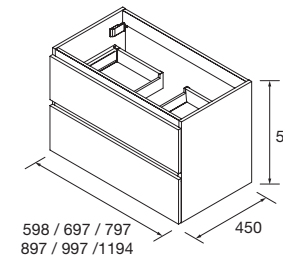

Blanc brillant		Gris brillant		Sbiancato		Chêne naturel		Chêne africain		Pin bahía		Alsace	
	COD.	€	COD.	€	COD.	€	COD.	€	COD.	€	COD.	€	COD.	€
600	26814	414	22799	414	26634	414	26815	414	91586	414	22800	414	26635	414
700	83040	448	90936	448	90941	448	90938	448	90949	448	90939	448	90942	448
800	22634	457	22802	457	26637	457	22804	457	91587	457	22803	457	26638	457
900	90943	474	90944	474	90947	474	90945	474	90950	474	90946	474	90948	474
1000	22635	490	22805	490	26640	490	22807	490	91588	490	22806	490	26641	490
1200	23890	506	23891	506	26643	506	23893	506	91589	506	23892	506	26644	506

COQUETTE SPIRiT 1 PORTE G/D

Coquette 1 porte réversible avec ouverture gauche / droite et fermeture amortie. Finition intérieure Carbon-TX. Poignées non incluses. 7 finitions au choix.