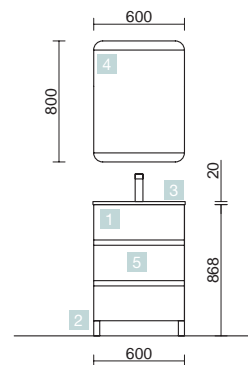

COD.	DESCRIPTION	€	OPTION	COD.	DESCRIPTION	€
COMPOSITION DE MEUBLE DE 600						
1	23261 Meuble FUSSION LINE 600 Alsace 3 tiroirs à fermeture amortie 598 x 768 x 450 mm	376	4	23405 Miroir CANDEM 800 horizontal vertical avec led (15 W) IP 44 800 x 600 mm	401	
2	83819 Ensemble de 4 pieds Chrome brillant 100 mm	13	5	13663 Siphon avec bonde clicker Laiton chromé	81	
3	14711 Plan vasque IBERIA 610 Porcelaine blanche sans siphon ni bonde de vidage clic-clac 610 x 20 x 460 mm	138				
PRIX TOTAL DE L'ENSEMBLE		527