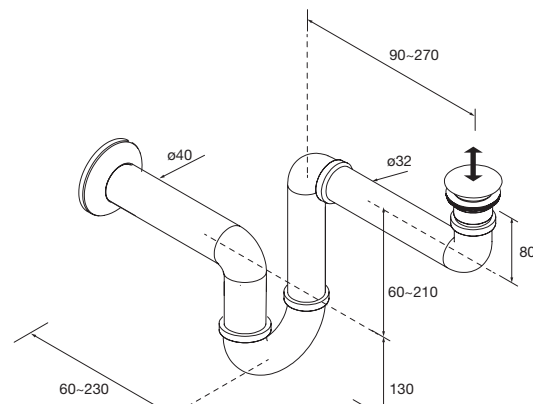

Siphon court avec valve clicker
19366 61 €