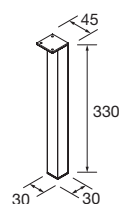

PORTE-SERVIETTE DOUBLE JAZZ

Porte-serviette double JAZZ

Blanc		Noir		Anodisé brillant	
COD.	€	COD.	€	COD.	€
23028	56	27043	56	23025	56

JEU DE 2 PIEDS FINITION CHROME

Ensemble de 2 pieds chromés hauteur 330. 30 x 30 x 330 mm