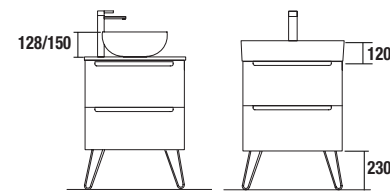

### PORTE-SERVIETTE DOUBLE JAZZ

Porte-serviette double JAZZ

	Blanc		Noir		Anodisé brillant	
	COD.	€	COD.	€	COD.	€
	23028	56	27043	56	23025	56

PIEDS POUR COMPOSITIONS AVEC VASQUE A POSER ET VENETO  
HAUTEUR 230 MM