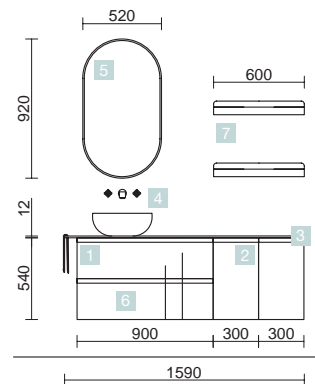

COD.	DESCRIPTION	€
COMPOSITION 1500/D		
1	83859 Meuble suspendu MAM 900 Night blue droite, 2 tiroirs métalliques à fermeture amortie 897 x 540 x 505 mm	953
2	83869 Coquette suspendue MAM 300 Night blue x 2 1 porte droite et fermeture amortie 300 x 540 x 404 mm	404
3	91128 Plan de toilette MAM 1590 droite avec porte-serviette Solid surface pour plan vasque à poser 1590 x 12 x 510 mm	510
4	26536 Vasque à poser BOL Solid surface sans siphon ni bonde de vidage clic-clac Ø 390 x 140 mm	219
PRIX TOTAL DE L'ENSEMBLE		2086

OPTION	COD.	DESCRIPTION	€
5	87866	Miroir OLIMPIA 920 Night blue vertical avec luminaire led (20 W) IP44 920 x 520 x 30 mm	311
6	16994	Siphon avec bonde Laiton chromé	70
COMPLEMENT			
OPTION	COD.	DESCRIPTION	€
7	82335	Étagère 600 Solid surface x 2 600 x 88 x 120 mm	368

MEUBLE MAM SUSPENDU 2 TIROIRS DROITE

Meuble incurvé suspendu avec 2 tiroirs métalliques avec ouverture totale. Finition intérieure Carbon-TX et fermeture amortie.

White cotton		Black velvet		Macchiato		Blue fog		Night blue	
COD.	€	COD.	€	COD.	€	COD.	€	COD.	€
83860	953	91032	953	83861	953	83862	953	83859	953

MEUBLE MAM SUSPENDU 2 TIROIRS GAUCHE

Meuble incurvé suspendu avec 2 tiroirs métalliques avec ouverture totale. Finition intérieure Carbon-TX et fermeture amortie.

White cotton		Black velvet		Macchiato		Blue fog		Night blue	
COD.	€	COD.	€	COD.	€	COD.	€	COD.	€
83865	953	91031	953	83861	953	83862	953	83864	953

COQUETTE MAM 1 PORTE D

Coquette 1 porte ouverture vers la droite avec fermeture amortie. Finition intérieure Carbon-TX.

White cotton		Black velvet		Macchiato		Blue fog		Night blue	
COD.	€	COD.	€	COD.	€	COD.	€	COD.	€
83870	202	91034	202	83866	202	83867	202	83869	202

COQUETTE MAM 1 PORTE G

Coquette 1 porte ouverture vers la gauche avec fermeture amortie. Finition intérieure Carbon-TX.