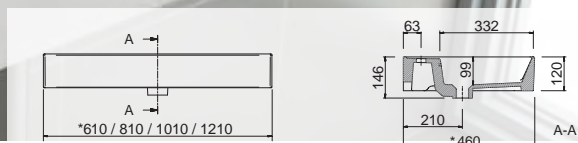

Plan vasque VENETO 1010 Porcelaine blanche
un vasque sans siphon ni bonde de vidage clic-clac