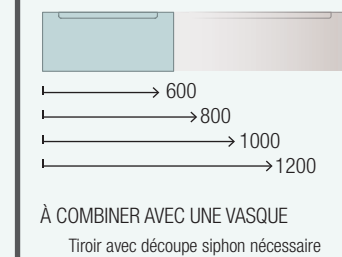

FINITIONS

Façades en panneaux MDF de 19 mm d'épaisseur. Côtés et structure du meuble en panneaux de particules stratifiés de 16 mm d'épaisseur.

MEUBLE 2 TIROIRS

COQUETTE 1 TIROIR

COQUETTE 1 PORTE

COMPLÉMENT