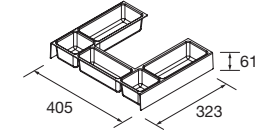

MEUBLE FUSSION LINE 2 TIROIRS

Meuble suspendu 2 tiroirs en bois avec finition intérieure Carbon-TX, avec glissières invisibles ouverture plus large et freins de fermeture. Séparateur de rangement inclus dans le tiroir supérieur.

	Blanc brillant		Gris brillant		Sbiancato		Chêne naturel		Chêne africain		Pin bahia		Alsace	
	COD.	€	COD.	€	COD.	€	COD.	€	COD.	€	COD.	€	COD.	€
600	23311	296	23312	296	23313	296	23315	296	91055	296	26553	296	23314	296
700	23317	311	23318	311	23319	311	23321	311	91056	311	26554	311	23320	311
800	23323	324	23324	324	23325	324	23327	324	91057	324	26555	324	23326	324
900	23329	347	23330	347	23331	347	23333	347	91058	347	26556	347	23332	347
1000	23305	369	23306	369	23307	369	23309	369	91059	369	26557	369	23308	369