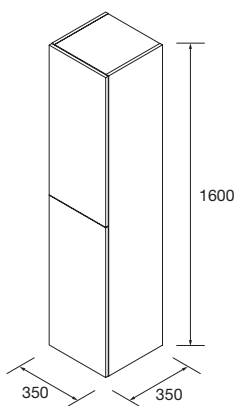

VASQUES À POSER

COD.	€
26536	219

COD.	€
24555	215

COLONNE ALLIANCE 1600 AVEC 2 PORTES

Colonne réversible 2 portes avec système d'ouverture push. Finition intérieure Carbon-TX. Avec 4 étagères en verre ajustables en hauteur. Charnières avec ouverture large 110°.

White cotton		Black velvet		Macchiato		Blue fog		Night blue	
COD.	€	COD.	€	COD.	€	COD.	€	COD.	€
81729	381	91035	381	81730	381	81731	381	81733	381

PORTE-SERVIETTE LATÉRAL POUR MEUBLE

Porte-serviette JAZZ

Blanc		Noir		Anodisé brillant	
COD.	€	COD.	€	COD.	€
23027	39	27042	39	23024	39