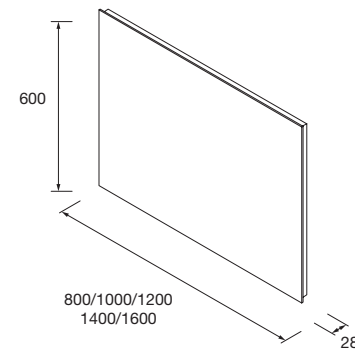

Miroir ORGANIC 600
horizontal-vertical avec luminaire led (11 W.) IP44
600 x 800 mm
26775 **321 €**

Miroir ORGANIC 800
horizontal / vertical avec luminaire LED (15 W.) IP44
800 x 1000 mm
26776 **354 €**