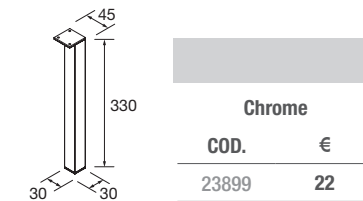

JEU DE 2 PIEDS FINITION CHROME

Ensemble de 2 pieds chromés hauteur 330. 30 x 30 x 330 mm

Chrome	
COD.	€
23899	22