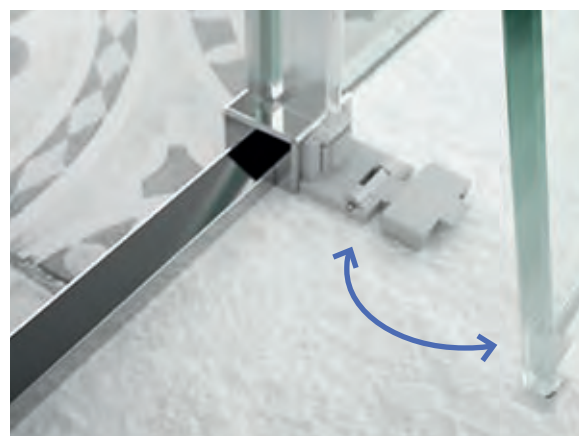

OPTIONS

En Stock	OPTIONS		
	COD.	DESCRIPTION	€
	22769	Ensemble fermeture aimantée	10

Nouveau profil anti-goutte

Système facile à nettoyer

Système d'ouverture facile qui facilite le nettoyage de verre.

508_ www.salgar.net