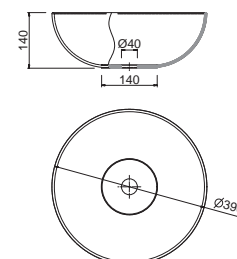

24553 144 €

Vasque à poser ALTIRO Porcelaine  
blanche mat  
sans siphon ni bonde de vidage  
Ø 390 x 140 mm

24555 215 €

Vasque à poser Ultra-fine SEDUCTION  
Porcelaine blanche  
sans siphon ni bonde de vidage  
Ø 390 x 150 mm