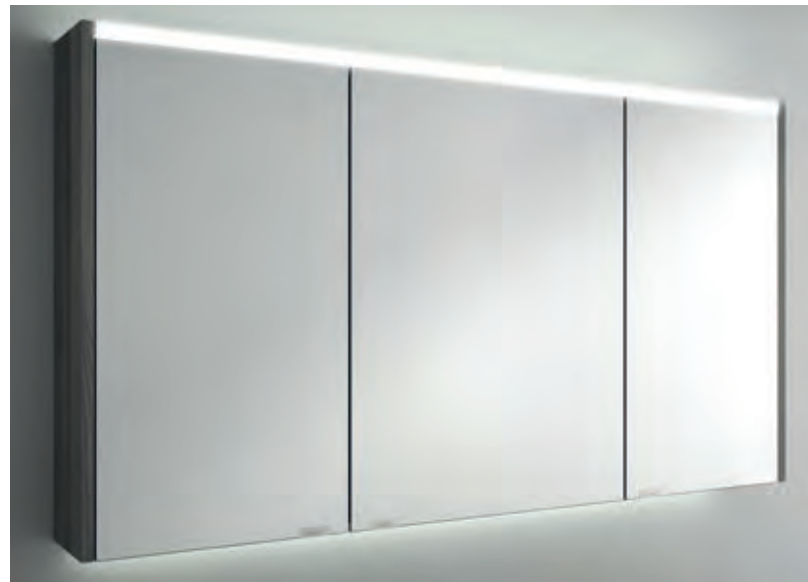

ARMOIRE ALLIANCE 1030

	CODE	€
BLANC BRILLANT	83238	779
GRIS BRILLANT	83239	779
BOIS SBIANCATO	83242	779
CHÊNE NATUREL	83241	779
CHÊNE AFRICA	92892	779
PIN BAHÍA	83244	779
ALSACE	83243	779

Sur commande, délais de livraison additionel 15 jours