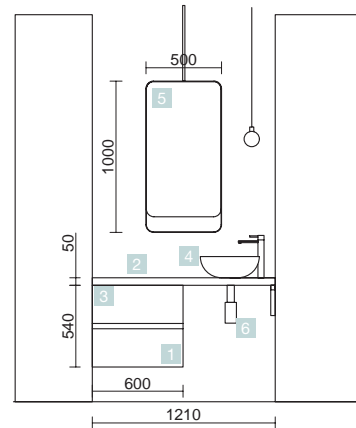

DEUX TIROIRS À FERMETURE AMORTIE

COD.	DESCRIPTION	€
<b>COMPOSITION AVEC MEUBLE DE 600</b>		
1	23312 Meuble suspendu FUSSION LINE 600 Gris brillant 2 tiroirs à poignée ergonomique et fermeture amortie 598 x 540 x 450 mm	296
2	23003 Plan de toilette Carbon pour meuble et coquette, sans usinage 1200 x 50 x 460 mm	336
3	24956 Tiroir complet Du bois Carbon-TX tiroir haut pour meuble de 600 mm, profondeur 45 550 x 110 x 350 mm	48
4	87734 Vasque à poser LOKUM Porcelaine noire mat sans siphon ni bonde de vidage clic-clac Ø 375 x 135 mm	215
<b>PRIX TOTAL DE L'ENSEMBLE</b>		<b>895</b>