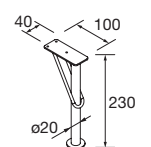

JEU DE 2 PIEDS DEVA 230

Jeu de 2 pieds optionnel en acier pour meubles suspendus, 3 finitions disponibles, hauteur 230 mm, pour une utilisation avec une vasque à poser.

Blanc		Noir		Chrome	
COD.	€	COD.	€	COD.	€
84128	50	84129	50	84130	50