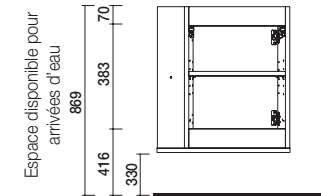

MARTHA

MEUBLE 1 PORTE ET NICHES

NORME EN 717-1 FERMETURE AMORTIE

RÉVERSIBLE

MEUBLES SUSPENDUS PORTE ET NICHES

Meuble suspendu avec 1 porte avec fermeture amortie et 1 étagère intérieure. Finition intérieure Carbone-TX. Poignée finition chrome brillant. Meuble réversible avec ouverture a gauche ou a droite.

Sbiancato		Alsace	
COD.	€	COD.	€
24786	131	26832	131

Plan vasque MARTHA (solid surface)

RÉVERSIBLE

COD.	€
24785	201

3 Meubles auxiliaires