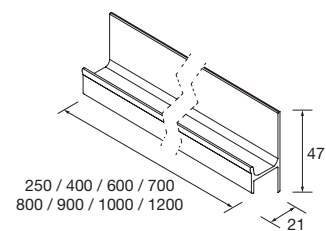

FINITIONS OPTIONS: POIGNEES SPIRIT ET ACCESSOIRES POUR LES MEUBLES

	Blanc soft		Noir soft		Anodisé brillant	
	COD.	€	COD.	€	COD.	€
250	90980	9	90981	9	90979	9
400	90983	12	90984	12	90982	12
600	90986	15	90987	15	90985	15
700	90989	17	90990	17	90988	17
800	90992	18	90993	18	90991	18
900	90995	22	90996	22	90994	22
1000	90974	25	90975	25	90973	25
1200	90976	35	90977	35	90978	35

Attention: ces poignées sont vendues à l'unité et ne sont pas vendues en lots ou ensembles. La quantité de poignées doit être commandée en fonction du nombre de tiroirs ou de portes.

JEU DE 4 PIEDS

Jeu de 4 pieds nécessaires pour les meubles 3 tiroirs, hauteur 100 mm

	Blanc		Noir mat		Chrome brillant	
	COD.	€	COD.	€	COD.	€
	83817	13	83425	13	83819	13