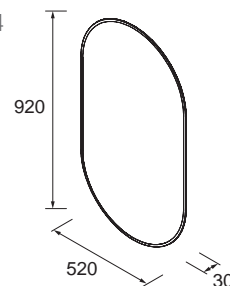

Miroir OLIMPIA 920 White cotton
vertical avec luminaire led (20 W.) IP44
920 x 520 x 30 mm
87862 **311 €**

Miroir OLIMPIA 920 Macchiato
vertical avec luminaire led (20 W.) IP44
920 x 520 x 30 mm
87863 **311 €**

Miroir OLIMPIA 920 Blue fog
vertical avec luminaire led (20 W.) IP44
920 x 520 x 30 mm
87864 **311 €**

Miroir OLIMPIA 920 Black velvet
vertical avec luminaire LED (20 W.)
IP44
920 x 520 x 30 mm
91121 **311 €**

Miroir OLIMPIA 920 Night blue
vertical avec luminaire led (20 W.) IP44
920 x 520 x 30 mm
87866 **311 €**

Miroir MOON 600
circulaire avec luminaire (4,8 W.) IP44
Ø 600 mm
91120 **289 €**

Miroir MOON 800
circulaire avec luminaire LED (4,8 W.)
IP44
Ø 800 mm
83963 **306 €**

Miroir MOON 1000
circulaire avec luminaire led (4,8 W.)
IP44
Ø 1000 mm
83964 **384 €**