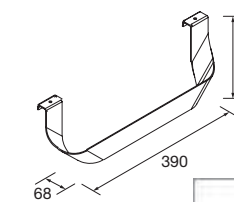

### PORTE-SERVIETTE DOUBLE JAZZ

Porte-serviette double JAZZ

	Blanc		Noir		Anodisé brillant	
	COD.	€	COD.	€	COD.	€
	23028	56	27043	56	23025	56

PIEDS POUR COMPOSITIONS AVEC VASQUE A POSER ET VENETO  
HAUTEUR 230 MM