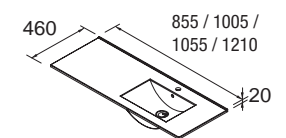

Plan vasque IBERIA 855 coquette à gauche Porcelaine blanche
sans siphon ni bonde de vidage clic-clac
855 x 20 x 460 mm

21091 **240 €**

Plan vasque IBERIA 1005 coquette à gauche Porcelaine blanche
sans siphon ni bonde de vidage clic-clac
1005 x 20 x 460 mm

20743 **264 €**

Plan vasque IBERIA 1055 coquette à gauche Porcelaine blanche
sans siphon ni bonde de vidage clic-clac
1055 x 20 x 460 mm

21093 **289 €**

Plan vasque IBERIA 1210 coquette à gauche Porcelaine blanche
sans siphon ni bonde de vidage clic-clac
1210 x 20 x 460 mm

20746 **361 €**