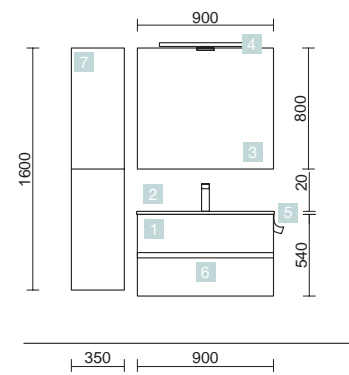

COD.	DESCRIPTION	€	OPTION	COD.	DESCRIPTION	€	
COMPOSITION DE MEUBLE DE 900							
1	23330	Meuble suspendu FUSSION LINE 900 Gris brillant 2 tiroirs à poignée ergonomique et fermeture amortie 897 x 540 x 450 mm	347	3	16911	Miroir SENA 900 horizontal-vertical verre 5 mm 900 x 800 mm	95
2	19358	Plan vasque IBERIA 910 Porcelaine blanche sans siphon ni bonde de vidage clic-clac 910 x 20 x 460 mm	186	4	23535	Applicque PANDORA 608 chrome brillante, luminaire led (1x12 W) IP 44 fixation multiple 608 x 112 x 32 mm	89
PRIX TOTAL DE L'ENSEMBLE		533					
COMPLEMENT							
7	22829	Colonne suspendue ALLIANCE Gris brillant gauche/droite 2 portes avec système push 350 x 1600 x 349 mm	381	5	23025	Porte-serviette double JAZZ Anodisé brillant profondeur 45 y 50 385 x 125 x 68 mm	56
6	13663	Siphon avec bonde clicker Laiton chromé	81