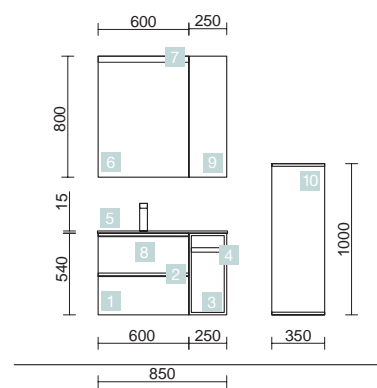

COD.	DESCRIPTION	€
COMPOSITION 855/D PIN BAHÍA		
1	22800 Meuble suspendu SPIRIT 600 Pin bahía 2 tiroirs métalliques à fermeture amortie 598 x 540 x 450 mm	414
2	90985 Poignée SPIRIT 600 Anodisé brillant x 2	30
3	26837 Coquette suspendue ALLIANCE 250 porte-serviette amovible Pin bahía avec tiroirs intérieurs 250 x 540 x 450 mm	212
4	26913 Poignée PORTE-SEVIETTE 250 Anodisé brillant	23
5	18686 Plan vasque SOFIA 855 coquette à droite MineralMarmo sans siphon ni bonde de vidage clic-clac 855 x 15 x 460 mm	441
PRIX TOTAL DE L'ENSEMBLE		1120

OPTION	COD.	DESCRIPTION	€
6	16908	Miroir SENA 600 horizontal-vertical verre 5 mm 600 x 800 mm	75
7	87811	Applique OPTIMUS 600 chrome brillant, luminaire led (5 W) IP 44 600 x 25 x 25 mm	57
8	13663	Siphon avec bonde clicker Laiton chromé	81
COMPLEMENT			
COD.	DESCRIPTION	€	
9	22908 Module ALLIANCE 250 Pin bahía gauche/droite 1 porte avec système push 250 x 800 x 162 mm	193	
10	24736 Module ALLIANCE 1000 Pin bahía gauche/droite 1 porte avec système push 352 x 1000 x 352 mm	306