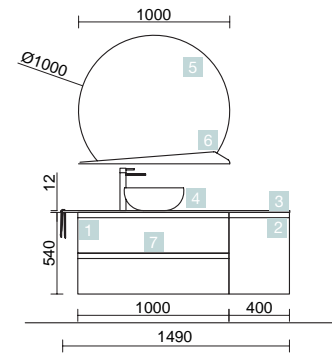

COD.	DESCRIPTION	€
COMPOSITION 1490 PURE		
1	91374 Meuble suspendu MOMENT 1000 PURE 2 tiroirs à fermeture amortie 997 x 540 x 452 mm	1399
2	91410 Coquette suspendue MOMENT 400 PURE 1 porte gauche / droite et fermeture amortie 400 x 540 x 452 mm	799
3	24467 Plan de toilette Solid blanc de 1401 jusqu'à 1800 pour vasque à poser avec porte-serviette 1401 - 1800 x 12 x 460 mm	472
4	26536 Vasque à poser BOL Solid surface sans siphon ni bonde de vidage clic-clac Ø 390 x 140 mm	219
PRIX TOTAL DE L'ENSEMBLE		2889