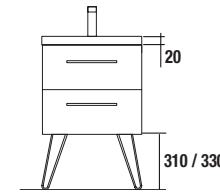

JEU DE PIEDS POUR VASQUE INTÉGRÉE. HAUTEUR 330 mm

JEU DE 2 PIEDS ALLIANCE

Jeu de 2 pieds pour profondeur 40 hauteur 310 mm