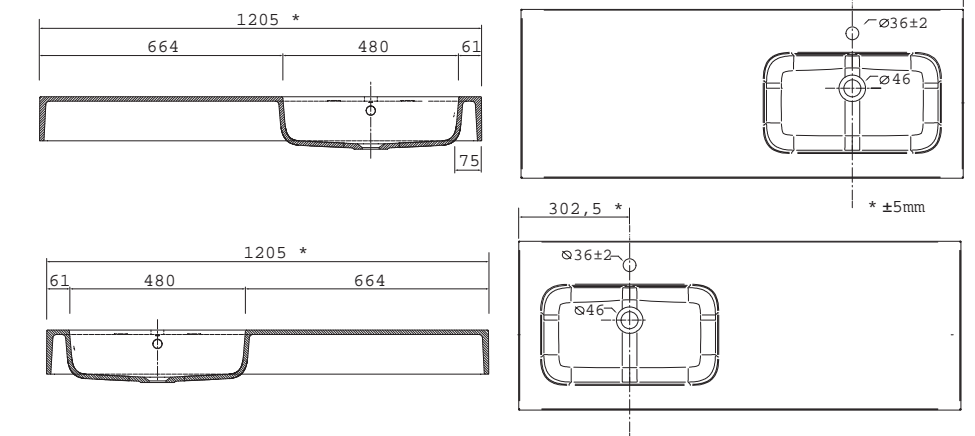

Plan vasque ESCOCIA 1205 double MineralMarmo

sans siphon ni bonde de vidage clic-clac

1205 x 120 x 460 mm

22685 **740 €**

Plan vasque ESCOCIA 1405 double MineralMarmo

sans siphon ni bonde de vidage clic-clac

1405 x 120 x 460 mm

22686 **853 €**