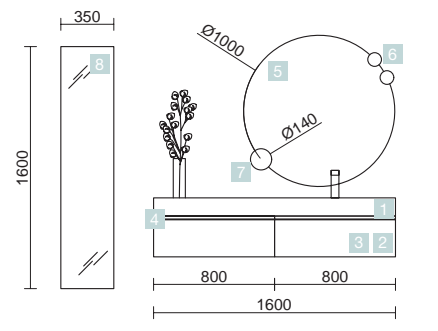

COMPAKT 1600 CHÊNE AFRICAIN

VASQUE INTÉGRÉE

COD.	DESCRIPTION	€
<b>COMPOSITION 1600 CHÊNE AFRICAIN</b>		
1	83291 Plan de toilette COMPAKT 46 Chêne africain de 1401 jusqu'à 1600 mm, avec grande vasque intégrée 1401 - 1600 x 460 x 120 mm	1037
2	22631 Coquette suspendue SPIRIT 800 Blanc brillant x 2 1 tiroir métallique à fermeture amortie 797 x 270 x 450 mm	544
3	90969 Tiroir complet métallique Carbon-TX tiroir haut pour meuble de 800 mm avec découpe siphon, profondeur 45 744 x 140 x 350 mm	74
4	90992 Poignée SPIRIT 800 Blanc soft x 2	36
<b>PRIX TOTAL DE L'ENSEMBLE</b>		<b>1691</b>
<b>OPTION</b>		
COD.	DESCRIPTION	€
5	91132 Miroir OASIS 1000 circulaire Ø 1000 mm	119
6	91238 Applique GILDA 90 x 2 Ø 90 mm	98
7	24569 Miroir Augmente (x3), avec fixation multipositions en verre Ø140 mm	55
<b>COMPLEMENT</b>		
COD.	DESCRIPTION	€
9	26861 Colonne suspendue ALLIANCE Blanc brillant gauche/droite 1 porte miroir avec poignée et fermetures amorties 350 x 1600 x 349 mm	425