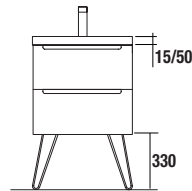

PIEDS POUR PLANS VASQUES CLASSIQUES. HAUTEUR 330 MM

JEU DE 2 PIEDS UNIQ 330

Jeu de 2 pieds optionnel en acier pour meubles suspendus, 3 finitions disponibles, hauteur 330 mm, pour une utilisation avec plan vasque intégrée.

Blanc		Noir		Chrome	
COD.	€	COD.	€	COD.	€
24713	32	24714	32	24715	32