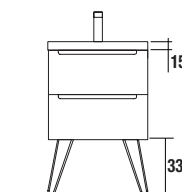

PIEDS POUR PLANS VASQUES CLASSIQUES. HAUTEUR 330 MM

JEU DE 2 PIEDS UNIQ 330
Jeu de 2 pieds optionnel en acier pour meubles suspendus, 3 finitions disponibles, hauteur 330 mm, pour une utilisation avec plan vasque intégrée.

Blanc		Noir		Chrome	
COD.	€	COD.	€	COD.	€
24713	32	24714	32	24715	32

JEU DE 2 PIEDS KLIM 330
Jeu de 2 pieds optionnel en aluminium pour meubles suspendus, 3 finitions disponibles, hauteur 330 mm, pour une utilisation avec plan vasque intégrée.

Blanc		Noir		Anodisé	
COD.	€	COD.	€	COD.	€
84131	28	84132	28	84134	28

JEU DE 2 PIEDS DEVA 330
Jeu de 2 pieds optionnel en acier pour meubles suspendus, 3 finitions disponibles, hauteur 330 mm, pour une utilisation avec plan vasque intégrée.

Blanc		Noir		Chrome	
COD.	€	COD.	€	COD.	€
84125	54	84126	54	84127	54

JEU DE 2 PIEDS DANNA 330
Option de jeu de 2 pieds en bois meubles. 3 finitions au choix. Hauteur 330 mm. Pour utilisation avec plan vasque classique.

Blanc		Noir		Pin	
COD.	€	COD.	€	COD.	€
84138	29	84139	29	84140	29