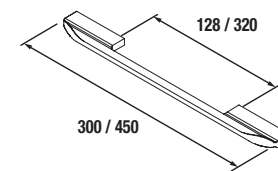

POIGNÉES PERSONNALISABLES

	Blanc mat	Noir mat	Chrome brillant		
	COD.	€	COD.	€	
Pour meuble de 600	300 (128)	26827	19	26824	19
Pour meuble de 800 / 1000	450 (320)	26828	23	26825	23