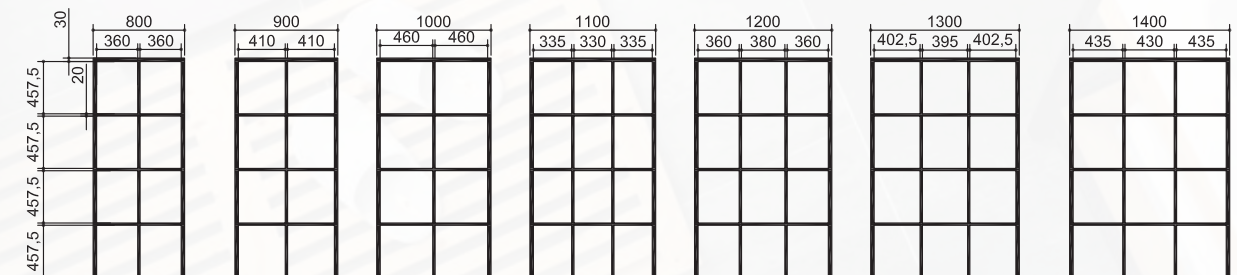

SÉRIE BLACK HEAVEN WALK-IN

PAROI DE DOUCHE WALK-IN TRANSPARENT AVEC SÉRIGRAPHIE

OPTIONS
DIMENSIONS
SUR MESURE

MOIRE

MESURE (A)	HAUTEUR (H)	FINITION	N° DE COLIS	COD.	€
< 400	1950	Noir mat	1	26374	391
400 - 600	1950	Noir mat	1	26375	446
600 - 800	1950	Noir mat	1	26376	490
800 - 1000	1950	Noir mat	1	26377	575
1000 - 1200	1950	Noir mat	1	26378	660
1200 - 1400	1950	Noir mat	1	26379	712

* Consultez votre distributeur habituel pour les délais de livraison

MESURE (A)	HAUTEUR (H)	FINITION	N° DE COLIS	COD.	€
< 400	1950	Noir mat	1	26362	391
400 - 600	1950	Noir mat	1	26363	446
600 - 800	1950	Noir mat	1	26364	490
800 - 1000	1950	Noir mat	1	26365	575
1000 - 1200	1950	Noir mat	1	26366	660
1200 - 1400	1950	Noir mat	1	26367	712

* Consultez votre distributeur habituel pour les délais de livraison

WALK-IN - LIVRAISON SOUS 10 JOURS - FRAME

MESURE (A)	HAUTEUR (H)	FINITION	N° DE COLIS	COD.	€
800	1950	Argenté brillant	1	82275	490
1000	1950	Noir mat	1	82276	575
1200	1950	Noir mat	1	82277	660
1400	1950	Noir mat	1	82278	712

SÉRIE BLACK HEAVEN WALK-IN

PAROI DE DOUCHE WALK-IN FUMÉ AVEC SÉRIGRAPHIE

Fumé MOIRE

MESURE (A)	HAUTEUR (H)	FINITION	N° DE COLIS	COD.	€
< 400	1950	Noir mat	1	26380	494
400 - 600	1950	Noir mat	1	26381	548
600 - 800	1950	Noir mat	1	26382	687
800 - 1000	1950	Noir mat	1	26383	815
1000 - 1200	1950	Noir mat	1	26384	899
1200 - 1400	1950	Noir mat	1	26386	1009

* Consultez votre distributeur habituel pour les délais de livraison

MESURE (A)	HAUTEUR (H)	FINITION	N° DE COLIS	COD.	€
< 400	1950	Noir mat	1	26368	494
400 - 600	1950	Noir mat	1	26369	548
600 - 800	1950	Noir mat	1	26370	687
800 - 1000	1950	Noir mat	1	26371	815
1000 - 1200	1950	Noir mat	1	26372	899
1200 - 1400	1950	Noir mat	1	26373	1009

* Consultez votre distributeur habituel pour les délais de livraison