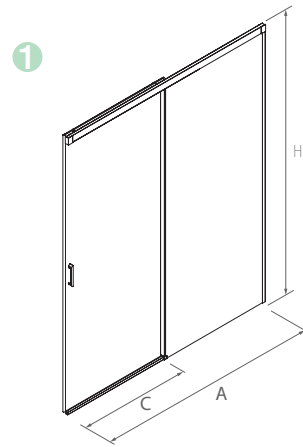

**En Stock**

▷ **SÉRIGRAPHIES DIGITALES**

S1

S2

S3

S4

**1** PAROI DOUCHE UNE PORTE ET UN FIXE

Verre transparent trempé Norme EN- 12150 de 6 mm sur porte et élément fixe.  
Expansion avec réglage de 10 mm  
Sans profilé sol  
Hauteur 1985 mm  
Roulements doubles  
Possibilité de 4 sérigraphies impression numérique  
Facilité de libération de la porte coulissante.  
Pince métallique  
Traitement anticalcaire inclus