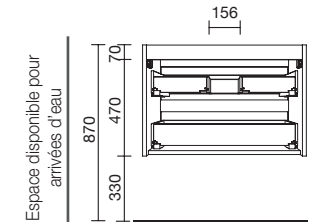

MOMENT 600 INTENSE

TROIS TIROIRS À FERMETURE AMORTIE

COD.	DESCRIPTION	€
COMPOSITION MEUBLE 600		
1	91397 Meuble MOMENT 600 INTENSE 3 tiroirs à fermeture amortie 598 x 880 x 452 mm	1479
2	26783 Plan vasque CONSTANZA 610 Porcelaine blanche sans siphon ni bonde de vidage clic-clac 610 x 20 x 460 mm	157
PRIX TOTAL DE L'ENSEMBLE		1636

OPTION	COD.	DESCRIPTION	€
3	91121	Miroir OLIMPIA 920 Black velvet vertical avec luminaire LED (20 W.) IP44 920 x 520 x 30 mm	311
4	13663	Siphon avec bonde clicker Laiton chromé	81

COMPLEMENT			
COD.	DESCRIPTION	€	
5	91451 Colonne suspendue MOMENT 1600 INTENSE gauche/droite 2 portes et fermeture amortie 400 x 1600 x 352 mm	1699	

MEUBLE SUSPENDU OU A POSER MOMENT 1 TIROIR

Meuble suspendu ou a poser avec 1 tiroir en bois à ouverture totale avec fermeture progressive, capacité 40 kg. Nécessite un siphon réduit pour les vasques intégrées. Pieds ABS ajustables (20mm), inclus.

	PURE		REAL		INTENSE	
	COD.	€	COD.	€	COD.	€
600	91356	749	91357	749	91358	749
800	91359	849	91360	849	91361	849
1000	91362	949	91366	949	91367	949

MEUBLE SUSPENDU MOMENT 2 TIROIRS AVEC DÉCOUPE POUR SIPHON

Meuble suspendu avec 2 tiroirs en bois à ouverture totale avec fermeture progressive, capacité 40 kg.

	PURE		REAL		INTENSE	
	COD.	€	COD.	€	COD.	€
600	91368	1099	91369	1099	91370	1099
800	91371	1299	91372	1299	91373	1299
1000	91374	1399	91375	1399	91376	1399

MEUBLE MOMENT 3 TIROIRS

Meuble à poser avec 3 tiroirs en bois à ouverture totale avec fermeture amortie, capacité 40 kg. Pieds ABS ajustables (20mm), inclus.

	PURE		REAL		INTENSE	
	COD.	€	COD.	€	COD.	€
600	91395	1479	91396	1479	91397	1479
800	91398	1679	91399	1679	91400	1679
1000	91401	1879	91402	1879	91403	1879