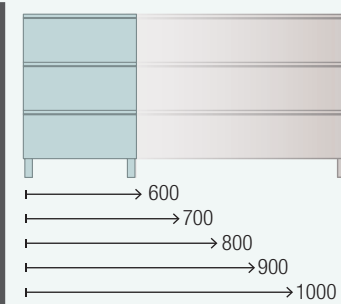

MEUBLE 3 TIROIRS