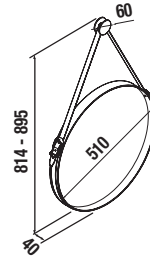

### MIROIR BARBIER

Miroir circulaire avec sangle et accroche murale Diam 60mm. Cadre et sangle en effet cuir.

COD.	€
24789	149