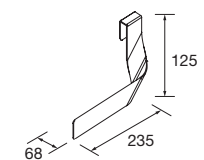

PORTE-SERVIETTE LATÉRAL POUR MEUBLE

Porte-serviette JAZZ

	Blanc		Noir		Anodisé brillant	
	COD.	€	COD.	€	COD.	€
	23027	39	27042	39	23024	39