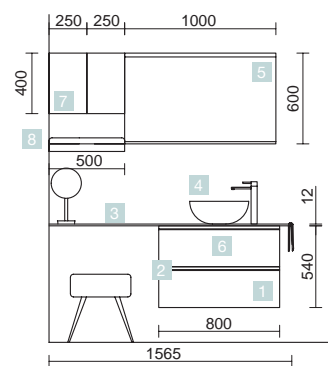

COD.	DESCRIPTION	€
COMPOSITION DE MEUBLE DE 800		
1	22803 Meuble suspendu SPIRIT 800 Pin bahía 2 tiroirs métalliques à fermeture amortie 797 x 540 x 450 mm	457
2	90992 Poignée SPIRIT 800 Blanc soft x 2	36
3	24467 Plan de toilette Solid blanc de 1401 jusqu'à 1800 pour vasque à poser avec porte-serviette 1401 - 1800 x 12 x 460 mm	472
4	24555 Vasque à poser ALTIRO Porcelaine blanche mat sans siphon ni bonde de vidage Ø 390 x 140 mm	215
PRIX TOTAL DE L'ENSEMBLE		1180

OPTION		
COD.	DESCRIPTION	€
5	21737 Miroir UP&DOWN 1000 horizontal avec led (9,6 / 4,8 W) IP 44 1000 x 600 mm	383
6	16994 Siphon avec bonde Laiton chromé	70

COMPLEMENT		
COD.	DESCRIPTION	€
7	22902 Module ALLIANCE 250 Blanc brillant x 2 gauche/droite 1 porte avec système push 250 x 400 x 162 mm	326
8	26127 Étagère porte-serviette 500 Solid surface 500 x 60 x 120 mm	97