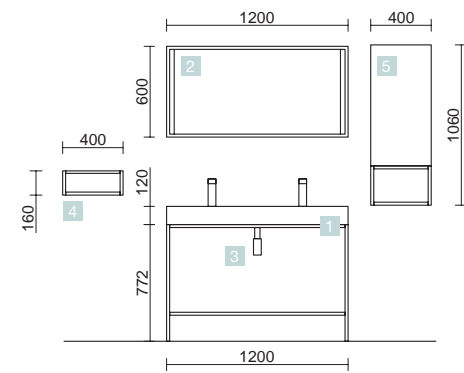

VINCI 1210 MEUBLE+VASQUE

MEUBLE 1200

COD.	DESCRIPTION	€
COMPOSITION ENSEMBLE MEUBLE 1200+VASQUE		
1	87521 Meuble VINCI 1200 Chêne africain avec vasque VENETO avec support 1194 x 892 x 450 mm	952
PRIX TOTAL DE L'ENSEMBLE		952

OPTION		
COD.	DESCRIPTION	€
2	26342 Miroir VINCI 1200 LED horizontal-vertical avec cadre en aluminium laque noir mate et bandes lumineuses, LED lumière(20W) 600 x 1200 mm	399
3	23033 Siphon SMART Chrome avec siphon et bonde de vidage clic-clac	96

COMPLEMENT		
COD.	DESCRIPTION	€
4	25645 Étagère porte-serviette VINCI 400 Chêne africain avec cadre en aluminium laque noir mate 398 x 160 x 162 mm	221
5	25760 Module VINCI 1060 Chêne africain gauche/droit 1 porte avec système d'ouverture PUSH et cadre en aluminium laque noir mate 400 x 1060 x 240 mm	557