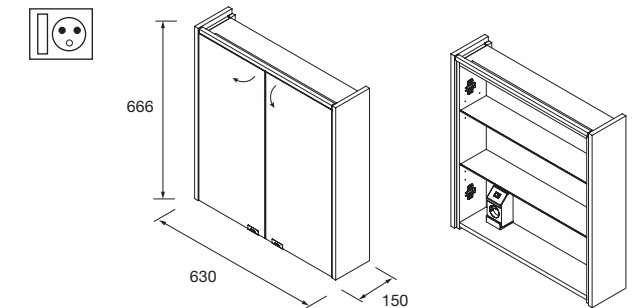

ARMOIRE ALLIANCE 630

	CODE	€
BLANC BRILLANT	83224	556
GRIS BRILLANT	83225	556
BOIS SBIANCATO	83228	556
CHÊNE NATUREL	83227	556
CHÊNE AFRICA	92889	556
PIN BAHÍA	83230	556
ALSACE	83229	556

Sur commande, délais de livraison additionnel 15 jours