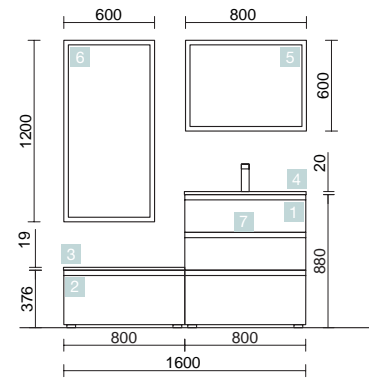

COD.	DESCRIPTION	€
COMPOSITION DE 1600		
1	91399 Meuble MOMENT 800 REAL 3 tiroirs à fermeture amortie 797 x 880 x 452 mm	1679
2	91360 Meuble suspendu MOMENT 800 REAL 1 tiroir à fermeture amortie 797 x 356 x 452 mm	849
3	91418 Plan de toilette REAL jusqu'à 1000 pour meuble et coquette, avec ou sans usinage <1000 x 19 x 460 mm	340
4	91235 Plan vasque VILNA 805 Mineralsolid mat sans siphon ni bonde de vidage clic-clac 805 x 460 x 15 mm	329
PRIX TOTAL DE L'ENSEMBLE		3197