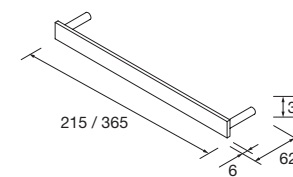

POIGNÉE PORTE-SERVIETTES POUR COQUETTE SUSPENDUE EXTRACTION AVANT ALLIANCE

Poignée pour coquette Alliance, disponible dans différentes finitions. Poignée en option, non fournie avec la coquette.

	Blanc		Noir		Anodisé brillant	
	COD.	€	COD.	€	COD.	€
250	26915	23	26914	23	26913	23
400	26920	26	26919	26	26918	26