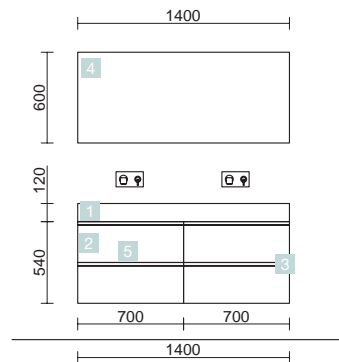

COMPAKT 1400 CIMENT

VASQUE INTÉGRÉE

COD.	DESCRIPTION	€
COMPOSITION 1400 CIMENT		
1	83401 Plan de toilette COMPAKT 46 Ciment de 1400 jusqu'à 1600 mm, avec deux grandes vasques intégrées 1400 - 1600 x 460 x 120 mm	1507
2	90942 Meuble suspendu SPIRIT 700 Alsace x 2 2 tiroirs métalliques à fermeture amortie 697 x 540 x 450 mm	896
3	90990 Poignée SPIRIT 700 Noir soft x 4	68
PRIX TOTAL DE L'ENSEMBLE		2471
OPTION		
COD.	DESCRIPTION	€
4	91115 Miroir REFLEXO 1400 horizontal vertical avec led WJ IP 44 1400 x 600 mm	429
5	16994 Siphon avec bonde Laiton chromé	70