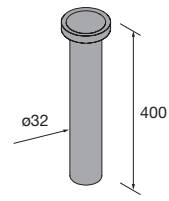

Tuyau complémentaire Noir
hauteur pour tout siphon
Ø32 x 400 mm
85679 28 €