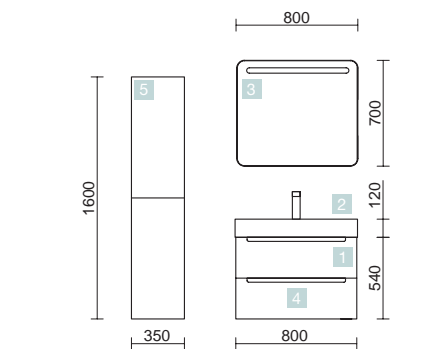

MONTERREY 800 BLANC BRILLANT

DEUX TIROIRS À FERMETURE AMORTIE

COD.	DESCRIPTION	€
COMPOSITION DE MEUBLE 800		
1	26678 Meuble suspendu MONTERREY 800 Blanc brillant 2 tiroirs métalliques à fermeture amortie 797 x 540 x 450 mm	519
2	87727 Plan vasque VENETO 810 avec support Porcelaine blanche un vasque sans siphon ni bonde de vidage clic-clac 810 x 120 x 460 mm	251
PRIX TOTAL DE L'ENSEMBLE		770
OPTION		
COD.	DESCRIPTION	€
3	87856 Miroir APOLO 800 Or horizontal avec bandeau éclairage LED (10 W) IP 44 800 x 700 x 110 mm	384
4	13663 Siphon avec bonde clicker Laiton chromé	81
COMPLEMENT		
COD.	DESCRIPTION	€
5	22828 Colonne suspendue ALLIANCE Blanc brillant gauche/droite 2 portes avec système push 350 x 1600 x 349 mm	381