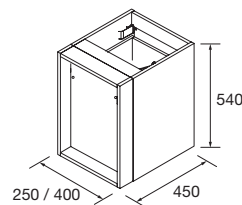

SERIE FUSSION LINE

PIEDS POUR MEUBLE

COQUETTE SUSPENDUE PORTE SERVIETTES ET EXTRACTION AVANT ALLIANCE

Coquette suspendue avec tiroir a ouverture par extraction avant, finition intérieure Carbon-TX, avec glissières invisibles a ouverture totale et espace sèche-cheveux. Poignée non incluse et disponible dans 3 finitions. Peut être combinée avec les Séries: Fussion Line / spirit / Monterrey.

	Blanc brillant		Gris brillant		Sbiancato		Chêne naturel		Chêne africain		Pin bahia		Alsace	
	COD.	€	COD.	€	COD.	€	COD.	€	COD.	€	COD.	€	COD.	€
250	26833	212	26834	212	26838	212	26836	212	91077	212	26837	212	26839	212
400	26840	236	26841	236	26845	236	26843	236	91078	236	26844	236	26846	236