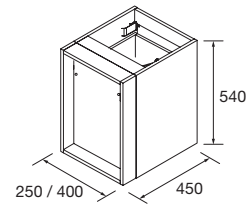

SERIE MONTERREY

COQUETTES PORTE-SERVIETTES, COQUETTE DOUBLE PROFONDEUR ET COQUETTE 1 NICHE

COQUETTE SUSPENDUE PORTE SERVIETTES ET EXTRACTION AVANT ALLIANCE

Coquette suspendue avec tiroir à ouverture par extraction avant, finition intérieure Carbon-TX, avec glissières invisibles à ouverture totale et espace sèche-cheveux. Poignée non incluse et disponible dans 3 finitions. Peut être combinée avec les Séries: Fussion Line / spirit / Monterrey.

	Blanc brillant		Gris brillant		Sbiancato		Chêne naturel		Chêne africain		Pin bahia		Alsace	
	COD.	€	COD.	€	COD.	€	COD.	€	COD.	€	COD.	€	COD.	€
250	26833	212	26834	212	26838	212	26836	212	91077	212	26837	212	26839	212
400	26840	236	26841	236	26845	236	26843	236	91078	236	26844	236	26846	236