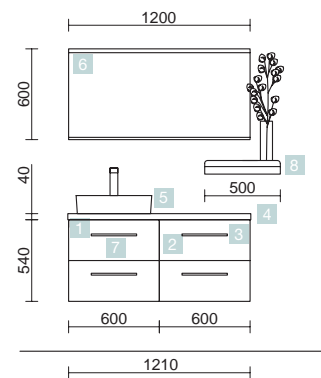

LIVE MATT 1200 WHITE COTTON

DEUX MEUBLES DE 600

COD.	DESCRIPTION	€
COMPOSITION FUSSION DOUBLE 1200		
1	81699 Meuble suspendu FUSSION CHROME 600 White cotton x 2 2 tiroirs à fermeture amortie 598 x 540 x 450 mm	592
2	24956 Tiroir complet Du bois Carbon-TX tiroir haut pour meuble de 600 mm, profondeur 45 550 x 110 x 350 mm	48
3	26827 Poignée FUSSION 300 Blanc mat x 4	76
4	23019 Plan de toilette Chêne africain pour meuble et coquette, sans usinage 1200 x 40 x 460 mm	324
5	24553 Vasque à poser VARMEGA 515 Porcelaine blanche sans siphon ni bonde de vidage 500 x 385 x 140 mm	144
PRIX TOTAL DE L'ENSEMBLE		1184
OPTION		
COD.	DESCRIPTION	€
6	21738 Miroir UP&DOWN 1200 horizontal avec led (9,6 / 4,8 W) IP 44 1200 x 600 mm	427
7	16994 Siphon avec bonde Laiton chromé	70
COMPLEMENT		
COD.	DESCRIPTION	€
8	82334 Étagère 500 Solid surface 500 x 88 x 120 mm	153