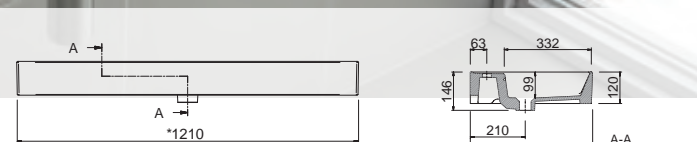

sans siphon ni bonde de vidage clic-clac
1210 x 120 x 460 mm

23398 **409 €**

Plan vasque VENETO 1210 Porcelaine blanche