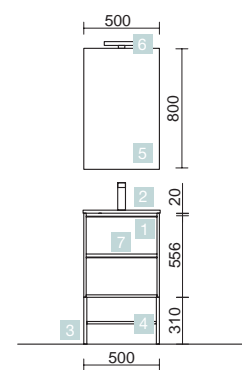

COD.	DESCRIPTION	€	OPTION	COD.	DESCRIPTION	€
COMPOSITION DE MEUBLE DE 500						
1	24075 Meuble suspendu S40 500 Pin bahía 2 tiroirs à fermeture amortie 497 x 556 x 385 mm	316	5	83916	Miroir BLACK STREAM 500 Vertical et sur cadre métallique rotatif 500 x 1000 mm	440
2	21564 Plan vasque Fond 40 IBERIA 510 Porcelaine blanche sans siphon ni bonde de vidage clic-clac 510 x 20 x 395 mm	122	6	13663	Siphon avec bonde clicker Laiton chromé	81
3	24346 Jeu 2 pieds ALLIANCE Noir pour profondeur 40 310 mm	158				
4	24349 Étagère ALLIANCE Pin bahía pour meuble de 500, profondeur 40 492 x 347 x 16 mm	22				
PRIX TOTAL DE L'ENSEMBLE						618