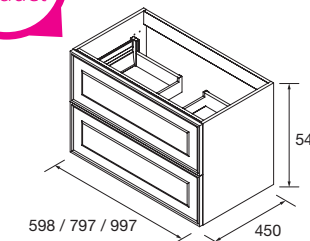

SERIE RENOIR

2 TIROIRS MÉTALLIQUES , COLONNE ET COMPLÉMENTS DE MUEBLES