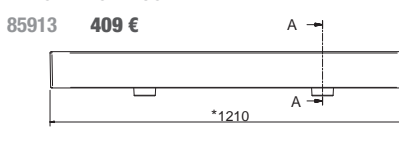

deux vasques sans siphon, ni bonde de vidage clic-clac, ni mitigeur
1210 x 120 x 460 mm

85913 **409 €**