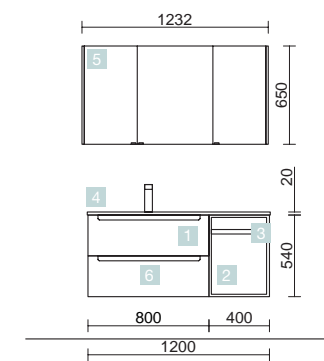

Profondeur 45

MONTERREY 1210/D GRIS BRILLANT

MEUBLE 800+COQUETTE 400

COD.	DESCRIPTION	€	OPTION	COD.	DESCRIPTION	€	
COMPOSITION DE 1210 GRIS BRILLANT							
1	26679	Meuble suspendu MONTERREY 800 Gris brillant 2 tiroirs métalliques à fermeture amortie 797 x 540 x 450 mm	519	5	83223	Armoire ALLIANCE 1200 3 portes miroir double avec interrupteur et prise et bandes lumière led latérales, IP44 (21,5W) 1222 x 650 x 150 mm	890
2	26841	Coquette suspendue ALLIANCE 400 porte-serviette amovible Gris brillant avec tiroirs intérieurs 400 x 540 x 450 mm	236	6	13663	Siphon avec bonde clicker Laiton chromé	81
3	26919	Poignée PORTE-SERVETTE 400 Noir mat	26				
4	20747	Plan vasque IBERIA 1210 coquette à droite Porcelaine blanche sans siphon ni bonde de vidage clic-clac 1210 x 20 x 460 mm	361				
PRIX TOTAL DE L'ENSEMBLE		1142