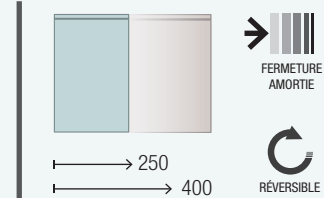

MEUBLE 2 TIROIRS

MEUBLE 3 TIROIRS

COQUETTE 1 TIROIR

COQUETTE 1 PORTE

POIGNÉE SPIRIT

TIROIR EN MÉTAL

COMPLÉMENT

COD.	DESCRIPTION	€	OPTION	COD.	DESCRIPTION	€
<b>COMPOSITION DE MEUBLE DE 1200</b>						
1	Coquette suspendue SPIRIT 1200 Chêne naturel 1 tiroir métallique à fermeture amortie 1194 x 270 x 450 mm	324	5	20729	Miroir ROTA 400 x 2 vertical 400 x 800 mm	142
2	Tiroir complet métallique Carbon-TX tiroir haut pour meuble de 1200 mm avec découpe siphon, profondeur 45 1141 x 140 x 350 mm	85	6	21735	Applicque PANDORA 308 x 2 chrome brillant, luminaire led (8 W) IP 44 fixation multiple 308 x 112 x 32 mm	110
3	Poignée SPIRIT 1200 Blanc soft	35	7	23028	Porte-serviette double JAZZ Blanc x 2 profondeur 45 y 50 385 x 125 x 68 mm	112
4	Plan vasque VENETO 1210 avec support Porcelaine blanche un vasque, deux robinet, sans siphon ni bonde de vidage clic-clac 1210 x 120 x 460 mm	399	8	24569	Miroir Augmente (x3), avec fixation multipositions en verre Ø140 mm	55
<b>PRIX TOTAL DE L'ENSEMBLE</b>		<b>843</b>	9	13663	Siphon avec bonde clicker Laiton chromé	81