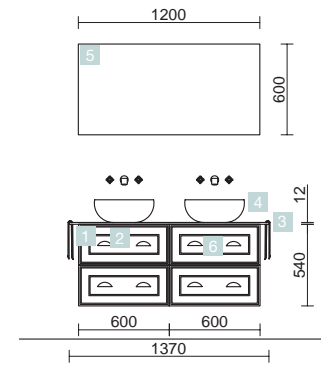

COD.	DESCRIPTION	€
COMPOSITION DE 1200 NIGHT BLUE		
1	91302 Meuble suspendu RENOIR 600 Night blue x 2 2 tiroirs métalliques à fermeture amortie 598 x 540 x 450 mm	1078
2	91336 Poignée FOLK Gold x 8	88
3	24466 Plan de toilette Solid blanc de 1001 jusqu'à 1400 pour vasque à poser avec porte-serviette 1001 - 1400 x 12 x 460 mm	398
4	26536 Vasque à poser BOL Solid surface x 2 sans siphon ni bonde de vidage clic-clac Ø 390 x 140 mm	438
PRIX TOTAL DE L'ENSEMBLE		2002

OPTION		
COD.	DESCRIPTION	€
5	20742 Miroir REFLEXO 1200 horizontal / vertical avec led (17,28 W) IP 44 1200 x 600 mm	359
6	16994 Siphon avec bonde Laiton chromé x 2	140