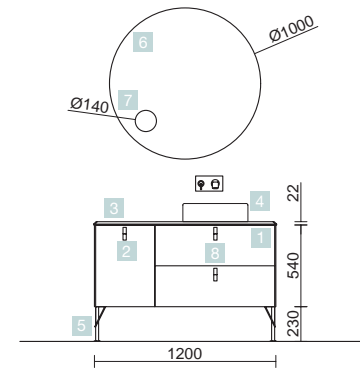

COD.	DESCRIPTION	€
COMPOSITION DE MEUBLE DE 1200		
1	83107 Meuble suspendu UNIQ 1200 Night blue gauche 1 porte et 2 tiroirs et fermeture amortie 1194 x 540 x 450 mm	583
2	24725 Poignée UNIQ Chrome Jeu de 3 poignées pour meuble	23
3	85172 Plan de toilette UNIQ 1200 gauche Noir Marquina pour plan vasque à poser 1210 x 22 x 460 mm	534
4	91489 Vasque à poser KANDY Porcelaine blanche sans siphon ni bonde de vidage Ø 360 x 120 mm	191
5	84130 Jeu 2 pieds DEVA Chrome 230 mm	50
PRIX TOTAL DE L'ENSEMBLE		1381