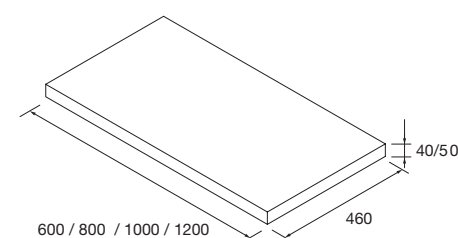

PLANS DE TOILETTE ÉPAISSEUR 40 ET 50 MM

Plans de toilette en épaisseur 50 mm pour les finitions Blanc brillant, Gris brillant et Carbon. Et, en épaisseur 40 mm pour les finitions Chêne africain, en largeurs de 600 à 1200mm et sur mesure. Finitions en mélaminé et stratifié haute pression (HPL).

Stock	Blanc brillant		Gris brillant		Chêne africain		Carbon		
	COD.	€	COD.	€	COD.	€	COD.	€	
	600	22992	182	22993	182	23016	176	22994	182
800	22995	229	22996	229	23017	224	22997	229	
1000	22998	288	22999	288	23018	277	23000	288	
1200	23001	336	23002	336	23019	324	23003	336	

NOTES: Retrouvez toutes nos solutions dans le chapitre 4 sur mesure