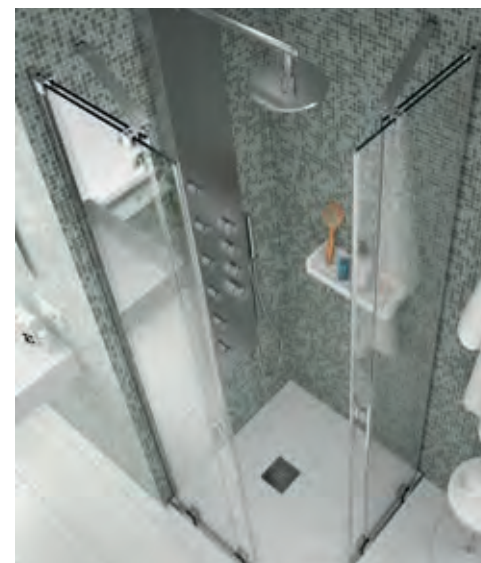

Accès (C)	FAÇADE								
	CÔTÉ	82245	82246	82247	82248	82249	82250	82251	82252
82242	785-800	475	518	562	607	653	699	746	793
82243	885-900	503	544	586	629	674	719	764	811
82244	985-1000	535	573	613	655	698	741	786	831

Options recommandées pour notre gamme de receveurs de douche

POUR CHAQUE PAROI FIXE, UN TENDEUR DE FIXATION OBLIGATOIRE

En Stock	TENDEUR		
	COD.	DESCRIPTION	€
	82254	D'angle murale	63

Tendeur obligatoire sur chaque coté

En Stock	KIT MAGNÉTIQUE		
	COD.	DESCRIPTION	€
	82447	Kit fermeture magnétique murale	27

* Kit magnétique avec gouttière d'angle incluse.

Cette série de parois, avec son roulement nécessite 6cm additionnels de débord au sol.