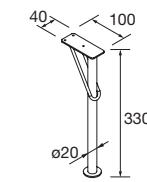

JEU DE 2 PIEDS DEVA 330

Jeu de 2 pieds optionnel en acier pour meubles suspendus, 3 finitions disponibles, hauteur 330 mm, pour une utilisation avec plan vasque intégrée.

Blanc		Noir		Chrome	
COD.	€	COD.	€	COD.	€
84125	54	84126	54	84127	54