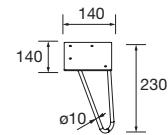

PORTE-SERVIETTE DOUBLE JAZZ

Porte-serviette double JAZZ

Blanc		Noir		Anodisé brillant	
COD.	€	COD.	€	COD.	€
23028	56	27043	56	23025	56

**PIEDS POUR COMPOSITIONS AVEC VASQUE A POSER ET VENETO HAUTEUR 230 MM**