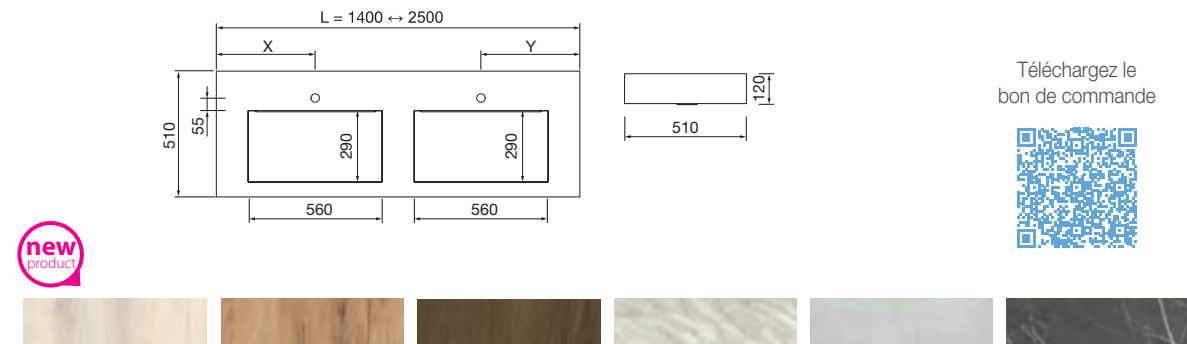

Bali		Chêne africain		Havana		Marbre blanc		Ciment		Gris pierre	
	COD.	€	COD.	€	COD.	€	COD.	€	COD.	€	COD.	€
1400 - 1600	91187	1589	83310	1589	84118	1589	83362	1589	83414	1589	83388	1589
1601 - 1800	91188	1709	83311	1709	84119	1709	83363	1709	83415	1709	83389	1709
1801 - 2000	91189	1827	83312	1827	84120	1827	83364	1827	83416	1827	83390	1827
2001 - 2500	91190	2303	83313	2303	84121	2303	83365	2303	83417	2303	83391	2303

Note: délai de livraison de 4 a 6 semaines pour les plans sur mesure.