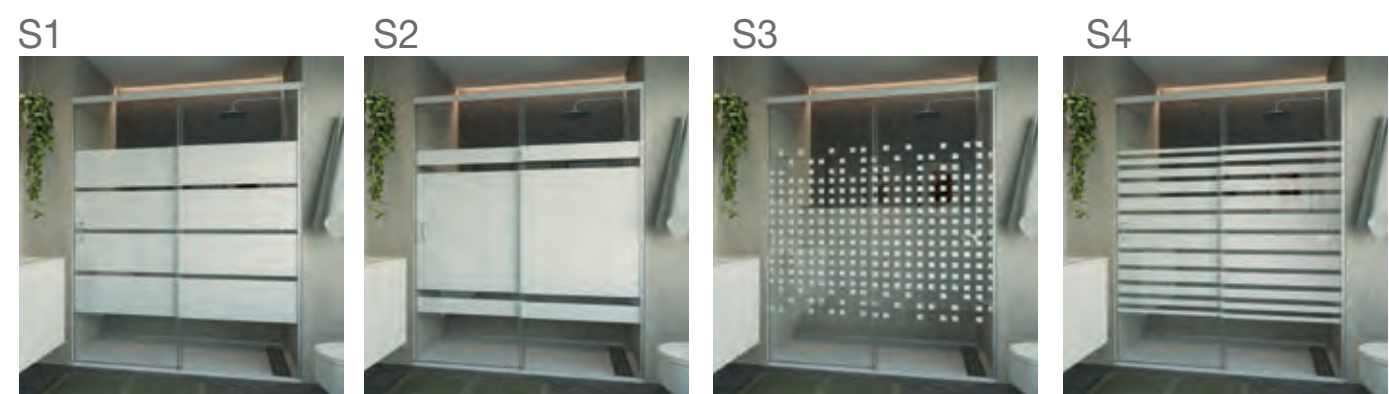

▷ **SÉRIGRAPHIES DIGITALES**