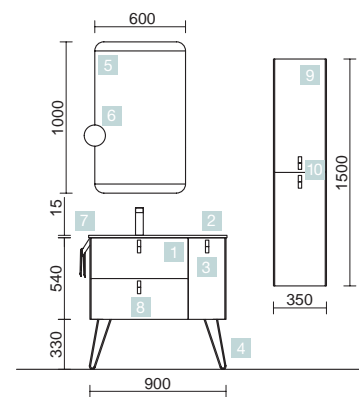

COD.	DESCRIPTION	€
COMPOSITION DE MEUBLE DE 900		
1	24617 Meuble suspendu UNIQ 900 Granate droite 1 porte et 2 tiroirs et fermeture armotie 897 x 540 x 450 mm	523
2	24543 Plan vasque UNIQ 905 coquette à droite Mineralsolid mat sans siphon ni bonde de vidage clic-clac 905 x 15 x 460 mm	364
3	24725 Poignée UNIQ Chrome Jeu de 3 poignées pour meuble	23
4	24715 Jeu 2 pieds UNIQ Chrome 330 mm	32
PRIX TOTAL DE L'ENSEMBLE		942

OPTION		
COD.	DESCRIPTION	€
5	23406 Miroir CANDEM 1000 horizontal vertical avec led (15 W) IP 44 1000 x 600 mm	460
6	24569 Miroir Augmente (x3), avec fixation multipositions en verre Ø140 mm	55
7	23024 Porte-serviette JAZZ Anodisé brillant profondeur 35, 40, 45 y 50 235 x 125 x 68 mm	39
8	13663 Siphon avec bonde clicker Laiton chromé	81

COMPLEMENT		
COD.	DESCRIPTION	€
9	24705 Colonne suspendue UNIQ Granate gauche/droite 2 portes et fermeture armotie 350 x 1500 x 350 mm	537
10	24721 Poignée UNIQ Chrome Jeu de 2 poignées pour colonne	16