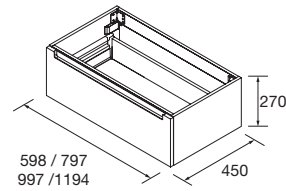

SERIE MONTERREY

1 TIROIR ET 2 TIROIRS MÉTALLIQUES

COQUETTE SUSPENDUE MONTERREY 1 TIROIR SANS DÉCOUPE POUR SIPHON

Coquette suspendue avec 1 tiroir métallique ouverture totale, sans découpe pour siphon, intérieurs finition Carbon TX et fermeture amortie.

	Blanc brillant		Gris brillant		Sbiancato		Chêne naturel		Chêne africain		Pin bahia		Alsace	
	COD.	€	COD.	€	COD.	€	COD.	€	COD.	€	COD.	€	COD.	€
600	26663	266	26664	266	23435	266	23981	266	91042	266	23980	266	23436	266
800	26666	306	26667	306	23437	306	23983	306	91043	306	23982	306	23438	306
1000	26669	345	26670	345	23439	345	23985	345	91044	345	23984	345	23440	345
1200	26672	371	26673	371	23441	371	23987	371	91045	371	23986	371	23442	371