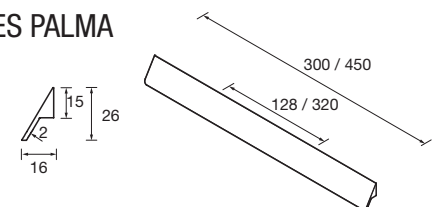

POIGNEES PALMA

Anodisé	
COD.	€
Pour meuble de 600	300 (128) 19474 11
Pour meuble de 800	450 (320) 19475 15