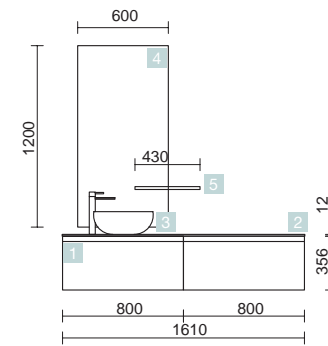

COD.	DESCRIPTION	€
COMPOSITION DOUBLE DE 1600		
1	91360 Meuble suspendu MOMENT 800 REAL x 2 1 tiroir à fermeture amortie 797 x 356 x 452 mm	1698
2	24462 Plan de toilette Solid blanc de 1401 jusqu'à 1800 pour vasque à poser sans porte-serviette 1401 - 1800 x 12 x 460 mm	386
3	26536 Vasque à poser BOL Solid surface sans siphon ni bonde de vidage clic-clac Ø 390 x 140 mm	219
PRIX TOTAL DE L'ENSEMBLE		2303