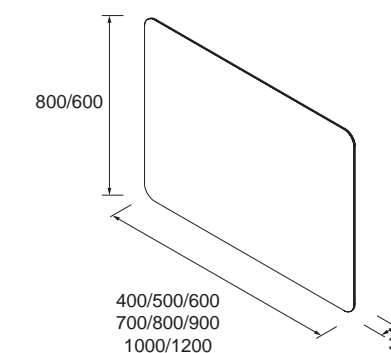

- Miroir ROTA 400 vertical 400 x 800 mm 20729 71 € - Miroir ROTA 500 vertical 500 x 800 mm 20730 84 € - Miroir ROTA 600 horizontal vertical 600 x 800 mm 16943 86 € - Miroir ROTA 700 horizontal vertical 700 x 800 mm 20731 97 € - Miroir ROTA 800 horizontal vertical 800 x 800 mm 20732 103 €	- Miroir ROTA 900 horizontal vertical 900 x 800 mm 20733 108 € - Miroir ROTA 1000 horizontal vertical 1000 x 800 mm 20734 114 € - Miroir ROTA 1200 horizontal 1200 x 600 mm 20735 138 €

Applique non incluse