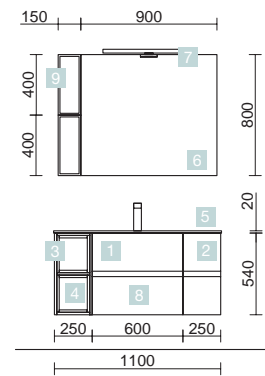

COD.	DESCRIPTION	€
COMPOSITION 1105/C BLANC BRILLANT		
1	23311 Meuble suspendu FUSSION LINE 600 Blanc brillant 2 tiroirs à poignée ergonomique et fermeture amortie 598 x 540 x 450 mm	296
2	23372 Coquette suspendue FUSSION LINE 250 Blanc brillant 2 tiroirs à poignée ergonomique et fermeture amortie 250 x 540 x 450 mm	213
3	23348 Coquette suspendue ALLIANCE 250 Blanc brillant 2 espaces 250 x 540 x 434 mm	110
4	23344 Ensemble 2 cubes intérieurs ALLIANCE 250 Carbon-TX pour coquette 250 217 x 244 x 428 mm	67
5	20745 Plan vasque IBERIA 1105 Porcelaine blanche sans siphon ni bonde de vidage clic-clac 1105 x 20 x 460 mm	301
PRIX TOTAL DE L'ENSEMBLE		987

OPTION		
COD.	DESCRIPTION	€
6	16911 Miroir SENA 900 horizontal-vertical verre 5 mm 900 x 800 mm	95
7	23535 Applique PANDORA 608 chrome brillante, luminaire led (1x12 W) IP 44 fixation multiple 608 x 112 x 32 mm	89
8	13663 Siphon avec bonde clicker Laiton chromé	81

COMPLEMENT		
COD.	DESCRIPTION	€
9	22900 Module ALLIANCE 400 Carbon-TX x 2 horizontal vertical 1 niche 400 x 150 x 162 mm	104