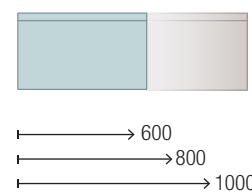

MEUBLE 1 TIROIR