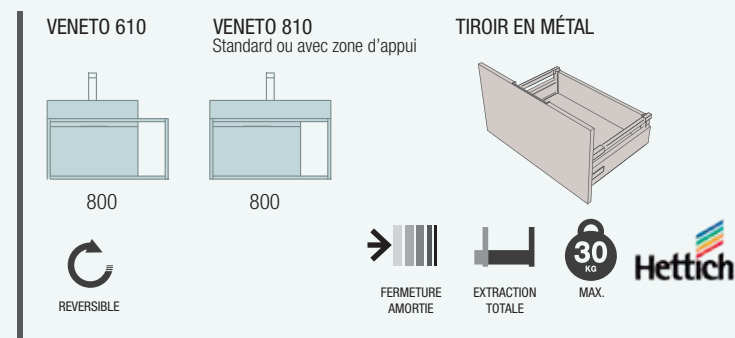

# VINCI

INDUSTRIEL

INDUSTRIEL

Le style industriel est immédiatement obtenu dès que le métal noir est privilégié et associé à la noblesse de la finition chêne Africa.

ACABADOS

E-05  
NORMA  
EN 717-1

Façades, côtés et structure du meuble en panneaux de particules stratifiés de 16 mm d'épaisseur.

STRUCTURE VINCI

COQUETTE 2 TIROIRS

ENSEMBLE SUR PIED

ENSEMBLE SUSPENDU

COMPLÉMENT

COD.	DESCRIPTION	€	COMPLEMENT				
COMPOSITION ENSEMBLE MEUBLE 800+VASQUE			COD.	DESCRIPTION	€		
1	26428	Meuble VINCI 800 Chêne africain avec vasque Veneto 797 x 892 x 450 mm	759	5	25760	Module VINCI 1060 Chêne africain gauche/droit 1 porte avec système d'ouverture PUSH et cadre en aluminium laque noir mate 400 x 1060 x 240 mm	557
<b>PRIX TOTAL DE L'ENSEMBLE</b>			<b>759</b>				
OPTION							
COD.	DESCRIPTION	€					
2	26425	Miroir VINCI 600 horizontal-vertical avec cadre en aluminium laque noir mate 600 x 800 mm	221				
3	26343	Applique VINCI 300 noir LED avec éclairage bi directionnel (1x8W)IP44 support multiple 300 x 83 x 38 mm	104				
4	26985	Siphon VINCI Noir mat avec siphon et bonde de vidage clic-clac	106				