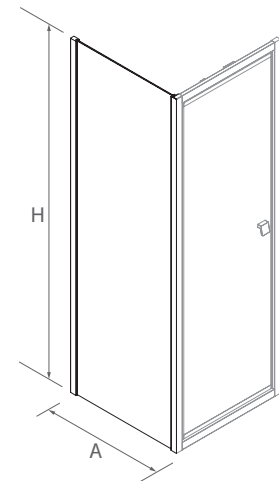

CÔTÉ FIXE / par façade douche

En Stock	CÔTÉ FIXE / par façade douche					Verre	
	MESURE (A)	HAUTEUR (H)	FINITION	COD.	€		
	675 - 695	1950	Argenté brillant	23417	246		
	775 - 795	1950	Argenté brillant	23418	258