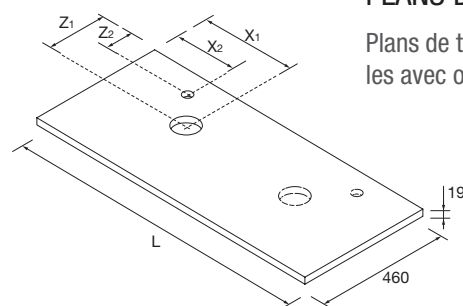

SERIE MOMENT

PLANS DE TOILETTE ÉPAISSEUR 12 ET 19 MM

PLANS DE TOILETTE ÉPAISSEUR 19 MM

Plans de toilette contreplaqué Bouleau finition au choix épaisseur 19 mm et, sur mesure. Dimensions spéciales avec ou sans pre-perçés.

Sur commande	PURE		REAL		INTENSE		
	COD.	€	COD.	€	COD.	€	
	< 1000	91413	340	91418	340	91423	340
1001 - 1400	91414	430	91419	430	91424	430	
1401 - 1800	91415	520	91420	520	91425	520	
1801 - 2000	91416	610	91421	610	91426	610	
2001 - 2400	91417	700	91422	700	91427	700	

NOTE: délai de livraison de 4 a 6 semaines pour les plans de toilette sur mesure.

Téléchargez le bon de commande