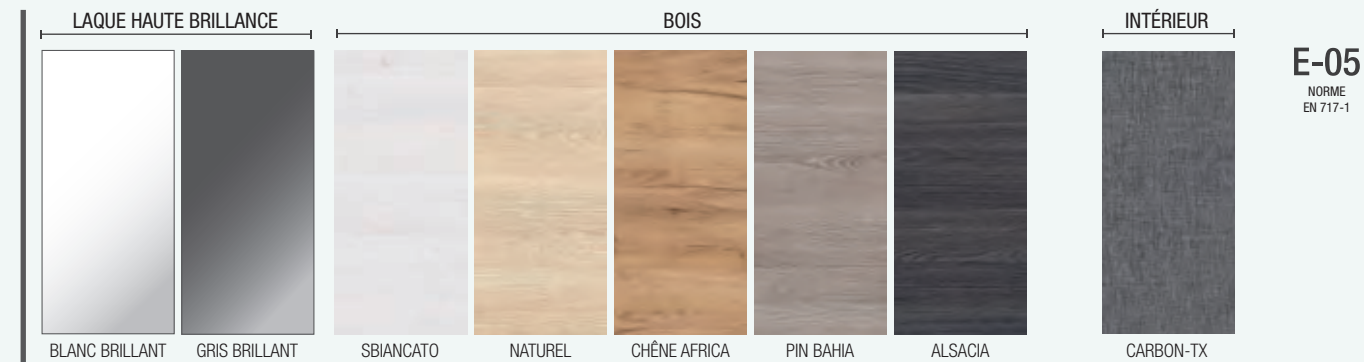

TECHNOLOGIQUE

Grâce à la technologie de revêtement 3D, la famille Monterrey présente les différentes finitions de notre sélection bois qui, avec les laques haute brillance, caractérisent cette série élégante et unique.

FINITIONS

Façades en panneaux MDF de 19 mm d'épaisseur. Côtés et structure du meuble en panneaux de particules stratifiés de 16 mm d'épaisseur.

MEUBLE 2 TIROIRS

COQUETTE 1 TIROIR

COQUETTE 1 PORTE

COMPLÉMENT