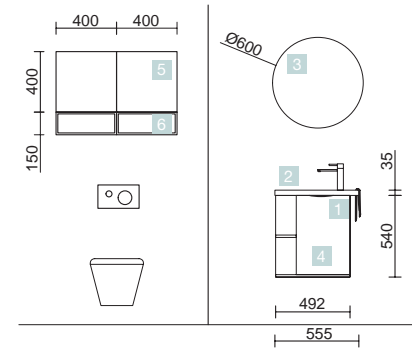

COD.	DESCRIPTION	€
COMPOSITION DE MEUBLE MARTHA		
1	24786 Meuble suspendu MARTHA 490 Sbiancato porte à fermeture amortie 492 x 540 x 220 mm	131
2	24785 Plan vasque MARTHA 555 Solid surface blanc mat sans siphon ni bonde de vidage clic-clac 555 x 35 x 225 mm	201
PRIX TOTAL DE L'ENSEMBLE		332

OPTION		
COD.	DESCRIPTION	€
3	91120 Miroir MOON 600 circulaire avec luminaire (4,8 W.) IP44 Ø 600 mm	289
4	16994 Siphon avec bonde Laiton chromé	70

COMPLEMENT		
COD.	DESCRIPTION	€
5	22900 Module ALLIANCE 400 Carbon-TX x 2 horizontal vertical 1 niche 400 x 150 x 162 mm	104
6	23214 Module ALLIANCE 400 Sbiancato x 2 gauche/droite 1 porte avec système push 400 x 162 mm	352