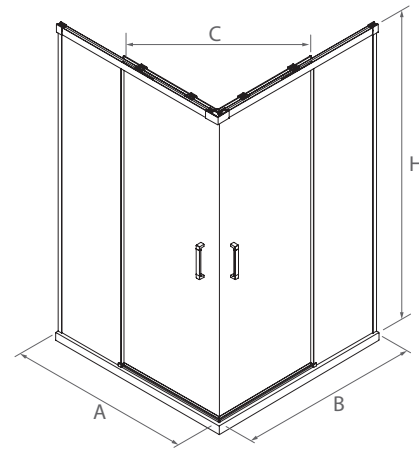

SÉRIE COPENHAGUE d'angle douche

PAROI D'ANGLE DOUCHE 2 PORTES ET 2 ÉLÉMENTS FIXES

- Verre transparent trempé Norme EN- 12150 de 6 mm sur porte et élément fixe.
- Expansion 20 mm
- Hauteur 1950 mm
- Finition profil aluminium Argenté brillant et poignées chromées.
- Sans profilé sol
- Réversible.
- Paliers cachés
- Traitement anticalcaire inclus