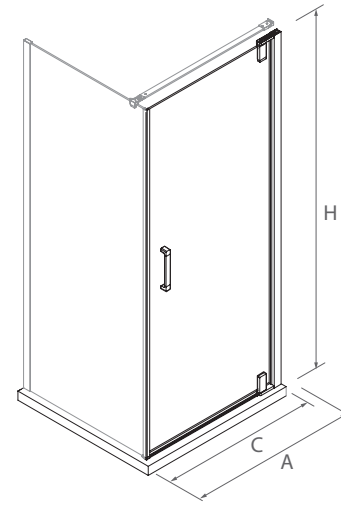

SÉRIE MALMÖ D'angle douche

PAROI D'ANGLE DOUCHE UNE PORTE ET UN ÉLÉMENT FIXE

- Ouverture 180°.
- Fermeture magnétique.
- Verre transparent trempé Norme EN- 12150 de 6 mm sur porte et élément fixe.
- Expansion 20 mm
- Tendeur de fixation murale de l'élément fixe compris.
- Hauteur 1960 mm
- Profil aluminium finition argenté brillant
- Réversible.
- Traitement anticalcaire inclus
- Kit magnétique inclus

FAÇADE DOUCHE

En Stock	FAÇADE DOUCHE						
	MESURE (A)	HAUTEUR (H)	ACCÈS (C)	FINITION	N° DE COLIS	COD.	Verre €
	770 - 790	1960	690	Argenté brillant	1	26739	479
	870 - 890	1960	790	Argenté brillant	1	26740	506
	970 - 990	1960	890	Argenté brillant	1	26741	533