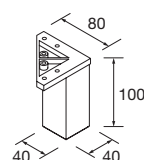

JEU DE 4 PIEDS

Jeu de 4 pieds nécessaires pour les meubles 3 tiroirs, hauteur 100 mm

	Blanc		Noir mat		Chrome brillant	
	COD.	€	COD.	€	COD.	€
	83817	13	83425	13	83819	13