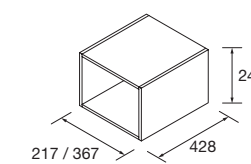

CUBE DECORATIF POUR COQUETTE 2 NICHES ALLIANCE

Set of 2 decorative cubes for Alliance storage units with width of 250 and 400 mm. Supplied in kit format.

	Blanc brillant		Carbon-TX	
	COD.	€	COD.	€
250	23342	67	23344	67
400	21976	81	23345	81