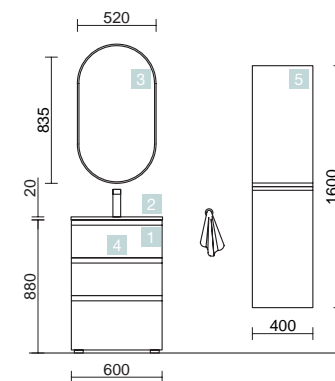

COD.	DESCRIPTION	€
COMPOSITION MEUBLE 600		
1	91397 Meuble MOMENT 600 INTENSE 3 tiroirs à fermeture amortie 598 x 880 x 452 mm	1479
2	26783 Plan vasque CONSTANZA 610 Porcelaine blanche sans siphon ni bonde de vidage clic-clac 610 x 20 x 460 mm	157
PRIX TOTAL DE L'ENSEMBLE		1636

OPTION	COD.	DESCRIPTION	€
3	91121	Miroir OLIMPIA 920 Black velvet vertical avec luminaire LED (20 W.) IP44 920 x 520 x 30 mm	311
4	13663	Siphon avec bonde clicker Laiton chromé	81

COMPLEMENT			
COD.	DESCRIPTION	€	
5	91451 Colonne suspendue MOMENT 1600 INTENSE gauche/droite 2 portes et fermeture amortie 400 x 1600 x 352 mm	1699	

MEUBLE SUSPENDU OU A POSER MOMENT 1 TIROIR

Meuble suspendu ou a poser avec 1 tiroir en bois à ouverture totale avec fermeture progressive, capacité 40 kg. Nécessite un siphon réduit pour les vasques intégrées. Pieds ABS ajustables (20mm), inclus.

	PURE		REAL		INTENSE	
	COD.	€	COD.	€	COD.	€
600	91356	749	91357	749	91358	749
800	91359	849	91360	849	91361	849
1000	91362	949	91366	949	91367	949