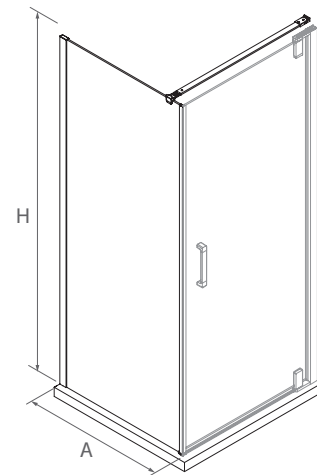

CÔTÉ FIXE

En Stock	CÔTÉ FIXE					
	MESURE (A)	HAUTEUR (H)	FINITION	N° DE COLIS	COD.	Verre €
	662 - 682	1960	Argenté brillant	1	27009	309
	762 - 782	1960	Argenté brillant	1	26745	337
	862 - 882	1960	Argenté brillant	1	26746	349