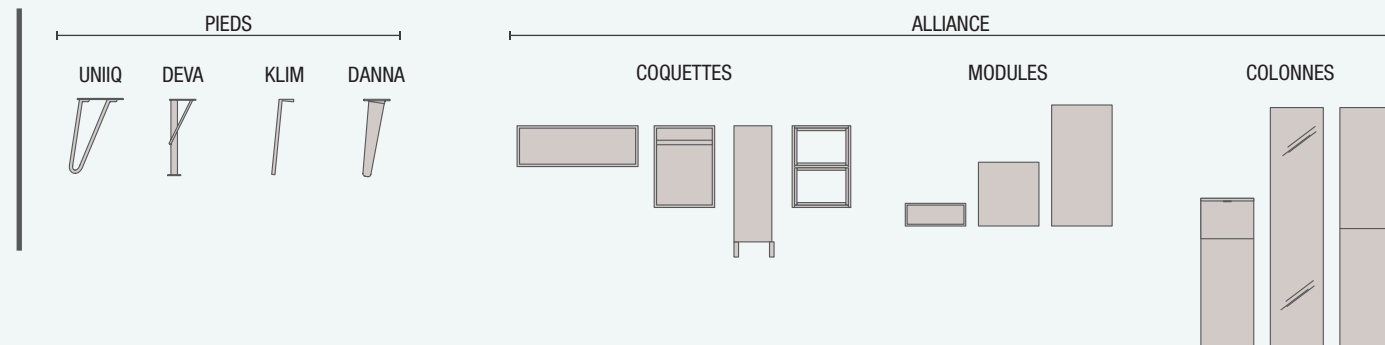

COMPLÉMENT

COD.	DESCRIPTION	€	OPTION	COD.	DESCRIPTION	€
COMPOSITION DE MEUBLE DE 1200						
1	Coquette suspendue SPIRIT 1200 Chêne naturel 1 tiroir métallique à fermeture amortie 1194 x 270 x 450 mm	324	5	20729	Miroir ROTA 400 x 2 vertical 400 x 800 mm	142
2	Tiroir complet métallique Carbon-TX tiroir haut pour meuble de 1200 mm avec découpe siphon, profondeur 45 1141 x 140 x 350 mm	85	6	21735	Applicque PANDORA 308 x 2 chrome brillant, luminaire led (8 W) IP 44 fixation multiple 308 x 112 x 32 mm	110
3	Poignée SPIRIT 1200 Blanc soft	35	7	23028	Porte-serviette double JAZZ Blanc x 2 profondeur 45 y 50 385 x 125 x 68 mm	112
4	Plan vasque VENETO 1210 avec support Porcelaine blanche un vasque, deux robinet, sans siphon ni bonde de vidage clic-clac 1210 x 120 x 460 mm	399	8	24569	Miroir Augmente (x3), avec fixation multipositions en verre Ø140 mm	55
PRIX TOTAL DE L'ENSEMBLE		843	9	13663	Siphon avec bonde clicker Laiton chromé	81

COMPLEMENT

COD.	DESCRIPTION	€
10	Colonne suspendue ALLIANCE Chêne naturel gauche/droite 2 portes avec système push 350 x 1600 x 349 mm	381