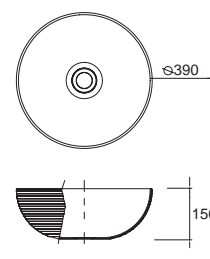

91491 219 €

87734 215 €

91489 191 €

24553 144 €

24555 215 €

21854 194 €

24551 144 €

24552 166 €

91488 179 €