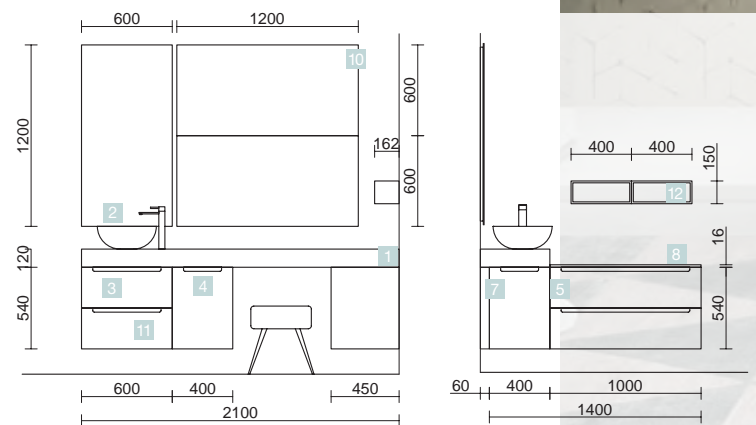

COD.	DESCRIPTION	€
COMPOSITION 2100 GRIS PIERRE		
1	26039 Plan de toilette COMPAKT 46 Gris pierre de 2001 jusqu'à 2500 mm, avec une vasque à poser 2001 - 2500 x 460 x 120 mm	1538
2	21854 Vasque à poser Ultra-fine SEDUCTION Porcelaine blanche sans siphon ni bonde de vidage Ø 390 x 150 mm	194
3	23929 Meuble suspendu MONTERREY 600 Pin bahia 2 tiroirs métalliques à fermeture amortie 598 x 540 x 450 mm	463
4	23977 Coquette suspendue MONTERREY 400 Pin bahia 1 porte droite et fermeture amortie 400 x 540 x 450 mm	197
5	23937 Meuble suspendu MONTERREY 1000 Pin bahia 2 tiroirs métalliques à fermeture amortie 997 x 540 x 450 mm	572
6	24963 Tiroir complet métallique Carbon-TX tiroir haut pour meuble de 1000 mm, profondeur 45 944 x 140 x 350 mm	81
7	23976 Coquette suspendue MONTERREY 400 Pin bahia 1 porte gauche et fermeture amortie 400 x 540 x 450 mm	197
8	22970 Plan de toilette Pin bahia pour meuble et coquette, sans usinage 1000 x 16 x 460 mm	128
9	24317 Crédence ALLIANCE 540 Pin bahia 100 x 16 x 540 mm	12
PRIX TOTAL DE L'ENSEMBLE		3382

OPTION	DESCRIPTION	€
10	20742 Miroir REFLEXO 1200 x 3 horizontal / vertical avec led (17,28 W) IP 44 1200 x 600 mm	1077
11	16994 Siphon avec bonde Laiton chromé	70
COMPLEMENT		
COD.	DESCRIPTION	€
12	22900 Module ALLIANCE 400 Carbon-TX x 2 horizontal vertical 1 niche 400 x 150 x 162 mm	104