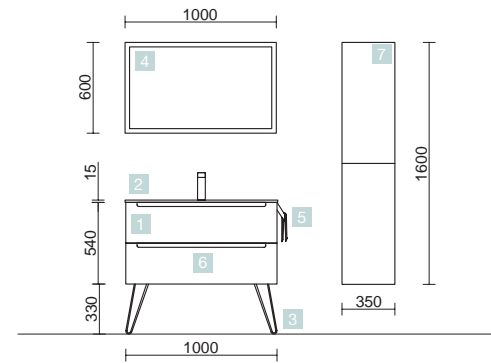

COD.	DESCRIPTION	€
COMPOSITION DE MEUBLE DE 1000		
1	23937 Meuble suspendu MONTERREY 1000 Pin bahia 2 tiroirs métalliques à fermeture amortie 997 x 540 x 450 mm	572
2	91236 Plan vasque VILNA 1005 Mineralsolid mat sans siphon ni bonde de vidage clic-clac 1005 x 460 x 15 mm	389
3	24714 Jeu 2 pieds UNIQ Noir 330 mm	32
PRIX TOTAL DE L'ENSEMBLE		993

OPTION		
COD.	DESCRIPTION	€
4	91118 Miroir ROMA 1000 horizontal vertical avec noir framework, lumière led (15W) IP 44 1000 x 600 mm	347
5	27042 Porte-serviette JAZZ Noir profondeur 35, 40, 45 y 50 235 x 125 x 68 mm	39
6	26985 Siphon VINCI Noir mat avec siphon et bonde de vidage clic-clac	106

COMPLEMENT		
COD.	DESCRIPTION	€
7	22830 Colonne suspendue ALLIANCE Pin bahia gauche/droite 2 portes avec système push 350 x 1600 x 349 mm	381