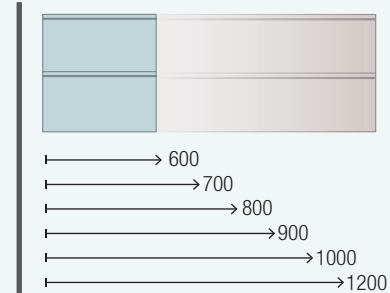

POLYVALENTE

Elle s'adapte aisément à n'importe quelle ambiance. La plus complète et celle qui offre la plus grande variété pour pouvoir réaliser des compositions qui s'adaptent à n'importe quel espace.

FINITIONS

LAQUE HAUTE BRILLANCE | **BOIS** | **INTÉRIEUR**

BLANC BRILLANT GRIS BRILLANT SBIANCATO NATUREL CHÊNE AFRICA PIN BAHIA ALSACIA CARBON-TX

E-05
NORME EN 717-1

Façades, côtés et structure en panneaux de particules stratifiés de 16 mm d'épaisseur.

MEUBLE 2 TIROIRS