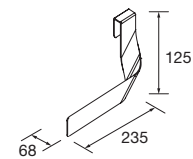

PORTE-SERVIETTE LATÉRAL POUR MEUBLE

Porte-serviette JAZZ

Blanc		Noir		Anodisé brillant	
COD.	€	COD.	€	COD.	€
23027	39	27042	39	23024	39