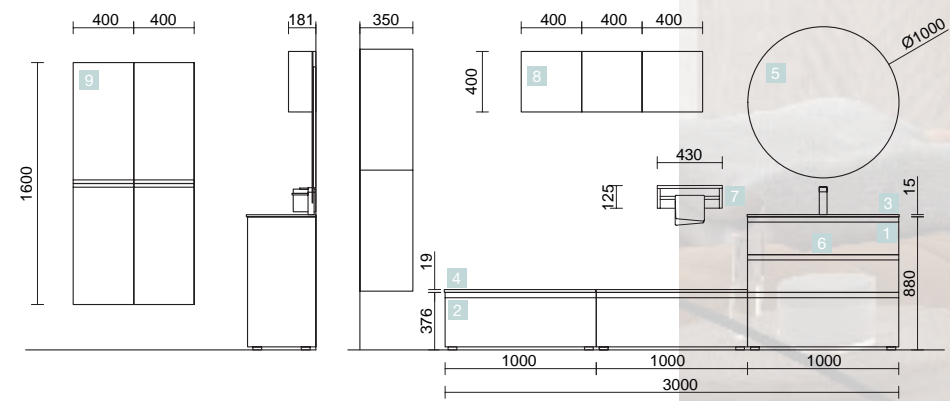

MOMENT 3000 PURE

TROIS MUEBLES DE 1000

COD.	DESCRIPTION	€
COMPOSITION 3000 PURE		
1 91401	Meuble MOMENT 1000 PURE 3 tiroirs à fermeture amortie 997 x 880 x 452 mm	1879
2 91362	Meuble suspendu MOMENT 1000 PURE x 2 1 tiroir à fermeture amortie 997 x 356 x 452 mm	1898
3 19100	Plan vasque SOFIA 1005 MineralMarmo sans siphon ni bonde de vidage clic-clac 1005 x 15 x 460 mm	510
4 91416	Plan de toilette PURE de 1801 jusqu'à 2000 pour meuble et coquette, avec ou sans usinage 1801 - 2000 x 19 x 460 mm	610
PRIX TOTAL DE L'ENSEMBLE		4897

OPTION		
COD.	DESCRIPTION	€
5 83964	Miroir MOON 1000 circulaire avec luminaire led (4,8 W.) IP44 Ø 1000 mm	384
6 13663	Siphon avec bonde clicker Laiton chromé	81

COMPLEMENT		
COD.	DESCRIPTION	€
7 91465	Étagère porte-serviette MOMENT 430 PURE avec porte-serviette 430 x 125 x 125 mm	229
8 91458	Module MOMENT 400 PURE x 3 1 porte gauche / droite et fermeture amortie 400 x 400 x 181 mm	1497
9 91429	Colonne suspendue MOMENT 1600 PURE x 2 gauche / droite 2 portes et fermeture amortie 400 x 1600 x 352 mm	3398