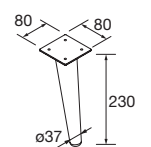

JEU DE 2 PIEDS DANNA 230

Option de jeu de 2 pieds en bois meubles. 3 finitions au choix. Hauteur 230 mm. Pour compositions avec vasque à poser.

Blanc		Noir		Pin	
COD.	€	COD.	€	COD.	€
84141	24	84142	24	84143	24