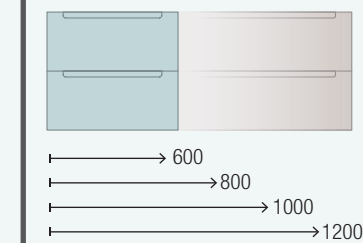

MEUBLE 2 TIROIRS