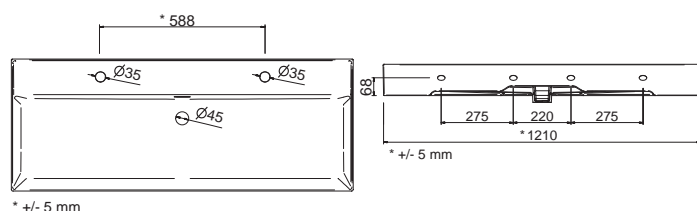

un vasque, deux robinet, sans siphon ni bonde de vidage clic-clac
1210 x 120 x 460 mm

23399 **399 €**

Plan vasque VENETO 1010 Porcelaine blanche

a vasque sans siphon, ni bonde de vidage clic-clac, ni mitigeur
1010 x 120 x 460 mm

85911 **283 €**

Plan vasque VENETO 1210 Porcelaine blanche

a vasque sans siphon, ni bonde de vidage clic-clac, ni mitigeur
1210 x 120 x 460 mm

85912 **399 €**