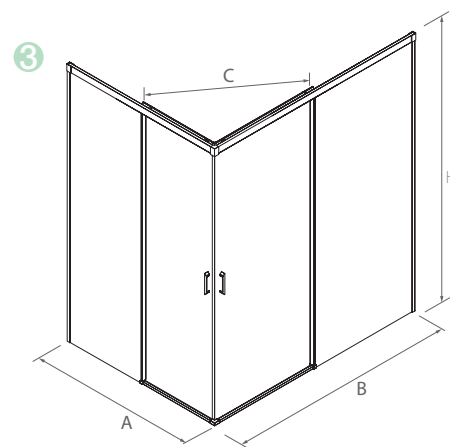

3 PAROI D'ANGLE DOUCHE DEUX PORTES ET DEUX FIXES

Verre transparent trempé Norme EN- 12150 de 6 mm sur porte et élément fixe.
Expansion avec réglage de 10 mm
Sans profilé sol
Hauteur 1985 mm
Roulements doubles
Possibilité de 4 sérigraphies impression numérique
Facilité de libération de la porte coulissante.
Pince métallique
Traitement anticalcaire inclus