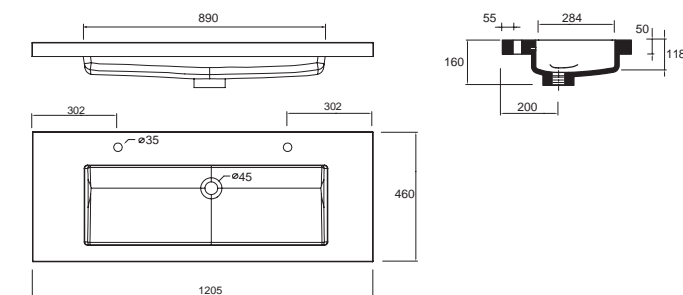

Plan vasque TOSCANA 1400 doble Charge minéral blanc
sans siphon ni bonde de vidage clic-clac
1405 x 50 x 460 mm

27144 **429 €**