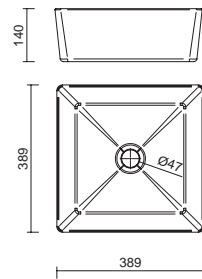

Vasque à poser VERILA Porcelaine blanche

sans siphon ni bonde de vidage
400 x 120 x 300 mm

91487 169 €