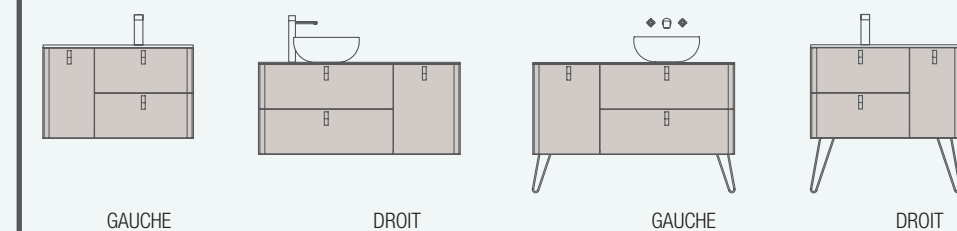

UNIQUE

Cette famille est unique grâce à la forme arrondie de ses façades qui rejoint les côtés. Ses lignes évoquent le style rétro aux airs renouvelés.

FINITIONS

STOCK		SUR COMMANDE										INTÉRIEUR
BLANC MAT	ANTHRACTE MAT	NATA	MACCHIATO	ALMENDRA	TAUPE MATE	CASTAÑO	NOIR MAT	HUMO	BLUE FOG	AZUL ALTAMAR		CARBON-TX
CIELO	BOSQUE	NIGHT BLUE	PAJA	SOL	GRANATE	KAKI	ROJO	SALVIA	VERDE ACIDO	ROYAL GREEN		E-05 NORME EN 717-1

Façades de 19 mm d'épaisseur et côtés de 16 mm en panneaux MDF. Structure du meuble en panneaux de particules stratifiés de 16 mm d'épaisseur.

MEUBLE 2 TIROIRS + 1 PORTE

COLONNE 2 PORTES

TIROIR EN BOIS

VASQUES ET PLANS DE TOILETTE

POIGNÉE UNIQ

COMBINEZ-LES

PIED UNIQ

COD.	DESCRIPTION	€	OPTION	COD.	DESCRIPTION	€
COMPOSITION DE MEUBLE DE 900						
1	24612 Meuble suspendu UNIQ 900 Paja droite 1 porte et 2 tiroirs et fermeture amortie 897 x 540 x 450 mm	523	6	83963	Miroir MOON 800 circulaire avec luminaire LED (4,8 W) IP44 Ø 800 mm	306
2	24723 Poignée UNIQ Blanc Jeu de 3 poignées pour meuble	23	7	26126	Étagère porte-serviette 400 Solid surface 400 x 60 x 120 mm	72
3	24716 Jeu 2 pieds UNIQ Blanc 230 mm	27	8	16994	Siphon avec bonde Laiton chromé	70
4	24727 Plan de toilette UNIQ 900 Solid surface pour plan vasque à poser 905 x 12 x 460 mm	198				
5	24555 Vasque à poser ALTIRO Porcelaine blanche mat sans siphon ni bonde de vidage Ø 390 x 140 mm	215				
PRIX TOTAL DE L'ENSEMBLE		986