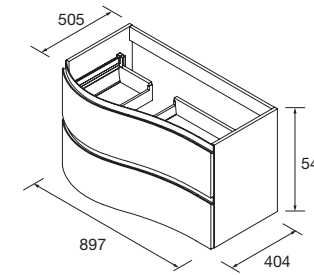

MEUBLE MAM SUSPENDU 2 TIROIRS DROITE

Meuble incurvé suspendu avec 2 tiroirs métalliques avec ouverture totale. Finition intérieure Carbon-TX et fermeture amortie.

DROITE