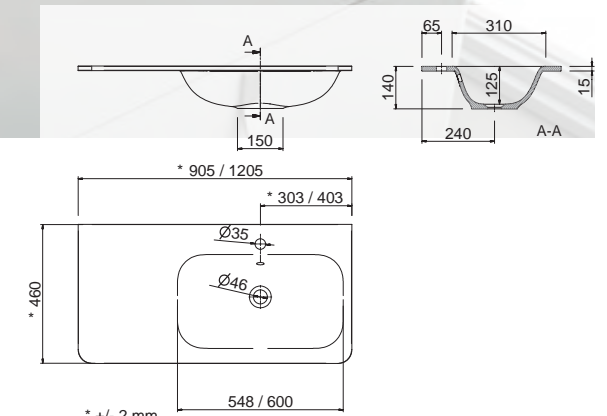

91234 **269 €**

91235 **329 €**

91236 **389 €**

91327 **419 €**

sans siphon ni bonde de vidage clic-clac
905 x 15 x 460 mm

24543 **364 €**

Plan vasque UNIQU 1205 coquette à droite Mineralsolid mat

sans siphon ni bonde de vidage clic-clac
1205 x 15 x 460 mm

24545 **417 €**

sans siphon ni bonde de vidage clic-clac
1205 x 460 x 15 mm

91237 **439 €**

sans siphon ni bonde de vidage clic-clac
905 x 15 x 460 mm

24544 **364 €**

Plan vasque UNIQU 1205 coquette à gauche Mineralsolid mat

sans siphon ni bonde de vidage clic-clac
1205 x 15 x 460 mm

24546 **417 €**