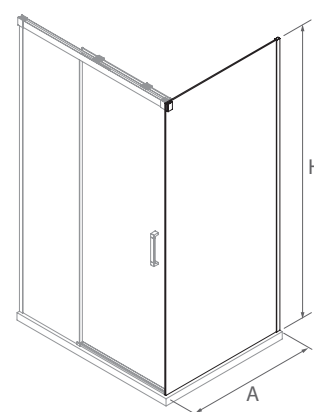

CÔTÉS FIXES / pour façade douche

En Stock	CÔTÉS FIXES / pour façade douche					
	MESURE (A)	HAUTEUR (H)	FINITION	N° DE COLIS	COD.	€
	680 - 700	1950	Argenté brillant	1	26802	300
	780 - 800	1950	Argenté brillant	1	26803	314
	880 - 900	1950	Argenté brillant	1	26804	327