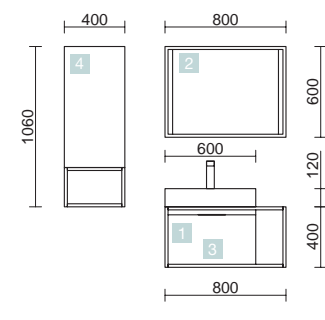

COD.	DESCRIPTION	€	OPTION	COD.	DESCRIPTION	€
COMPOSITION DE MEUBLE DE 800						
1	26435	1158	Meuble suspendu VINCI 800 avec vasque Veneto 600 Chêne africain gauche / droite 1 tiroir à fermeture amortie 797 x 400 x 450 mm	2	26340	343
PRIX TOTAL DE L'ENSEMBLE 1158						
OPTION						
2	26340	343	Miroir VINCI 600 LED horizontal-vertical avec cadre en aluminium laque noir mate et bandes lumineuses, LED lumière(20W) 600 x 800 mm	3	19366	61
COMPLEMENT						
4	25760	557	Module VINCI 1060 Chêne africain gauche/droit 1 porte avec système d'ouverture PUSH et cadre en aluminium laque noir mate 400 x 1060 x 240 mm