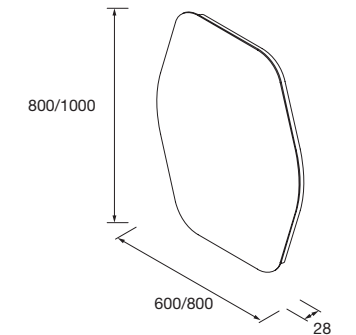

Miroir REFLEXO 800
horizontal/vertical lumière led (13,44 W) IP 44
800 x 600 mm
20740 **302 €**

Miroir REFLEXO 1000
horizontal/vertical lumière led (15,36 W) IP 44
1000 x 600 mm
20741 **323 €**

Miroir REFLEXO 1200
horizontal/vertical lumière led (17,28 W) IP 44
1200 x 600 mm
20742 **346 €**

Miroir REFLEXO 1400
horizontal/vertical lumière led (W) IP 44
1400 x 600 mm
91115 **409 €**

Miroir REFLEXO 1600
horizontal/vertical lumière led (W) IP 44
1600 x 600 mm
91116 **449 €**

Miroir ORGANIC 600
horizontal-vertical avec luminaire led (11 W.) IP44
600 x 800 mm
26775 **321 €**

Miroir ORGANIC 800
horizontal / vertical avec luminaire LED (15 W.) IP44
800 x 1000 mm
26776 **354 €**

Miroir CHICAGO II 800
horizontal/vertical lumière led, sensor et antibuée (30 W.) IP44
800 x 600 mm
87853 **427 €**

Miroir CHICAGO II 1000
horizontal/vertical lumière led, sensor et antibuée (30 W.) IP44
1000 x 600 mm
87854 **463 €**

Miroir CHICAGO II 1200
horizontal/vertical lumière led, sensor et antibuée (30 W.) IP44
1200 x 600 mm
87855 **505 €**

Miroir CANDEM 800
horizontal vertical avec led (15 W) IP 44
800 x 600 mm
23405 **401 €**

Miroir CANDEM 1000
horizontal vertical avec led (15 W) IP 44
1000 x 600 mm
23406 **460 €**

Miroir CANDEM 1200
horizontal vertical avec led (15 W) IP 44
1200 x 600 mm
23407 **517 €**