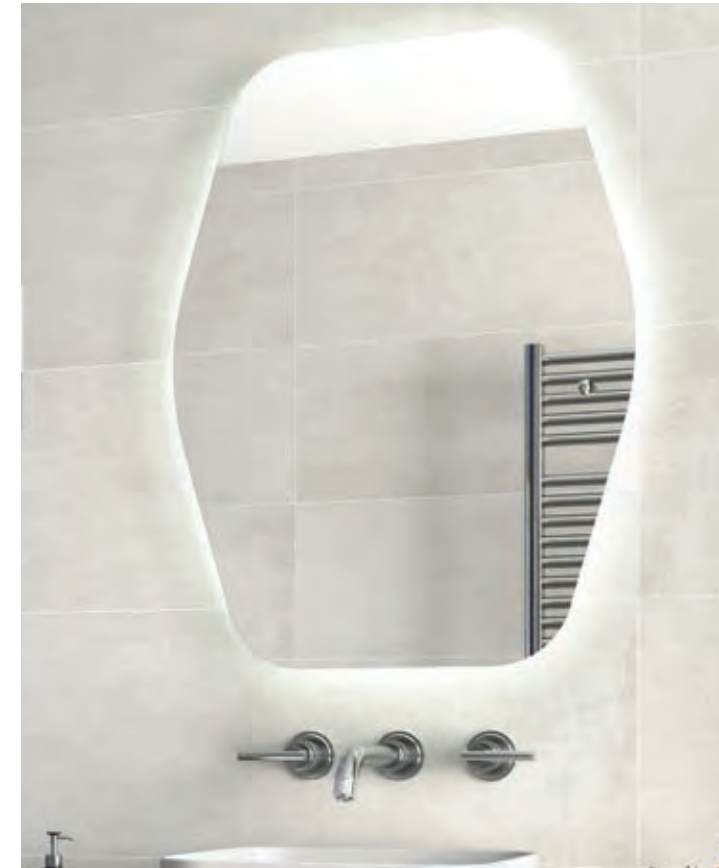

Miroir ORGANIC 600
horizontal-vertical avec luminaire led (11 W.) IP44
600 x 800 mm
26775 **321 €**

Miroir ORGANIC 800
horizontal / vertical avec luminaire LED (15 W.) IP44
800 x 1000 mm
26776 **354 €**