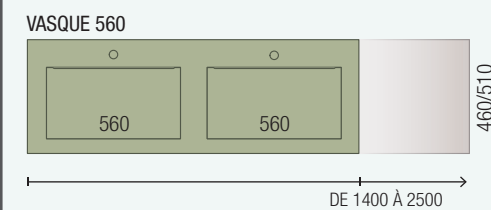

COMPAKT 2 VASQUES