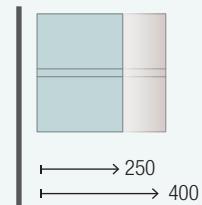

COQUETTE 2 TIROIRS