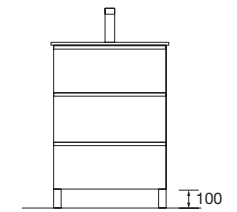

Jeu de pieds nécessaires pour les meubles 3 tiroirs, hauteur 100 mm