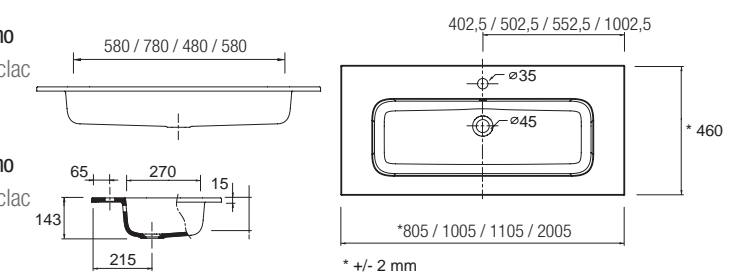

Plan vasque SOFIA 2005 MineralMarmo