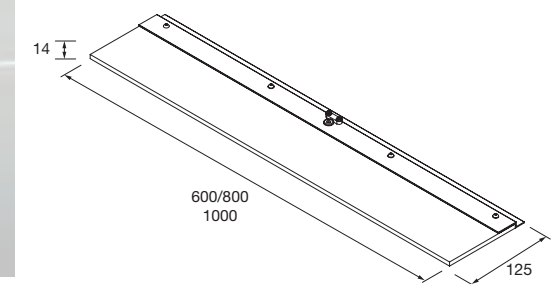

luminaire led (6 W)

23411 **153 €**

**Armoire ALLIANCE 600**

2 portes miroir double avec interrupteur et prise

600 x 650 x 150 mm

24061 **445 €**

**Armoire ALLIANCE 700**

2 portes miroir double avec interrupteur et prise