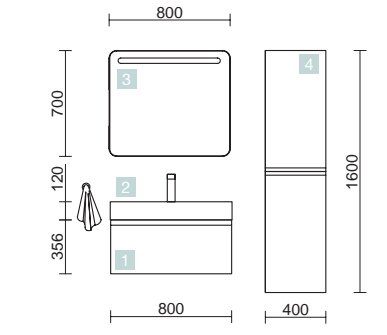

#### MEUBLE 1 TIROIR+ MEUBLE 3 TIROIRS

MOMENT 800 PURE

UN TIROIR À FERMETURE AMORTIE

COD.	DESCRIPTION	€
<b>COMPOSITION DE MEUBLE DE 800</b>		
1	91359 Meuble suspendu MOMENT 800 PURE 1 tiroir à fermeture amortie 797 x 356 x 452 mm	849
2	87727 Plan vasque VENETO 810 avec support Porcelaine blanche un vasque sans siphon ni bonde de vidage clic-clac 810 x 120 x 460 mm	251
<b>PRIX TOTAL DE L'ENSEMBLE</b>		<b>1100</b>