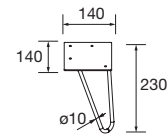

### PORTE-SERVIETTE DOUBLE JAZZ

Porte-serviette double JAZZ

	Blanc		Noir		Anodisé brillant	
	COD.	€	COD.	€	COD.	€
	23028	56	27043	56	23025	56

PIEDS POUR COMPOSITIONS AVEC VASQUE A POSER ET VENETO  
HAUTEUR 230 MM