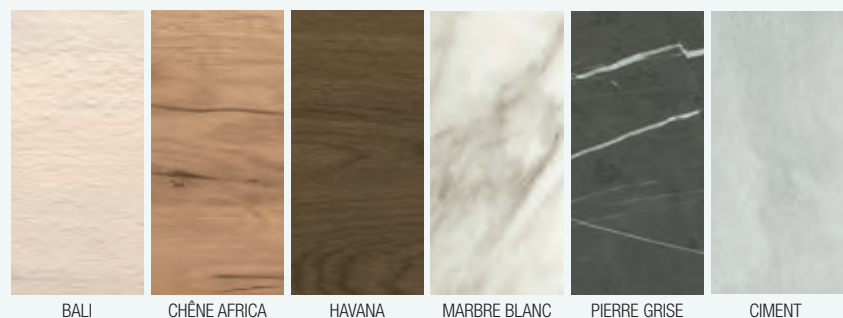

ÉLÉGANTE

Distinguée et imposante, sa présence ne passe pas inaperçue. Kompakt offre des solutions sur mesure de très grande qualité. Finissez de choisir votre style et élargissez vos solutions de rangement en associant nos séries modulaires et nos meubles de complément Alliance.

FINITIONS

E-05
NORME
EN 717-1

Matériau compact 100 % phénolique - HPL

COMPAKT 1 VASQUE

COMPAKT 2 VASQUES

CARACTÉRISTIQUES

- HYDROFUGE
- ANTIBACTÉRIEN
- IGNIFUGE
- SURFACE NON POREUSE
- RÉSISTANT À L'USURE
- REPOUSSE LA SALETÉ
- RÉSISTANT AUX PRODUITS MÉNAGERS ET DÉSINFECTANTS
- SUR MESURE