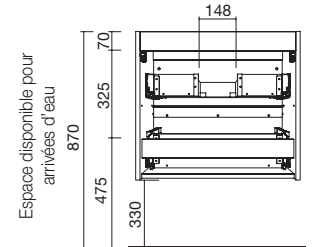

Blanc brillant		Gris brillant		Sbiancato		Chêne naturel		Chêne africain		Pin bahía		Alsace	
	COD.	€	COD.	€	COD.	€	COD.	€	COD.	€	COD.	€	COD.	€
600	26814	414	22799	414	26634	414	26815	414	91586	414	22800	414	26635	414
700	83040	448	90936	448	90941	448	90938	448	90949	448	90939	448	90942	448
800	22634	457	22802	457	26637	457	22804	457	91587	457	22803	457	26638	457
900	90943	474	90944	474	90947	474	90945	474	90950	474	90946	474	90948	474
1000	22635	490	22805	490	26640	490	22807	490	91588	490	22806	490	26641	490
1200	23890	506	23891	506	26643	506	23893	506	91589	506	23892	506	26644	506

COQUETTE SPIRiT 1 PORTE G/D

Coquette 1 porte réversible avec ouverture gauche / droite et fermeture amortie. Finition intérieure Carbon-TX. Poignées non incluses. 7 finitions au choix.