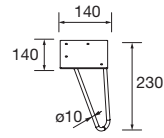

PIEDS POUR COMPOSITIONS AVEC VASQUE A POSER ET VENETO HAUTEUR 230 MM

JEU DE 2 PIEDS UNIQ 230

Jeu de 2 pieds optionnel en acier pour meubles suspendus, 3 finitions disponibles, hauteur 230 mm, pour une utilisation avec une vasque à poser.

Blanc		Noir		Chrome	
COD.	€	COD.	€	COD.	€
24716	27	24717	27	24718	27