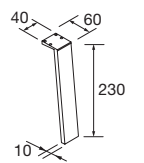

JEU DE 2 PIEDS KLIM 230

Jeu de 2 pieds optionnel en aluminium pour meubles suspendus, 3 finitions disponibles, hauteur 230 mm, pour une utilisation avec une vasque à poser.

Blanc		Noir		Anodisé	
COD.	€	COD.	€	COD.	€
84135	22	84136	22	84137	22