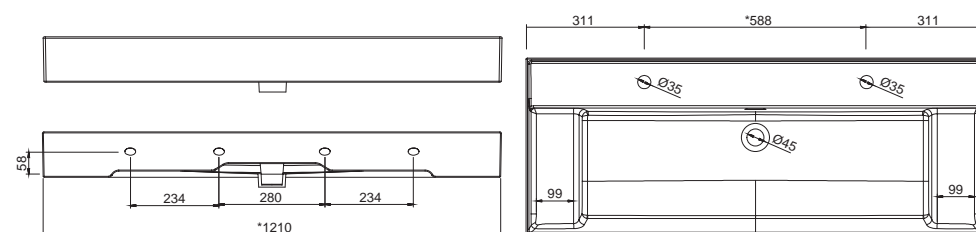

21565 **160 €**

**Plan vasque VENETO 1210 avec support Porcelaine blanche**  
un vasque, deux robinet, sans siphon ni bonde de vidage clic-clac  
1210 x 120 x 460 mm

87729 **399 €**

**Plan vasque ESCOCIA 1005 MineralMarmo**