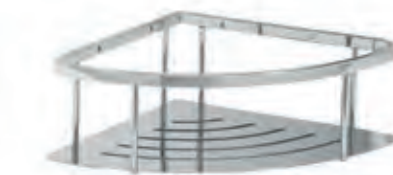

Porte-savon d'angle rectangulaire S1
273 x 80 x 200 mm
23508 **54 €**