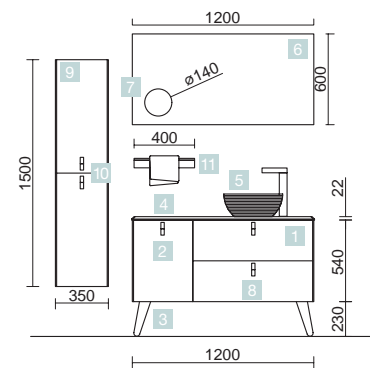

COD.	DESCRIPTION	€
COMPOSITION DE MEUBLE DE 1200		
1	83101 Meuble suspendu UNIQ 1200 Macchiato gauche 1 porte et 2 tiroirs et fermeture amortie 1194 x 540 x 450 mm	583
2	24723 Poignée UNIQ Blanc Jeu de 3 poignées pour meuble	23
3	84141 Jeu 2 pieds DANNA Blanc 230 mm	24
4	85171 Plan de toilette UNIQ 1200 gauche Calacatta pour plan vasque à poser 1210 x 22 x 460 mm	534
5	21854 Vasque à poser Ultra-fine SEDUCTION Porcelaine blanche sans siphon ni bonde de vidage Ø 390 x 150 mm	194
PRIX TOTAL DE L'ENSEMBLE		1358

OPTION		
COD.	DESCRIPTION	€
6	20742 Miroir REFLEXO 1200 horizontal / vertical avec led (17,28 W) IP 44 1200 x 600 mm	359
7	26777 Miroir BEAUTY grossissant mobile Ø140 mm	66
8	16994 Siphon avec bonde Laiton chromé	70

COMPLEMENT		
COD.	DESCRIPTION	€
9	83088 Colonne suspendue UNIQ Macchiato gauche/droite 2 portes et fermeture amortie 350 x 1500 x 350 mm	537
10	24719 Poignée UNIQ Blanc Jeu de 2 poignées pour colonne	16
11	26126 Étagère porte-serviette 400 Solid surface 400 x 60 x 120 mm	72