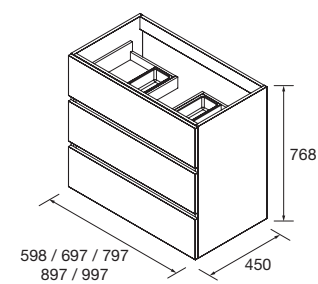

MEUBLE FUSSION LINE 3 TIROIRS

Meuble à poser 3 tiroirs en bois avec finition intérieure Carbon-TX, avec glissières invisibles ouverture plus large et freins de fermeture. Séparateur de rangement inclus dans le tiroir supérieur. Avec 4 pieds finition chrome brillant et hauteur 10 cm. Pieds non inclus, 3 finitions disponibles.