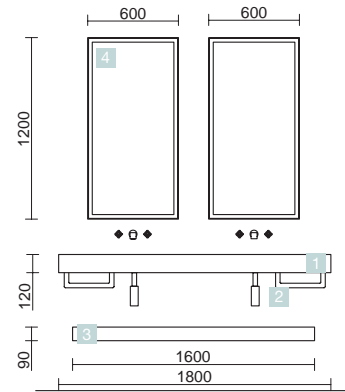

<b>OPTION</b>		
COD.	DESCRIPTION	€
8	23407 Miroir CANDEM 1200 horizontal vertical avec led (15 W) IP 44 1200 x 600 mm	517
9	16994 Siphon avec bonde Laiton chromé	70

COMPAKT 1800 HAVANA

VASQUE INTÉGRÉE

COD.	DESCRIPTION	€
<b>COMPOSITION 1800 HAVANA</b>		
1	84119 Plan de toilette COMPAKT 51 Havana de 1601 jusqu'à 1800 mm, avec deux grandes vasques intégrées 1601 - 1800 x 510 x 120 mm	1709
2	26195 Porte-serviette COMPAKT Noir mat x 2 330 x 100 mm	180
<b>PRIX TOTAL DE L'ENSEMBLE</b>		<b>1889</b>
<b>OPTION</b>		
COD.	DESCRIPTION	€
3	84092 Étagère COMPAKT 42 Havana de 1401 jusqu'à 1600 mm 1401 - 1600 x 420 x 90 mm	926
4	91119 Miroir ROMA 1200 x 2 horizontal vertical avec noir framework, lumière led (15W) IP 44 1200 x 600 mm	798