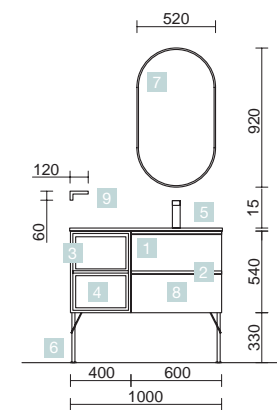

COD.	DESCRIPTION	€
COMPOSITION 855/D PIN BAHÍA		
1	22800 Meuble suspendu SPIRIT 600 Pin bahía 2 tiroirs métalliques à fermeture amortie 598 x 540 x 450 mm	414
2	90985 Poignée SPIRIT 600 Anodisé brillant x 2	30
3	26837 Coquette suspendue ALLIANCE 250 porte-serviette amovible Pin bahía avec tiroirs intérieurs 250 x 540 x 450 mm	212
4	26913 Poignée PORTE-SEVIETTE 250 Anodisé brillant	23
5	18686 Plan vasque SOFIA 855 coquette à droite MineralMarmo sans siphon ni bonde de vidage clic-clac 855 x 15 x 460 mm	441
PRIX TOTAL DE L'ENSEMBLE		1120

OPTION	COD.	DESCRIPTION	€
6	16908	Miroir SENA 600 horizontal-vertical verre 5 mm 600 x 800 mm	75
7	87811	Applique OPTIMUS 600 chrome brillant, luminaire led (5 W) IP 44 600 x 25 x 25 mm	57
8	13663	Siphon avec bonde clicker Laiton chromé	81
COMPLEMENT			
COD.	DESCRIPTION	€	
9	22908 Module ALLIANCE 250 Pin bahía gauche/droite 1 porte avec système push 250 x 800 x 162 mm	193	
10	24736 Module ALLIANCE 1000 Pin bahía gauche/droite 1 porte avec système push 352 x 1000 x 352 mm	306