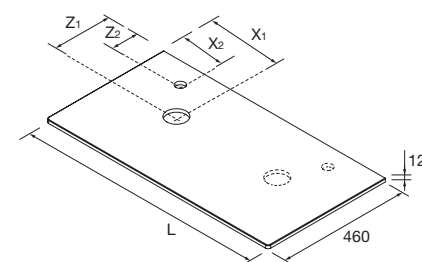

SERIE SPIRIT

PLANS DE TOILETTE STANDARDS ET SUR MESURE

E-05
NORME
EN 717-1

PLANS DE TOILETTE ÉPAISSEUR 16 MM

Plans de toilette épaisseur 16 mm, dimensions de 250 à 1200 et sur mesure. Finitions en mélaminé et stratifié haute pression (HPL).

new product

Stock	Blanc brillant		Gris brillant		Sbiancato		Chêne naturel		Chêne africain		Pin bahía		Alsace		
	COD.	€	COD.	€	COD.	€	COD.	€	COD.	€	COD.	€	COD.	€	
	250	23118	55	23119	55	23461	55	23121	55	91084	55	23120	55	23462	55
400	23122	72	23123	72	23463	72	23125	72	91085	72	23124	72	23464	72	
600	22960	85	22961	85	23465	85	22963	85	91086	85	22962	85	23466	85	
800	22964	119	22965	119	23467	119	22967	119	91087	119	22966	119	23468	119	
1000	22968	128	22969	128	23469	128	22971	128	91088	128	22970	128	23470	128	
1200	22972	160	22973	160	23471	160	22975	160	91089	160	22974	160	23472	160	

NOTES: Retrouvez toutes nos solutions dans le chapitre 4 sur mesure

PLANS DE TOILETTE ÉPAISSEUR 40 ET 50 MM

Plans de toilette en épaisseur 50 mm pour les finitions Blanc brillant, Gris brillant et Carbon. Et, en épaisseur 40 mm pour les finitions Chêne africain, en largeurs de 600 à 1200mm et sur mesure. Finitions en mélaminé et stratifié haute pression (HPL).

Stock	Blanc brillant		Gris brillant		Chêne africain		Carbon		
	COD.	€	COD.	€	COD.	€	COD.	€	
	600	22992	182	22993	182	23016	176	22994	182
800	22995	229	22996	229	23017	224	22997	229	
1000	22998	288	22999	288	23018	277	23000	288	
1200	23001	336	23002	336	23019	324	23003	336	

NOTES: Retrouvez toutes nos solutions dans le chapitre 4 sur mesure

PLANS DE TOILETTE DE 12 MM D'ÉPAISSEUR

Plans de toilette en solid surface blanc et compact ardoise noire de 12 mm d'épaisseur, dimensions spéciales avec ou sans pre-perçés. Pour simple ou double vasque.

new product