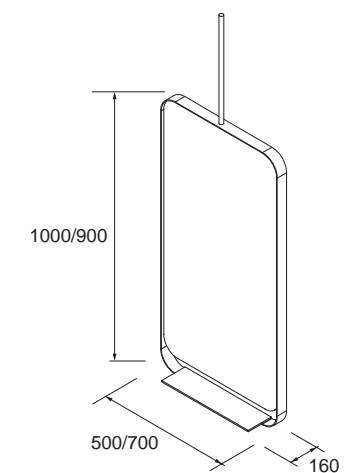

Miroir BLACK STREAM 700
Vertical et sur cadre métallique rotatif
700 x 900 mm
83915 **505 €**

Miroir BLACK STREAM 500
Vertical et sur cadre métallique rotatif
500 x 1000 mm
83916 **440 €**