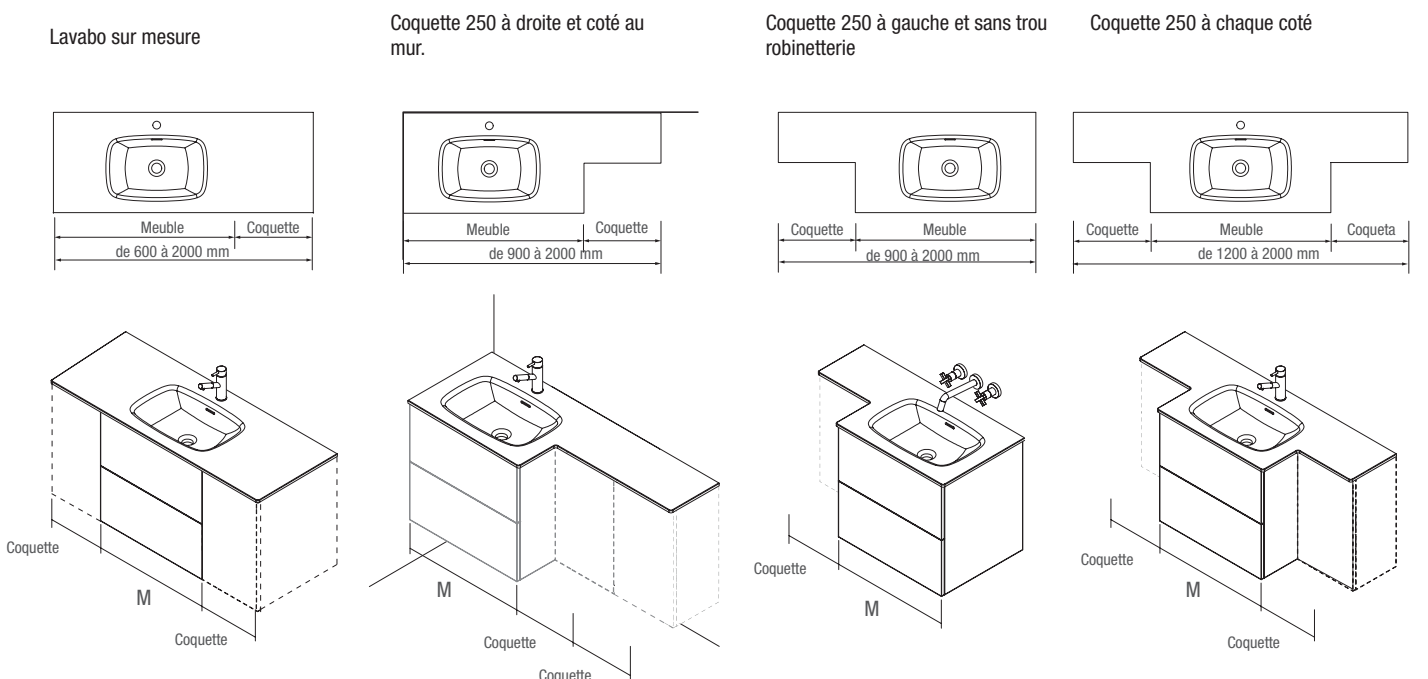

### DE NOMBREUSES POSSIBILITEES

De multiples combinaisons de meubles et de coquettes peuvent être réalisées avec les nouvelles coquettes Alliance double profondeur.

RAPPEL IMPORTANT : il faut indiquer les dimensions en mm correspondant aux cotes  
La société décline toute responsabilité en cas d'erreur de dimensions / cotes des plans de toilette sur mesure et avec usinage, aucun retour n'étant accepté dans ce cas-là.