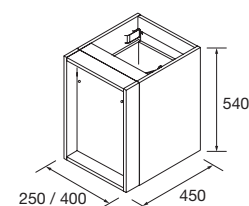

SERIE SPIRIT

MEUBLES 3 TIROIRS, PIEDS ET, POIGNEES

MEUBLE SUSPENDU SPIRIT 3 TIROIRS AVEC DÉCOUPE POUR SIPHON

Meuble suspendu avec 3 tiroirs métalliques avec ouverture totale, avec découpe pour siphon, intérieurs finition Carbon-TX et fermetures amorties. Poignées non incluses. 3 finitions au choix. Séparateur de rangement inclus dans le tiroir supérieur, avec 2 parties latérales amovibles. Poignées et pieds non inclus et en option dans 3 finition.

	Blanc brillant		Gris brillant		Sbiancato		Chêne naturel		Chêne africain		Pin bahia		Alsace	
	COD.	€	COD.	€	COD.	€	COD.	€	COD.	€	COD.	€	COD.	€
600	90934	539	90997	539	91000	539	90998	539	91002	539	90999	539	91001	539
700	91003	572	91004	572	91007	572	91005	572	91009	572	91006	572	91008	572
800	91010	610	91011	610	91014	610	91012	610	91016	610	91013	610	91015	610
900	91017	625	91018	625	91021	625	91019	625	91023	625	91020	625	91022	625
1000	91024	655	91025	655	91028	655	91026	655	91030	655	91027	655	91029	655

FINITIONS OPTIONS: POIGNEES SPIRIT ET ACCESSOIRES POUR LES MEUBLES

	Blanc soft		Noir soft		Anodisé brillant	
	COD.	€	COD.	€	COD.	€
250	90980	9	90981	9	90979	9
400	90983	12	90984	12	90982	12
600	90986	15	90987	15	90985	15
700	90989	17	90990	17	90988	17
800	90992	18	90993	18	90991	18
900	90995	22	90996	22	90994	22
1000	90974	25	90975	25	90973	25
1200	90976	35	90977	35	90978	35

Attention: ces poignées sont vendues à l'unité et ne sont pas vendues en lots ou ensembles. La quantité de poignées doit être commandée en fonction du nombre de tiroirs ou de portes.

JEU DE 4 PIEDS

Jeu de 4 pieds nécessaires pour les meubles 3 tiroirs, hauteur 100 mm

	Blanc		Noir mat		Chrome brillant	
	COD.	€	COD.	€	COD.	€
	83817	13	83425	13	83819	13

Jeu de pieds nécessaires pour les meubles 3 tiroirs, hauteur 100 mm

SERIE SPIRIT

COQUETTE SUSPENDUE 2 NICHES, CUBES DECORATIFS ET COQUETTE SUSPENDUE