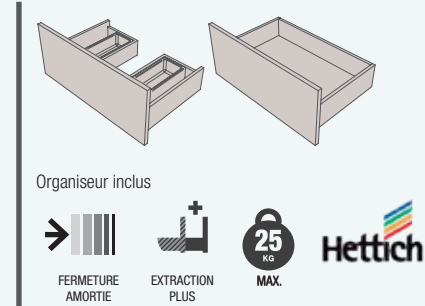

TIROIR EN BOIS

COD.	DESCRIPTION	€	OPTION	COD.	DESCRIPTION	€
COMPOSITION MEUBLE 700						
1	91056	311	Meuble suspendu FUSSION LINE 700 Chêne africain 2 tiroirs à poignée ergonomique et fermeture amortie 697 x 540 x 450 mm	3	83915	505
				4	27042	39
				5	26985	106
PRIX TOTAL DE L'ENSEMBLE		539				

COMPLÉMENT

COD.	DESCRIPTION	€
6	91073	381