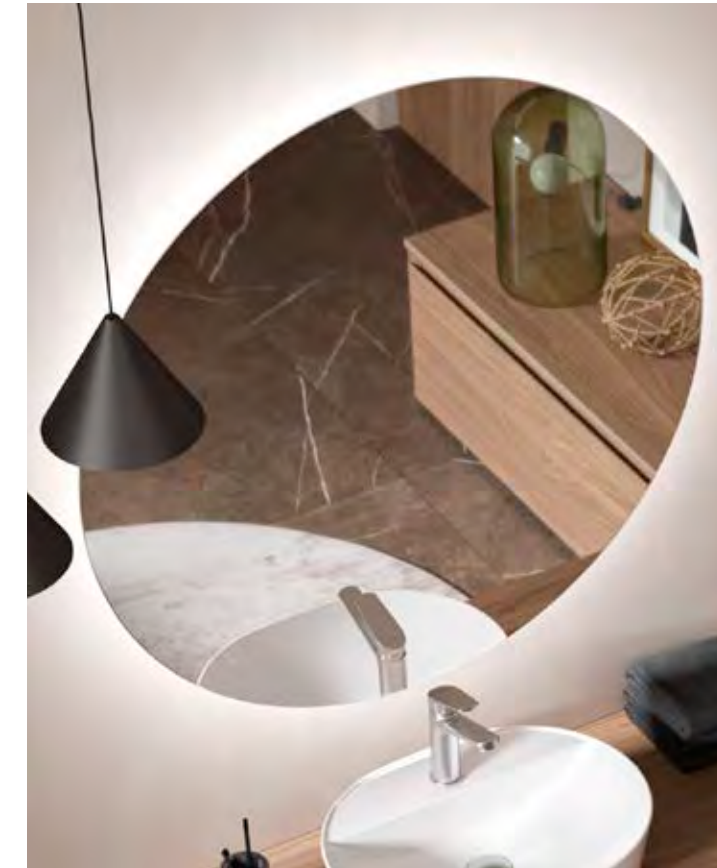

Miroir MOON 600
circulaire avec luminaire (4,8 W.) IP44
Ø 600 mm
91120 **289 €**

Miroir MOON 800
circulaire avec luminaire LED (4,8 W.)
IP44
Ø 800 mm
83963 **306 €**

Miroir MOON 1000
circulaire avec luminaire led (4,8 W.)
IP44
Ø 1000 mm
83964 **384 €**