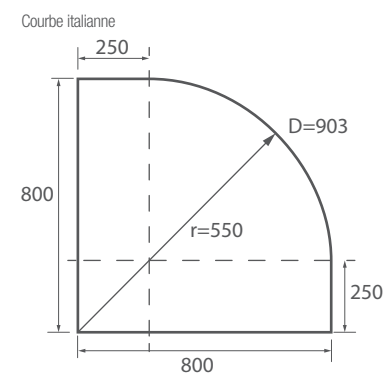

SEMI-CIRCULAIRE DOUCHE

En Stock	RECEVEUR*	MESURE (A)	MESURE (B)	HAUTEUR (H)	ACCÈS (C)	FINITION	N° DE COLIS	Verre		
								COD.	€	
	750 x 750	725 - 750	725 - 750	1950	455	Argenté brillant	1	16712	714	
	800 x 800	765 - 790	765 - 790	1950	490	Argenté brillant	1	16714	721	Courbe roc
	800 x 800	765 - 790	765 - 790	1950	500	Argenté brillant	1	16715	721	Courbe roc
	900 x 900	865 - 890	865 - 890	1950	560	Argenté brillant	1	16716	740	Courbe italienne
	900 x 900	865 - 890	865 - 890	1950	570	Argenté brillant	1	16717	740	Courbe italienne