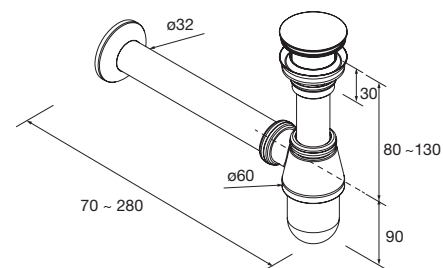

20753 **379 €**

Siphon avec bonde Laiton chromé  
9699 57 €

Siphon avec bonde Laiton chromé  
16994 70 €

Siphon avec bonde clicker Laiton chromé  
13663 81 €

Siphon SMART  
Siphon avec bonde  
23032 92 €

Siphon SMART Chrome  
avec siphon et bonde de vidage clic-clac  
23033 96 €