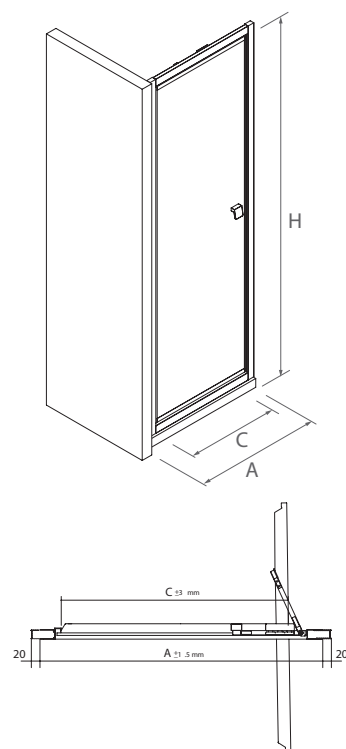

SERIE HABITAT avec porte pivotante

PAROI FAÇADE DOUCHE

- Verre transparent trempé Norme EN-12150 de 6 mm en porte
- Expansion 20 mm
- Hauteur 1950 mm
- Profil aluminium finition argenté brillant
- Réversible.
- Poignée ergonomique en ABS spécialement conçue pour une ouverture facile.
- Traitement anticalcaire inclus

FAÇADE DOUCHE

	FAÇADE DOUCHE					Verre	
	MESURE (A)	HAUTEUR (H)	ACCÈS (C)	FINITION	COD.		€
En Stock	660 - 700	1950	524	Argenté brillant	23413	493	
	760 - 800	1950	624	Argenté brillant	23414	519	
	860 - 900	1950	724	Argenté brillant	23415	547	
	960 - 1000	1950	824	Argenté brillant	23416	574