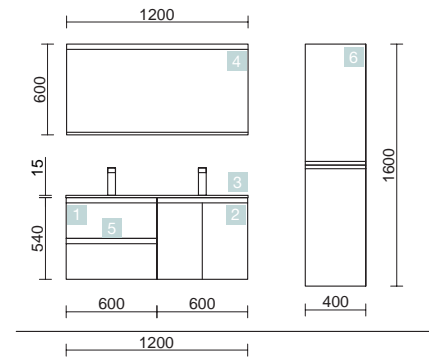

## DEUX TIROIRS À POIGNÉE ERGONOMIQUE

COD.	DESCRIPTION	€
<b>COMPOSITION DE MEUBLE DE 1000</b>		
1	91375 Meuble suspendu MOMENT 1000 REAL 2 tiroirs à fermeture amortie 997 x 540 x 452 mm	1399
2	20752 Plan vasque TOSCANA 1005 Charge minéral blanc sans siphon ni bonde de vidage clic-clac 1005 x 50 x 460 mm	263
<b>PRIX TOTAL DE L'ENSEMBLE</b>		<b>1662</b>
<b>OPTION</b>		
COD.	DESCRIPTION	€
3	83964 Miroir MOON 1000 circulaire avec luminaire led (4,8 W) IP44 Ø 1000 mm	384
4	91471 Étagère MOMENT 430 gauche REAL 430 x 137 x 89 mm	129
5	13663 Siphon avec bonde clicker Laiton chromé	81
<b>COMPLEMENT</b>		
COD.	DESCRIPTION	€
6	91447 Colonne suspendue MOMENT 1600 REAL gauche/droite 2 portes et fermeture amortie 400 x 1600 x 352 mm	1699

MOMENT 1200 INTENSE

DEUX MEUBLES DE 600

COD.	DESCRIPTION	€
<b>COMPOSITION 1200 INTENSE</b>		
1	91370 Meuble suspendu MOMENT 600 INTENSE 2 tiroirs à fermeture amortie 598 x 540 x 452 mm	1099
2	91406 Meuble suspendu MOMENT 600 INTENSE 2 portes et fermetures amorties 598 x 540 x 452 mm	999
3	91237 Plan vasque VILNA 1205 double Mineralsolid mat sans siphon ni bonde de vidage clic-clac 1205 x 460 x 15 mm	439
<b>PRIX TOTAL DE L'ENSEMBLE</b>		<b>2537</b>