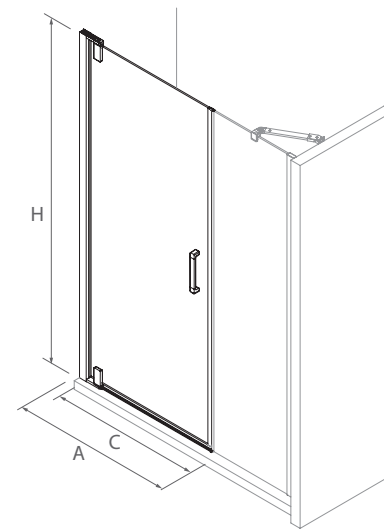

OPTION

OPTION					
		Argenté brillant			
COD.	DESCRIPTION	€	COD.	DESCRIPTION	€
89556	Ensemble fermeture aimantée	13	22437	Support mural	34

Profilé en forme de gouttière

Système de fermeture magnétique

SÉRIE MALMÖ D'angle douche