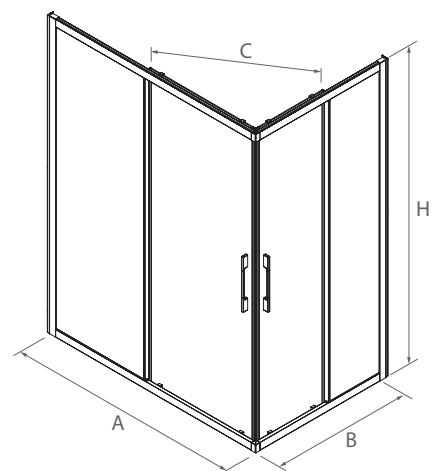

SÉRIE CLEAR d'angle douche

PAROI ANGLE DOUCHE DEUX PORTES ET DEUX ÉLÉMENT FIXES

- Verre transparent trempé Norme EN- 12150 de 6 mm sur porte et élément fixe.
- Expansion 25 mm
- Côté fixe verre en option.
- Finition profil aluminium Argenté brillant et poignées chromées.
- Réversible.
- Roulement supérieur en tandem réglable et roulement en tandem inférieur à ressort.