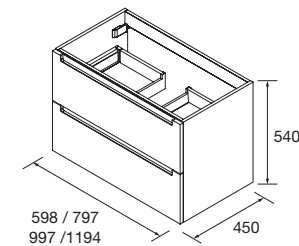

MEUBLE SUSPENDU MONTERREY 2 TIROIRS AVEC DÉCOUPE POUR SIPHON

Meuble suspendu avec 2 tiroirs métallique ouverture totale, découpe pour siphon, intérieurs finition Carbon TX et fermeture amortie. Séparateurs de rangement pour tiroir haut inclus, avec 2 parties amovibles.