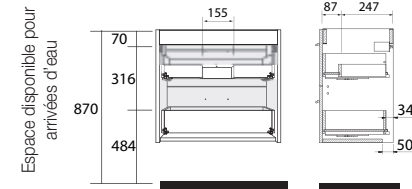

POIGNÉES PERSONNALISABLES

Attention: ces poignées sont vendues à l'unité et ne sont pas vendues en lots ou ensembles. La quantité de poignées doit être commandée en fonction du nombre de tiroirs ou de portes.