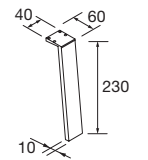

JEU DE 2 PIEDS KLIM 230

Jeu de 2 pieds optionnel en aluminium pour meubles suspendus, 3 finitions disponibles, hauteur 230 mm, pour une utilisation avec une vasque à poser.

Blanc		Noir		Anodisé	
COD.	€	COD.	€	COD.	€
84135	22	84136	22	84137	22