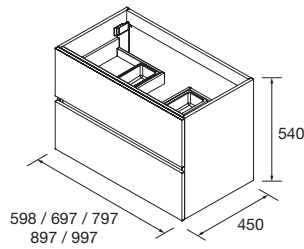

SERIE FUSSION LINE

2 TIROIRS, COQUETTE 2 TIROIRS ET 3 TIROIRS