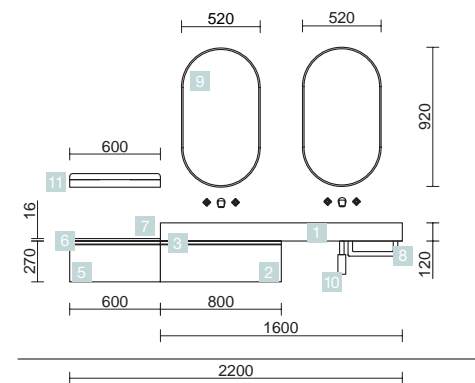

COMPAKT 2200 MARBRE BLANC

VASQUE INTÉGRÉE

COD.	DESCRIPTION	€
COMPOSITION 2200 CHÊNE ARCTIQUE		
1	83349 Plan de toilette COMPAKT 46 Marbre blanc de 1400 jusqu'à 1600 mm, avec deux grandes vasques intégrées 1400 - 1600 x 460 x 120 mm	1507
2	22790 Coquette suspendue SPIRIT 800 Gris brillant 1 tiroir métallique à fermeture amortie 797 x 270 x 450 mm	272
3	90993 Poignée SPIRIT 800 Noir soft	18
4	24962 Tiroir complet métallique Carbon-TX tiroir haut pour meuble de 800 mm, profondeur 45 744 x 140 x 350 mm	75
5	22784 Coquette suspendue SPIRIT 600 Gris brillant 1 tiroir métallique à fermeture amortie 598 x 270 x 450 mm	237
6	90987 Poignée SPIRIT 600 Noir soft	15
7	22961 Plan de toilette Gris brillant pour meuble et coquette, sans usinage 600 x 16 x 460 mm	85
8	26195 Porte-serviette COMPAKT Noir mat 330 x 100 mm	90
PRIX TOTAL DE L'ENSEMBLE		2299

OPTION		
COD.	DESCRIPTION	€
9	87862 Miroir OLIMPIA 920 White cotton x 2 vertical avec luminaire led (20 W.) IP44 920 x 520 x 30 mm	622

COMPLEMENT		
COD.	DESCRIPTION	€
10	82335 Étagère 600 Solid surface 600 x 88 x 120 mm	184