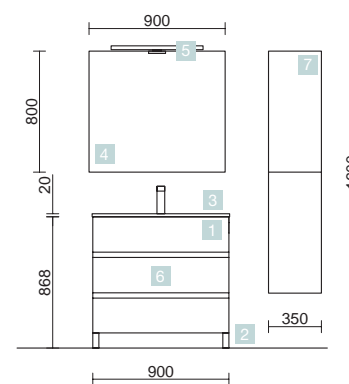

COD.	DESCRIPTION	€	OPTION	COD.	DESCRIPTION	€
COMPOSITION DE MEUBLE DE 900						
1	91063 Meuble FUSSION LINE 900 Chêne africain 3 tiroirs à fermeture amortie 897 x 768 x 450 mm	415	4	16911 Miroir SENA 900 horizontal-vertical verre 5 mm 900 x 800 mm	95	
2	83425 Ensemble de 4 pieds Noir mat 100 mm	13	5	91134 Applique DOVER 60 noir, luminaire led (9,6 W) IP 44 fixation multiple 600 x 46 x 115 mm	106	
3	26780 Plan vasque CONSTANZA 910 Porcelaine blanche sans siphon ni bonde de vidage clic-clac 910 x 20 x 460 mm	199	6	26985 Siphon VINCI Noir mat avec siphon et bonde de vidage clic-clac	106	
PRIX TOTAL DE L'ENSEMBLE		627	COMPLEMENT			
COMPLEMENT						
COD.	DESCRIPTION	€				
7	91073 Colonne suspendue ALLIANCE Chêne africain gauche/droite 2 portes avec système push 350 x 1600 x 349 mm	381