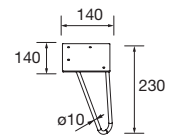

PIEDS POUR PLANS VASQUE CLASSIQUES HAUTEUR 330 mm

JEU DE 2 PIEDS UNIIQ 230

Jeu de 2 pieds optionnel en acier pour meubles suspendus, 3 finitions disponibles, hauteur 230 mm, pour une utilisation avec une vasque à poser.

Blanc		Noir		Chrome	
COD.	€	COD.	€	COD.	€
24716	27	24717	27	24718	27