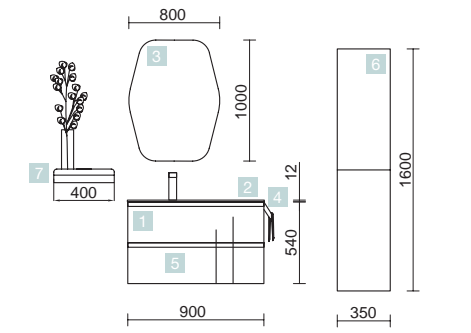

COD.	DESCRIPTION	€
COMPOSITION DE MEUBLE DE 900		
1	83859 Meuble suspendu MAM 900 Night blue droite, 2 tiroirs métalliques à fermeture amortie 897 x 540 x 505 mm	953
2	83945 Plan vasque MAM 900 coquette à droite Charge minérale blanc mat sans siphon ni bonde de vidage clic-clac 910 x 16 x 510 mm	207
PRIX TOTAL DE L'ENSEMBLE		1160

OPTION		
COD.	DESCRIPTION	€
3	26776 Miroir ORGANIC 800 horizontal / vertical avec luminaire LED (15 W.) IP44 800 x 1000 mm	354
4	23027 Porte-serviette JAZZ Blanc profondeur 35, 40, 45 y 50 235 x 125 x 68 mm	39
5	13663 Siphon avec bonde clicker Laiton chromé	81

COMPLEMENT		
COD.	DESCRIPTION	€
6	81733 Colonne suspendue ALLIANCE Night blue gauche/droite 2 portes avec système push 350 x 1600 x 349 mm	381
7	82333 Étagère 400 Solid surface 400 x 88 x 120 mm	110