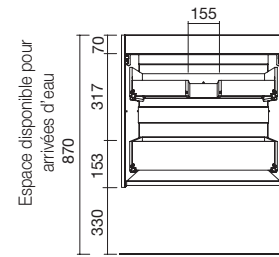

MEUBLE FUSSION LINE 2 TIROIRS

Meuble suspendu 2 tiroirs en bois avec finition intérieure Carbon-TX, avec glissières invisibles ouverture plus large et freins de fermeture. Séparateur de rangement inclus dans le tiroir supérieur.

	Blanc brillant		Gris brillant		Sbiancato		Chêne naturel		Chêne africain		Pin bahia		Alsace	
	COD.	€	COD.	€	COD.	€	COD.	€	COD.	€	COD.	€	COD.	€
600	23311	296	23312	296	23313	296	23315	296	91055	296	26553	296	23314	296
700	23317	311	23318	311	23319	311	23321	311	91056	311	26554	311	23320	311
800	23323	324	23324	324	23325	324	23327	324	91057	324	26555	324	23326	324
900	23329	347	23330	347	23331	347	23333	347	91058	347	26556	347	23332	347
1000	23305	369	23306	369	23307	369	23309	369	91059	369	26557	369	23308	369