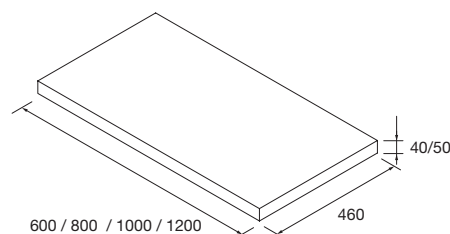

PLANS DE TOILETTE EPAISSEUR 40 ET 50 MM

Plans de toilette épaisseur 50mm pour la finition Carbon et, épaisseur 40mm pour la finition Chêne Africain. Largeurs en stock entre 600 et 1200mm, sans perçage. Finitions en stratifié haute pression (HPL) et mélaminé.