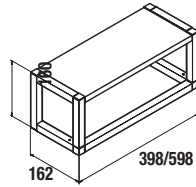

ETAGERE PORTE SERVIETTES VINCI

Etagère porte serviettes, en 2 largeurs avec plateau finition Chêne africain.