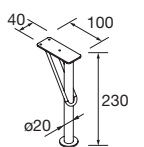

JEU DE 2 PIEDS DEVA 230

Jeu de 2 pieds optionnel en acier pour meubles suspendus, 3 finitions disponibles, hauteur 230 mm, pour une utilisation avec une vasque à poser.

Blanc		Noir		Chrome	
COD.	€	COD.	€	COD.	€
84128	50	84129	50	84130	50