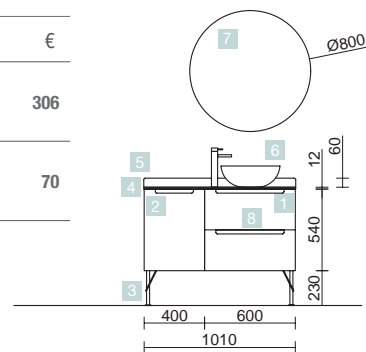

MONTERREY 1000/G PIN BAHÍA

COMPOSITION COQUETTE 400+MEUBLE 600

COD.	DESCRIPTION	€	OPTION	COD.	DESCRIPTION	€	
COMPOSITION DE 1000							
1	23929	Meuble suspendu MONTERREY 600 Pin bahía 2 tiroirs métalliques à fermeture amortie 598 x 540 x 450 mm	463	7	83963	Miroir MOON 800 circulaire avec luminaire LED (4,8 W) IP44 Ø 800 mm	306
2	23976	Coquette suspendue MONTERREY 400 Pin bahía 1 porte gauche et fermeture amortie 400 x 540 x 450 mm	197	8	16994	Siphon avec bonde Laiton chromé	70
3	84128	Jeu 2 pieds DEVA Blanc 230 mm	50				
4	24461	Plan de toilette Solid blanc de 1001 jusqu'à 1400 pour vasque à poser sans porte-serviette 1001 - 1400 x 12 x 460 mm	312				
5	85487	Crédence Solid blanc de 1001 jusqu'à 1400 mm	82				
6	21854	Vasque à poser Ultra-fine SEDUCTION Porcelaine blanche sans siphon ni bonde de vidage Ø 390 x 150 mm	194				
PRIX TOTAL DE L'ENSEMBLE		1298					

Profondeur 45

MONTERREY 1210/D GRIS BRILLANT

MEUBLE 800+COQUETTE 400

COD.	DESCRIPTION	€	OPTION	COD.	DESCRIPTION	€	
COMPOSITION DE 1210 GRIS BRILLANT							
1	26679	Meuble suspendu MONTERREY 800 Gris brillant 2 tiroirs métalliques à fermeture amortie 797 x 540 x 450 mm	519	5	83223	Armoire ALLIANCE 1200 3 portes miroir double avec interrupteur et prise et bandes lumière led latérales, IP44 (21,5W) 1222 x 650 x 150 mm	890
2	26841	Coquette suspendue ALLIANCE 400 porte-serviette amovible Gris brillant avec tiroirs intérieurs 400 x 540 x 450 mm	236	6	13663	Siphon avec bonde clicker Laiton chromé	81
3	26919	Poignée PORTE-SERVETTE 400 Noir mat	26				
4	20747	Plan vasque IBERIA 1210 coquette à droite Porcelaine blanche sans siphon ni bonde de vidage clic-clac 1210 x 20 x 460 mm	361				
PRIX TOTAL DE L'ENSEMBLE		1142