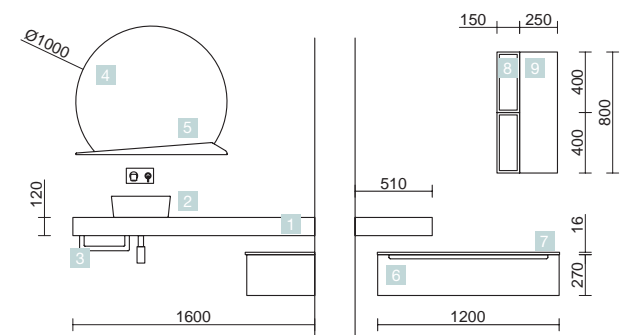

COMPAKT 1600 BALI

VASQUE À POSER

COD.	DESCRIPTION	€
COMPOSITION 1600 BALI		
1	91208 Plan de toilette COMPAKT 51 Bali de 1401 jusqu'à 1600 mm, avec une vasque à poser 1401 - 1600 x 510 x 120 mm	1034
2	91490 Vasque à poser NESLA Porcelaine blanche sans siphon ni bonde de vidage 395 x 145 x 395 mm	169
3	26195 Porte-serviette COMPAKT Noir mat 330 x 100 mm	90
PRIX TOTAL DE L'ENSEMBLE		1293
OPTION		
COD.	DESCRIPTION	€
4	86289 Miroir SUNRISE 1000 Circulaire éclairage LED (4,8 W.) IP 44 Ø 1000 mm	265
5	91114 Étagère SUNRISE 1000 Noir mat 1000 x 80 x 126 mm	181

COMPLEMENT		
COD.	DESCRIPTION	€
6	26673 Coquette suspendue MONTERREY 1200 Gris brillant 1 tiroir métallique à fermeture amortie 1197 x 270 x 450 mm	371
7	22973 Plan de toilette Gris brillant pour meuble et coquette, sans usinage 1200 x 16 x 460 mm	160
8	22900 Module ALLIANCE 400 Carbon-TX x 2 horizontal vertical 1 niche 400 x 150 x 162 mm	104
9	22907 Module ALLIANCE 250 Gris brillant gauche/droite 1 porte avec système push 250 x 800 x 162 mm	193