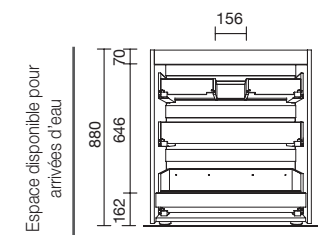

MOMENT 600 INTENSE

TROIS TIROIRS À FERMETURE AMORTIE

COD.	DESCRIPTION	€
COMPOSITION MEUBLE 600		
1	91397 Meuble MOMENT 600 INTENSE 3 tiroirs à fermeture amortie 598 x 880 x 452 mm	1479
2	26783 Plan vasque CONSTANZA 610 Porcelaine blanche sans siphon ni bonde de vidage clic-clac 610 x 20 x 460 mm	157
PRIX TOTAL DE L'ENSEMBLE		1636

OPTION	COD.	DESCRIPTION	€
3	91121	Miroir OLIMPIA 920 Black velvet vertical avec luminaire LED (20 W.) IP44 920 x 520 x 30 mm	311
4	13663	Siphon avec bonde clicker Laiton chromé	81

COMPLEMENT			
COD.	DESCRIPTION	€	
5	91451 Colonne suspendue MOMENT 1600 INTENSE gauche/droite 2 portes et fermeture amortie 400 x 1600 x 352 mm	1699	

MEUBLE SUSPENDU OU A POSER MOMENT 1 TIROIR

Meuble suspendu ou a poser avec 1 tiroir en bois à ouverture totale avec fermeture progressive, capacité 40 kg. Nécessite un siphon réduit pour les vasques intégrées. Pieds ABS ajustables (20mm), inclus.

	PURE		REAL		INTENSE	
	COD.	€	COD.	€	COD.	€
600	91356	749	91357	749	91358	749
800	91359	849	91360	849	91361	849
1000	91362	949	91366	949	91367	949

MEUBLE SUSPENDU MOMENT 2 TIROIRS AVEC DÉCOUPE POUR SIPHON

Meuble suspendu avec 2 tiroirs en bois à ouverture totale avec fermeture progressive, capacité 40 kg.

	PURE		REAL		INTENSE	
	COD.	€	COD.	€	COD.	€
600	91368	1099	91369	1099	91370	1099
800	91371	1299	91372	1299	91373	1299
1000	91374	1399	91375	1399	91376	1399

MEUBLE MOMENT 3 TIROIRS

Meuble à poser avec 3 tiroirs en bois à ouverture totale avec fermeture amortie, capacité 40 kg. Pieds ABS ajustables (20mm), inclus.

	PURE		REAL		INTENSE	
	COD.	€	COD.	€	COD.	€
600	91395	1479	91396	1479	91397	1479
800	91398	1679	91399	1679	91400	1679
1000	91401	1879	91402	1879	91403	1879