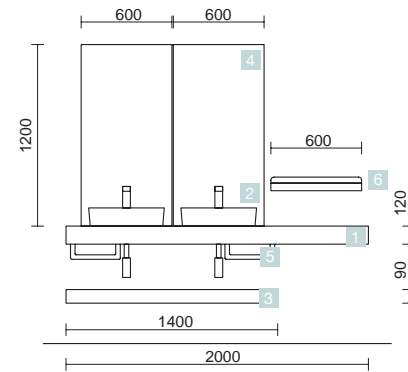

COD.	DESCRIPTION	€
COMPOSITION 2000 CHÊNE AFRICAIN		
1	26004 Plan de toilette COMPAKT 46 Chêne africain de 1801 jusqu'à 2000 mm, avec deux vasques à poser 1801 - 2000 x 460 x 120 mm	1301
2	24553 Vasque à poser VARMEGA 515 Porcelaine blanche x 2 sans siphon ni bonde de vidage 500 x 385 x 140 mm	288
PRIX TOTAL DE L'ENSEMBLE		1589
OPTION		
COD.	DESCRIPTION	€
3	25622 Étagère COMPAKT 38 Chêne africain de 1201 à 1400 mm 1201 - 1400 x 380 x 90 mm	797
4	20742 Miroir REFLEXO 1200 x 2 horizontal / vertical avec led (17,28 W) IP 44 1200 x 600 mm	718
5	26195 Porte-serviette COMPAKT Noir mat x 2 330 x 100 mm	180
6	82335 Étagère 600 Solid surface 600 x 88 x 120 mm	184