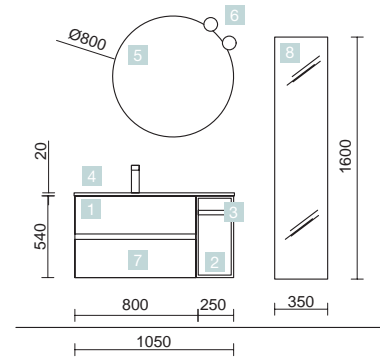

COD.	DESCRIPTION	€
COMPOSITION 1055/D ALSACE		
1	23326 Meuble suspendu FUSSION LINE 800 Alsace 2 tiroirs à poignée ergonomique et fermeture amortie 797 x 540 x 450 mm	324
2	26839 Coquette suspendue ALLIANCE 250 porte-serviette amovible Alsace avec tiroirs intérieurs 250 x 540 x 450 mm	212
3	26913 Poignée PORTE-SEVIETTE 250 Anodisé brillant	23
4	21092 Plan vasque IBERIA 1055 coquette à droite Porcelaine blanche sans siphon ni bonde de vidage clic-clac 1055 x 20 x 460 mm	289
PRIX TOTAL DE L'ENSEMBLE		848

OPTION		
COD.	DESCRIPTION	€
5	91131 Miroir OASIS 800 circulaire Ø 800 mm	89
6	91238 Applique GILDA 90 x 2 Ø 90 mm	98
7	13663 Siphon avec bonde clicker Laiton chromé	81

COMPLEMENT		
COD.	DESCRIPTION	€
8	26867 Colonne suspendue ALLIANCE Alsace gauche/droite 1 porte miroir avec poignée et fermetures amorties 350 x 1600 x 349 mm	425