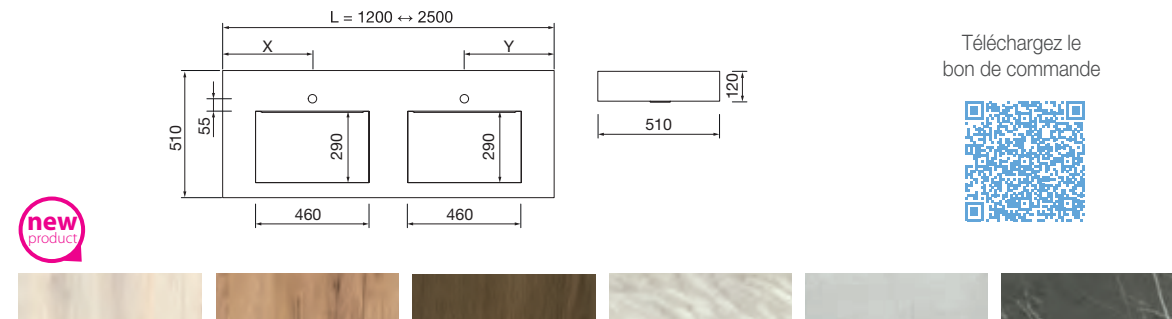

Bali		Chêne africain		Havana		Marbre blanc		Ciment		Gris pierre		
	COD.	€	COD.	€	COD.	€	COD.	€	COD.	€	COD.	€	
2 Plans vasques	1201 - 1400	91162	1438	25460	1438	83998	1438	25486	1438	25614	1438	25499	1438
	1401 - 1600	91163	1557	25461	1557	84000	1557	25487	1557	25615	1557	25500	1557
	1601 - 1800	91164	1676	25462	1676	84001	1676	25488	1676	25616	1676	25501	1676
	1801 - 2000	91165	1795	25463	1795	84012	1795	25489	1795	25617	1795	25502	1795
	2001 - 2500	91166	2271	25464	2271	84013	2271	25490	2271	25618	2271	25503	2271

Note: délai de livraison de 4 a 6 semaines pour les plans sur mesure.