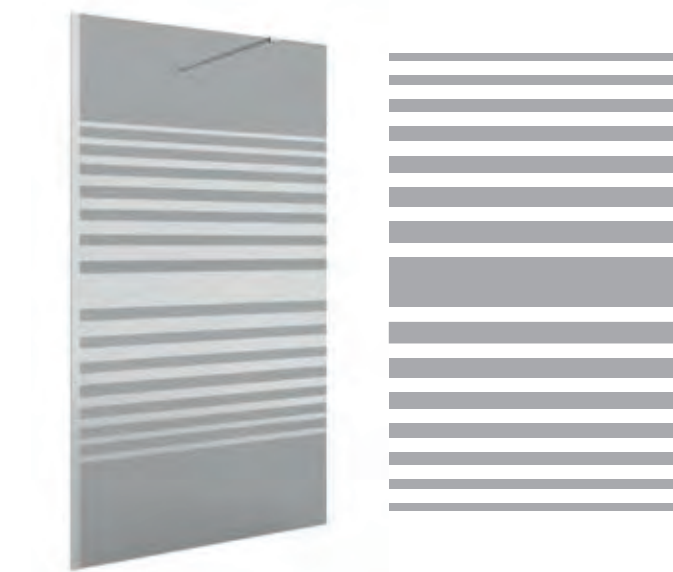

PAROI DE DOUCHE WALK-IN FUMÉ SUR MESURE SÉRIGRAPHIE DECO 6

Sur Mesure	Fumé DECO 6					
	MESURE (A)	HAUTEUR (H)	FINITION	N° DE COLIS	COD.	€
< 400	1950	Argenté brillant	1	25725	493	
400 - 600	1950	Argenté brillant	1	25726	548	
600 - 800	1950	Argenté brillant	1	25727	687	
800 - 1000	1950	Argenté brillant	1	25728	815	
1000 - 1200	1950	Argenté brillant	1	25729	899	
1200 - 1400	1950	Argenté brillant	1	25730	1009	

* Consultez votre distributeur habituel pour les délais de livraison