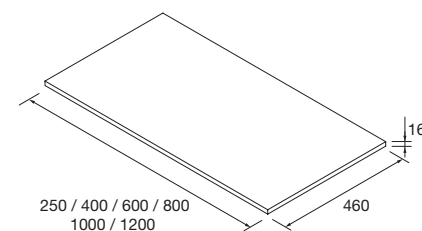

### PLANS DE TOILETTE ÉPAISSEUR 16 MM

Plans de toilette épaisseur 16 mm, dimensions de 250 à 1200 et sur mesure. Finitions en mélaminé et stratifié haute pression (HPL).

new product

Stock	Blanc brillant		Gris brillant		Sbiancato		Chêne naturel		Chêne africain		Pin bahía		Alsace	
	COD.	€	COD.	€	COD.	€	COD.	€	COD.	€	COD.	€	COD.	€
	250	23118	55	23119	55	23461	55	23121	55	91084	55	23120	55	23462
400	23122	72	23123	72	23463	72	23125	72	91085	72	23124	72	23464	72
600	22960	85	22961	85	23465	85	22963	85	91086	85	22962	85	23466	85
800	22964	119	22965	119	23467	119	22967	119	91087	119	22966	119	23468	119
1000	22968	128	22969	128	23469	128	22971	128	91088	128	22970	128	23470	128
1200	22972	160	22973	160	23471	160	22975	160	91089	160	22974	160	23472	160