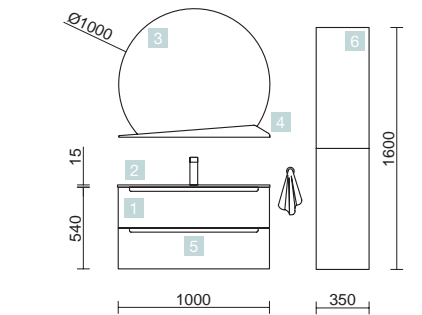

COD.	DESCRIPTION	€
COMPOSITION MONTERREY AVEC MEUBLE DE 1000		
1	81728 Meuble suspendu MONTERREY 1000 Night blue 2 tiroirs métalliques à fermeture amortie 997 x 540 x 450 mm	572
2	91236 Plan vasque VILNA 1005 Mineralsolid mat sans siphon ni bonde de vidage clic-clac 1005 x 460 x 15 mm	389
PRIX TOTAL DE L'ENSEMBLE		961

OPTION		
COD.	DESCRIPTION	€
3	86289 Miroir SUNRISE 1000 Circulaire éclairage LED (4,8 W.) IP 44 Ø 1000 mm	265
4	86290 Étagère SUNRISE 1000 Blanc 1000 x 80 x 126 mm	181
5	13663 Siphon avec bonde clicker Laiton chromé	81

COMPLEMENT		
COD.	DESCRIPTION	€
6	81733 Colonne suspendue ALLIANCE Night blue gauche/droite 2 portes avec système push 350 x 1600 x 349 mm	381