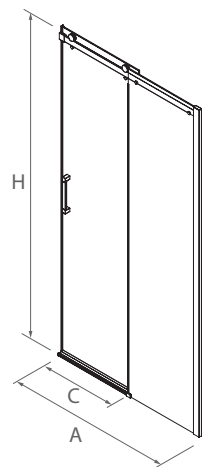

SERIE HELSINKI Façade de douche

PAROI DOUCHE UNE PORTE ET UN FIXE

- Avec système de démontage des portes pour faciliter l'entretien.
- Verre transparent trempé Norme EN- 12150 de 6 mm sur porte et élément fixe.
- Expansion 20 mm
- Hauteur 1950 mm
- Finition profil aluminium Argenté brillant et poignées chromées.
- Sans profilé sol
- Réversible.