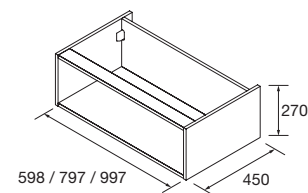

COQUETTE SUSPENDUE ALLIANCE 1 NICHE OUVERTE

Coquette suspendue SPIRIT Carbon-TX 1 niche ouverte.

Carbon-TX		
COD.	€	
600	22811	150
800	22815	174
1000	22819	201