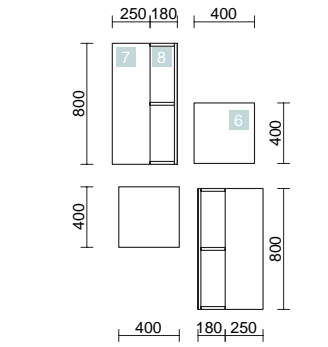

OPTION		
COD.	DESCRIPTION	€
4	20742 Miroir REFLEXO 1200 horizontal / vertical avec led (17,28 W) IP 44 1200 x 600 mm	359
5	91470 Étagère MOMENT 430 droite REAL 430 x 137 x 89 mm	129

COMPLEMENT		
COD.	DESCRIPTION	€
6	91459 Module MOMENT 400 REAL x 2 1 porte gauche / droite et fermeture amortie 400 x 400 x 181 mm	998
7	91453 Module MOMENT 250 REAL x 2 1 porte gauche / droite et fermeture amortie 250 x 800 x 181 mm	1118
8	91476 Étagère MOMENT 800 REAL x 2 180 x 800 x 180 mm	498