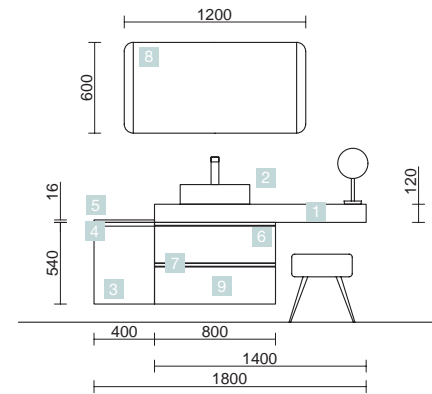

<b>OPTION</b>		
COD.	DESCRIPTION	€
8	23407 Miroir CANDEM 1200 horizontal vertical avec led (15 W) IP 44 1200 x 600 mm	517
9	16994 Siphon avec bonde Laiton chromé	70

COMPAKT 1800 HAVANA

VASQUE INTÉGRÉE

COD.	DESCRIPTION	€
<b>COMPOSITION 1800 HAVANA</b>		
1	84119 Plan de toilette COMPAKT 51 Havana de 1601 jusqu'à 1800 mm, avec deux grandes vasques intégrées 1601 - 1800 x 510 x 120 mm	1709
2	26195 Porte-serviette COMPAKT Noir mat x 2 330 x 100 mm	180
<b>PRIX TOTAL DE L'ENSEMBLE</b>		<b>1889</b>
<b>OPTION</b>		
COD.	DESCRIPTION	€
3	84092 Étagère COMPAKT 42 Havana de 1401 jusqu'à 1600 mm 1401 - 1600 x 420 x 90 mm	926
4	91119 Miroir ROMA 1200 x 2 horizontal vertical avec noir framework, lumière led (15W) IP 44 1200 x 600 mm	798