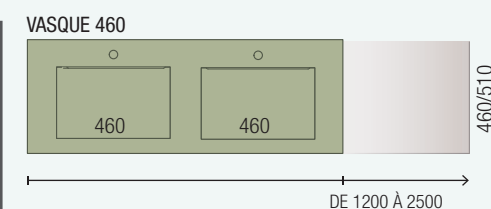

COMPAKT 2 VASQUES