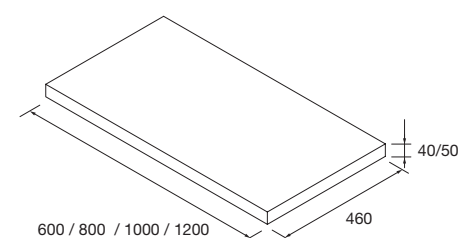

PLANS DE TOILETTE ÉPAISSEUR 40 ET 50 MM

Plans de toilette en épaisseur 50 mm pour les finitions Blanc brillant, Gris brillant et Carbon. Et, en épaisseur 40 mm pour les finitions Chêne africain, en largeurs de 600 à 1200mm et sur mesure. Finitions en mélaminé et stratifié haute pression (HPL).