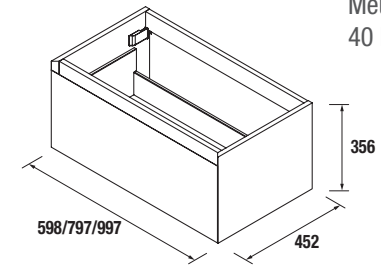

MEUBLE SUSPENDU OU A POSER MOMENT 1 TIROIR

Meuble suspendu ou a poser avec 1 tiroir en bois à ouverture totale avec fermeture progressive, capacité 40 kg. Nécessite un siphon réduit pour les vasques intégrées. Pieds ABS ajustables (20mm), inclus.