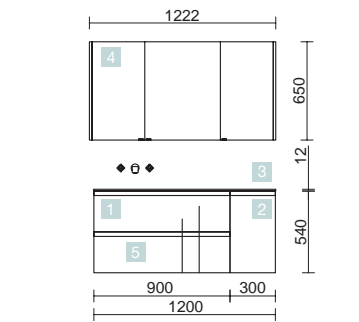

COD.	DESCRIPTION	€
COMPOSITION 1200/D		
1	83856 Meuble suspendu MAM 900 Macchiato droite, 2 tiroirs métalliques à fermeture amortie 897 x 540 x 505 mm	953
2	83866 Coquette suspendue MAM 300 Macchiato 1 porte droite et fermeture amortie 300 x 540 x 404 mm	202
3	87598 Plan vasque MAM 1200 coquette à droite Solid surface sans siphon ni bonde de vidage clic-clac ni mitigeur 1210 x 12 x 510 mm	508
PRIX TOTAL DE L'ENSEMBLE		1663