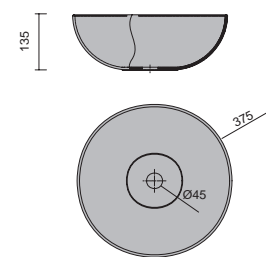

91491 219 €

87734 215 €

91489 191 €

24553 144 €

24555 215 €

21854 194 €

24551 144 €

24552 166 €

91488 179 €