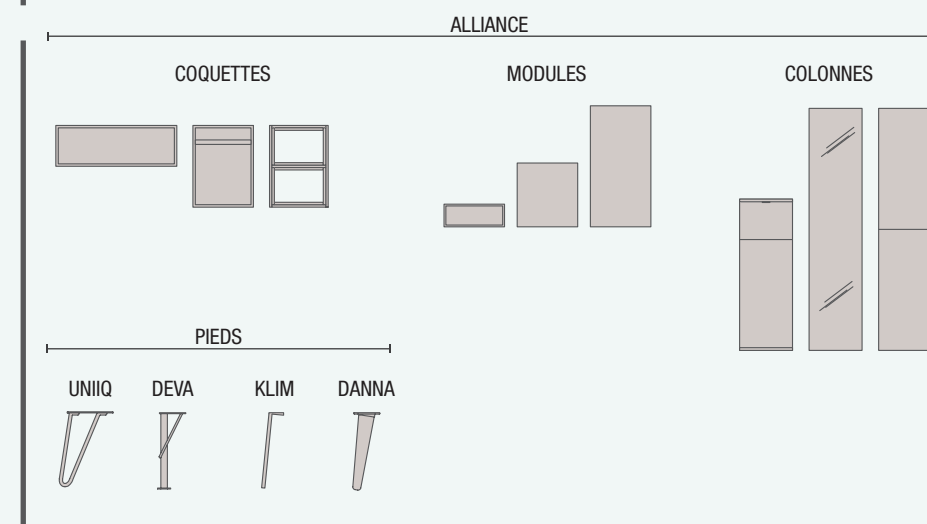

TECHNOLOGIQUE

Grâce à la technologie de revêtement 3D, la famille Monterrey présente les différentes finitions de notre sélection bois qui, avec les laques haute brillance, caractérisent cette série élégante et unique.

FINITIONS

Façades en panneaux MDF de 19 mm d'épaisseur. Côtés et structure du meuble en panneaux de particules stratifiés de 16 mm d'épaisseur.

MEUBLE 2 TIROIRS

COQUETTE 1 TIROIR

COQUETTE 1 PORTE

COMPLÉMENT

TIROIR EN MÉTAL

COD.	DESCRIPTION	€	OPTION	COD.	DESCRIPTION	€
COMPOSITION DE MEUBLE DE 1200						
1	23442 Coquette suspendue MONTERREY 1200 Alsace 1 tiroir métallique à fermeture amortie 1197 x 270 x 450 mm	371	4	83964	Miroir MOON 1000 circulaire avec luminaire led (4,8 W) IP44 Ø 1000 mm	384
2	26938 Plan vasque TOSCANA 1200 Charge minéral blanc un vasque, deux robinet, sans siphon ni bonde de vidage clic-clac 1205 x 50 x 460 mm	371	5	23033	Siphon SMART Chrome avec siphon et bonde de vidage clic-clac	96
3	90972 Tiroir complet métallique Carbon-TX tiroir haut pour meuble de 1200 mm avec découpe siphon, profondeur 45 1141 x 140 x 350 mm	85	COMPLEMENT			
PRIX TOTAL DE L'ENSEMBLE		827	COD.	DESCRIPTION		€
			6	83447	Coiffeuse alliance ALLIANCE Alsace avec porte, tiroir et miroir pivotante 352 x 1000 x 360 mm	381