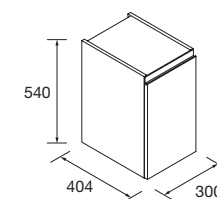

GAUCHE

White cotton		Black velvet		Macchiato		Blue fog		Night blue	
COD.	€	COD.	€	COD.	€	COD.	€	COD.	€
83875	202	91033	202	83871	202	83872	202	83874	202