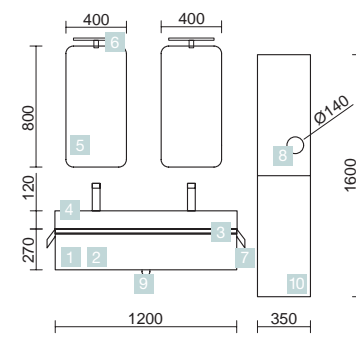

COMPLÉMENT

COD.	DESCRIPTION	€	OPTION	COD.	DESCRIPTION	€
COMPOSITION DE MEUBLE DE 1200						
1	Coquette suspendue SPIRIT 1200 Chêne naturel 1 tiroir métallique à fermeture amortie 1194 x 270 x 450 mm	324	5	20729	Miroir ROTA 400 x 2 vertical 400 x 800 mm	142
2	Tiroir complet métallique Carbon-TX tiroir haut pour meuble de 1200 mm avec découpe siphon, profondeur 45 1141 x 140 x 350 mm	85	6	21735	Applicque PANDORA 308 x 2 chrome brillant, luminaire led (8 W) IP 44 fixation multiple 308 x 112 x 32 mm	110
3	Poignée SPIRIT 1200 Blanc soft	35	7	23028	Porte-serviette double JAZZ Blanc x 2 profondeur 45 y 50 385 x 125 x 68 mm	112
4	Plan vasque VENETO 1210 avec support Porcelaine blanche un vasque, deux robinet, sans siphon ni bonde de vidage clic-clac 1210 x 120 x 460 mm	399	8	24569	Miroir Augmente (x3), avec fixation multipositions en verre Ø140 mm	55
PRIX TOTAL DE L'ENSEMBLE		843	9	13663	Siphon avec bonde clicker Laiton chromé	81

COMPLEMENT

COD.	DESCRIPTION	€
10	Colonne suspendue ALLIANCE Chêne naturel gauche/droite 2 portes avec système push 350 x 1600 x 349 mm	381