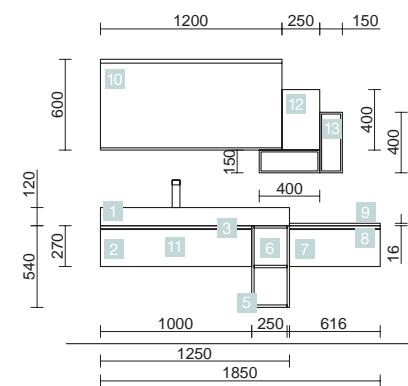

COMPAKT 1850 MARBRE BLANC

VASQUE INTÉGRÉE

COD.	DESCRIPTION	€
COMPOSITION 1850 MARBRE BLANC		
1	25429 Plan de toilette COMPAKT 46 Marbre blanc de 1201 à 1400 mm, avec vasque intégrée 1201 - 1400 x 460 x 120 mm	907
2	22798 Coquette suspendue SPIRIT 1000 Chêne naturel 1 tiroir métallique à fermeture amortie 997 x 270 x 450 mm	298
3	90974 Poignée SPIRIT 1000 Blanc soft	25
4	24963 Tiroir complet métallique Carbon-TX tiroir haut pour meuble de 1000 mm, profondeur 45 944 x 140 x 350 mm	81
5	23352 Coquette suspendue ALLIANCE 250 Chêne naturel 2 espaces 250 x 540 x 434 mm	110
6	23342 Ensemble 2 cubes intérieurs ALLIANCE 250 Blanc brillant pour coquette 250 217 x 244 x 428 mm	67
7	22786 Coquette suspendue SPIRIT 600 Chêne naturel 1 tiroir métallique à fermeture amortie 598 x 270 x 450 mm	237
8	90986 Poignée SPIRIT 600 Blanc soft	15
9	22963 Plan de toilette Chêne naturel pour meuble et coquette, sans usinage 600 x 16 x 460 mm	85
PRIX TOTAL DE L'ENSEMBLE		1825

OPTION		
COD.	DESCRIPTION	€
10	21738 Miroir UP&DOWN 1200 horizontal avec led (9,6 / 4,8 W) IP 44 1200 x 600 mm	427
11	16994 Siphon avec bonde Laiton chromé	70

COMPLEMENT		
COD.	DESCRIPTION	€
12	22905 Module ALLIANCE 250 Chêne naturel gauche/droite 1 porte avec système push 250 x 400 x 162 mm	163
13	23226 Module ALLIANCE 400 Blanc-TX x 2 horizontal vertical 1 niche 400 x 150 x 162 mm	104