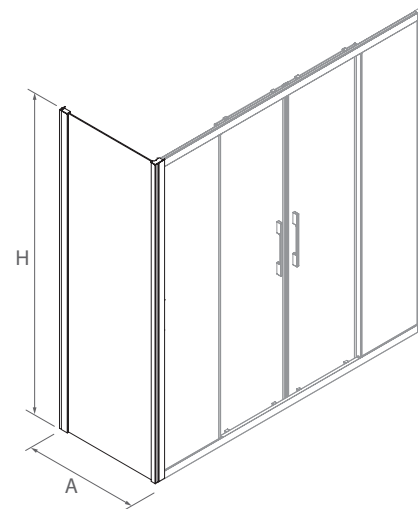

WALK-IN SUR MESURE

Mesure (A)	Hauteur (H)	Accès (C)	Finition	N° de colis	Verre		Fumé	
					COD.	€	COD.	€
1400 - 1600	1950	595 - 640	Argenté brillant	1	82295	706	82384	920
1600 - 1800	1950	640 - 730	Argenté brillant	1	82296	717	82385	931
1800 - 2000	1950	730 - 790	Argenté brillant	1	82300	749	82386	964

* Consultez votre distributeur habituel pour les délais de livraison
Largeur minimum : 1000 mm, largeur maximum : 1800 mm / hauteur minimum : 1000 mm, hauteur maximum : 2000 mm

CÔTÉ FIXE / pour façade douche

Mesure (A)	Hauteur (H)	Finition	N° de colis	Verre		Fumé	
				COD.	€	COD.	€
< 600	1950	Argenté brillant	1	25751	258	82279	369
600 - 800	1950	Argenté brillant	1	25752	290	82280	411
800 - 1000	1950	Argenté brillant	1	25753	321	82281	455
1000 - 1200	1950	Argenté brillant	1	25754	355	82282	498

* Consultez votre distributeur habituel pour les délais de livraison
Largeur minimum : 1000 mm, largeur maximum : 1800 mm / hauteur minimum : 1000 mm, hauteur maximum : 2000 mm