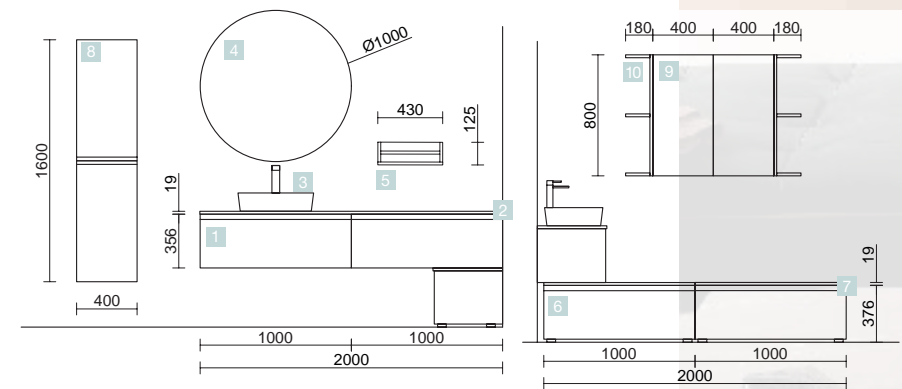

MOMENT 2000 PURE

DEUX MEUBLES DE 1000

COD.	DESCRIPTION	€
<b>COMPOSITION DOUBLE DE 2000</b>		
1	91362 Meuble suspendu MOMENT 1000 PURE x 2 1 tiroir à fermeture amortie 997 x 356 x 452 mm	1898
2	91258 Plan de toilette Ardoise noire de 2001 jusqu'à 2400 pour vasque à poser avec porte-serviette 2001 - 2400 x 12 x 460 mm	719
3	91491 Vasque à poser BULKAN Solid surface noir sans siphon ni bonde de vidage clic-clac Ø 400 x 140 mm	219
<b>PRIX TOTAL DE L'ENSEMBLE</b>		<b>2836</b>

MOMENT 2000 INTENSE

DEUX MEUBLES DE 1000

COD.	DESCRIPTION	€
<b>COMPOSITION DOUBLE DE 2000</b>		
1 91367	Meuble suspendu MOMENT 1000 INTENSE x 2 1 tiroir à fermeture amortie 997 x 356 x 452 mm	1898
2 91427	Plan de toilette INTENSE de 2001 jusqu'à 2400 pour meuble et coquette, avec ou sans usinage 2001 - 2400 x 19 x 460 mm	700
3 24553	Vasque à poser VARMEGA 515 Porcelaine blanche sans siphon ni bonde de vidage 500 x 385 x 140 mm	144
<b>PRIX TOTAL DE L'ENSEMBLE</b>		<b>2742</b>
<b>OPTION</b>		
COD.	DESCRIPTION	€
4 83964	Miroir MOON 1000 circulaire avec luminaire led (4,8 W) IP44 Ø 1000 mm	384
5 91467	Étagère porte-serviette MOMENT 430 INTENSE avec porte-serviette 430 x 125 x 125 mm	229
<b>COMPLEMENT</b>		
COD.	DESCRIPTION	€
6 91367	Meuble suspendu MOMENT 1000 INTENSE x 2 1 tiroir à fermeture amortie 997 x 356 x 452 mm	1898
7 91427	Plan de toilette INTENSE de 2001 jusqu'à 2400 pour meuble et coquette, avec ou sans usinage 2001 - 2400 x 19 x 460 mm	700
8 91451	Colonne suspendue MOMENT 1600 INTENSE gauche/droite 2 portes et fermeture amortie 400 x 1600 x 352 mm	1699
9 91457	Module MOMENT 400 INTENSE x 2 1 porte gauche / droite et fermeture amortie 400 x 800 x 181 mm	1338
10 91477	Étagère MOMENT 800 INTENSE x 2 180 x 800 x 180 mm	498