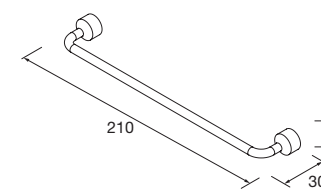

POIGNEE STYLE

Poignée Style pour meuble