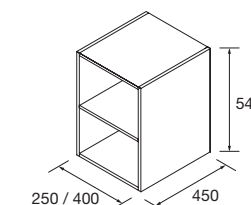

COQUETTE SUSPENDUE ALLIANCE 2 NICHES.

Coquette suspendue à 2 niches. Peut être combinée avec les séries : Fussion Line / Spirit / Monterrey

	Blanc brillant		Gris brillant		Sbiancato		Chêne naturel		Chêne africain		Pin bahia		Alsace	
	COD.	€	COD.	€	COD.	€	COD.	€	COD.	€	COD.	€	COD.	€
250	23348	110	23349	110	23350	110	23352	110	91075	110	24742	110	23351	110
400	23657	123	23355	123	23356	123	23358	123	91076	123	24743	123	23357	123