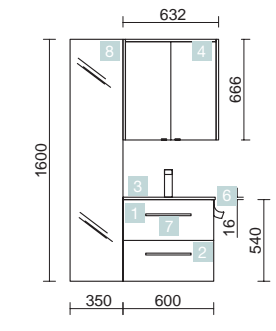

<b>OPTION</b>		
COD.	DESCRIPTION	€
4	83224 Armoire ALLIANCE 600 Blanc brillant 2 portes miroir double avec interrupteur et prise et lumière led supérieur/inferieur, IP44 (13,5W) 630 x 666 x 150 mm	556
5	83231 Armoire ALLIANCE 800 Blanc brillant 2 portes miroir double avec interrupteur et prise et lumière led supérieur/inferieur, IP44 (20W) 830 x 666 x 150 mm	667
6	23024 Porte-serviette JAZZ Anodisé brillant profondeur 35, 40, 45 y 50 235 x 125 x 68 mm	39
7	13663 Siphon avec bonde clicker Laiton chromé	81