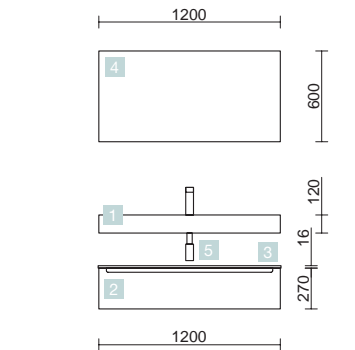

MONTERREY 1210 PIN BAHÍA

VASQUE + COQUETTE

COD.	DESCRIPTION	€
<b>COMPOSITION 1210 PIN BAHÍA</b>		
1 24177	Plan vasque VENETO 1210 Porcelaine blanche un vasque sans siphon ni bonde de vidage clic-clac 1210 x 120 x 460 mm	390
2 23986	Coquette suspendue MONTERREY 1200 Pin bahía 1 tiroir métallique à fermeture amortie 1197 x 270 x 450 mm	371
3 22974	Plan de toilette Pin bahía pour meuble et coquette, sans usinage 1200 x 16 x 460 mm	160
<b>PRIX TOTAL DE L'ENSEMBLE</b>		<b>921</b>