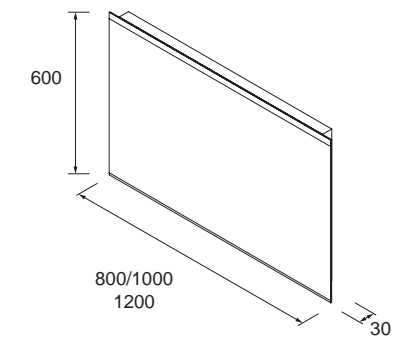

Miroir UP&DOWN 800
horizontal avec led (9,6 / 4,8 W)
IP 44
800 x 600 mm
21736 **311 €**

Miroir UP&DOWN 1000
horizontal avec led (9,6 / 4,8 W)
IP 44
1000 x 600 mm
21737 **383 €**

Miroir UP&DOWN 1200
horizontal avec led (9,6 / 4,8 W)
IP 44
1200 x 600 mm
21738 **427 €**

MIROIRS POLIS 5 MM