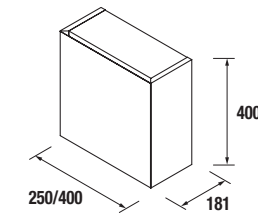

MODULE MOMENT 400 1 PORTE

Module réversible à 1 porte, avec charnières à large ouverture et fermeture douce. Intérieur en bois naturel. Avec 1 étagères en verre ajustable.

	PURE		REAL		INTENSE	
	COD.	€	COD.	€	COD.	€
250	91461	429	91463	429	91464	429
400	91458	499	91459	499	91460	499