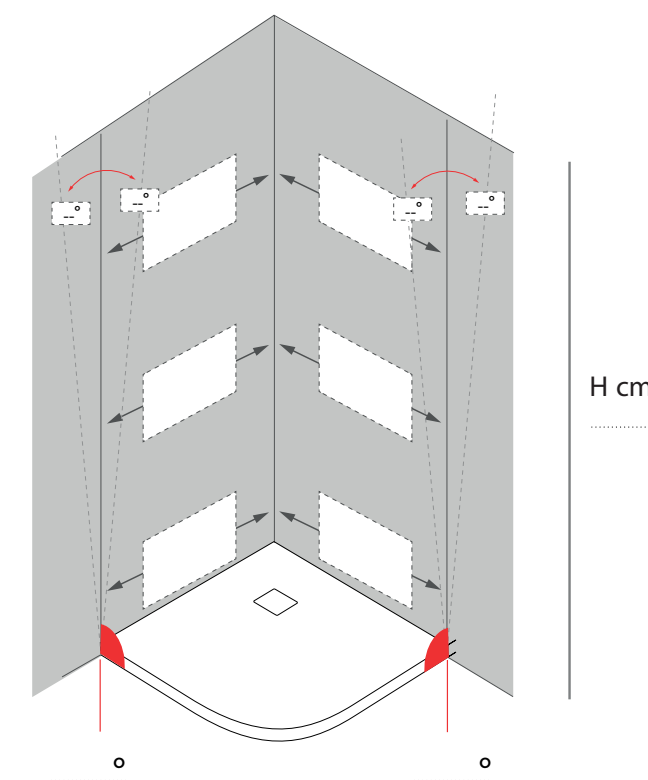

COMMENT PRENDRE LES MESURES POUR VOTRE PAROI DE DOUCHE?

Niveau de la base

Vérifiez le niveau de la base sur laquelle sera installée la paroi

Il est également recommandé de vérifier que la base sur laquelle reposera la paroi est à niveau. Vous pouvez pour cela utiliser un niveau classique dit «à bulle». Le fait qu'il y ait certaines petites irrégularités n'implique pas un problème majeur pour les parois qui ont une structure à ossature/cadre, mais pour les parois qui ont peu de profilés et surtout les modèles qui n'ont pas de profilés de compensation, il est essentiel de vérifier que le niveau soit parfait au niveau de la base/sol et également au niveau des murs.

Vérifiez qu'il n'y ait pas de différences de niveaux

Dans certains cas, il peut y avoir de petites différences / irrégularités de niveaux sur les murs ou sur le sol sur laquelle sera installée la paroi. Si les irrégularités sont petites (jusqu'à 5 mm), elles ne vont pas poser de problèmes. Il est préconisé de l'indiquer. Si les différences de niveaux sont plus importantes, il sera nécessaire d'utiliser des profilés de rattrapage de niveau pour garantir une bonne installation de votre paroi.

Prendre en compte les passages de tuyauterie

Si possible, nous vous recommandons de bien vérifier où se trouvent les passages de tuyauterie et notamment dans la zone d'installation de la paroi. De cette façon, vous éviterez toute déconvenue lors de l'installation. Ceci est particulièrement important pour les tuyaux en PVC qui sont difficiles à détecter.

Vérifiez la faisabilité de votre installation