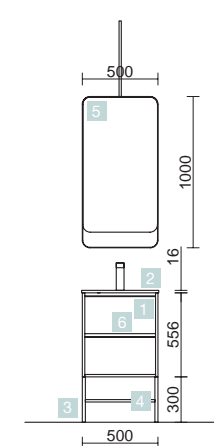

COD.	DESCRIPTION	€	OPTION	COD.	DESCRIPTION	€
COMPOSITION DE MEUBLE DE 500						
1	24075 Meuble suspendu S40 500 Pin bahía 2 tiroirs à fermeture amortie 497 x 556 x 385 mm	316	5	83916	Miroir BLACK STREAM 500 Vertical et sur cadre métallique rotatif 500 x 1000 mm	440
2	21564 Plan vasque Fond 40 IBERIA 510 Porcelaine blanche sans siphon ni bonde de vidage clic-clac 510 x 20 x 395 mm	122	6	13663	Siphon avec bonde clicker Laiton chromé	81
3	24346 Jeu 2 pieds ALLIANCE Noir pour profondeur 40 310 mm	158				
4	24349 Étagère ALLIANCE Pin bahía pour meuble de 500, profondeur 40 492 x 347 x 16 mm	22				
PRIX TOTAL DE L'ENSEMBLE						618