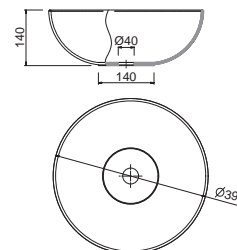

26536 219 €

Plan vasque MARTHA 555 Solid surface blanc mat

sans siphon ni bonde de vidage clic-clac  
555 x 35 x 225 mm

24785 201 €

Plan vasque CONSTANZA 610 Porcelaine blanche

sans siphon ni bonde de vidage clic-clac  
610 x 20 x 460 mm