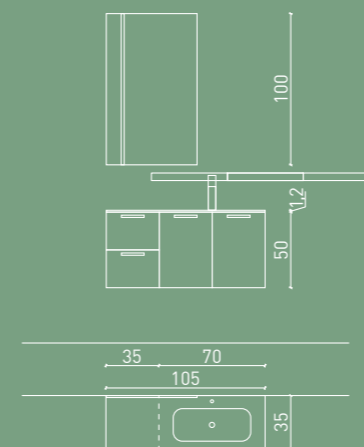

SKIN JEREZ, TOP IN OCRITECH
CON VASCA INTEGRATA
"OM". SPECCHIO "MODULAR".
COMPOSIZIONE DI PENSILI
LACCATI OLTREMARE OPACO ED
ELEMENTI A GIORNO SKIN JEREZ

SKIN JEREZ, "OM" INTEGRATED
BASIN OCRITECH TOP. "MODULAR"
MIRROR. COMPOSITION OF
OLTREMARE MATT LACQUERED
WALL UNITS AND SKIN JEREZ
OPEN ELEMENTS

SKIN JEREZ, PLAN DE TOILETTE
EN OCRITECH AVEC VASQUE
INTÉGRÉE "OM". MIROIR
"MODULAR". COMPOSITION
D'ÉLÉMENTS HAUTS LAQUÉS
OLTREMARE MAT ET ÉLÉMENTS
OUVERTS EN SKIN JEREZ

SKIN JEREZ, OCRITECH
WASCHTISCHPLATTE MIT
INTEGRIERTEM BECKEN
"OM". SPIEGEL "MODULAR".
WANDHÄNGESCHRÄNKE LACKIERT
OLTREMARE UND OFFENES
ELEMENTE SKIN JEREZ