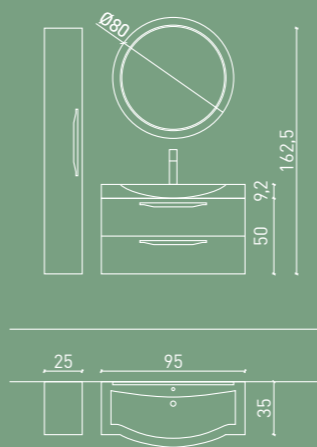

90

FF

G

T

LIGHT | 56

LIGHT | 57

SKIN GRIGIO CON CONSOLE
CERAMICA "BRENTA". SPECCHIO
"MOON". CARRELLINI E SCALETTA
"O-ISSA" IN METALLO BIANCO

SKIN GRIGIO WITH "BRENTA"
CERAMIC CONSOLE. "MOON"
MIRROR. WHITE METAL CARTS AND
"O-ISSA" LADDER TOWEL RAIL