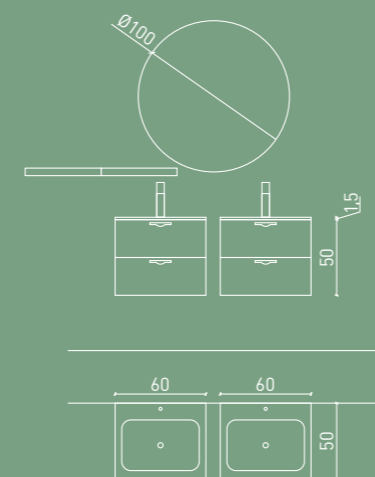

BOSCO

FIENO

GIADA

LA

GIADA OPACO CON CONSOLE
IN MINERALMARMO "MONO".
SPECCHIO "RAGGIO" CON LED
PERIMETRALE E LAMPADA "ANIA".
COMPOSIZIONE DI COLONNE
LACCATE BOSCO, FIENO E GIADA

GIADA MATT WITH
MINERALMARBLE "MONO"
CONSOLE. "RAGGIO" MIRROR
WITH PERIMETRAL LED LIGHTING
AND "ANIA" LAMP. COMPOSITION
OF BOSCO, FIENO AND GIADA
LACQUERED TALL UNITS

LAQUÉ GIADA MAT AVEC PLAN-
VASQUE EN MINÉRALMARBE.
MIROIR "RAGGIO" AVEC ÉCLAIRAGE
PÉRIMÉTRIQUE ET LAMPE "ANIA".
COMPOSITION DE COLONNES
SUSPENDUES LAQUÉES BOSCO,
FIENO ET GIADA

GIADA MATT,
MINERALGUSSWASCHTICH "MONO".
SPIEGEL "RAGGIO" UND LAMPE
"ANIA". HOCHSCHRÄNKE BOSCO,
FIENO UND GIADA LACKIERT