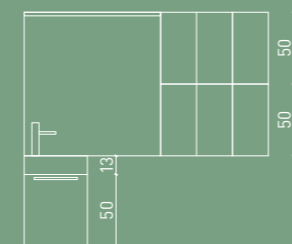

60

90

120

150

SKIN BIANCO CON VANO A GIORNO
E PENSILI LACCATI CIPRIA OPACO.
LAVAMANI IN CERAMICA "HOX",
SPECCHIO CON PROFILI ALLUMINIO
E LAMPADA "WALK"

SKIN BIANCO WITH CIPRIA MATT
LACQUERED OPEN COMPARTMENT
AND WALL UNITS. CERAMIC
BASIN "HOX", ALUMINIUM PROFILE
MIRROR WITH "WALK" LAMP

SKIN BIANCO AVEC ÉLÉMENT
OUVERT ET ÉLÉMENTS HAUTS
LAQUÉS CIPRIA MAT. LAVABO
LAVE-MAIN EN CÉRAMIQUE
"HOX", MIROIR AVEC PROFIL EN
ALUMINIUM ET LAMPE "WALK"

SKIN BIANCO MIT OFFENE
ELEMENTE CIPRIA MATT LACKIERT.
KERAMIK WASCHBECKEN "HOX",
SPIEGEL MIT ALUMINIUM RAHMEN
UND LAMPE "WALK"