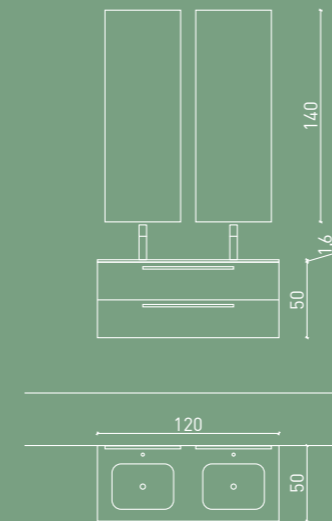

SKIN BIANCO CON LAVABO "CUBO"
DOPPIA VASCA IN CERAMICA
PLUS TON BEIGE. SPECCHIO CON
PROFILI NERI E LAMPADA "PENS"

SKIN BIANCO WITH BEIGE
PLUS TON CERAMIC "CUBO" DOUBLE
BASIN CONSOLE. BLACK PROFILE
MIRRORS WITH "PENS" LAMPS

SKIN BIANCO AVEC PLAN-VASQUE
EN CÉRAMIQUE PLUS TON BEIGE
"CUBO" AVEC DOUBLE VASQUE.
MIROIR AVEC PROFIL NOIR ET
LAMPES "PENS"

SKIN BIANCO MIT DOPPEL
KERAMIKWASCHBECKEN PLUS TON
"CUBO" BEIGE. SCHWARZ RAHMEN
SPIEGELN MIT LAMPEN "PENS"

90

FF

G

T