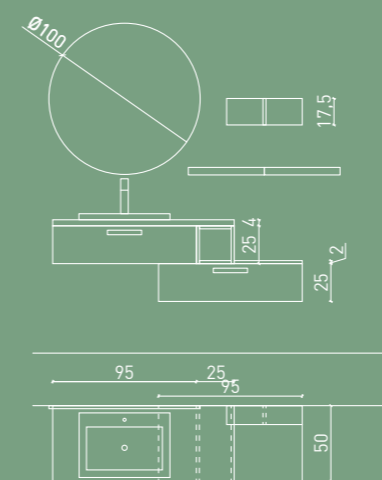

SKIN JEREZ CON ELEMENTI A GIORNO LACCATI ANICE OPACO, MANIGLIA AD INCASSO M30 TITANIO. TOP SKIN JEREZ CON LAVABO DANDY. SPECCHIO "RAGGIO" CON LED PERIMETRALE E LAMPADA "ANIA"

SKIN JEREZ WITH ANICE MATT LACQUERED OPEN WALL ELEMENTS, TITANIO M30 METAL RECESSED HANDLE. SKIN JEREZ TOP WITH "DANDY" BASIN. "RAGGIO" MIRROR WITH PERIMETRAL LED LIGHTING AND "ANIA" LAMP

SKIN JEREZ AVEC ÉLÉMENTS OUVERTS LAQUÉS ANICE MAT, POIGNÉE ENCASTRÉE M30 TITANIO. PLAN DE TOILETTE EN SKIN JEREZ AVEC VASQUE "DANDY". MIROIR "RAGGIO" AVEC ÉCLAIRAGE PÉRIMÉTRIQUE ET LAMPE "ANIA"

SKIN JEREZ MIT OFFENE ELEMENTE ANICE MATT LACKIERT, GRIFFMULDE M30 TITANIO. WASCHTISCHPLATTE SKIN JEREZ MIT BECKEN "DANDY". SPIEGEL "RAGGIO" UND LAMPE "ANIA"

80

FF

G