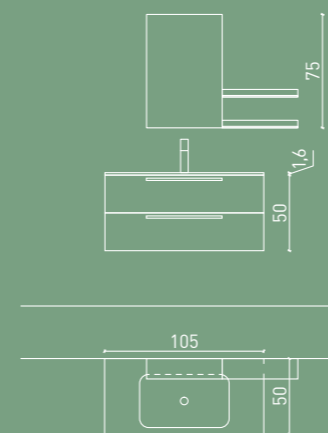

SKIN GRIGIO CON LAVABO
"CUBO" IN CERAMICA
PLUS TON ANTRACITE. SPECCHIO
CONTENITORE E LAMPADA "NEW"

SKIN GRIGIO WITH ANTRACITE
PLUS TON CERAMIC "CUBO" CONSOLE.
MIRROR CABINET AND "NEW" LAMP

SKIN GRIGIO AVEC PLAN-VASQUE
EN CÉRAMIQUE PLUS TON
ANTRACITE "CUBO". ARMOIRE DE
TOILETTE ET LAMPE "NEW"

SKIN GRIGIO MIT
KERAMIKWASCHBECKEN
PLUS TON "CUBO" ANTRACITE.
SPIEGELSCHRANK MIT LAMPE "NEW"

NEW