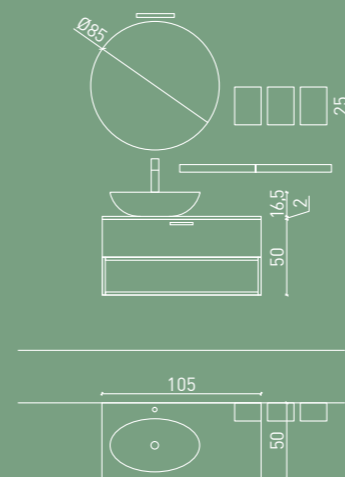

SKIN GRIGIO CON CASSETTO
TITANIO OPACO E MANIGLIA AD
INCASSO M30 TITANIO. TOP SKIN
GRIGIO CON LAVABO SOFTLY
NERO OPACO. SPECCHIO "RAGGIO"
CON LED PERIMETRALE E
LAMPADA "STELLAR"

SKIN GRIGIO WITH TITANIO
LACQUERED DRAWER AND TITANIO
M30 METAL RECESSED HANDLE.
SKIN GRIGIO TOP WITH BLACK
MATT "SOFLTY" BASIN. "RAGGIO"
MIRROR WITH PERIMETRAL LED
LIGHTING AND "STELLAR" LAMP

SKIN GRIGIO AVEC TIROIR
LAQUÉ TITANIO MAT ET POIGNÉE
ENCASTRÉE M30 TITANIO. PLAN
DE TOILETTE EN SKIN GRIGIO
AVEC VASQUE SOFLTY NOIR
MAT. MIROIR "RAGGIO" AVEC
ÉCLAIRAGE PÉRIMÉTRIQUE ET
LAMPE "STELLAR"

SKIN GRIGIO MIT SCHUBLADE
TITANIO MATT UND GRIFFMULDE
M30 TITANIO. WASCHTISCHPLATTE
SKIN GRIGIO MIT BECKEN
SCHWARZ MATT "SOFLTY", SPIEGEL
"RAGGIO" UND LAMPE "STELLAR"