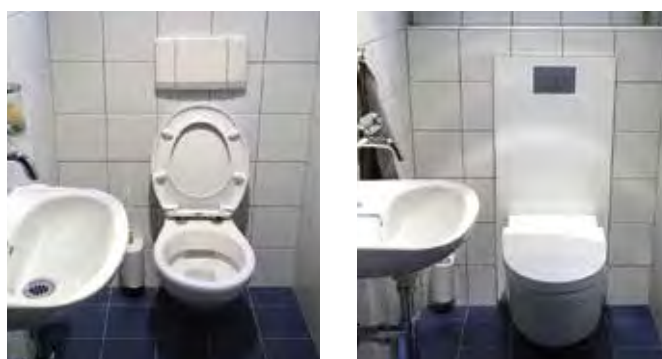

→ Plaque design disponible dans différents finitions