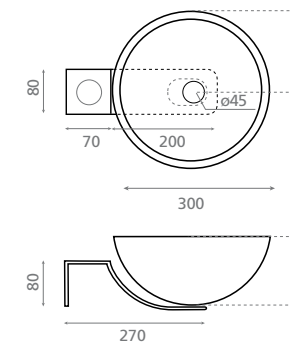

00115/4013 MOON SET

Comprend

Support Ref. 00115
80 x 270 x 80mm
Lave-mains en porcelaine Moon
Ref. 4013
300 x 105mm

Includes

Support Ref. 00115
80 x 270 x 80mm
Moon porcelain washbasin
Ref. 4013
300 x 105mm

SET

370 x 300 x 105mm

268 €