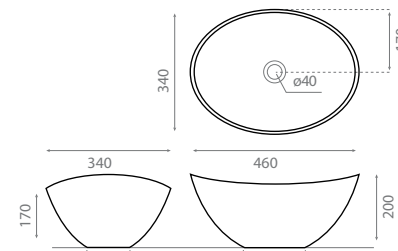

△ 2,5kg/ud / 369 €

8323 BEGUR

Vasque à poser
Sans trop-plein
Aluminium brillant

Topcounter washbasin
Without overflow
Shiny aluminium

△ 4kg/ud / 459 €

8328 KIOTO

Vasque à poser
Poubelle, verre, porte-savon et bonde
Sans trop-plein
Zinc
Blanc