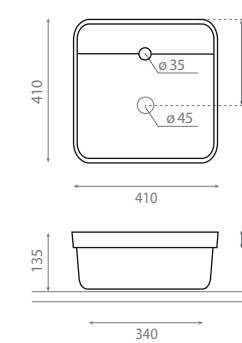

△ 12kg/ud / 390 €

4123 BESAYA 4123/T PLATEAU EN BAMBOU

Vasque semi encastrable /
vasque à poser
Sans trop-plein

Semi-recessed / Topcounter
washbasin
Without overflow

△ 11kg/ud / 254 € / 75 €

4126 SANTOÑA 45