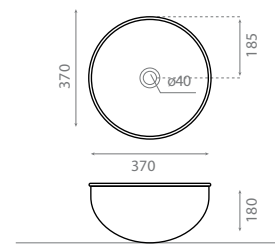

8303 MOGRO

Vasque à poser
Sans trop-plein
Acier émaillé
Rose Gold

Topcounter washbasin
Without overflow
Enamelled stainless steel
Rose Gold

△ 2,5kg/ud / 305 €