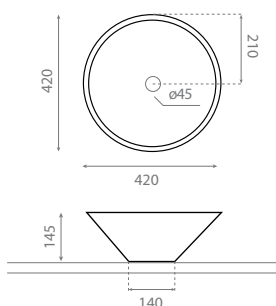

0015 CÁCERES

Vasque à poser
Sans trop-plein
Compatible avec support Ref. 00114

Topcounter washbasin
Without overflow
Valid for Ref. 00114 support

△ 7kg/ud / 162 €