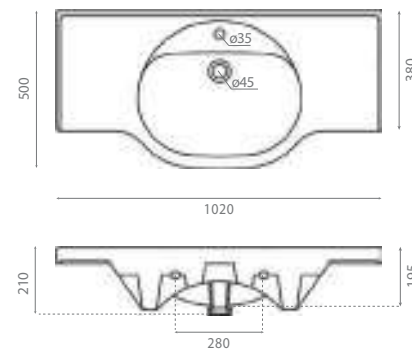

4103 BUCAREST 100

Vasque suspendue
Avec trop-plein

Wall-hung washbasin
With overflow

△ 29kg/ud / 299 €