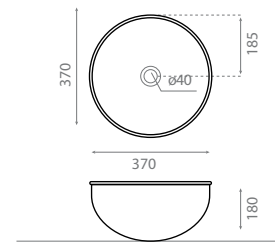

8313 MOGRO

Vasque à poser
Sans trop-plein
Acier émaillé
Lavande / Blanc

Topcounter washbasin
Without overflow
Enamelled stainless steel
Lavande / White

△ 2,5kg/ud / 292 €