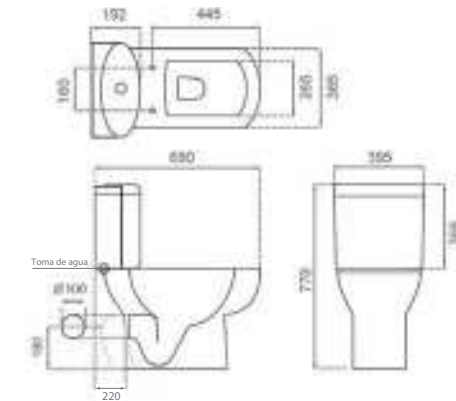

4520/UF MONTREAL

WC avec réservoir
Cuvette à sortie duale
Antibactérien
Mécanisme double décharge
Abattant Duroplast déclinable
Système frein de chute

Floor toilet with tank
WC pan dual outlet
Antibacterial
Dual-flush cistern fittings
Duroplast removable seat and cover
Soft close system

△ 38kg/ud / 446 €