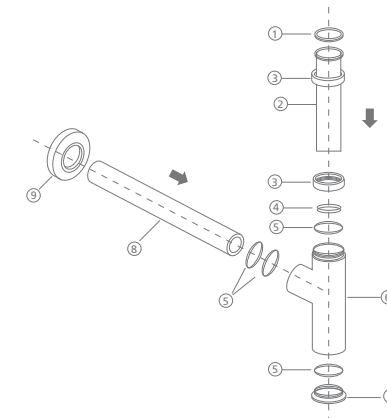

0209 SIPHON

Siphon rond /
Round basin trap

111 €

N°	Description	Mesures en mm
1	Rondelle en papier / Paper washer	Ø 30 x 2,5
2	Tube / Tube	Ø 32 x 120
3	1/4" Vis chromée / Brass nut	Ø 40
4	Rondelle en caoutchouc / Rubber washer	
5	Cercle / Ring	
6	Tube corps 1 1/4" / Body	Ø 54 x 116
7	Vis chromée / Brass nut	Ø 47
8	Tube droit / Straight tube	Ø 32 x 300
9	Bride chromée / Brass flange	Ø 70 x 13