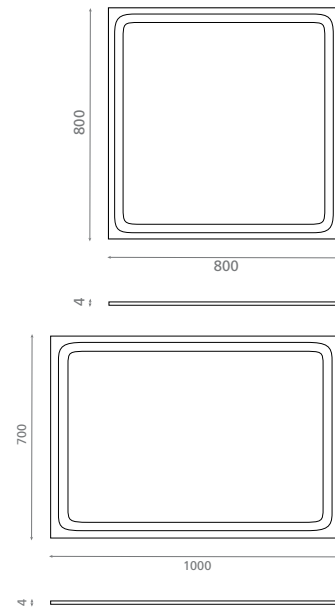

LIMA

REF **02011**
800 x 800mm

491 €

REF **02012**
1000 x 700mm

522 €