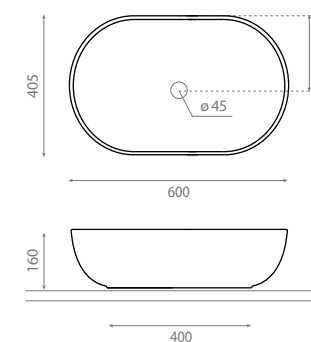

4130 LIVORNO 60

Vasque à poser
Avec trop-plein

Topcounter washbasin
With overflow

△ 12,5kg/ud / 254 €