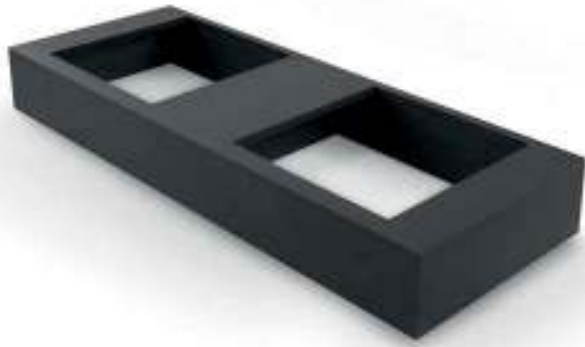

Finitions / Finishes

NE - Noir mat / Matt black
BL - Blanc / White