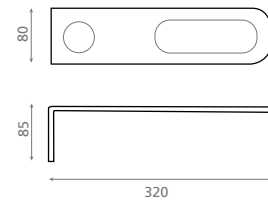

Support en acier droit 6mm /
6mm straight stainless steel
support

REF **00114**
320 x 80 x 85mm

215 €