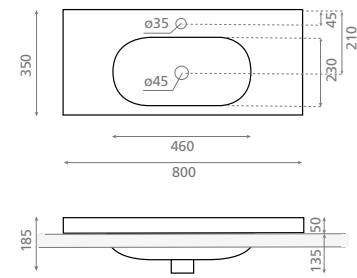

0517 ICE 80

Plan vasque / à encastrer par-dessus
Avec trop-plein

Furniture / Vanity washbasin
With overflow

△ 11kg/ud / 314 €