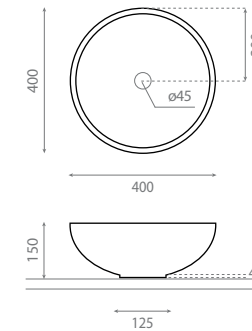

4084/CRU NEW LYS

Vasque à poser
Sans trop-plein
Finition naturel

Topcounter washbasin
Without overflow
Natural finish

△ 7kg/ud

Deco Groupe / Group A - 509 €
Deco Groupe / Group B - 547 €
Deco Groupe / Group C - 560 €
Deco Groupe / Group D - 624 €