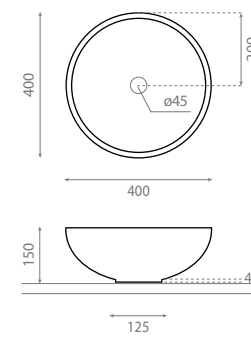

4084N NEW LYS

Vasque à poser
Sans trop-plein

Topcounter washbasin
Without overflow

△ 7kg/ud / 216 €