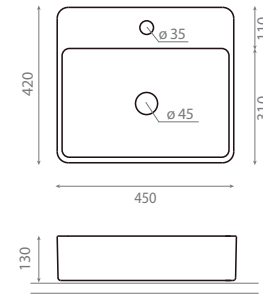

4126 SANTOÑA 45

Vasque à poser / suspendue
Avec trop-plein

Topcounter /
Wall-hung washbasin
With overflow

△ 12,5kg/ud / 222 €