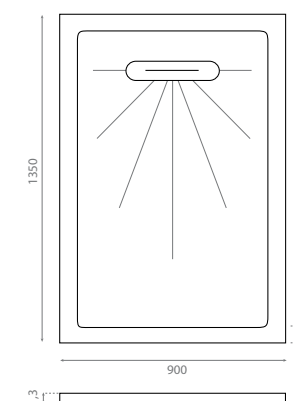

PD002S BETON

Receveur de douche en grès
porcelanique / antidérapant
Siphon inclus
Gris mat

Ceramic / non-slip shower tray
Lineer syphon included
Matt grey

△ 45 kg/ud / 810 €