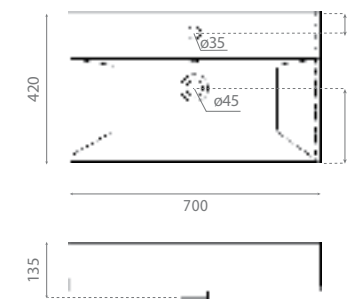

4107 BRUSELAS 70

Vasque à poser / suspendue
Avec trop-plein

Topcounter /
Wall-hung washbasin
With overflow

△ 21kg/ud / 331 €