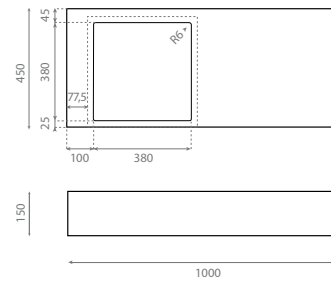

Finitions / Finishes

NE - Noir mat / Matt black
BL - Blanc / White

**Plan laqué avec encart /
Lacquered top cut out**

REF 7006

1200 x 450 x 150mm
Compatible avec la vasque
en verre Miami Ref. 3005

Valid for glass washbasin
Miami Ref. 3005