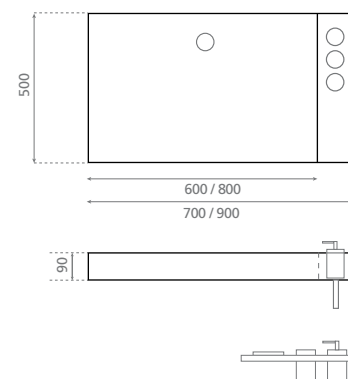

Plan en acier inoxydable avec accessoires pour assembler avec planche en bois ou en verre
Possibilité de choisir la vasque
Porte-serviettes incorporé au support
Accessoires inclus

Top with accessories combined with wooden or glass top
Washbasin optional
Towel rail included
Accessories included

Finition bois / Wood finish
CE - Cerisier / Cherry

REF **0301-M**
700 x 500 x 90mm

△ 15,5kg/ud / 880 €

REF **0302-M**
900 x 500 x 90mm

△ 18,5kg/ud / 995 €

Finition en verre / Glass finishes
AZ - Bleu / Blue
NA - Orange / Orange
VE - Vert / Green

REF **0301-C**
700 x 500 x 90mm

△ 15,5kg/ud / 937 €

REF **0302-C**
900 x 500 x 90mm

△ 18,5kg/ud / 1.024 €

Plan pour assembler avec des supports en acier /
Top to combine with stainless steel supports

Finitions / Finishes

AZ - Bleu / Blue
NA - Orange / Orange
VE - Vert / Green

REF **0315**

600 x 500 x 15mm
Compatible avec les supports Ref. 00109 / Compatible with supports Ref. 00109

△ 3kg/ud / 209 €

REF **0316**

800 x 500 x 15mm
Compatible avec les supports Ref. 00110 / Compatible with supports Ref. 00110

△ 4kg/ud / 222 €

PLANS ET TIROIRS LAQUÉS / LACQUERED TOPS AND DRAWERS

Plan laqué /
Lacquered top

Finitions / Finishes
NE - Noir mat / Matt black
BL - Blanc / White

REF **7001**

600 x 450 x 150mm

△ 8kg/ud / 229 €

REF **7002**

800 x 450 x 150mm

△ 10kg/ud / 280 €

REF **7003**

1000 x 450 x 150mm

△ 12kg/ud / 319 €

REF **7004**

1200 x 450 x 150mm

△ 14kg/ud / 357 €