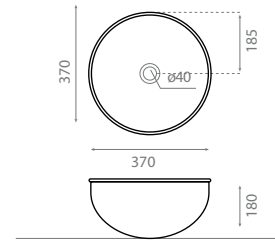

SANITARY WARE

8301 MOGRO

Vasque à poser
Sans trop-plein
Acier émaillé
Filet rose

Topcounter washbasin
Without overflow
Enamelled stainless steel
Pink edge

△ 2,5kg/ud / 254 €

8302 MOGRO

Vasque à poser
Sans trop-plein
Acier émaillé
Toile de Jouy / Blanc