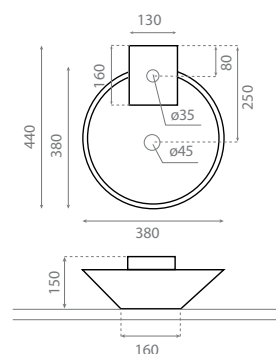

△ 10kg/ud / 175 €

0009B BIARRITZ

Vasque à poser / suspendue
Avec trop-plein

Topcounter / Wall-hung washbasin
With overflow

△ 8kg/ud / 190 €

0040 VIENA

Vasque à poser
Avec trop-plein
Compatible avec support Ref. 00114