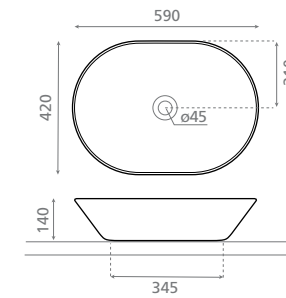

4037N NEW TOULOUSE

Vasque à poser
Sans trop-plein

Topcounter washbasin
Without overflow

△ 11kg/ud / 270 €