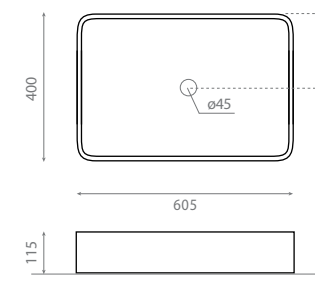

4068 LIÉBANA 120

Plan vasque
Avec trop-plein
Furniture washbasin
With overflow

△ 23kg/ud / 669 €

4088 NILO 60

Vasque à poser
Sans trop-plein
Topcounter washbasin
Without overflow

△ 15kg/ud / 459 €

4089 NILO 50