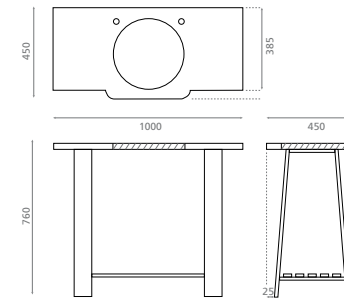

Meuble avec vasque Miami Ref. 3005 /
Cabinet with Miami washbasin Ref. 3005

Finitions / Finishes

Structure / Structure:
NT - Naturel / Natural

Plans / Tops:
BL - Blanc / White
GM - Gris / Grey
NM - Noir / Black

REF **8110**
1000 x 450 x 760mm

777 €