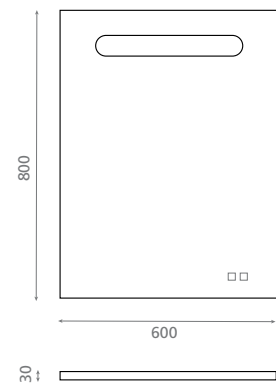

02013 BOGOTÁ

600 x 800mm

249 €