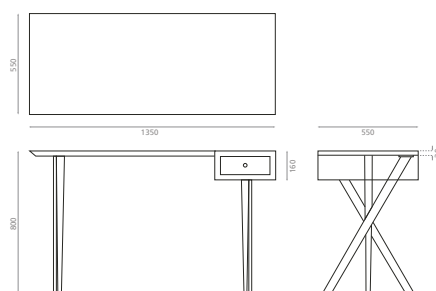

REF 8237
1350 x 550 x 800mm

1.271 €