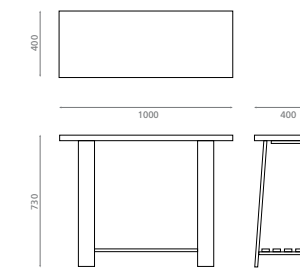

Meuble plan / Cabinet

Finitions / Finishes

Structure / Structure:
NT - Naturel / Natural

Plans / Tops:
BL - Blanc / White
GM - Gris / Grey
NM - Noir / Black

REF **8111**
1000 x 400 x 730mm

522 €