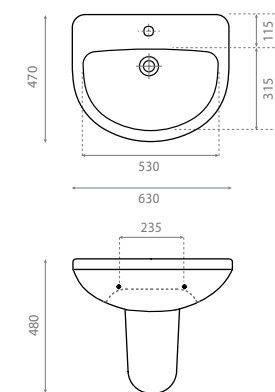

4079 ALGARVE B

Vasque suspendue
Avec trop-plein

Wall-mounted washbasin
With overflow

△ 22kg/ud / 170 €