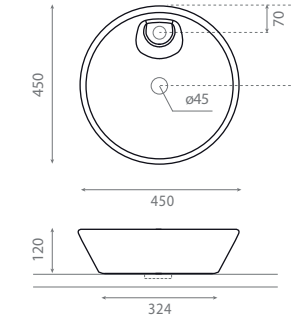

4109 LIEJA

Vasque à poser
Sans trop-plein

Topcounter washbasin
Without overflow

△ 9kg/ud / 228 €