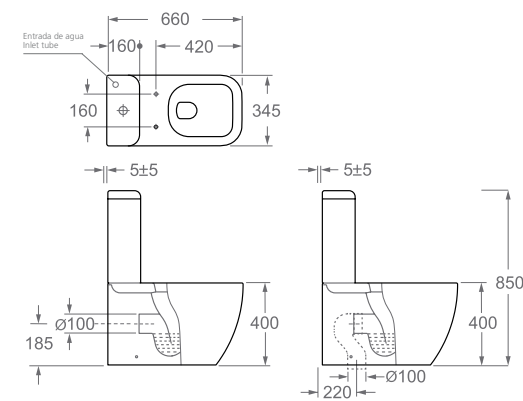

4515R NEW TOLEDO

WC avec réservoir
Cuvette à sortie duale
Antibactérien
Mécanisme double décharge
Abattant Duroplast déclinable
Système frein de chute

Floor toilet with tank
WC pan dual outlet
Antibacterial
Dual-flush cistern fittings
Duroplast removable seat and cover
Soft close system

△ 48kg/ud / 611 €