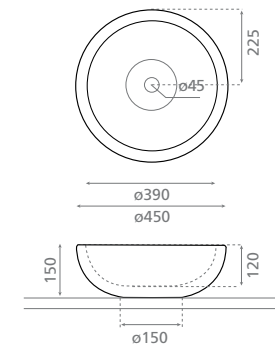

00318 PUKET BEIGE

Vasque à poser
Sans trop-plein
Compatible avec le piédestal
Ref. 00331

Topcounter washbasin
Without overflow
Valid for Ref. 00331 pedestal

△ 24kg/ud / 573 €