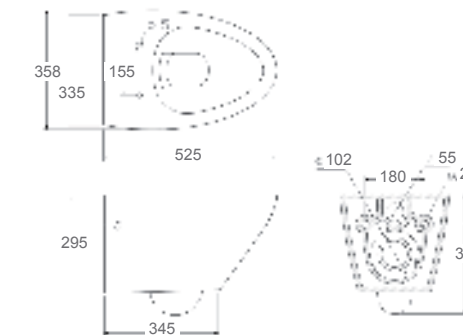

4552 CASCAIS

WC suspendu * Sans bride
Antibactérien
Abattant Duroplast déclinable
Système frein de chute

Wall-hung toilet
Antibacterial
Duroplast removable seat and cover
Soft close system

△ 26kg/ud / 331 €