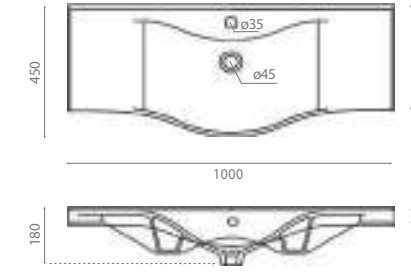

Vasque à poser
Sans trop-plein
Topcounter washbasin
Without overflow

△ 12kg/ud / 332 €

4093 HELSINKI 100

Vasque suspendue
Avec trop-plein
Wall-hung washbasin
With overflow

△ 23kg/ud / 268 €

4090 NILO 40

Vasque à poser
Sans trop-plein
Topcounter washbasin
Without overflow