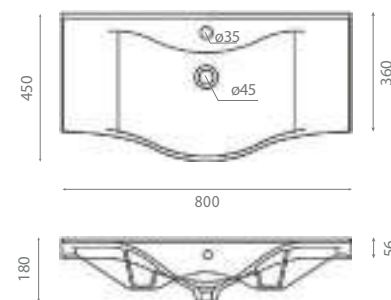

4092 HELSINKI 80

Vasque suspendue
Avec trop-plein
Wall-hung washbasin
With overflow

△ 18kg/ud / 230 €