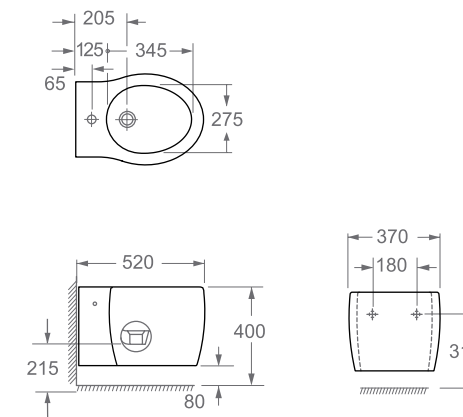

4550 EVORA

Bidet suspendu
Antibactérien

Wall-hung bidet
Antibacterial

△ 23kg/ud / 343 €