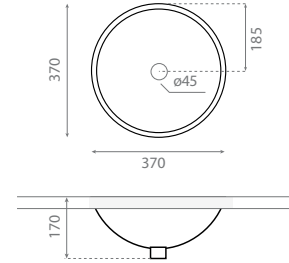

0052 CERDEÑA

Vasque à encastrer par-dessous
Avec trop-plein

Undercounter washbasin
With overflow

△ 6kg/ud / 112 €