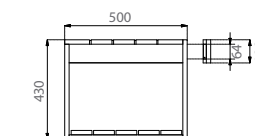

Meuble palette / Pallet cabinet

Finitions / Finishes
NT - Naturel / Natural

REF **8113**
1000 x 500 x 430mm

1.544 €

REF **8114**
800 x 500 x 430mm

1.212 €