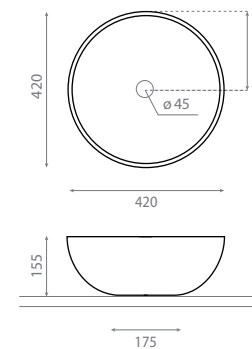

4128 VILLAREAL

Vasque à poser
Avec trop-plein

Topcounter washbasin
With overflow

△ 7kg/ud

Deco Groupe / Group A - 509 €
Deco Groupe / Group B - 547 €
Deco Groupe / Group C - 560 €
Deco Groupe / Group D - 624 €