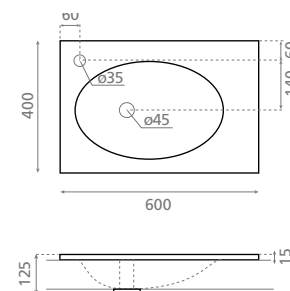

△ 7kg/ud / 213 €

0539 VERONA 80

Plan vasque / à encastrer par-dessus
Sans trop-plein
Compatible avec les supports
Ref. 00110 et Ref. 00101

Furniture / vanity washbasin
Without overflow
Valid for Ref. 00110 and
Ref. 00101 supports