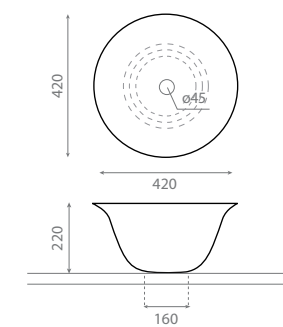

Topcounter washbasin
 With overflow

△ 18kg/ud / 254 €

4062 NORDIC

Vasque à poser
 Sans trop-plein

Topcounter washbasin
 Without overflow

△ 10kg/ud / 204 €

4062/NE NORDIC NOIRE

Vasque à poser
Sans trop-plein
Finition noir brillant