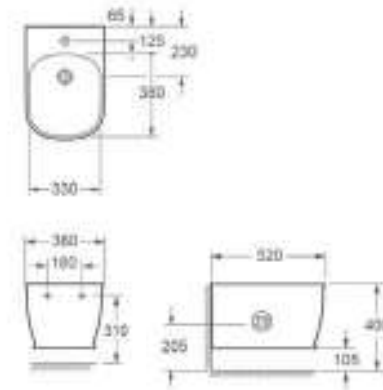

4547 LAGOS

Bidet suspendu
Antibactérien

Wall-hung bidet
Antibacterial

△ 23kg/ud / 432 €