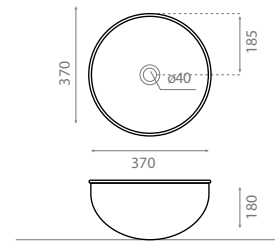

8302 MOGRO

Vasque à poser
Sans trop-plein
Acier émaillé
Toile de Jouy / Blanc

Topcounter washbasin
Without overflow
Enamelled stainless steel
Toile de Jouy / White

△ 2,5kg/ud / 343 €