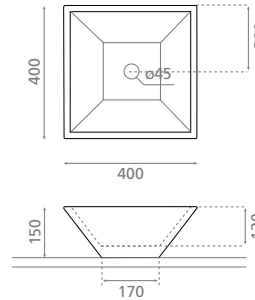

00324 SUMATRA BEIGE

Vasque à poser
Sans trop-plein
Compatible avec le piédestal
Ref. 00331

Topcounter washbasin
Without overflow
Valid for Ref. 00331 pedestal

△ 17kg/ud / 670 €