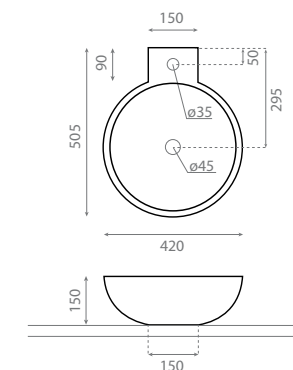

0028 BAYONA

Vasque à poser / suspendue
Sans trop-plein

Topcounter / Wall-hung washbasin
Without overflow

△ 10kg/ud / 175 €