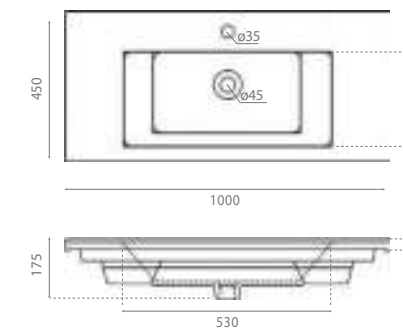

4101 RIGA 100

Vasque suspendue
Avec trop-plein
Wall-hung washbasin
With overflow

△ 25kg/ud / 383 €