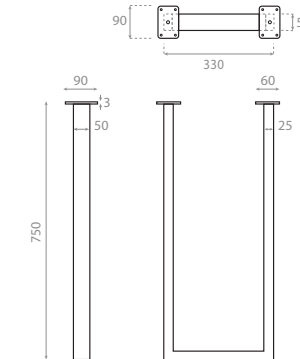

Set de supports en acier Noir
304 SS
2 pièces

Black stainless steel support set
304 SS
2 pcs

REF **8209**
750 x 330 x 50mm

454 €