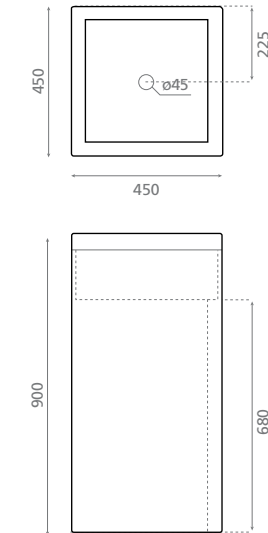

00329/WL BORNEO NOIRE

Vasque colonne
Sans trop-plein

Pedestal washbasin
Without overflow

△ 165kg/ud / 3.200 €