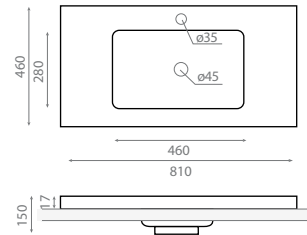

4066 LIÉBANA 80

Plan vasque
Avec trop-plein
Furniture washbasin
With overflow

△ 16kg/ud / 252 €