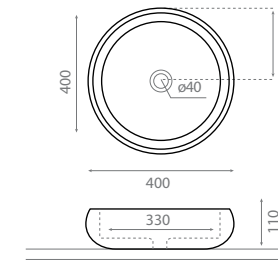

8310 ASÓN

Vasque à poser
Sans trop-plein
Acier brillant

Topcounter washbasin
Without overflow
Shiny stainless steel

△ 2,5kg/ud / 645 €