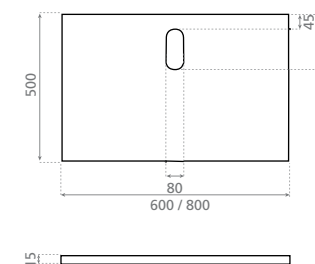

Plan pour assembler avec des supports en acier /
Top to combine with stainless steel supports

Finitions / Finishes

AZ - Bleu / Blue
NA - Orange / Orange
VE - Vert / Green

REF **0315**

600 x 500 x 15mm
Compatible avec les supports Ref. 00109 / Compatible with supports Ref. 00109

△ 3kg/ud / 209 €

REF **0316**

800 x 500 x 15mm
Compatible avec les supports Ref. 00110 / Compatible with supports Ref. 00110

△ 4kg/ud / 222 €