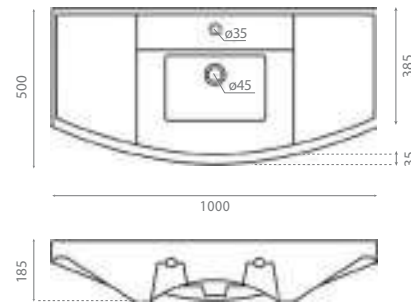

4097 OSLO 100

Vasque suspendue
Avec trop-plein
Wall-hung washbasin
With overflow

△ 30kg/ud / 299 €