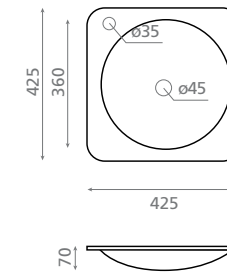

Finitions / Finishes

AQ - Aquamarine / Aquamarine
NE - Noir / Black
RJ - Rouge / Red

191 €