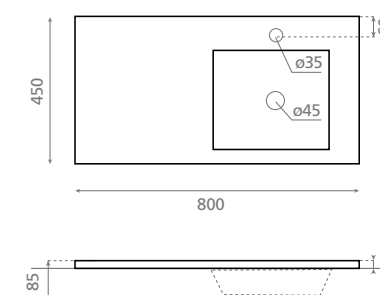

0541 CASTRO 80

Plan vasque / à encastrer par-dessus
Avec trop-plein

Furniture / vanity washbasin
With overflow

△ 20kg/ud / 314 €