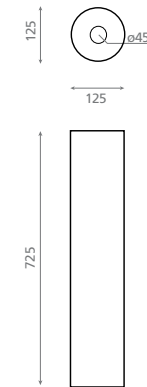

REF **00108**
125 x 195 x 725mm

332 €

Piédestal en teck avec
porte-serviettes / Teak wood
pedestal with towel rail