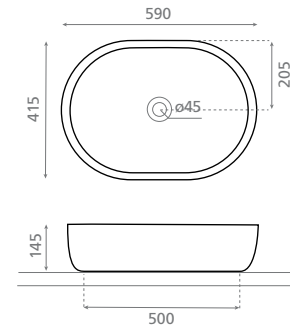

4037/CRU TOULOUSE

Vasque à poser
Sans trop-plein
Finition naturel

Topcounter washbasin
Without overflow
Natural finish

△ 15kg/ud

Deco Groupe / Group A - 648 €
Deco Groupe / Group B - 687 €
Deco Groupe / Group C - 700 €
Deco Groupe / Group D - 752 €