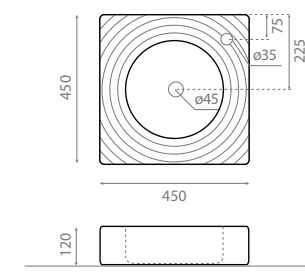

0081 GOTA

Vasque à poser / suspendue
Sans trop-plein

Topcounter / Wall-hung washbasin
Without overflow

△ 14kg/ud / 217 €