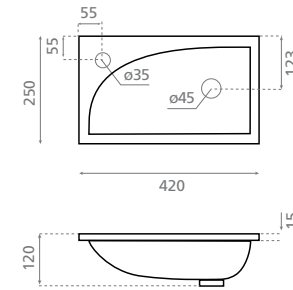

0546 SOMO

Plan vasque / à encastrer par-dessus
Sans trop-plein
Compatible avec le support Ref. 00111

Furniture / vanity washbasin
Without overflow
Valid for Ref. 00111 support

△ 4kg/ud / 127 €