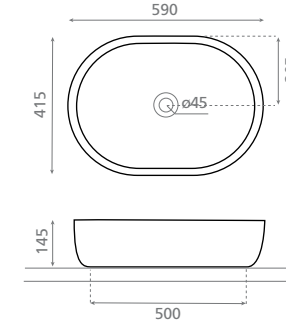

4037/CRU TOULOUSE

Vasque à poser
Sans trop-plein
Finition naturel

Topcounter washbasin
Without overflow
Natural finish

△ 15kg/ud / 259 €