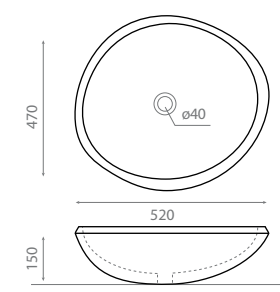

00393 PIERRE DE RIVIÈRE

Vasque à poser
Sans trop-plein

Topcounter washbasin
Without overflow

△ 44kg/ud / 299 €

* Vasque fabriquée en pierre de rivière naturelle. Pièces uniques, formes et dimensions variables.

* Washbasins made of original river stones. Changeable in shapes and sizes.