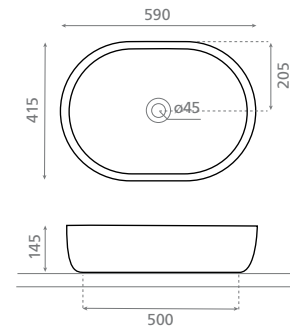

4037 TOULOUSE

Vasque à poser
Sans trop-plein

Topcounter washbasin
Without overflow

△ 15kg/ud

Deco Groupe / Group A - 648 €
Deco Groupe / Group B - 687 €
Deco Groupe / Group C - 700 €
Deco Groupe / Group D - 752 €