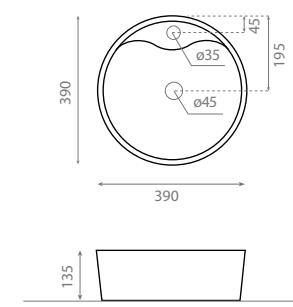

0040 VIENA

Vasque à poser
Avec trop-plein
Compatible avec support Ref. 00114

Topcounter washbasin
With overflow
Valid for Ref. 00114 support

△ 9kg/ud / 150 €