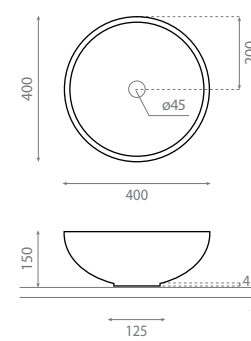

4069 SICILIA

Vasque à poser
Sans trop-plein

Topcounter washbasin
Without overflow

△ 7kg/ud / 165 €