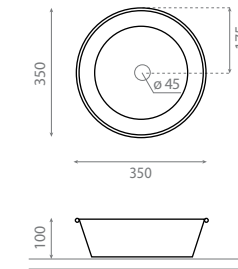

8328 KIOTO

Vasque à poser
Poubelle, verre, porte-savon et bonde
Sans trop-plein
Zinc
Blanc

Topcounter washbasin
Bin, tumbler, soap dish and valve
Without overflow
Zinc
White

△ 3kg/ud / 356 €