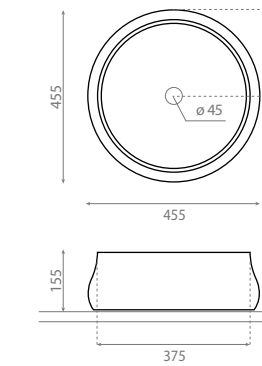

4118 RENNES

Vasque à poser
Sans trop-plein
Finition caoutchout

Topcounter washbasin
Without overflow
Rubberized finish

△ 9kg/ud / 305 €