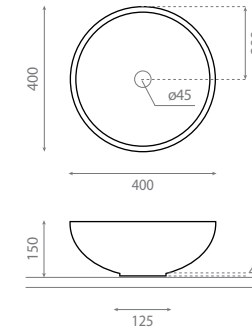

4084N NEW LYS

Vasque à poser
Sans trop-plein

Topcounter washbasin
Without overflow

△ 7kg/ud

Deco Groupe / Group A - 509 €
Deco Groupe / Group B - 547 €
Deco Groupe / Group C - 560 €
Deco Groupe / Group D - 624 €