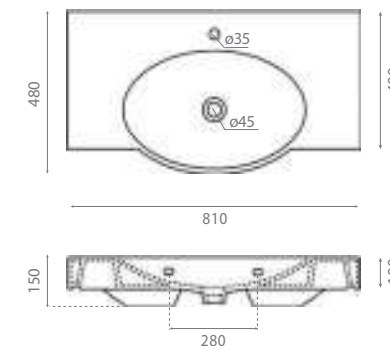

4094 COPENHAGUE 80

Vasque suspendue
Sans trop-plein
Wall-hung washbasin
Without overflow

△ 20kg/ud / 447 €