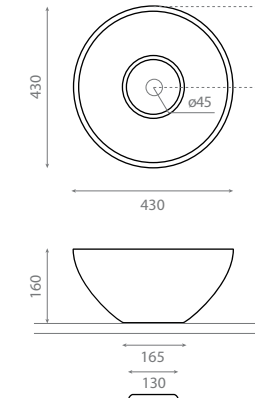

4033B/CRU NEW CUENCA

Vasque à poser
Sans trop-plein
Evacuation cachée para une plaque amovible
Finition naturel

Topcounter washbasin
Without overflow
Hidden draining hole
Natural finish

△ 9kg/ud / 255 €