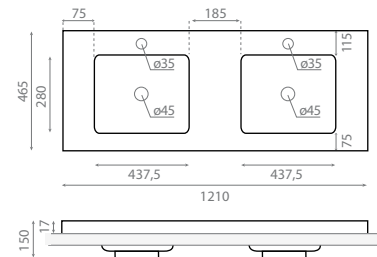

4068 LIÉBANA 120

Plan vasque
Avec trop-plein
Furniture washbasin
With overflow

△ 23kg/ud / 669 €