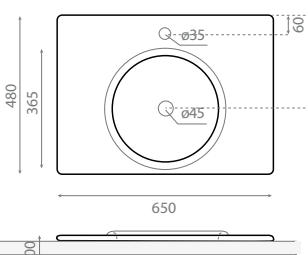

4006 LUNA 65

Vasque semi encastrable
Sans trop-plein

Semi-recessed washbasin
Without overflow

△ 14kg/ud / 268 €