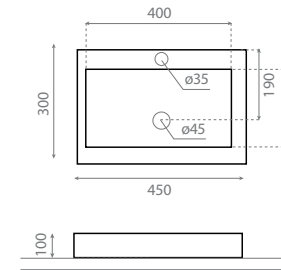

4035 MADRID

Vasque suspendue
Sans trop-plein

Wall-hung washbasin
Without overflow

△ 19kg/ud / 326 €

4055 PARIS

Vasque à poser / suspendue
Sans trop-plein

Topcounter / Wall-hung washbasin
Without overflow

△ 9kg/ud / 164 €