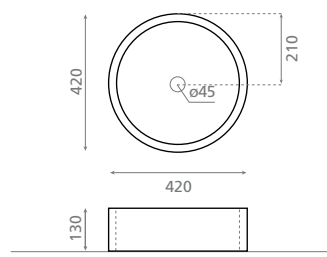

00303 BALI BEIGE

Vasque à poser
Sans trop-plein
Compatible avec le piédestal
Ref. 00331

Topcounter washbasin
Without overflow
Valid for Ref. 00331 pedestal

△ 25kg/ud / 544 €