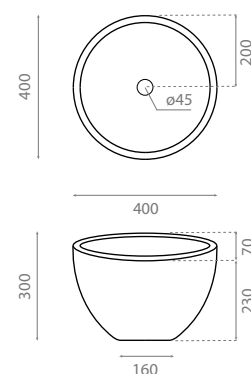

00373 MIRAGE BEIGE

Vasque à poser
Sans trop-plein
Compatible avec le piédestal
Ref. 00331

Topcounter washbasin
Without overflow
Valid for Ref. 00331 pedestal

△ 25kg/ud / 733 €