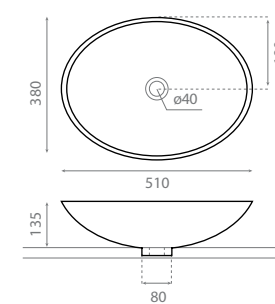

△ 2,5kg/ud / 292 €

8321 ALTEA

Vasque à poser
Sans trop-plein
Aluminium brillant

Topcounter washbasin
Without overflow
Shiny aluminium

△ 3,5kg/ud / 382 €

8322 DENIA

Vasque à poser
Sans trop-plein
Aluminium brillant