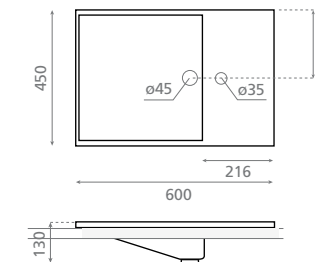

0573 FLY

Plan vasque / à encastrer par-dessus
Sans trop-plein
Drainage caché

Furniture / vanity washbasin
Without overflow
Hidden draining hole

△ 10kg/ud / 254 €