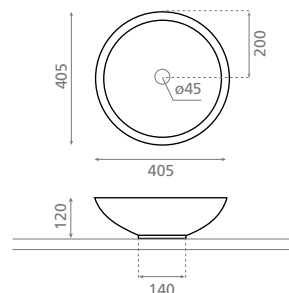

00302 CATANIA NOIRE

Vasque à poser
Sans trop-plein
Compatible avec le piédestal
Ref. 00331

Topcounter washbasin
Without overflow
Valid for Ref. 00331 pedestal

△ 10kg/ud / 586 €