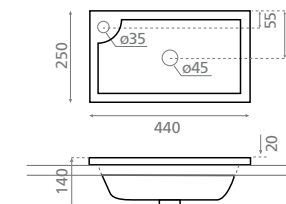

Furniture / vanity washbasin
 Without overflow

△ 11kg/ud / 288 €

9901-L NIZA

Plan vasque / à encastrer par-dessus
 Avec trop-plein

Furniture / vanity washbasin
 With overflow

△ 5kg/ud / 145 €

0578 SATÉLITE

Plan vasque / à encastrer par-dessus
 Sans trop-plein