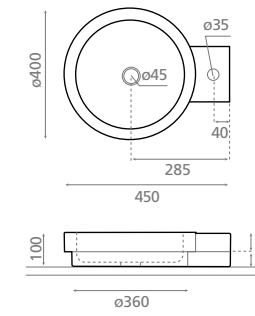

00338 ICONO BEIGE

Vasque à poser

Sans trop-plein
Compatible avec le piédestal
Ref. 00331

Topcounter washbasin
Without overflow
Valid for Ref. 00331 pedestal

△ 21kg/ud / 698 €