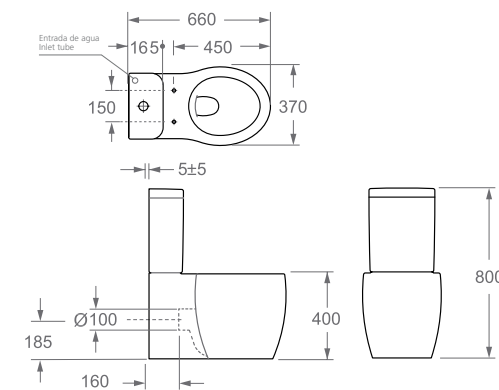

4548 EVORA

WC avec réservoir
Cuvette à sortie duale
Antibactérien
Mécanisme double décharge
Abattant Duroplast déclinable
Système frein de chute

Floor toilet with tank
WC pan dual outlet
Antibacterial
Dual-flush cistern fittings
Duroplast removable seat and cover
Soft close system

△ 45,5kg/ud / 611 €