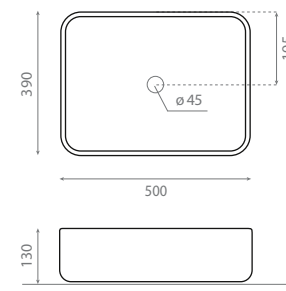

4113/CRU DINAN 50

Vasque à poser
Sans trop-plein
Finition naturel

Topcounter washbasin
Without overflow
Natural finish

△ 12kg/ud / 301 €