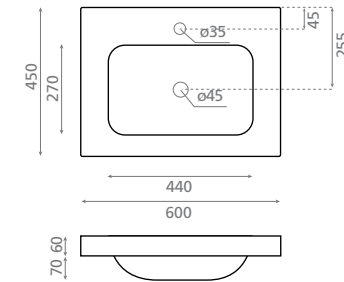

0526 UNE

Vasque suspendue
Plan en résine avec vasque en verre
Sans trop-plein

Wall-hung washbasin
Resin top with glass washbasin
Without overflow

△ 15kg/ud / 383 €

AQ   RJ
Aquamarine /   Rouge / Red
Aquamarine