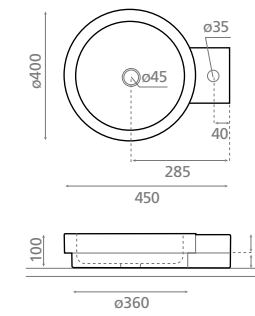

00339 ICONO NOIRE

Vasque à poser

Sans trop-plein
Compatible avec le piédestal
Ref. 00331

Topcounter washbasin
Without overflow
Valid for Ref. 00331 pedestal

△ 21kg/ud / 776 €