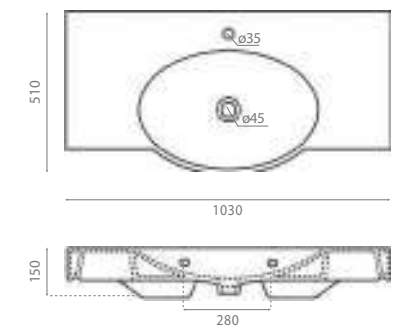

4095 COPENHAGUE 100

Vasque suspendue
Avec trop-plein
Wall-hung washbasin
With overflow

△ 23kg/ud / 497 €