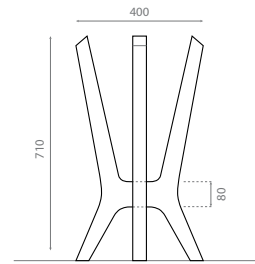

Piédestal en bois /
Wooden pedestal

REF **8223**
400 x 710mm
Compatible avec la vasque Pedraza
Valid for Pedraza washbasin

772 €

REF **8224**
400 x 710mm
Compatible avec la vasque Florencia B
Valid for washbasin Florencia B

772 €

REF **8225**
570 x 710mm
Compatible avec la vasque Genova B
Valid for washbasin Genova B

887 €

REF **8226**
370 x 750mm
Compatible avec la vasque Mogro
Valid for Mogro washbasin

772 €