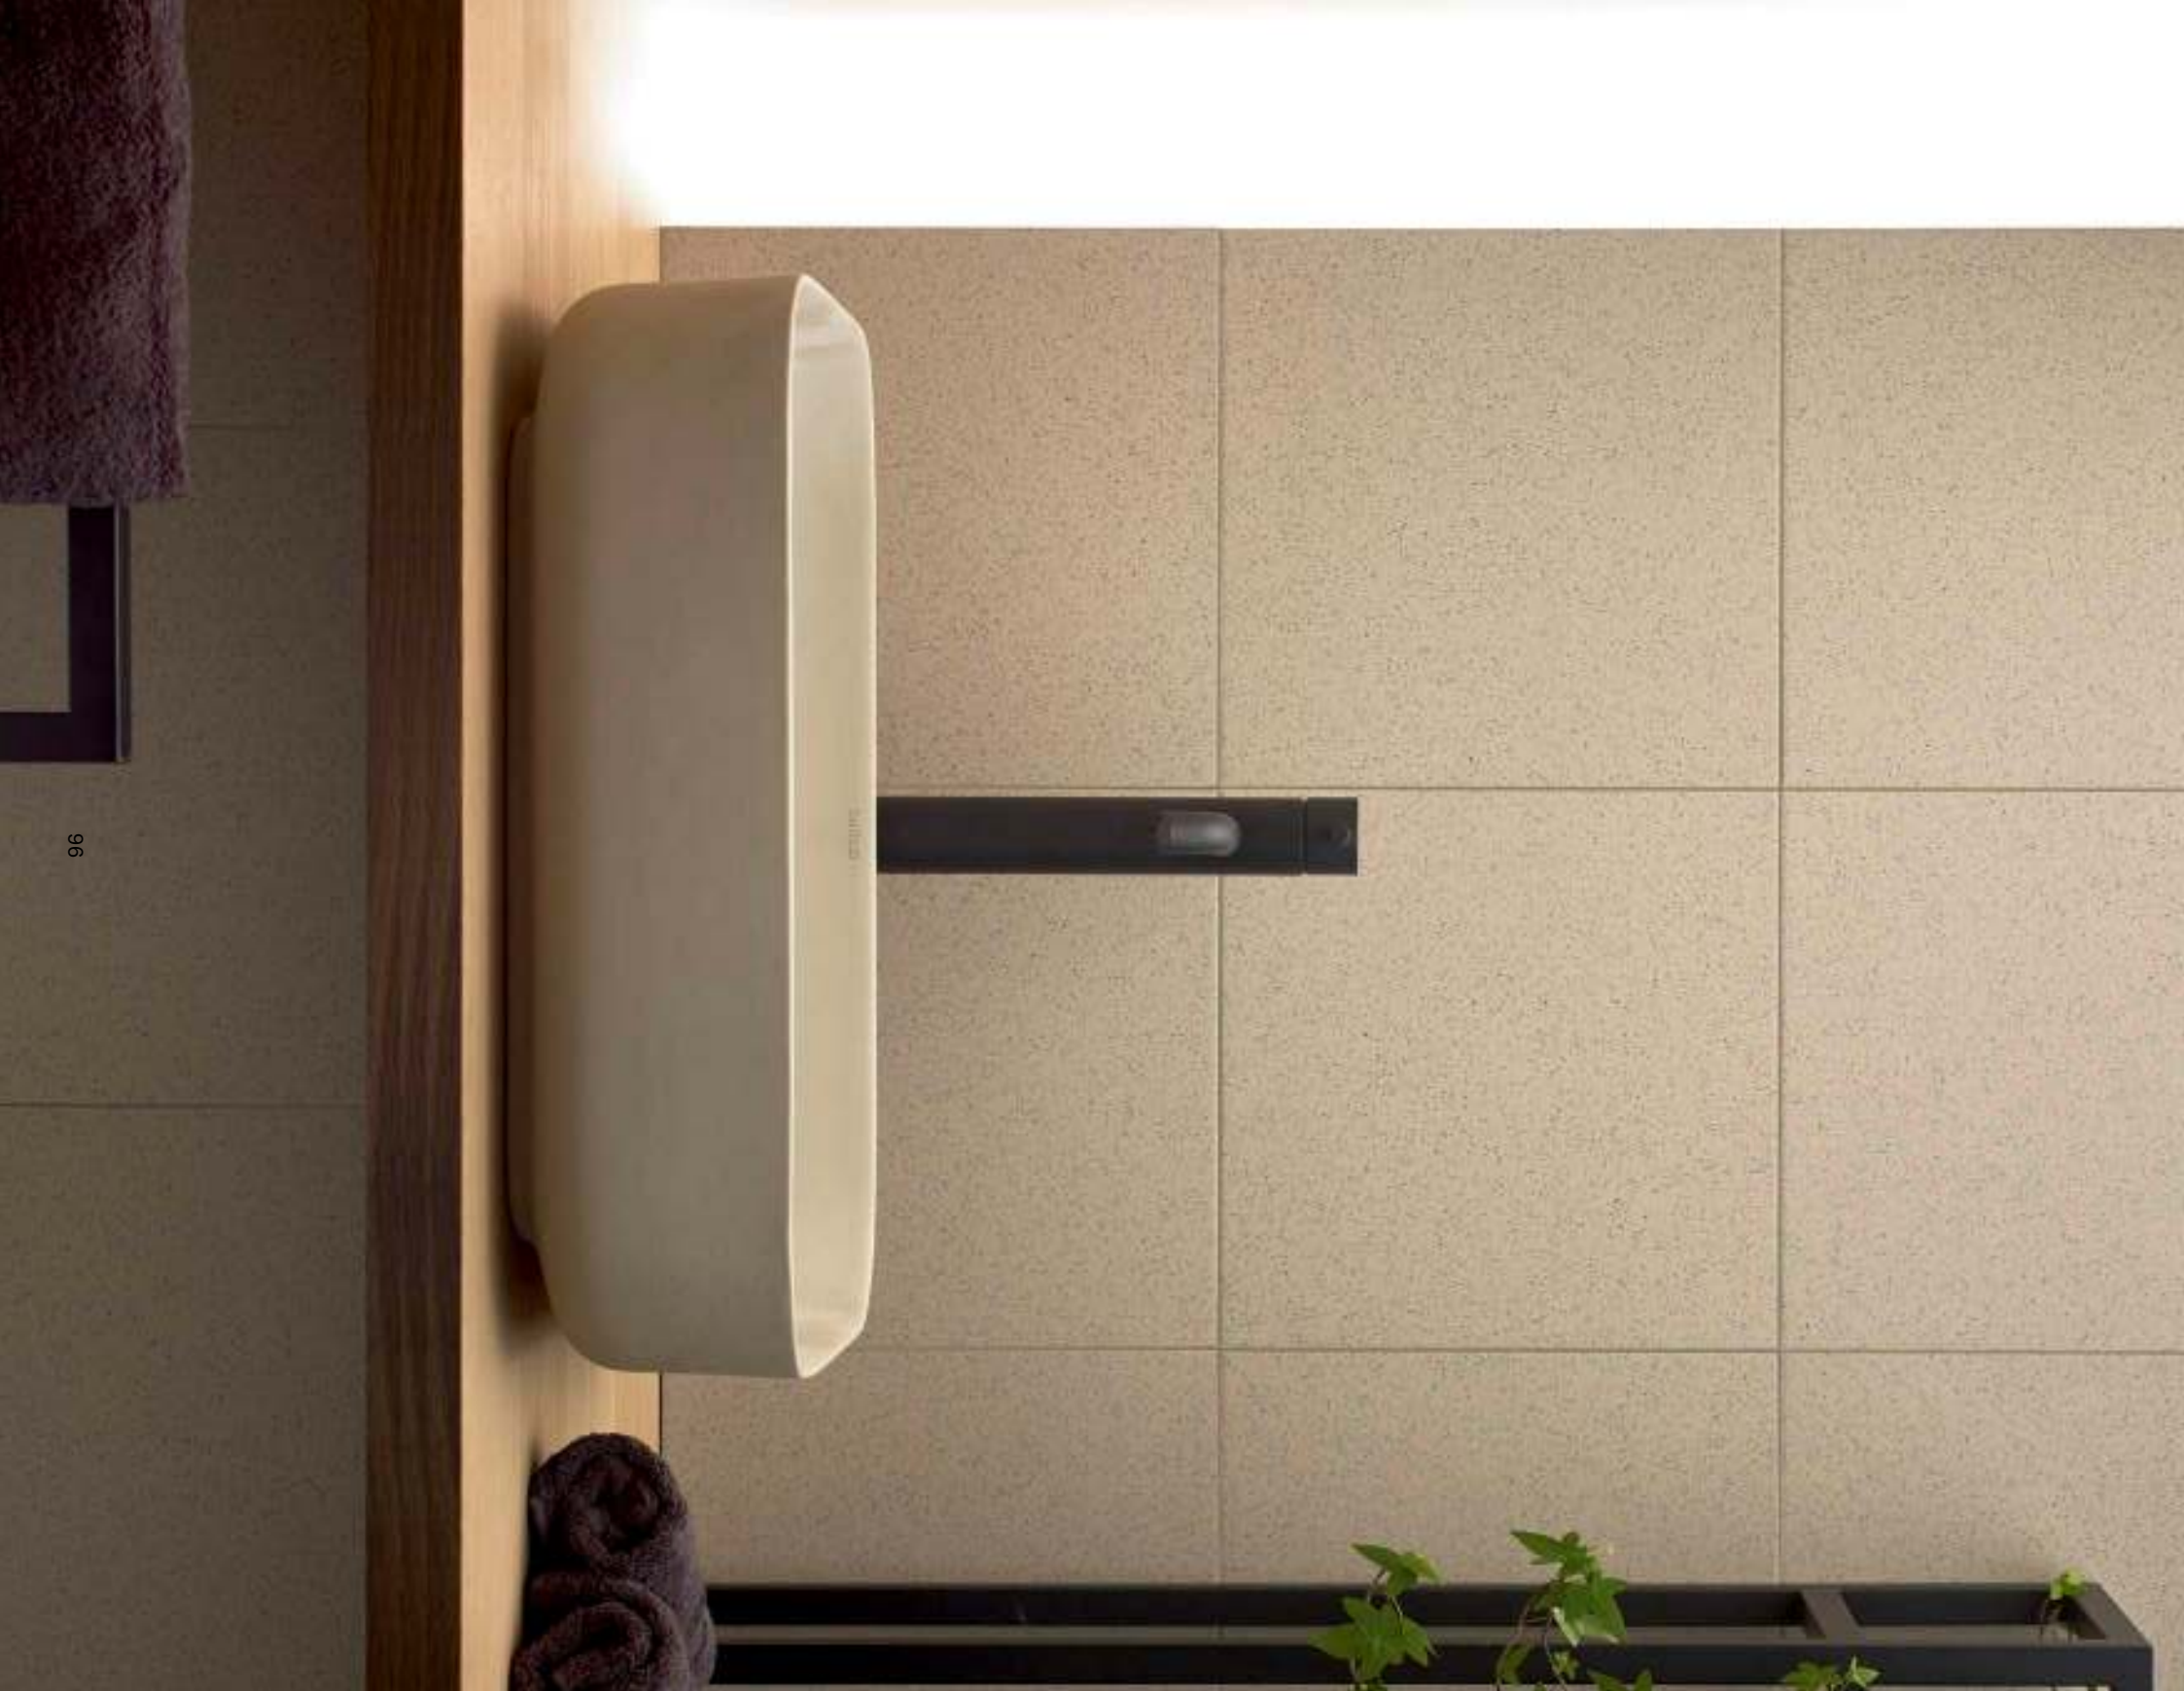

DECORATION

MINI

OVALE

RECTANGULAIRE

CIRCULAIRE

ÉQUIPEMENT

96

4113/CRU Dinan 50