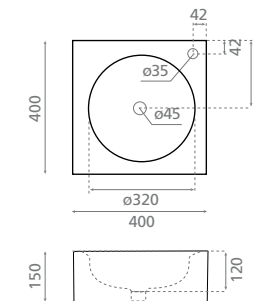

00354 VERSALLES BEIGE

Vasque à poser

Sans trop-plein

Topcounter washbasin
Without overflow

△ 48kg/ud / 688 €