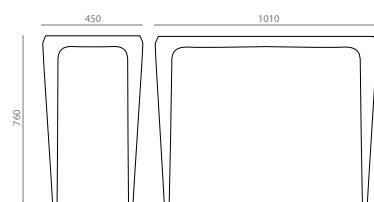

REF 8200
1010 x 450 x 760mm

1.539 €

**Tabouret en aluminium /
Aluminium stool**