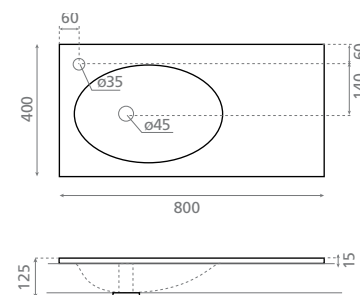

0539 VERONA 80

Plan vasque / à encastrer par-dessus
Sans trop-plein
Compatible avec les supports
Ref. 00110 et Ref. 00101

Furniture / vanity washbasin
Without overflow
Valid for Ref. 00110 and
Ref. 00101 supports

△ 9kg/ud / 252 €