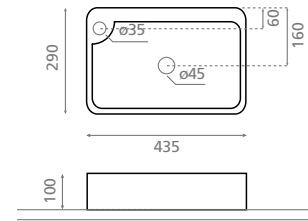

0036P ALICANTE

Lave-mains à poser / suspendu
Sans trop-plein

Topcounter / Wall-hung washbasin
Without overflow

△ 9kg/ud / 166 €