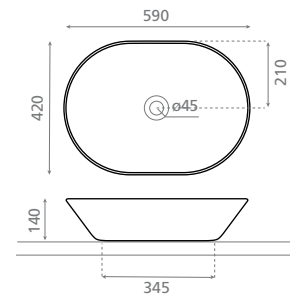

4037N NEW TOULOUSE

Vasque à poser
Sans trop-plein

Topcounter washbasin
Without overflow

△ 11kg/ud

Deco Groupe / Group A - 700 €
Deco Groupe / Group B - 738 €
Deco Groupe / Group C - 751 €
Deco Groupe / Group D - 803 €