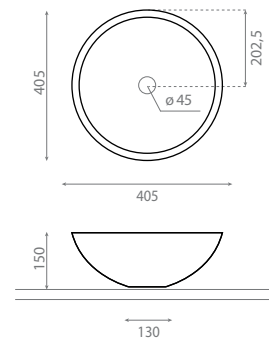

Semi-recessed / Topcounter
washbasin
Without overflow

△ 9,5kg/ud / 245 € / 75 €

4120 BREST DORÉE

Vasque à poser
Sans trop-plein

Topcounter washbasin
Without overflow

△ 5,5kg/ud / 517 €

4125 PLASENCIA

Vasque à poser
Sans trop-plein