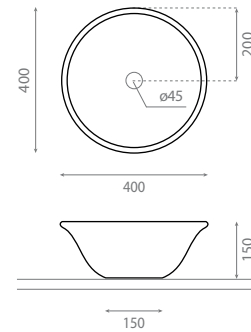

4062B/CRU NEW NORDIC

Vasque à poser
Sans trop-plein
Finition naturel

Topcounter washbasin
Without overflow
Natural finish

△ 7kg/ud / 215 €

4075 RELIEF

Vasque à encastrer par-dessus
Sans trop-plein

Vanity washbasin
Without overflow