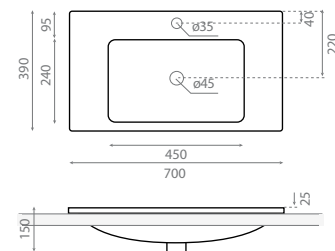

4029 CALIFORNIA 70

Plan vasque
Avec trop-plein

Furniture washbasin
With overflow

△ 13kg/ud / 219 €