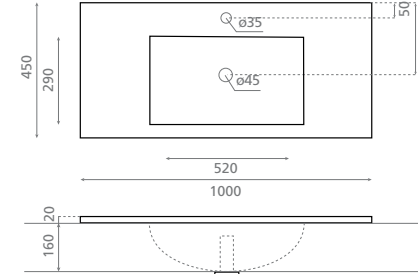

0512 MONTECARLO

Plan vasque / à encastrer par-dessus
Avec trop-plein

Furniture / Vanity washbasin
With overflow

△ 20kg/ud / 381 €