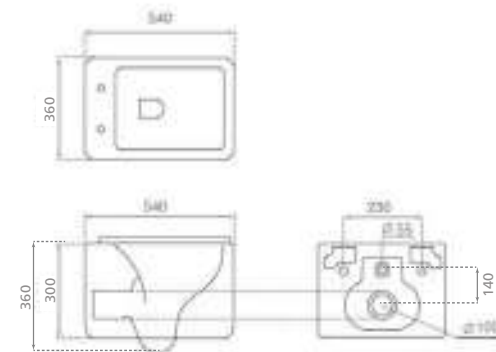

Wall-hung toilet
Antibacterial
Duroplast removable Seat and cover
Soft close system

△ 32kg/ud / 434 €

4545 LAGOS

WC avec réservoir
Cuvette à sortie duale
Antibactérien
Mécanisme double décharge
Abattant Duroplast déclinable
Abattant slim extraplat
Système frein de chute