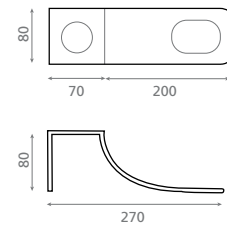

Support courbé en acier 6mm /
6mm curved stainless steel
support

REF **00115**
80 x 270 x 80mm

227 €