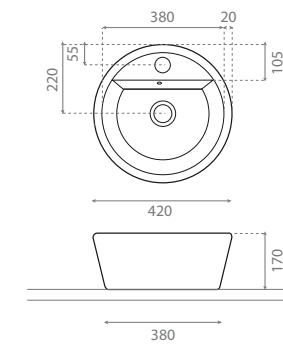

4056 FLORENCIA A

Vasque à poser
Avec trop-plein

Topcounter washbasin
With overflow

△ 12,5kg/ud / 185 €