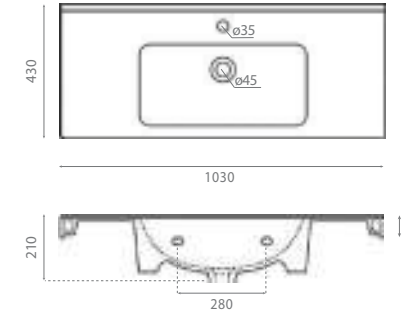

4099 PRAGA 100

Vasque suspendue
Avec trop-plein
Wall-hung washbasin
With overflow

△ 26kg/ud / 434 €