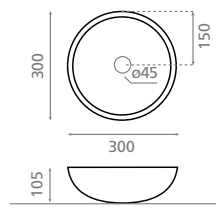

4013 MOON

Lave-mains à poser
Sans trop-plein
Compatible avec les supports
Ref. 00115 y Ref. 00114

Topcounter washbasin
Without overflow
Valid for Ref. 00115 and Ref. 00114
supports

△ 4kg/ud / 113 €