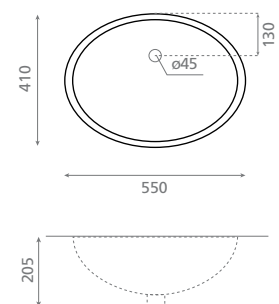

0053 ANCONA

Vasque à encastrer par-dessous
Avec trop-plein

Undercounter washbasin
With overflow

△ 8,5kg/ud / 132 €