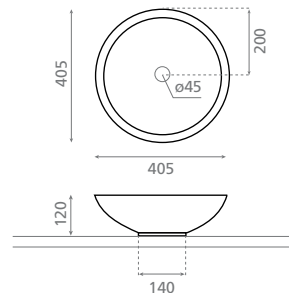

00301 CATANIA BEIGE

Vasque à poser
Sans trop-plein
Compatible avec le piédestal
Ref. 00331

Topcounter washbasin
Without overflow
Valid for Ref. 00331 pedestal

△ 10kg/ud / 509 €