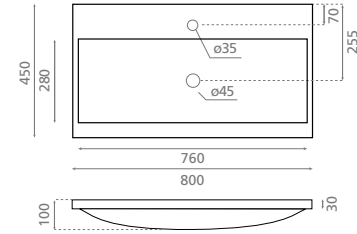

SANITARY WARE

0505 MANHATTAN 80

Plan vasque / à encastrer par-dessus
Sans trop-plein

Furniture / Vanity washbasin
Without overflow

△ 14kg/ud / 279 €

0506 MANHATTAN 100

Plan vasque / à encastrer par-dessus
Sans trop-plein