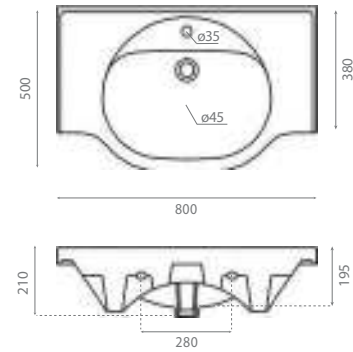

△ 25kg/ud / 383 €

4102 BUCAREST 80

Vasque suspendue
Avec trop-plein

Wall-hung washbasin
With overflow

△ 24,5kg/ud / 255 €

4106 BRUSELAS 60

Vasque à poser / suspendue
Avec trop-plein

Topcounter /
Wall-hung washbasin
With overflow