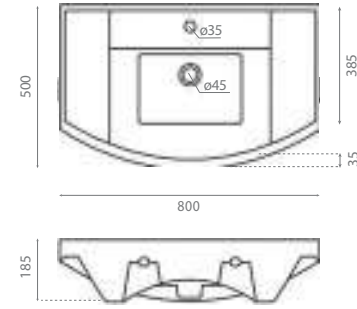

△ 18kg/ud / 230 €

4095 COPENHAGUE 100

Vasque suspendue
Avec trop-plein
Wall-hung washbasin
With overflow

△ 23kg/ud / 497 €

4096 OSLO 80

Vasque suspendue
Avec trop-plein
Wall-hung washbasin
With overflow

△ 25kg/ud / 255 €