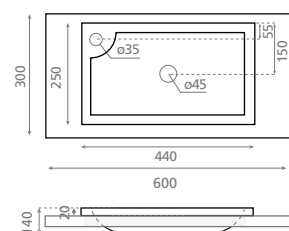

0527RJ/E IRIS SET

Comprend
Miroir 350 x 600mm
Plan en résine avec lave-mains
en verre
350 x 350 x 110mm

Includes
Mirror 350 x 600mm
Resin top with glass washbasin
350 x 350 x 110mm

268 €

9902 NIZA SET

Comprend
Plan en bois
600 x 300 x 16mm
Supports en acier 220mm
Lave-mains en résine Niza 600
440 x 250 x 140mm

Includes
Wooden top 600 x 300 x 16mm
Stainless steel support 220mm
Resin Niza washbasin
440 x 250 x 140mm

Finitions / Finishes
WN - Wengué / Wengue
CE - Cerisier / Cherry

SET
600 x 300 x 16mm

280 €

PD001S ARC

Receveur de douche en grès
porcelanique / antidérapant
Siphon inclus
Gris mat

Ceramic / non-slip shower tray
Lineer syphon included
Matt grey

△ 45 kg/ud / 810 €

PD002S BETON

Receveur de douche en grès
porcelanique / antidérapant
Siphon inclus
Gris mat

Ceramic / non-slip shower tray
Lineer syphon included
Matt grey

△ 45 kg/ud / 810 €

PD003S GUSTO

Receveur de douche en grès
porcelanique / antidérapant
Siphon inclus
Gris Taupe

Ceramic / non-slip shower tray
Lineer syphon included
Grey Taupe

△ 45 kg/ud / 810 €