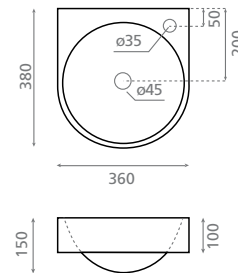

0087 DALIA

Lave-mains suspendu
Sans trop-plein

Wall-hung washbasin
Without overflow

△ 8kg/ud / 147 €