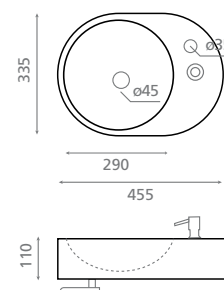

4909/D BENALMÁDENA/D

Lave-mains suspendu
Lave-mains avec porte-serviettes
et bouteille doseur
Porte-serviettes à gauche
Sans trop-plein

Wall-hung washbasin
Washbasin with towel rail and
dispenser bottle
Towel rail on the left
Without overflow

△ 9kg/ud / 223 €