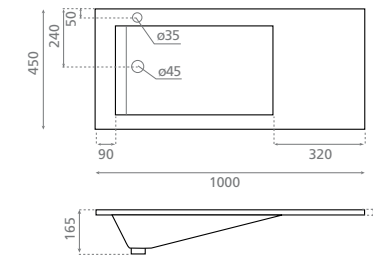

0569 TECNO ARDOISE 100

Plan vasque / à encastrer par-dessus
Avec trop-plein
Compatible avec les supports Ref. 00112 et Ref. 00102

Furniture / vanity washbasin
With overflow
Valid for Ref. 00112 and Ref. 00102 supports

△ 16kg/ud / 508 €