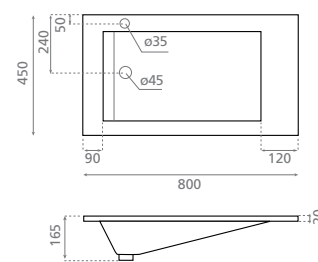

0567 TECNO ARDOISE 80

Plan vasque / à encastrer par-dessus
Avec trop-plein
Compatible avec les supports Ref. 00112 et Ref. 00102

Furniture / vanity washbasin
With overflow
Valid for Ref. 00112 and Ref. 00102 supports

△ 14kg/ud / 403 €