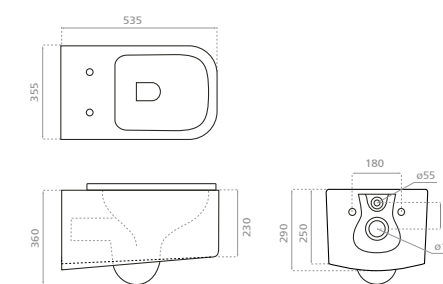

4533/UF YUCÓN

WC suspendu
Antibactérien
Abattant Duroplast déclinable
Abattant slim extraplat
Système frein de chute

Wall-hung toilet
Antibacterial
Duroplast removable Seat and cover
Slim seat cover
Soft close system

△ 26kg/ud / 379 €