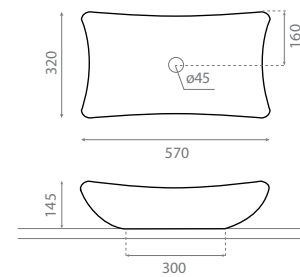

0092B MAGDALENA B

Vasque à poser
Sans trop-plein
Sans plage-arrière robinetterie
Compatible avec le support
Ref. 00114

Topcounter washbasin
Without overflow
Without tap ledge
Valid for Ref. 00114 support

△ 9kg/ud / 257 €