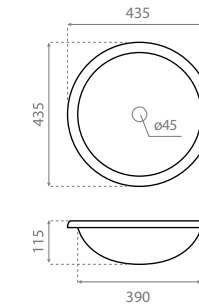

4075 RELIEF

Vasque à encastrer par-dessus
Sans trop-plein

Vanity washbasin
Without overflow

△ 5kg/ud / 252 €