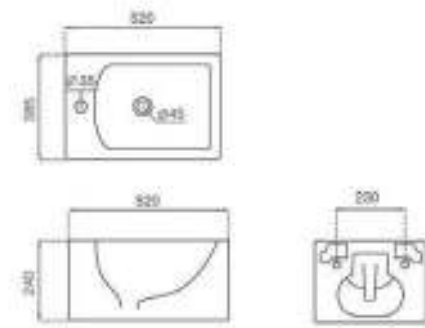

4536 ORINOCO

Bidet suspendu
Antibactérien

Wall-hung bidet
Antibacterial

△ 22kg/ud / 330 €