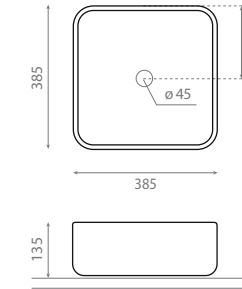

4115/CRU DINAN 40

Vasque à poser
Sans trop-plein
Finition naturel

Topcounter washbasin
Without overflow
Natural finish

△ 9kg/ud / 254 €