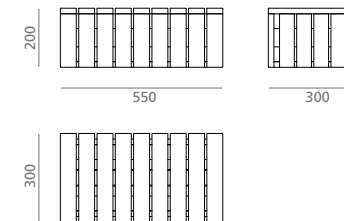

Boîte rangement
Storage container

Finitions / Finishes
NT - Naturel / Natural

REF **8112**
550 x 300 x 200mm

510 €