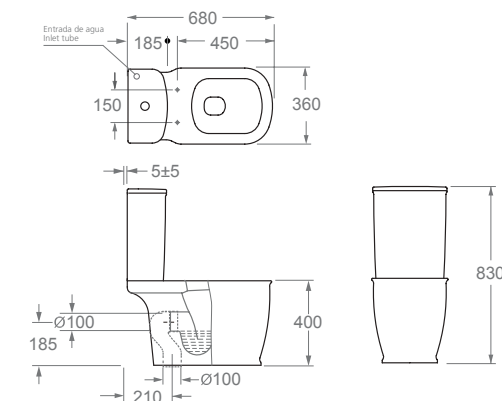

4545 LAGOS

WC avec réservoir
Cuvette à sortie duale
Antibactérien
Mécanisme double décharge
Abattant Duroplast déclinable
Abattant slim extraplat
Système frein de chute

Floor toilet with tank
WC pan dual outlet
Antibacterial
Dual-flush cistern fittings
Duroplast removable seat and cover
Slim seat cover
Soft close system

△ 47,5kg/ud / 650 €