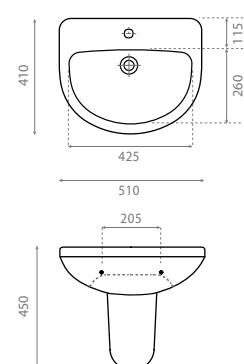

4078 ALGARVE A

Vasque suspendue
Avec trop-plein

Wall-mounted washbasin
With overflow

△ 19kg/ud / 158 €