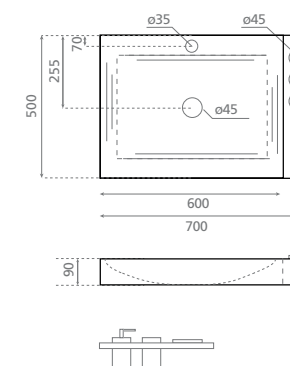

Plan en acier inoxydable avec
accessoires, assemblé avec la
vasque en résine

Porte-serviettes incorporé au support
Accessoires inclus.

Top combined with stainless steel
supports and resin washbasin
Towel rail included
Accessories included

REF **0321**
700 x 500 x 90mm

1.029 €