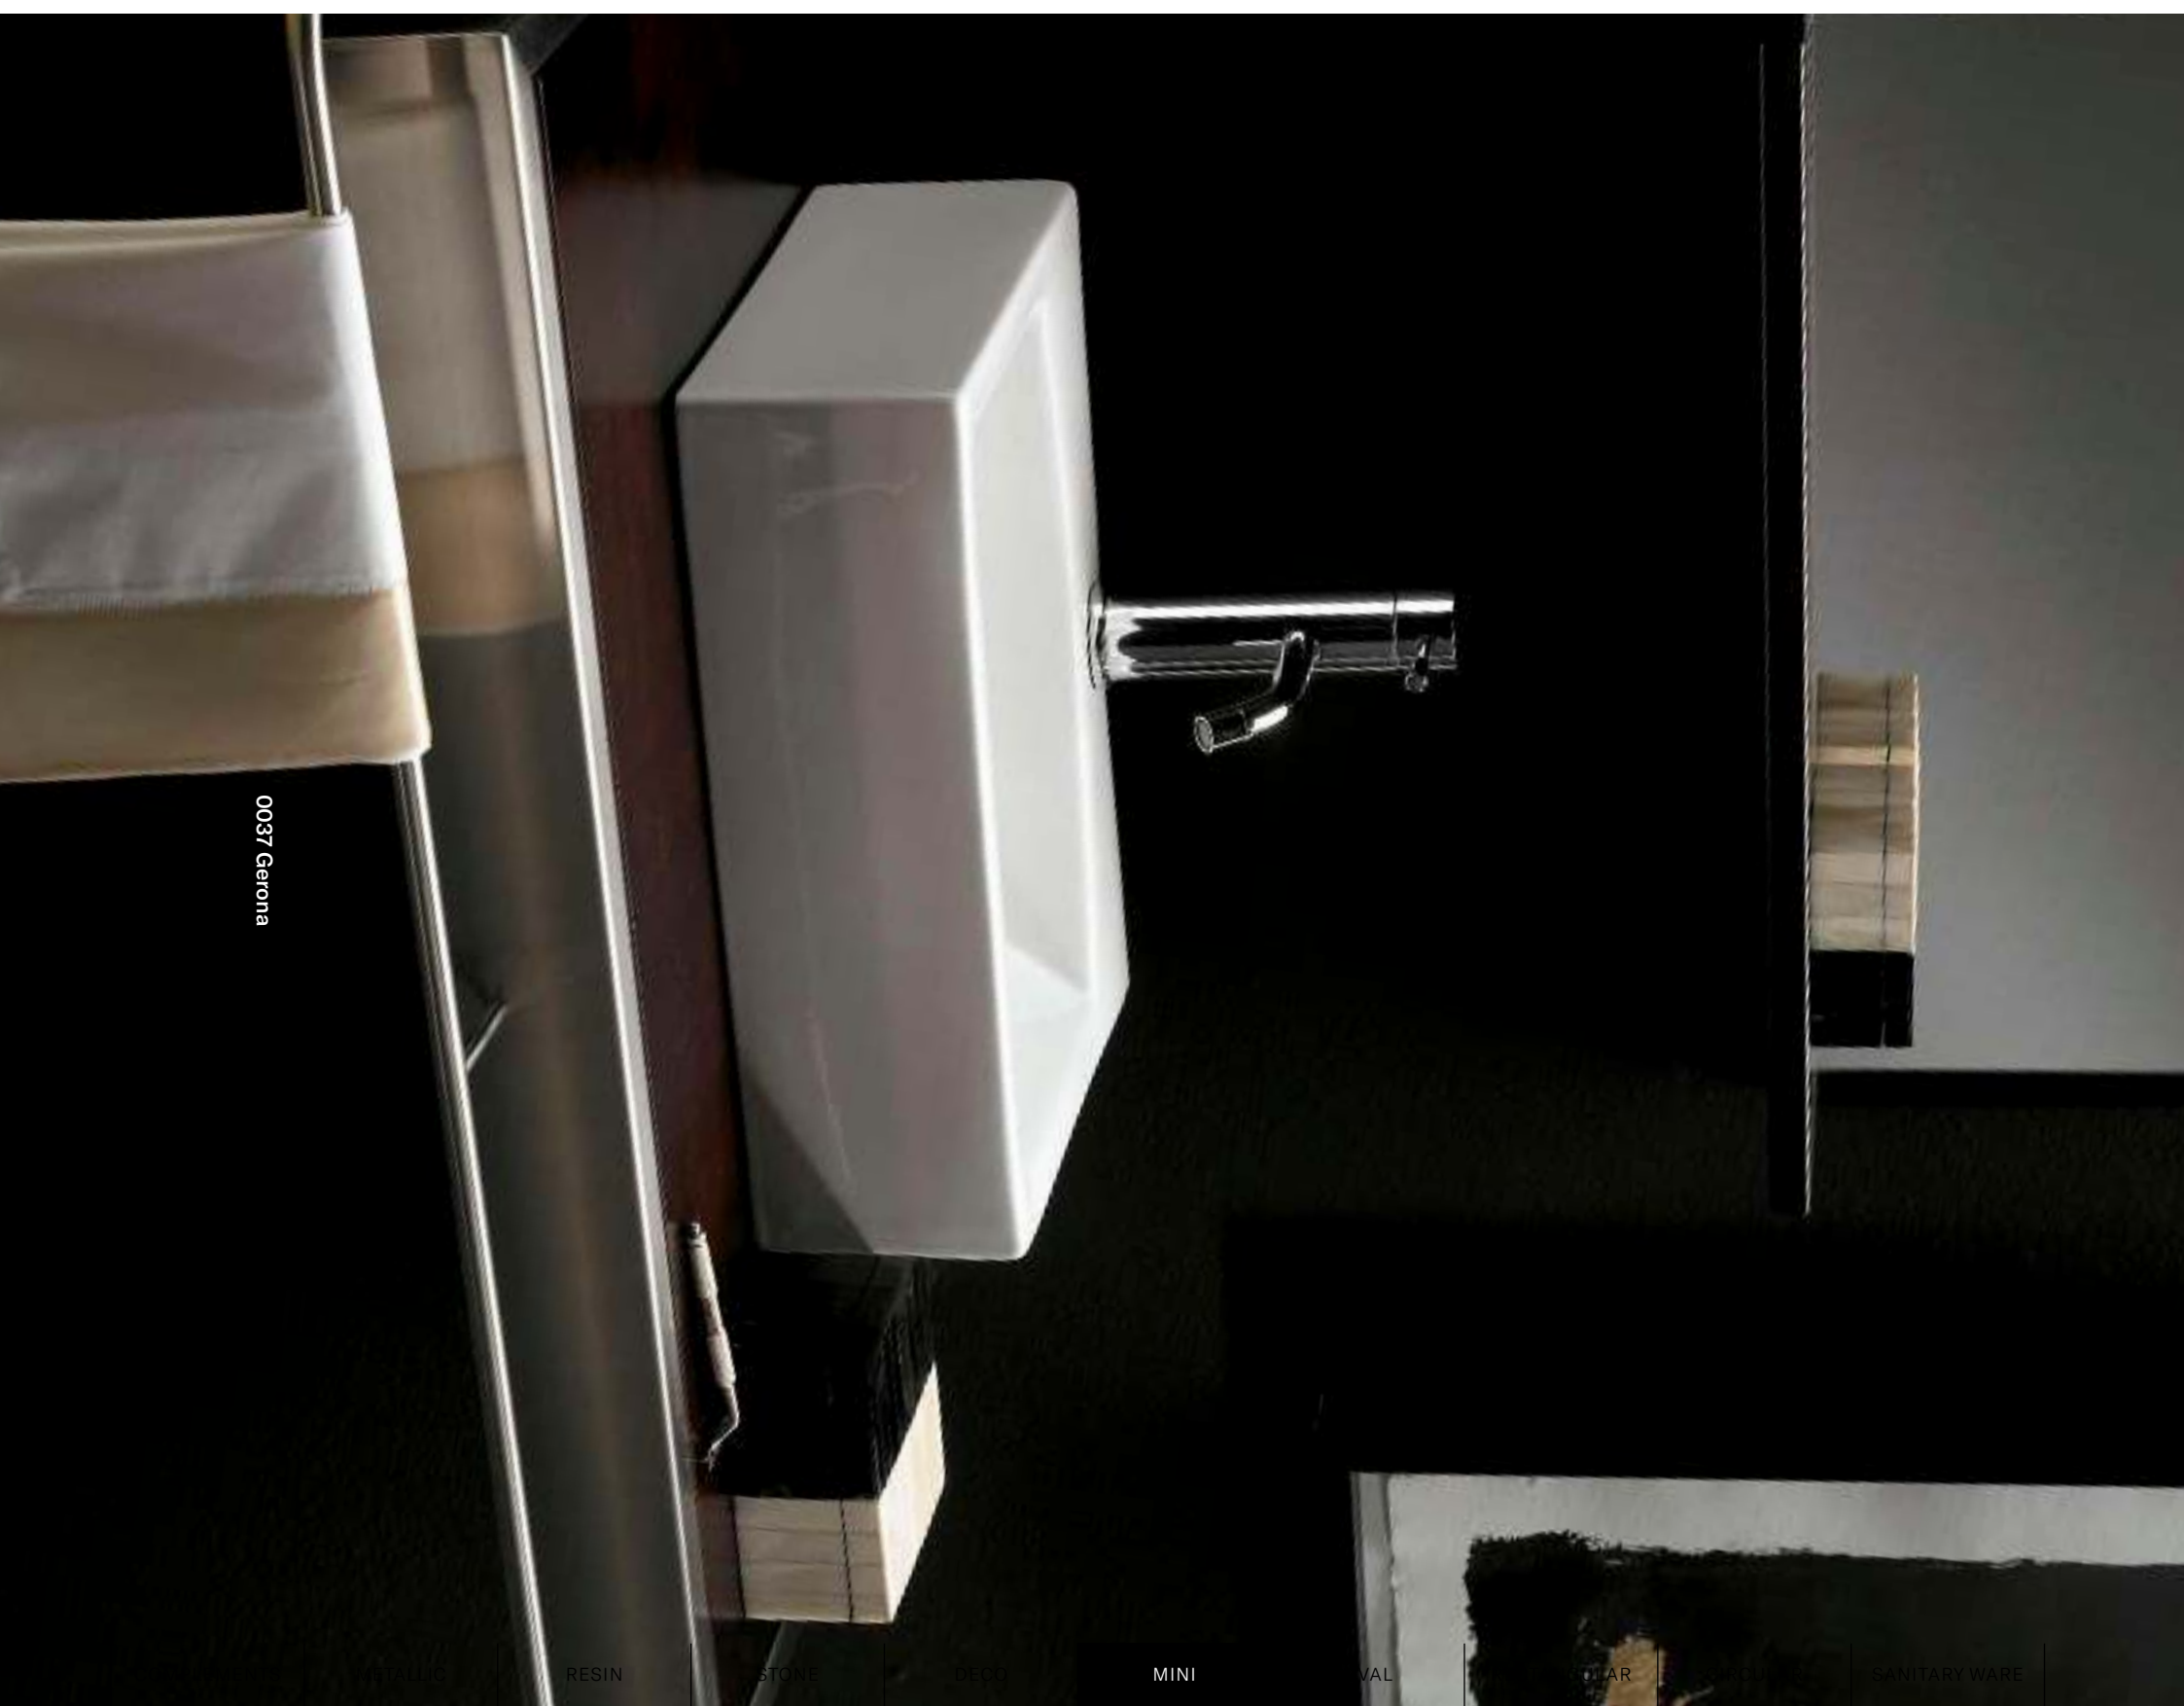

0037 Gerona