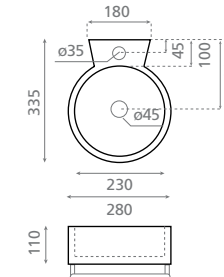

△ 8kg/ud / 165 €

4905 SHERRY

Lave-mains suspendu
Lave-mains avec porte-serviettes
Sans trop-plein

Wall-hung washbasin
Washbasin with towel rail
Without overflow

△ 7kg/ud / 178 €

4903 JAVEA

Lave-mains suspendu
Lave-mains avec porte-serviettes
Possibilité de fixer le porte-serviettes
des deux côtés
Sans trop-plein