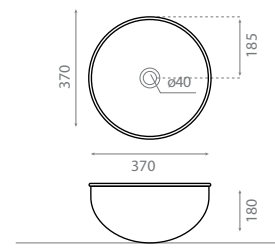

△ 2,5kg/ud / 254 €

8314 MOGRO

Vasque à poser
Sans trop-plein
Acier émaillé
Montréal / Blanc

Topcounter washbasin
Without overflow
Enamelled stainless steel
Montreal / White

△ 2,5kg/ud / 343 €

8320 GAMA

Vasque à poser
Avec trop-plein
Acier brillant