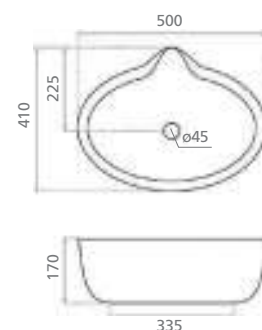

4074 TITANIC 2ND CLASS

Vasque à poser
Sans trop-plein
Option filet doré 4074/23 / 0459_85

Topcounter washbasin
Without overflow
Optional Gold ring 4074/23 / 600 €

△ 9kg/ud / 370 €