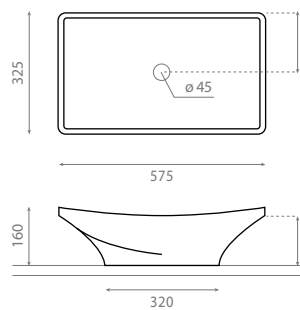

0092BN/CRU NEW MAGDALENA B

Vasque à poser
Sans trop-plein
Finition naturel

Topcounter washbasin
Without overflow
Natural finish

△ 9kg/ud / 306 €