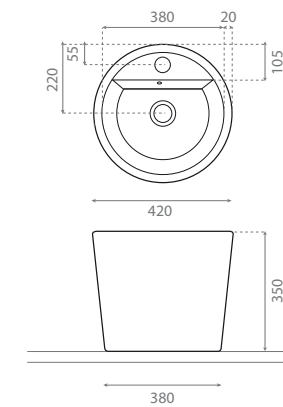

4057 FLORENCIA B

Vasque à poser
Avec trop-plein

Topcounter washbasin
With overflow

△ 18kg/ud / 254 €