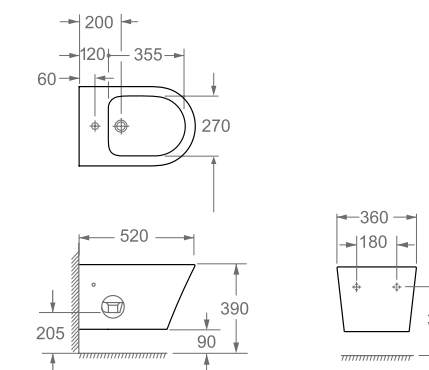

Wall-hung bidet

Antibacterial

△ 23kg/ud / 407 €