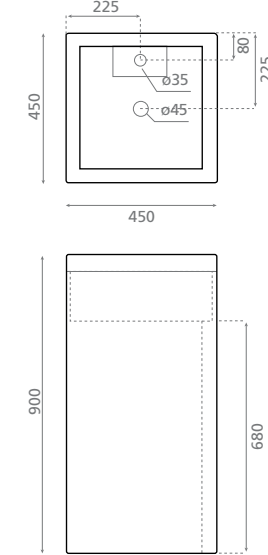

00329 BORNEO NOIRE

Vasque colonne
Sans trop-plein

Pedestal washbasin
Without overflow

△ 165kg/ud / 3.200 €