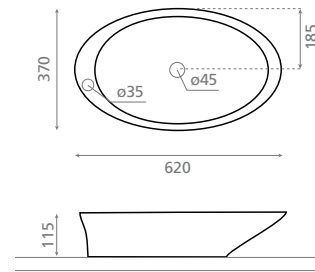

4020 PURE

Vasque à poser
Sans trop-plein

Topcounter washbasin
Without overflow

△ 10kg/ud / 238 €