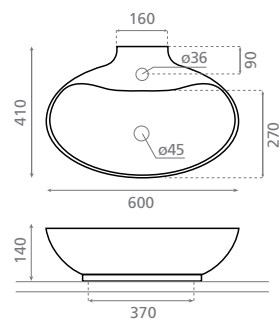

0034N NEW MÁLAGA

Vasque à poser / suspendue
Sans trop-plein

Topcounter / Wall-hung washbasin
Without overflow

△ 12kg/ud / 282 €