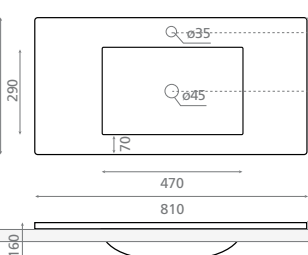

Furniture washbasin
With overflow

△ 15kg/ud / 264 €

4012NEG MONTEVIDEO NOIRE 80

Plan vasque
Avec trop-plein
Finition noir brillant

Furniture washbasin
With overflow
Black shiny finish

△ 17kg/ud / 380 €

4012/100NEG
MONTEVIDEO NOIRE 100