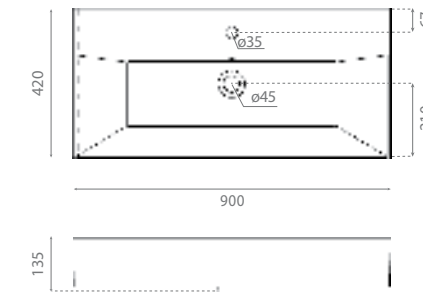

4108 BRUSELAS 90

Vasque à poser / suspendue
Avec trop-plein

Topcounter /
Wall-hung washbasin
With overflow

△ 27kg/ud / 408 €