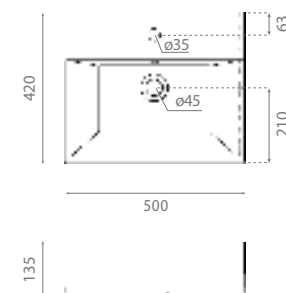

△ 21kg/ud / 331 €

4105 BRUSELAS 50

Vasque à poser / suspendue
Avec trop-plein

Topcounter /
Wall-hung washbasin
With overflow

△ 16kg/ud / 229 €

4108 BRUSELAS 90

Vasque à poser / suspendue
Avec trop-plein

Topcounter /
Wall-hung washbasin
With overflow