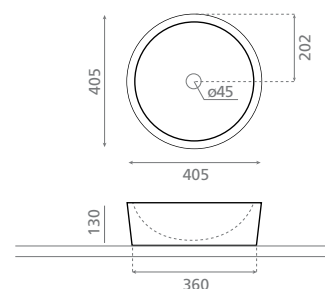

00308 DUAL NOIRE

Vasque à poser
Sans trop-plein
Compatible avec le piédestal
Ref. 00331

Topcounter washbasin
Without overflow
Valid for Ref. 00331 pedestal

△ 25kg/ud / 633 €