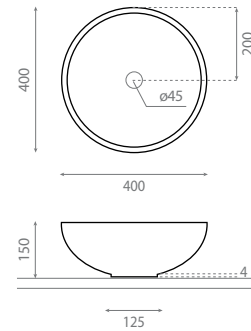

△ 7kg/ud / 216 €

4084/CRU NEW LYS

Vasque à poser
Sans trop-plein
Finition naturel

Topcounter washbasin
Without overflow
Natural finish

△ 7kg/ud / 255 €

4109 LIEJA

Vasque à poser
Sans trop-plein

Topcounter washbasin
Without overflow