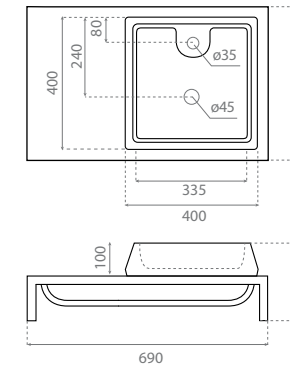

Plan Passal avec vasque Galicia /
Passal topcounter with Galicia
washbasin

Finitions / Finishes
CE - Cerisier / Cherry

REF **056CE**
690 x 475 x 180mm

830 €