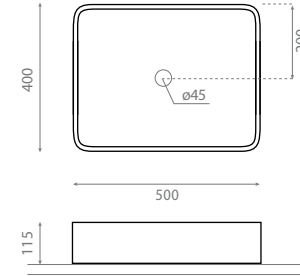

4089 NILO 50

Vasque à poser
Sans trop-plein
Topcounter washbasin
Without overflow

△ 12kg/ud / 332 €