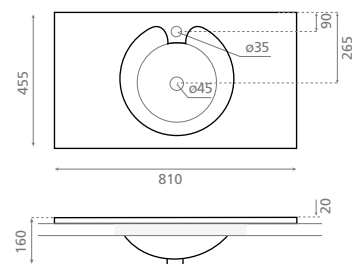

△ 13kg/ud / 331 €

0579 DUET

Plan vasque / à encastrer par-dessus
 Sans trop-plein

Furniture / vanity washbasin
 Without overflow

△ 22kg/ud / 681 €

0577 NANTES

Plan vasque / à encastrer par-dessus
 Sans trop-plein