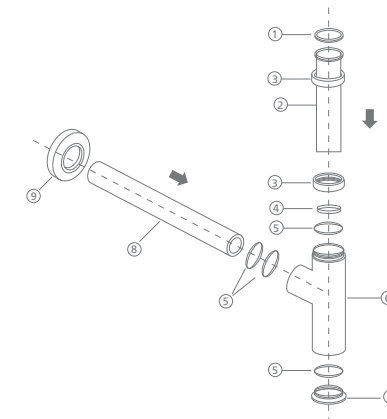

0209RG SIPHON

Siphon rond
Finition Rose Gold

Round basin trap
Rose Gold finish

127 €

N°	Description	Mesures en mm
1	Rondelle en papier / Paper washer	Ø 30 x 2,5
2	Tube / Tube	Ø 32 x 120
3	1/4" Vis chromée / Brass nut	Ø 40
4	Rondelle en caoutchouc / Rubber washer	
5	Cercle / Ring	
6	Tube corps 1 1/4" / Body	Ø 54 x 116
7	Vis chromée / Brass nut	Ø 47
8	Tube droit / Straight tube	Ø 32 x 300
9	Bride chromée / Brass flange	Ø 70 x 13