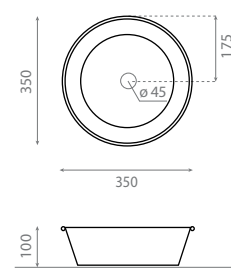

8331 KIOTO

Vasque à poser
Poubelle, verre, porte-savon et bonde
Sans trop-plein
Zinc
Gris

Topcounter washbasin
Bin, tumbler, soap dish and valve
Without overflow
Zinc
Grey

△ 3kg/ud / 356 €