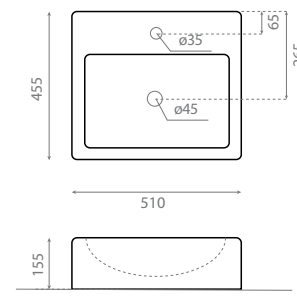

Towel rail fixing possibility on
both sides

△ 12kg/ud / 218 € / 40 €

0010A BOLONIA A

Vasque à poser
Avec trop-plein
Émaillée quatre faces

Topcounter washbasin
With overflow
Glazed on four sides

△ 17kg/ud / 190 €