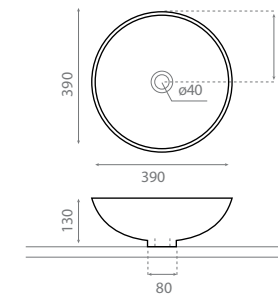

8305 DENIA

Vasque à poser
Sans trop-plein
Aluminium rustique

Topcounter washbasin
Without overflow
Rustic aluminium

△ 3,5kg/ud / 330 €