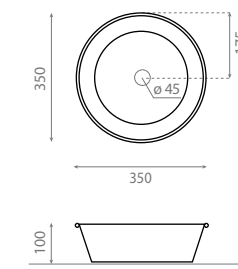

△ 2,5kg/ud / 369 €

8329 KIOTO

Vasque à poser
Poubelle, verre, porte-savon et bonde
Sans trop-plein
Zinc
Aquamarine

Topcounter washbasin
Bin, tumbler, soap dish and valve
Without overflow
Zinc
Aquamarine

△ 3kg/ud / 356 €