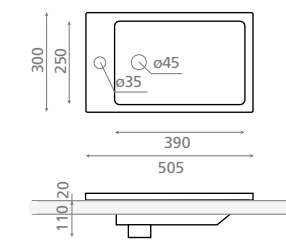

Furniture / Vanity washbasin
With overflow

△ 10kg/ud / 273 €

0522 TOP

Plan vasque / à encastrer par-dessus
Avec trop-plein

Furniture / Vanity washbasin
With overflow

△ 8kg/ud / 165 €

0520 OASIS 80

Plan vasque / à encastrer par-dessus
Avec trop-plein