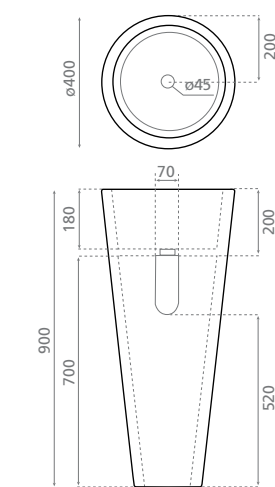

00321 JAVA NOIRE

Vasque colonne
Sans trop-plein
Pedestal washbasin
Without overflow

△ 91kg/ud / 2.816 €