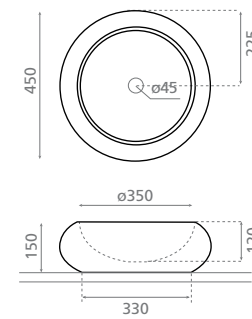

00315 FIJI NOIRE

Vasque à poser
Sans trop-plein
Compatible avec le piédestal
Ref. 00331

Topcounter washbasin
Without overflow
Valid for Ref. 00331 pedestal

△ 41kg/ud / 726 €