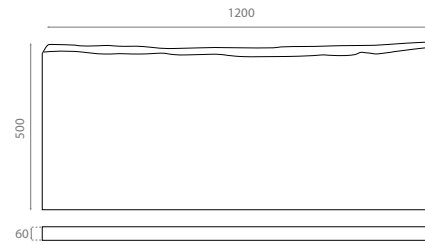

REF **8115**
1200 x 500 x 60mm

△ 35kg/ud / 1.033 €