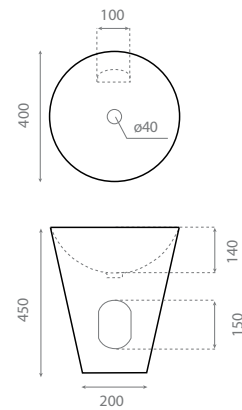

△ 11kg/ud / 1.829 €

8309 PEDRAZA

Vasque à poser
Sans trop-plein
Acier brillant
Rose Gold

Topcounter washbasin
Without overflow
Shiny stainless steel
Rose Gold

△ 11kg/ud / 2.116 €

8310 ASÓN

Vasque à poser
Sans trop-plein
Acier brillant