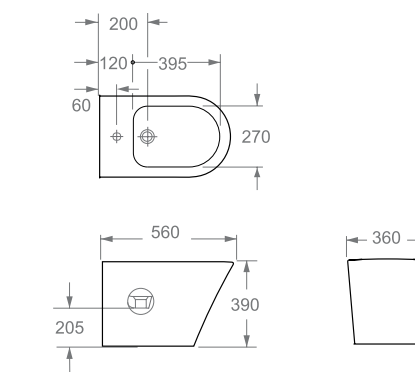

Bidet

Antibacterial

△ 23kg/ud / 407 €