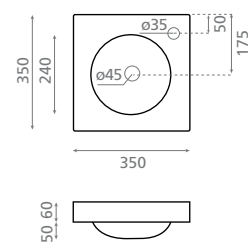

0527 UNE 01

Vasque suspendue
Plan en résine avec vasque en verre
Sans trop-plein

Wall-hung washbasin
Resin top with glass washbasin
Without overflow

△ 9kg/ud / 293 €

AQ Aquamarine / Aquamarine	RJ Rouge / Red