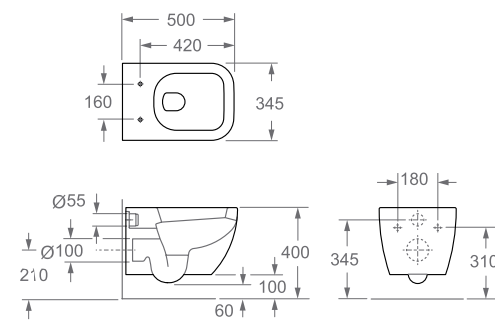

△ 19,5kg/ud / 407 €

4516R NEW TOLEDO

WC suspendu
Antibactérien
Abattant Duroplast déclinable
Système frein de chute

Wall-hung toilet
Antibacterial
Duroplast removable seat and cover
Soft close system

△ 27kg/ud / 471 €