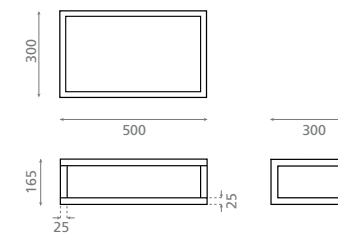

Support porte-serviettes en acier
Compatible avec vasque Ref. 0522
et Ref. 0312 TOP

Stainless steel support towel rail
Valid for Ref. 0522 and
Ref. 0312 TOP washbasins

REF **3012 SUP**
500 x 300 x 165mm

100 €