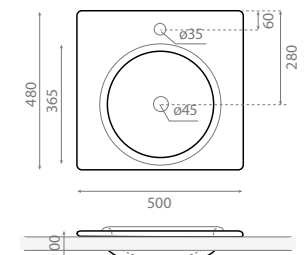

△ 11kg/ud / 241 €

4005 LUNA 50

Vasque semi encastrable
Sans trop-plein

Semi-recessed washbasin
Without overflow

△ 10kg/ud / 210 €

4006 LUNA 65

Vasque semi encastrable
Sans trop-plein

Semi-recessed washbasin
Without overflow