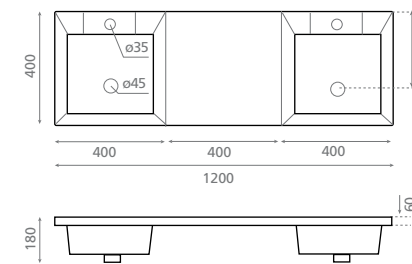

△ 13kg/ud / 331 €

0579 DUET

Plan vasque / à encastrer par-dessus
 Sans trop-plein

Furniture / vanity washbasin
 Without overflow

△ 22kg/ud / 681 €

0577 NANTES

Plan vasque / à encastrer par-dessus
 Sans trop-plein