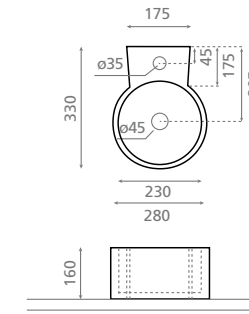

0066 JEREZ

Lave-mains suspendu
Avec trop-plein

Wall-hung washbasin
With overflow

△ 8kg/ud / 146 €