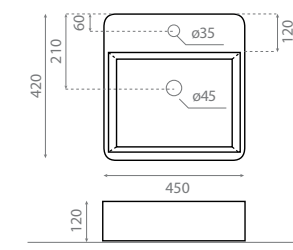

4063 SANTANDER 45

Vasque à poser / suspendue
Avec trop-plein

Topcounter / Wall-hung washbasin
With overflow

△ 15,5kg/ud / 191 €