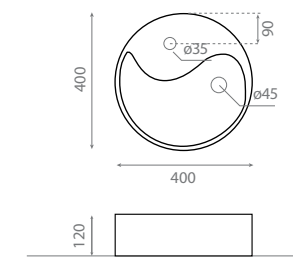

0040B YIN YANG

Vasque à poser
Sans trop-plein

Topcounter washbasin
Without overflow

△ 9kg/ud / 170 €