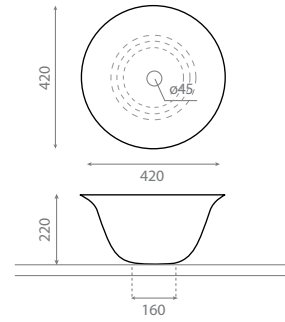

4062/NE NORDIC NOIRE

Vasque à poser
Sans trop-plein
Finition noir brillant

Topcounter washbasin
Without overflow
Black shiny finish

△ 10kg/ud / 255 €