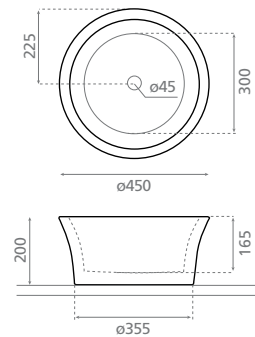

00327 MANILA NOIRE

Vasque à poser
Sans trop-plein
Compatible avec le piédestal
Ref. 00331

Topcounter washbasin
Without overflow
Valid for Ref. 00331 pedestal

△ 27kg/ud / 841 €