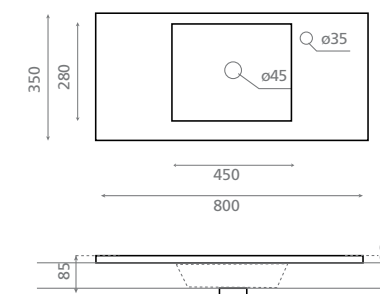

△ 9kg/ud / 252 €

0540 SOTO

Plan vasque / à encastrer par-dessus
Sans trop-plein

Furniture / vanity washbasin
Without overflow

△ 15kg/ud / 326 €

0541 CASTRO 80

Plan vasque / à encastrer par-dessus
Avec trop-plein