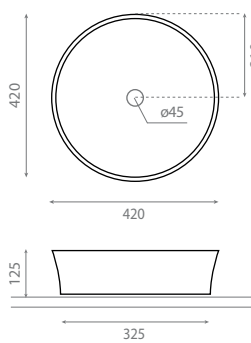

△ 9,5kg/ud / 356 €

4087 VOLTA 42

Vasque à poser
Sans trop-plein

Topcounter washbasin
Without overflow

△ 9kg/ud / 237 €

4118 RENNES

Vasque à poser
Sans trop-plein
Finition caoutchout

Topcounter washbasin
Without overflow
Rubberized finish