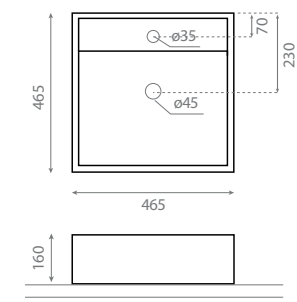

0017A TENERIFE A

Vasque à poser
Avec trop-plein
Émaillée quatre faces

Topcounter washbasin
With overflow
Glazed on four sides

△ 16kg/ud / 188 €