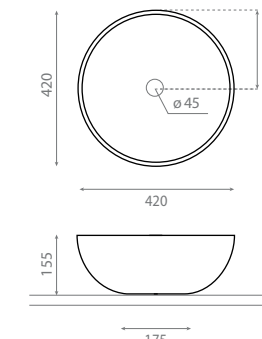

4128 VILLAREAL

Vasque à poser
Avec trop-plein

Topcounter washbasin
With overflow

△ 7kg/ud / 177 €