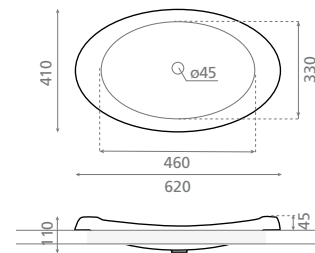

4022 ELLIPSE

Vasque semi encastrable
Sans trop-plein

Semi-recessed washbasin
Without overflow

△ 7kg/ud / 233 €