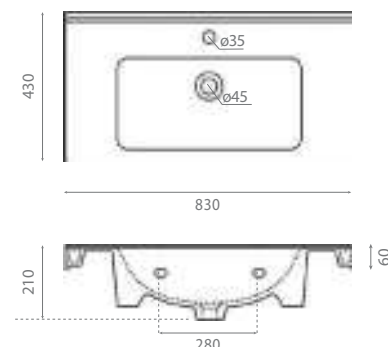

4097 OSLO 100

Vasque suspendue
Avec trop-plein
Wall-hung washbasin
With overflow

△ 30kg/ud / 299 €

4098 PRAGA 80

Vasque suspendue
Avec trop-plein
Wall-hung washbasin
With overflow

△ 23kg/ud / 345 €

4099 PRAGA 100