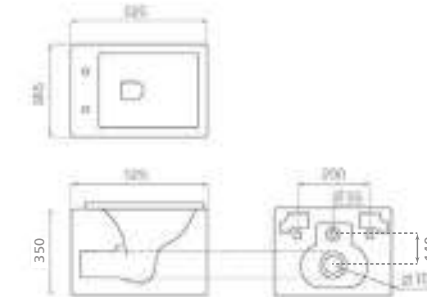

4535/UF ORINOCO

WC suspendu
Antibactérien
Abattant Duroplast déclinable
Système frein de chute

Wall-hung toilet
Antibacterial
Duroplast removable seat and cover
Soft close system

△ 32kg/ud / 434 €