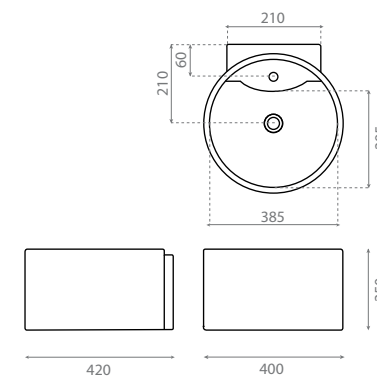

H1012 HAMBURG

Vasque suspendue
Avec trop-plein

Wall-hung washbasin
With overflow

16,5kg/ud / 228 €