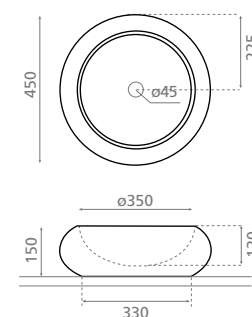

00316 FIJI BEIGE

Vasque à poser
Sans trop-plein
Compatible avec le piédestal
Ref. 00331

Topcounter washbasin
Without overflow
Valid for Ref. 00331 pedestal

△ 41kg/ud / 648 €