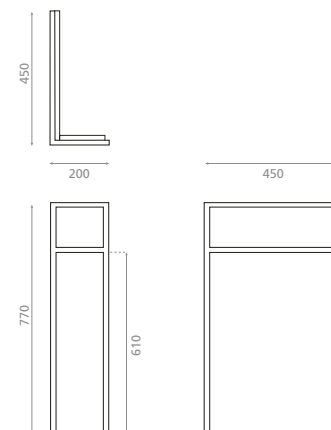

Set de supports en acier inoxydable /
Stainless steel supports set

REF **8233**
440 x 250 x 470mm
Noir / Black

441 €

Support en demi-cercle
2 pièces
Permet l'installation des
deux côtés

Half arch support
2 pcs
Valid for fixing on both sides

REF **H2008**
380 x 200 x 40mm

135 €