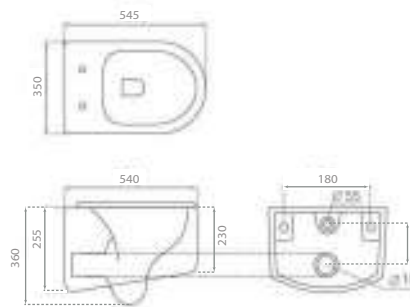

4529/UF ELBA

WC suspendu
Antibactérien
Abattant Duroplast
Abattant slim extraplat
Système frein de chute

Wall-hung toilet
Antibacterial
Duroplast seat and cover
Slim seat cover
Soft close system

△ 25kg/ud / 379 €