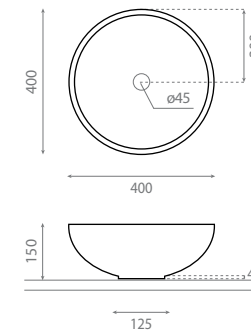

4062B/CRU NEW NORDIC

Vasque à poser
Sans trop-plein
Finition naturel

Topcounter washbasin
Without overflow
Natural finish

△ 7kg/ud / 215 €

4075 RELIEF

Vasque à encastrer par-dessus
Sans trop-plein

Vanity washbasin
Without overflow