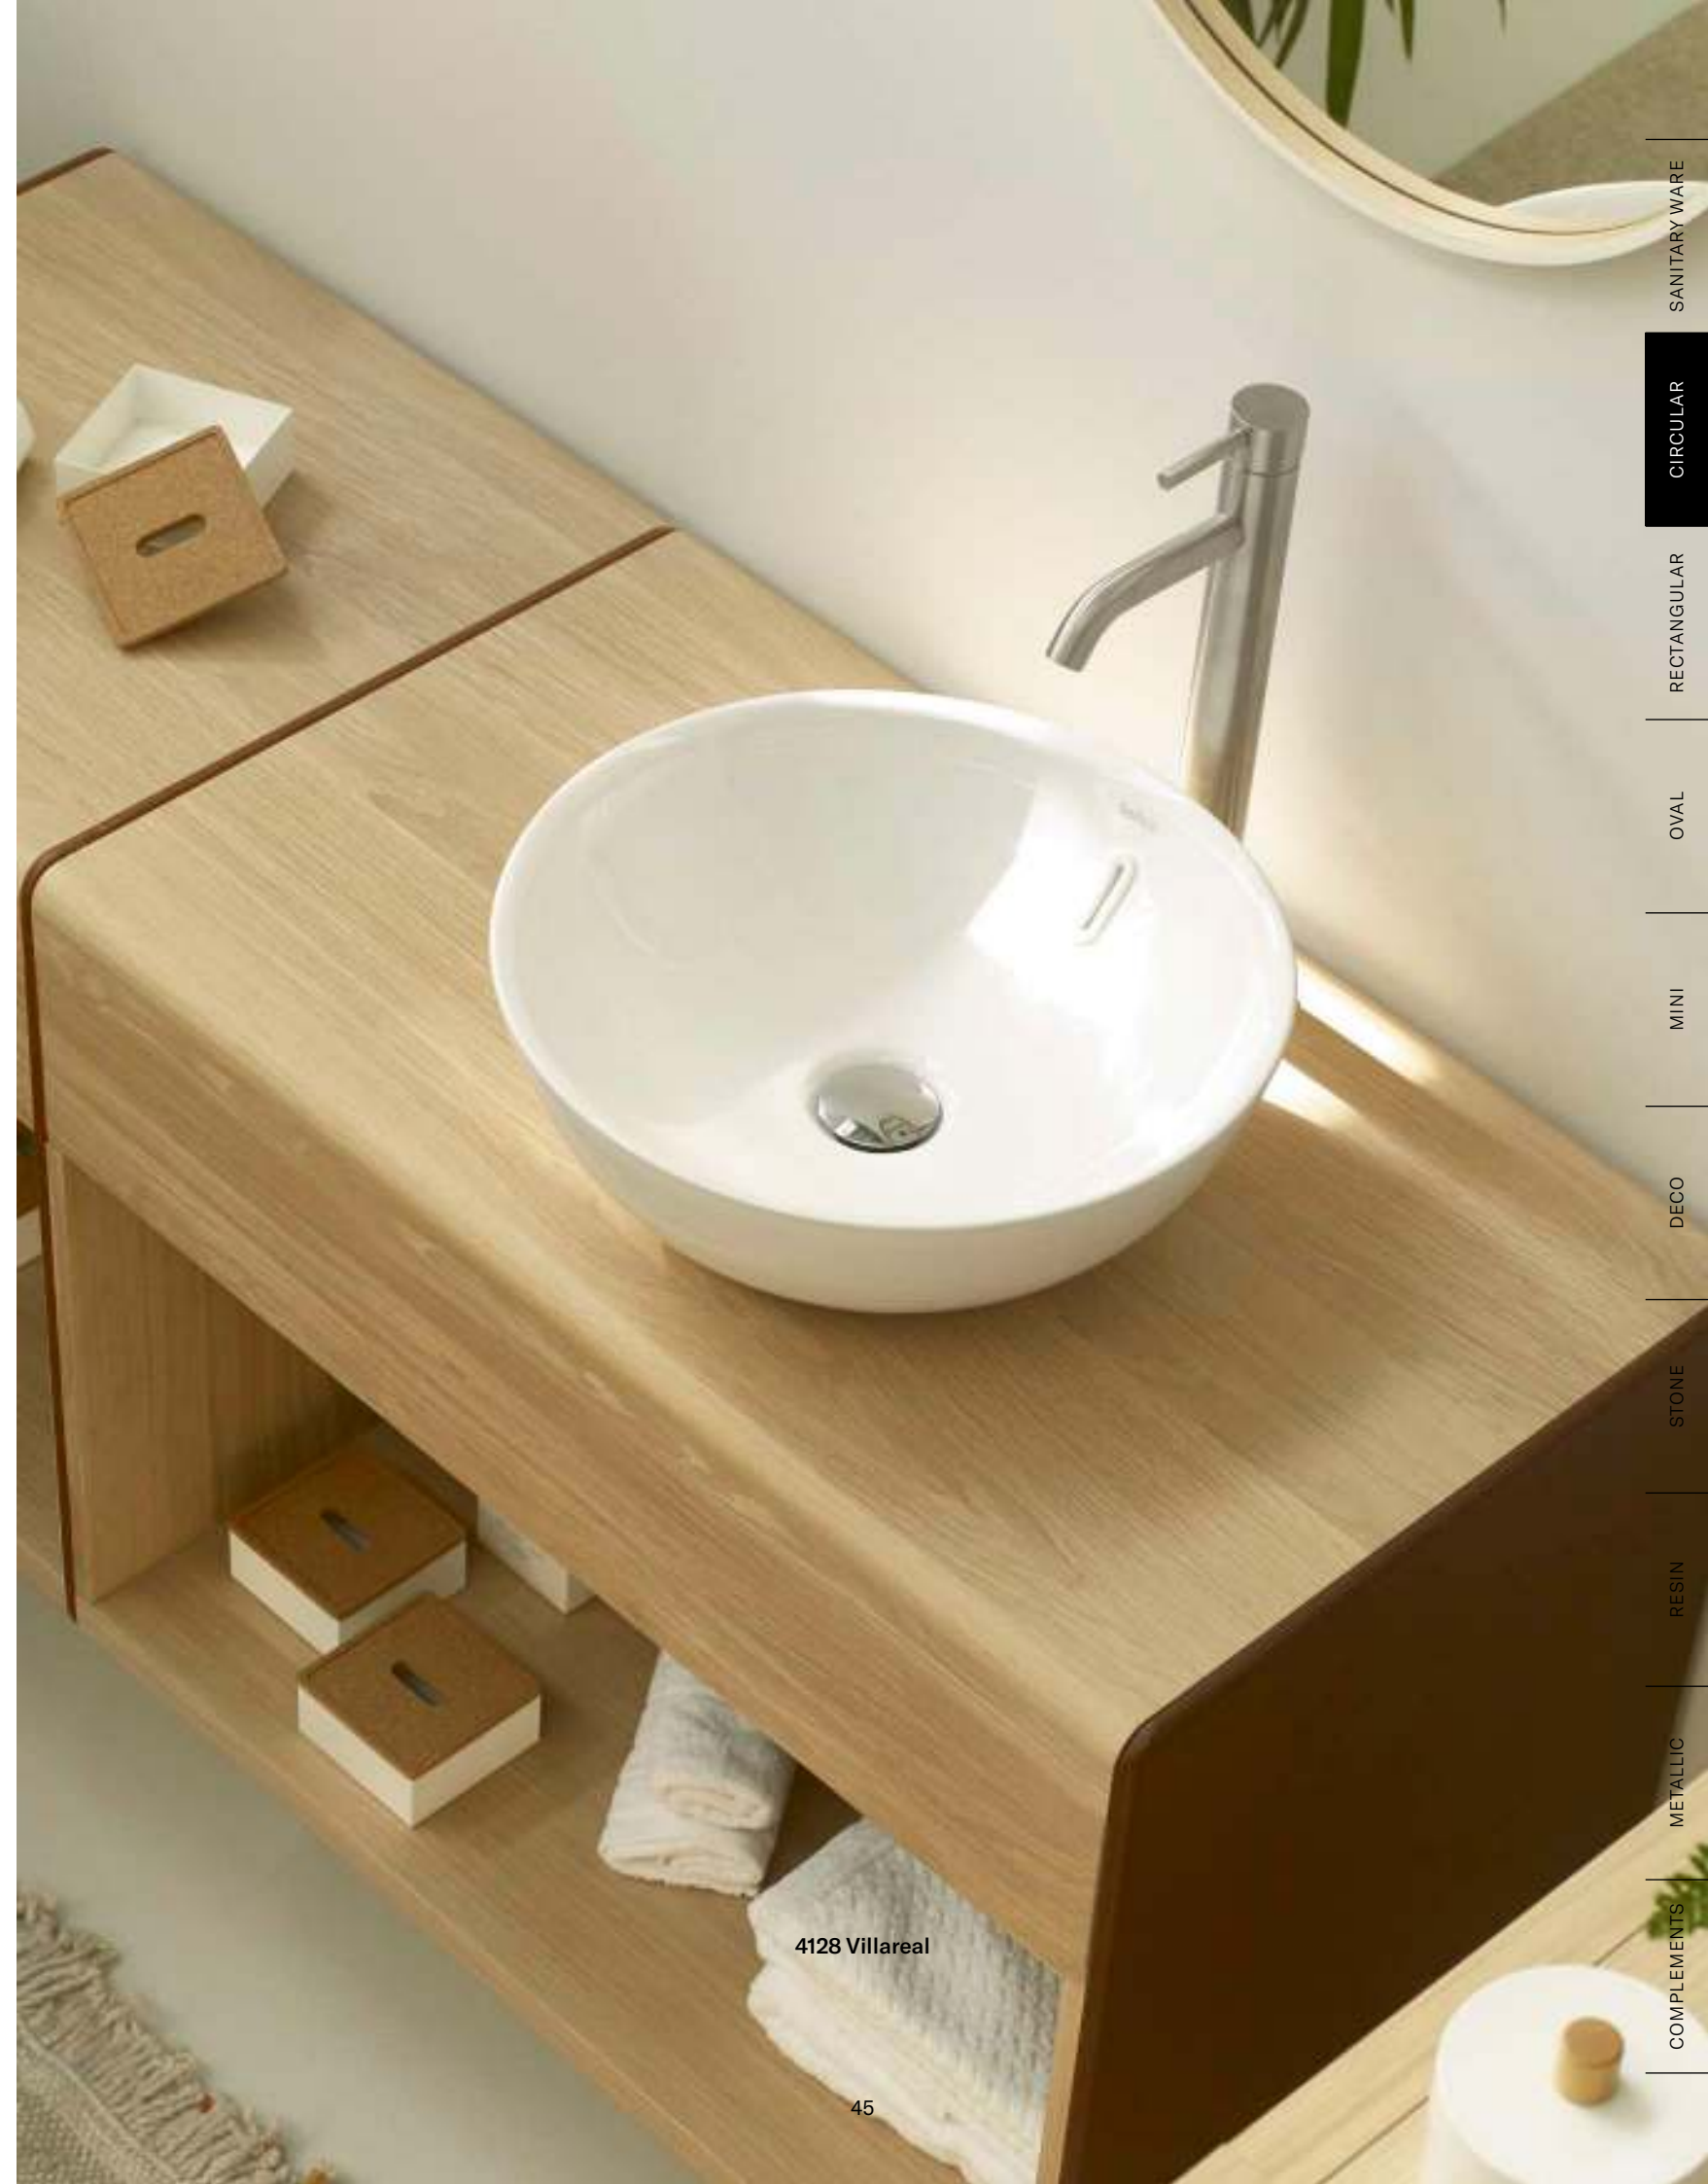

0052 Cerdeña
370 x 170mm
112 €
P. 072

Ø 400

0052B Cerdeña B
420 x 190mm
124 €
P. 072

Suspendue
Wall-hung

Ø 400

H1012 Hamburg
400 x 420 x 250mm
228 €
P. 083

SANITARY WARE

CIRCULAR