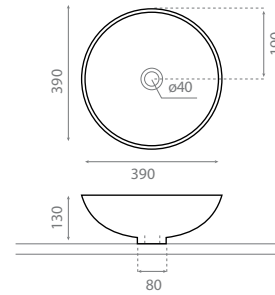

8322 DENIA

Vasque à poser
Sans trop-plein
Aluminium brillant

Topcounter washbasin
Without overflow
Shiny aluminium

△ 3,5kg/ud / 330 €