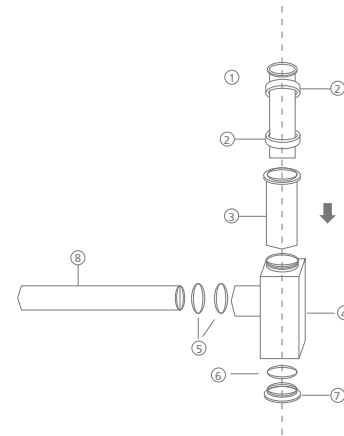

METALLIC

COMPLEMENTS

0210 SIPHON

Siphon carré /
Square basin trap

127 €

N°	Description	Mesures en mm
1	1 1/4" Tube / Tube	Ø 32 x 118
2	1/4" Vis chromée / Brass nut	Ø 40
3	Tube en plastique / Plastic tube	Ø 34 x 80
4	Corps carré / Square body	50 x 50 x 114
5/6	Rondelle en caoutchouc / Rubber ring	Ø 32 x 2,5
7	Vis chromée / Brass nut	Ø 30
8	Tube droit / Straight tube	Ø 32 x 300