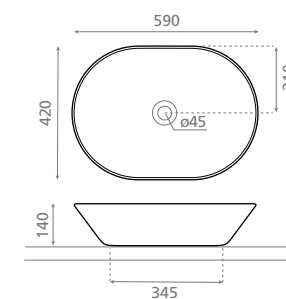

4037N/CRU NEW TOULOUSE

Vasque à poser
Sans trop-plein
Finition naturel

Topcounter washbasin
Without overflow
Natural finish

△ 11kg/ud / 306 €