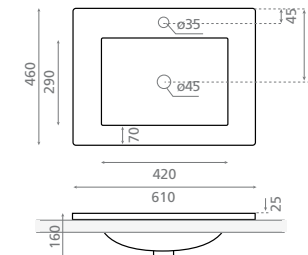

4011NEG MONTEVIDEO NOIRE 60

Plan vasque
Avec trop-plein
Finition noir brillant

Furniture washbasin
With overflow
Black shiny finish

△ 12kg/ud / 275 €