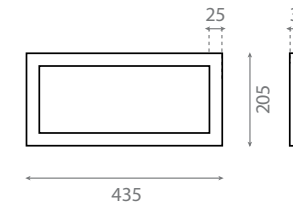

Support porte-serviettes
tube en acier
2 pièces
Étagère non-adaptable

Tube stainless steel support /
towel rail
2 pcs
No shelf possibility

REF **H2007**
435 x 205 x 38mm

140 €