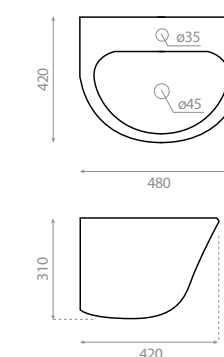

4085 GANTE

Vasque suspendue
Avec trop-plein

Wall-mounted washbasin
With overflow

△ 18kg/ud / 331 €