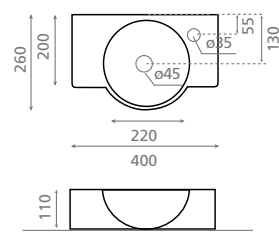

4052 VENECIA 40

Lave-mains à poser / suspendu
Sans trop-plein

Topcounter / Wall-hung washbasin
Without overflow

△ 11kg/ud / 138 €