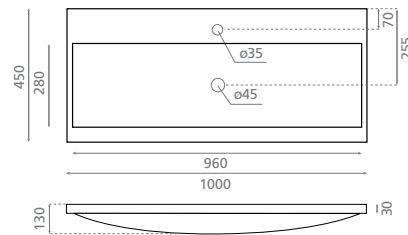

0506 MANHATTAN 100

Plan vasque / à encastrer par-dessus
Sans trop-plein

Furniture / Vanity washbasin
Without overflow

△ 16kg/ud / 355 €