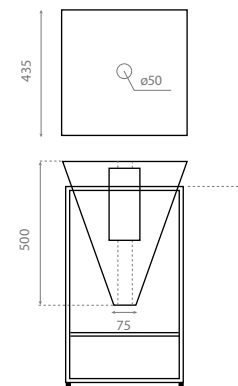

REF **8213**
450 x 450 x 780mm

1.744 €

Piédestal barres en acier /
Stainless steel bars pedestal