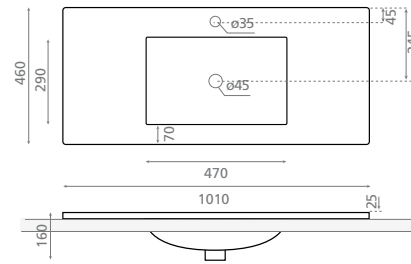

4012/100NEG
MONTEVIDEO NOIRE 100

Plan vasque
Avec trop-plein
Finition noir brillant

Furniture washbasin
With overflow
Black shiny finish

△ 21kg/ud / 496 €