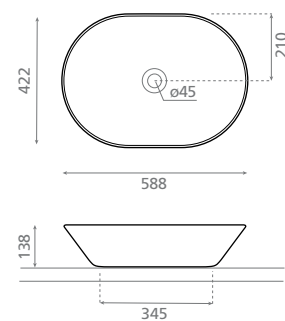

4038 NEW TOULOUSE

Vasque à poser
Avec trop-plein

Topcounter washbasin
With overflow

△ 11kg/ud / 265 €