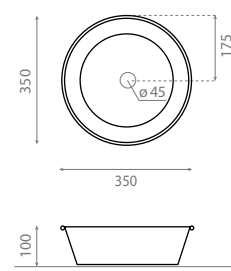

8330 KIOTO

Vasque à poser
Poubelle, verre, porte-savon et bonde
Sans trop-plein
Zinc
Bleu

Topcounter washbasin
Bin, tumbler, soap dish and valve
Without overflow
Zinc
Blue

△ 3kg/ud / 356 €

8331 KIOTO

Vasque à poser
Poubelle, verre, porte-savon et bonde
Sans trop-plein
Zinc
Gris

Topcounter washbasin
Bin, tumbler, soap dish and valve
Without overflow
Zinc
Grey

△ 3kg/ud / 356 €

8332 SOTRES

Vasque à poser
Sans trop-plein
Acier

Topcounter washbasin
Without overflow
Stainless steel

△ 2,5kg/ud / 265 €

8333 BEJES

Vasque à poser
Sans trop-plein
Acier

Topcounter washbasin
Without overflow
Stainless steel

△ 3,5kg/ud / 381 €

8334 BULNES

Vasque à poser
Sans trop-plein
Acier

Topcounter washbasin
Without overflow
Stainless steel

△ 3kg/ud / 318 €