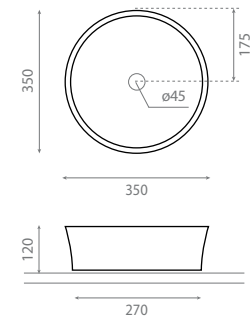

4086 VOLTA 35

Vasque à poser
Sans trop-plein

Topcounter washbasin
Without overflow

△ 7kg/ud / 187 €