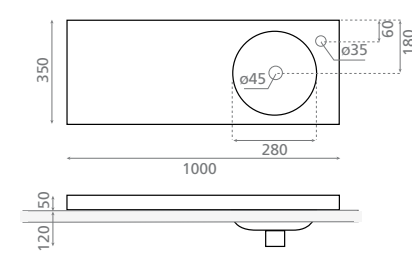

Furniture / Vanity washbasin
With overflow

△ 11kg/ud / 314 €

0521 OASIS 100

Plan vasque / à encastrer par-dessus
Avec trop-plein

Furniture / Vanity washbasin
With overflow

△ 19kg/ud / 357 €

0519 OASIS 60

Plan vasque / à encastrer par-dessus
Avec trop-plein