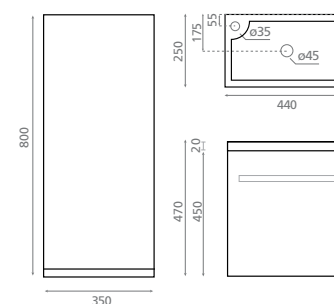

Finitions / Finishes

AZ - Bleu / Blue
VE - Vert / Green
RJ - Rouge / Red
BL - Blanc / White
WN - Wengué / Wengue
RB - Chêne blanchi / White oak
NEMAT - Noir mat / Matt black

REF 9901

440 x 250 x 470mm

317 €