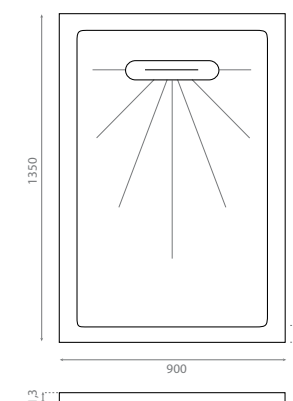

PD001S ARC

Receveur de douche en grès
porcelanique / antidérapant
Siphon inclus
Gris mat

Ceramic / non-slip shower tray
Lineer syphon included
Matt grey

△ 45 kg/ud / 810 €