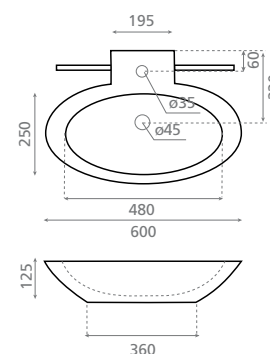

4010 TT2

Vasque suspendue avec
porte-serviettes
Avec trop-plein

Wall-mounted washbasin with
towel rail
With overflow

△ 12kg/ud / 264 €