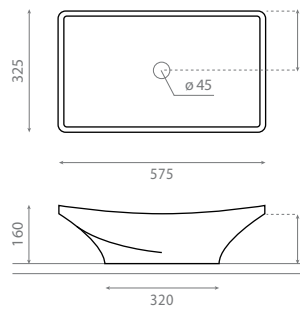

△ 9kg/ud / 257 €

0092BN NEW MAGDALENA B

Vasque à poser
Sans trop-plein

Topcounter washbasin
Without overflow

△ 9kg/ud / 255 €

0092BN/CRU NEW MAGDALENA B

Vasque à poser
Sans trop-plein
Finition naturel

Topcounter washbasin
Without overflow
Natural finish