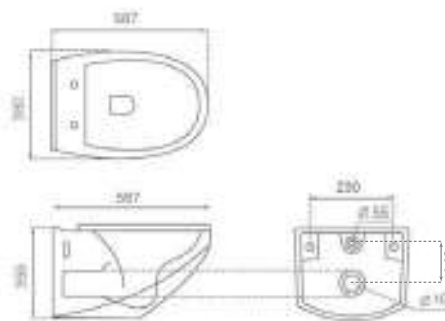

4531/UF TIBER

WC suspendu
Antibactérien
Abattant Duroplast déclinable
Système frein de chute

Wall-hung toilet
Antibacterial
Duroplast removable seat and cover
Soft close system

△ 31kg/ud / 434 €