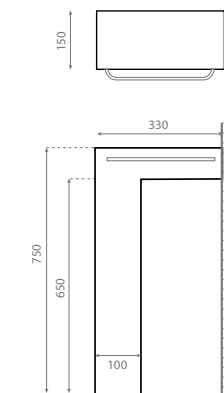

Mixer holder
Valid for pedestal ref. 8223

REF **8227**
240 x 135 x 40mm

261 €

Piédestal blanc avec porte-serviettes /
White pedestal with towel rail

REF **10050**
150 x 330 x 750mm

266 €

Meuble avec vasque Miami Ref. 3005 /
Cabinet with Miami washbasin Ref. 3005