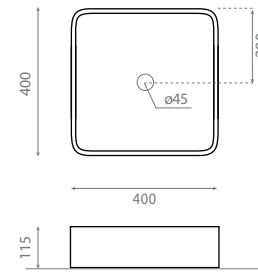

4090 NILO 40

Vasque à poser
Sans trop-plein
Topcounter washbasin
Without overflow

△ 10kg/ud / 268 €