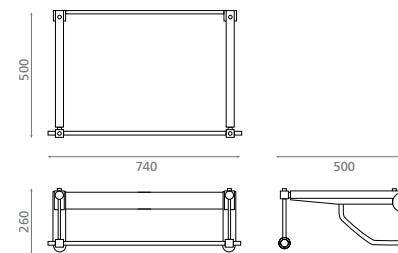

Support en aluminium pour
plan en bois ou verre
Porte-serviettes incorporé au
support

Aluminium support for glass or
wooden tops
Towel rail included

REF **0310**
740 x 500 x 260mm

395 €