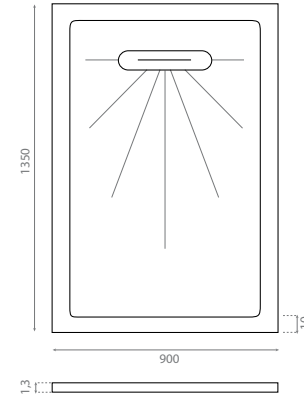

△ 45 kg/ud / 810 €

PD004S INFINITY

Receveur de douche en grès
porcelanique / antidérapant
Siphon inclus
Blanc

Ceramic / non-slip shower tray
Lineer syphon included
White

△ 45 kg/ud / 810 €

PD005S OAKWOOD

Receveur de douche en grès
porcelanique / antidérapant
Siphon inclus
Marron clair