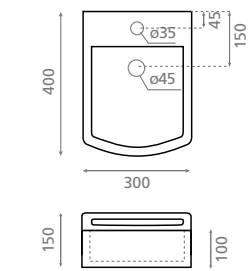

0083 SPACE

Lave-mains suspendu
Avec trop-plein

Wall-hung washbasin
With overflow

△ 9kg/ud / 140 €