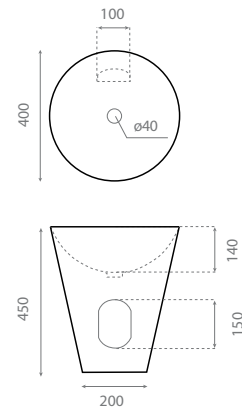

8307 PEDRAZA

Vasque à poser
Sans trop-plein
Acier brillant

Topcounter washbasin
Without overflow
Shiny stainless steel

△ 11kg/ud / 1.733 €