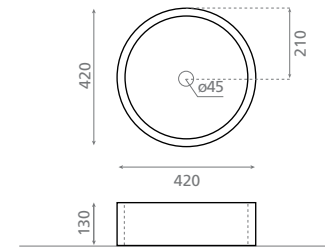

00304 BALI NOIRE

Vasque à poser
Sans trop-plein
Compatible avec le piédestal
Ref. 00331

Topcounter washbasin
Without overflow
Valid for Ref. 00331 pedestal

△ 25kg/ud / 624 €