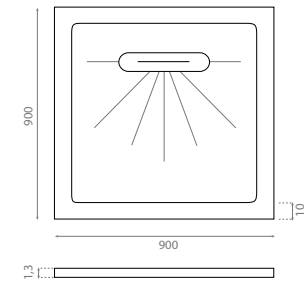

PD006S ARC

Receveur de douche en grès
porcelanique / antidérapant
Siphon inclus
Gris mat

Ceramic / non-slip shower tray
Lineer syphon included
Matt grey

△ 30 kg/ud / 777 €