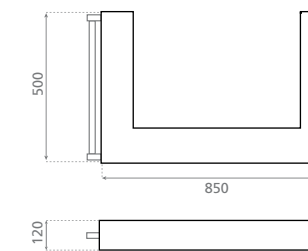

Plan pour vasque Manchester
Supports et porte-serviettes inclus

Top for Manchester washbasin
Towel rail and supports included

Finition / Finishes:
WN - Wengué
CE - Cerisier / Cherry

REF **0208**
850 x 500 x 120mm
△ 10kg/ud / 522 €