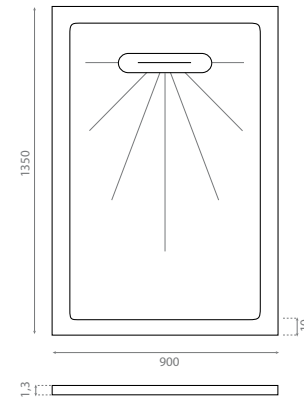

PD005S OAKWOOD

Receveur de douche en grès
porcelanique / antidérapant
Siphon inclus
Marron clair

Ceramic / non-slip shower tray
Lineer syphon included
Brown

△ 45 kg/ud / 810 €