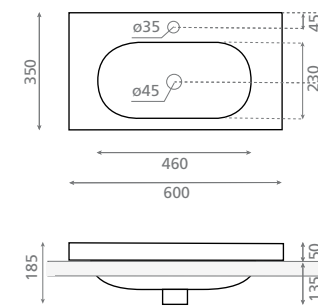

Furniture / Vanity washbasin
With overflow

△ 19kg/ud / 361 €

0516 ICE 60

Plan vasque / à encastrer par-dessus
Avec trop-plein

Furniture / Vanity washbasin
With overflow

△ 10kg/ud / 274 €

0517 ICE 80

Plan vasque / à encastrer par-dessus
Avec trop-plein