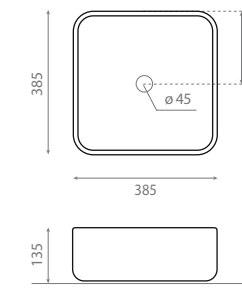

4116 DINAN NOIRE 40

Vasque à poser
Sans trop-plein
Finition noir brillant

Topcounter washbasin
Without overflow
Black shiny finish

△ 9kg/ud / 356 €