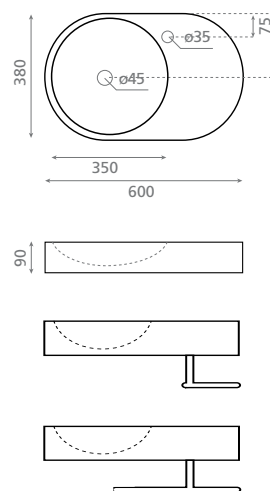

0065B FUENGIROLA 0065BT TOALLERO - TOWEL RAIL 0065BTG TOALLERO - TOWEL RAIL

Vasque à poser / suspendue
Sans trop-plein
Possibilité de fixer le porte-serviettes
Ref. 0065T des deux côtés

Topcounter / Wall-hung washbasin
Without overflow
Ref. 0065T towel rail fixing possibility
on both sides

△ 11kg/ud / 248 € /
45 € / 52 €