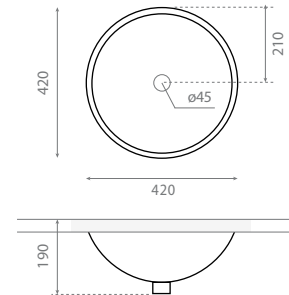

0052B CERDEÑA B

Vasque à encastrer par-dessous
Avec trop-plein

Undercounter washbasin
With overflow

△ 6kg/ud / 124 €