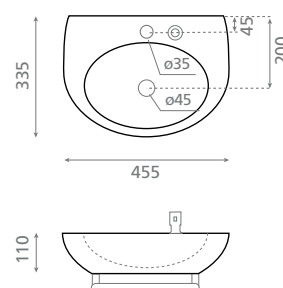

4910/D ALHAMBRA/D

Lave-mains suspendu
Lave-mains avec porte-serviettes
et bouteille doseur
Sans trop-plein

Wall-hung washbasin
Washbasin with towel rail and
dispenser bottle
Without overflow

△ 9,5kg/ud / 213 €