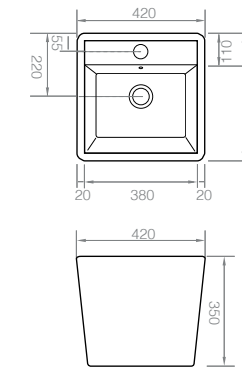

4059 GÉNOVA B

Vasque à poser / suspendue
Avec trop-plein

Topcounter / Wall-hung washbasin
With overflow

△ 22kg/ud / 293 €