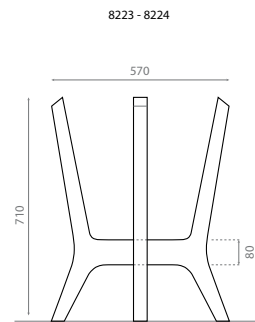

Piédestal en bois /
Wooden pedestal

REF **8223**
400 x 710mm
Compatible avec la vasque Pedraza
Valid for Pedraza washbasin

772 €

REF **8224**
400 x 710mm
Compatible avec la vasque Florencia B
Valid for washbasin Florencia B

772 €

REF **8225**
570 x 710mm
Compatible avec la vasque Genova B
Valid for washbasin Genova B

887 €

REF **8226**
370 x 750mm
Compatible avec la vasque Mogro
Valid for Mogro washbasin

772 €