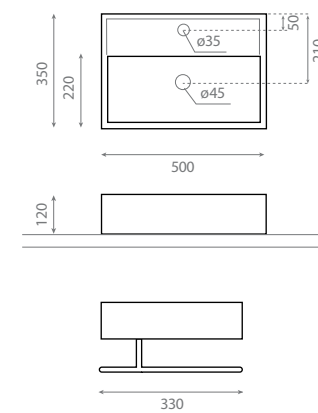

0017B TURÍN 17B/T PORTE-SERVIETTES - TOWEL RAIL

Vasque à poser / suspendue
Avec trop-plein

Possibilité de fixer le porte-serviettes
des deux côtés

Topcounter / Wall-hung washbasin
Without overflow

Towel rail fixing possibility on
both sides

△ 12kg/ud / 218 € / 40 €