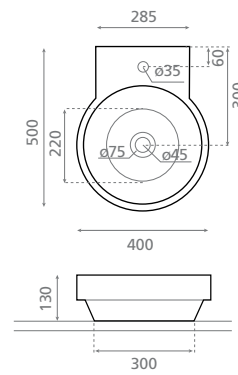

4036 MARSELLA

Vasque à poser / suspendue
Sans trop-plein
Drainage caché
Plaque amovible en couleurs,
finition silicone

Topcounter / Wall-hung washbasin
Without overflow
Hidden draining hole
Colored silicone finish lid

△ 13kg/ud / 213 €