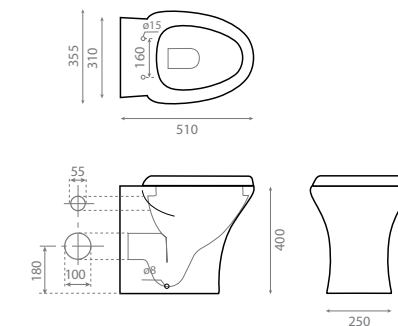

Back to wall toilet

WC pan horizontal outlet
Antibacterial
Removable seat and cover
Soft close system

△ 23kg/ud / 293 €

4511R NEW RONDA

WC avec réservoir * Sans bride

Cuvette à sortie duale
Antibactérien
Mécanisme double décharge
Abattant Duroplast déclinable
Abattant slim extraplat
Système frein de chute

Floor toilet with tank

WC pan dual outlet
Antibacterial
Dual-flush cistern fittings
Duroplast removable seat and cover
Slim seat cover
Soft close system

△ 45kg/ud / 611 €