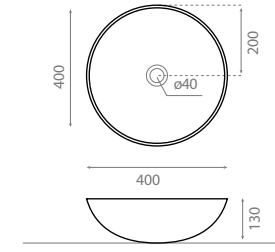

8326 NOJA

Vasque à poser
Sans trop-plein
Aluminium émaillé
Gris / Blanc

Topcounter washbasin
Without overflow
Enamelled aluminium
Grey / White

△ 2,5kg/ud / 369 €