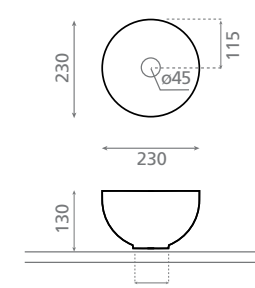

4912/CRU MINI LYS

Lave-mains à poser
Sans trop-plein
Finition naturel

Topcounter washbasin
Without overflow
Natural finish

△ 4kg/ud / 150 €