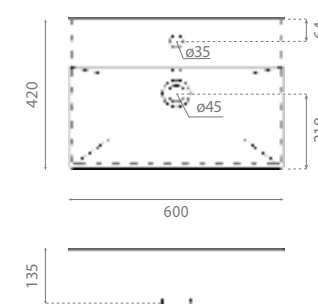

4106 BRUSELAS 60

Vasque à poser / suspendue
Avec trop-plein

Topcounter /
Wall-hung washbasin
With overflow

△ 18,5kg/ud / 267 €