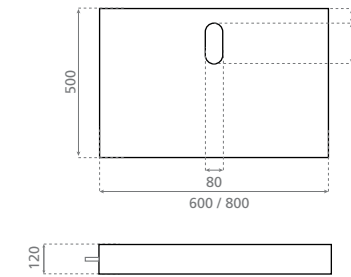

Finition / Finishes:
WN - Wengué
CE - Cerisier / Cherry

REF **02P**
600 x 500 x 120mm
△ 12kg/ud / 357 €

REF **02G**
800 x 500 x 120mm
△ 14kg/ud / 393 €

Plan pour vasque Manchester
Supports et porte-serviettes inclus