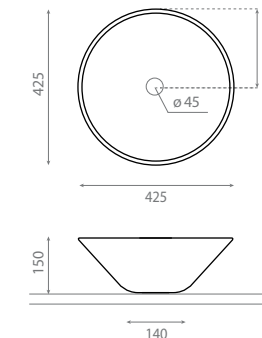

4125 PLASENCIA

Vasque à poser
Sans trop-plein

Topcounter washbasin
Without overflow

△ 7kg/ud / 177 €