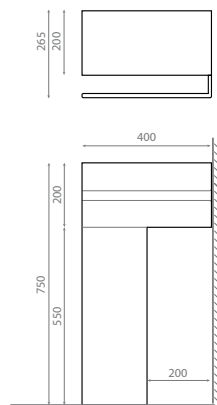

REF **00331**
200 x 400 x 750mm

569 €

Piédestal conique rond en bois
d'Acacia et structure en acier /
Acacia round conical pedestal with
stainless steel support