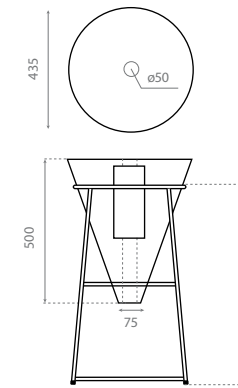

REF **8212**
450 x 450 x 780mm

1.744 €

Piédestal conique carré en bois
d'Acacia et structure en acier /
Acacia square conical pedestal
with stainless steel support