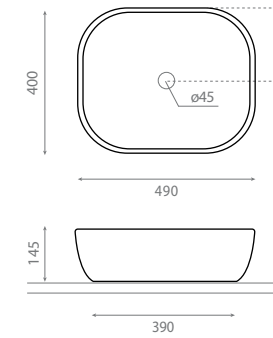

4066 LIÉBANA 80

Plan vasque
Avec trop-plein
Furniture washbasin
With overflow

△ 16kg/ud / 252 €

4072 OLEA RECTANGULAIRE

Vasque à poser
Sans trop-plein
Topcounter washbasin
Without overflow

△ 10kg/ud / 224 €