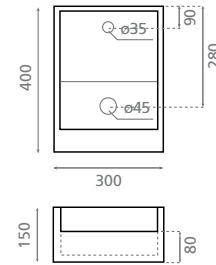

0085 CASCADE

Lave-mains suspendu
Sans trop-plein

Wall-hung washbasin
Without overflow

△ 11kg/ud / 140 €