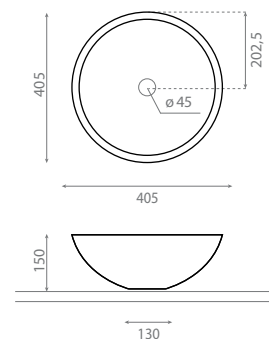

4121 BREST ARGENTÉE

Vasque à poser
Sans trop-plein

Topcounter washbasin
Without overflow

△ 5,5kg/ud / 517 €