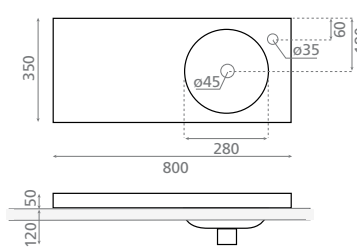

0520 OASIS 80

Plan vasque / à encastrer par-dessus
Avec trop-plein

Furniture / Vanity washbasin
With overflow

△ 13kg/ud / 273 €