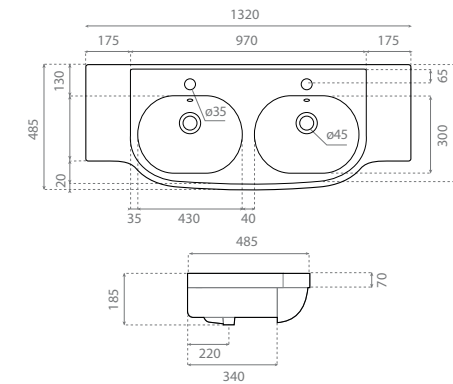

△ 17kg/ud / 267 €

H1006 HANNOVER 130

Vasque suspendue
Avec trop-plein

Wall-hung washbasin
With overflow

△ 34kg/ud / 574 €

INDEX

R	Nom / Name	P
0034N	New Málaga	150
0034N/CRU	New Málaga	150
0053	Ancona	150
0054	Módena	151
0065B	Fuengirola	151
4010	TT2	151
4020	Pure	152
4022	Ellipse	152
4037	Toulouse	152
4037/CRU	Toulouse	153
4037N	New Toulouse	153
4037N/CRU	New Toulouse	153
4038	New Toulouse	154
4073	Titanic 1st class	154
4074	Titanic 2nd class	154
4078	Algarve A	154
4079	Algarve B	155
4085	Gante	155
4129	Livorno 55	155
4130	Livorno 60	155