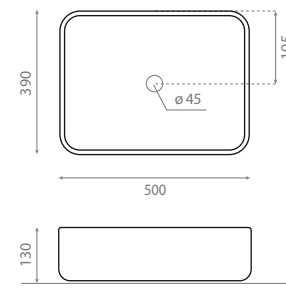

△ 12kg/ud / 390 €

4123 BESAYA 4123/T PLATEAU EN BAMBOU

Vasque semi encastrable /
vasque à poser
Sans trop-plein

Semi-recessed / Topcounter
washbasin
Without overflow

△ 11kg/ud / 254 € / 75 €

4126 SANTOÑA 45