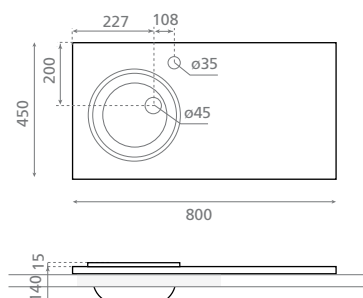

0578 SATÉLITE

Plan vasque / à encastrer par-dessus
Sans trop-plein

Furniture / vanity washbasin
Without overflow

△ 14kg/ud / 446 €