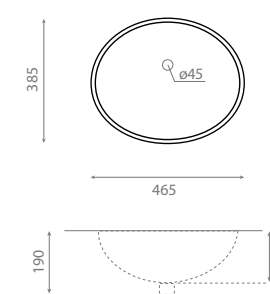

0054 MÓDENA

Vasque à encastrer par-dessous
Avec trop-plein

Undercounter washbasin
With overflow

△ 8kg/ud / 127 €