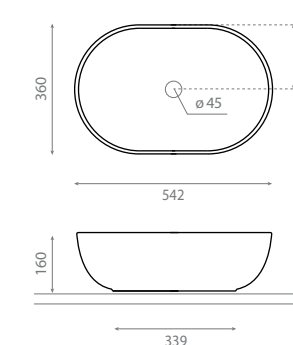

4129 LIVORNO 55

Vasque à poser
Avec trop-plein

Topcounter washbasin
With overflow

△ 10kg/ud / 228 €