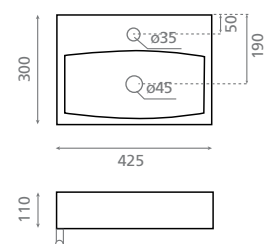

4902 RHIN

Lave-mains suspendu
Lave-mains avec porte-serviettes
Possibilité de fixer le porte-serviettes
des deux côtés
Sans trop-plein

Wall-hung washbasin
Washbasin with towel rail
Towel rail fixing possibility on both sides
Without overflow

△ 8kg/ud / 165 €