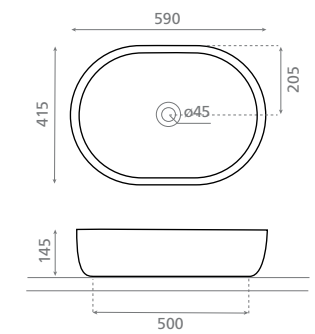

4037 TOULOUSE

Vasque à poser
Sans trop-plein

Topcounter washbasin
Without overflow

△ 15kg/ud / 223 €