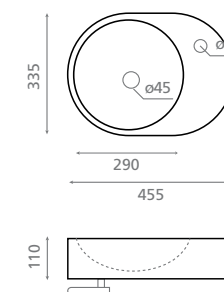

4904 BENALMÁDENA

Lave-mains suspendu
Lave-mains avec porte-serviettes
Porte-serviettes à gauche
Sans trop-plein

Wall-hung washbasin
Washbasin with towel rail
Towel rail on the left
Without overflow

△ 8,5kg/ud / 191 €