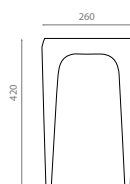

**Table en aluminium /
Aluminium table**

REF 8200
1010 x 450 x 760mm

1.539 €

**Tabouret en aluminium /
Aluminium stool**

REF 8201
260 x 260 x 420mm

265 €

Bureau

Meuble en bois d'acacia
Finition: chêne

Secreter

Acacia wood furniture
Oak finish

REF 8237
1350 x 550 x 800mm

1.271 €

Bureau

Meuble en bois d'acacia
Finition: wengué

Secreter

Acacia wood furniture
Wengue finish

REF 8238
1350 x 550 x 800mm

1.271 €

Meuble kit Niza

Comprend

Miroir 350 x 800mm
Meuble 440 x 250 x 450mm
Lave-mains en résine Niza
440 x 250 x 140mm

Niza cabinet

Includes

Mirror 350 x 800mm
Cabinet 440 x 250 x 450mm
Resin Niza washbasin
440 x 250 x 140mm

Finitions / Finishes

AZ - Bleu / Blue
VE - Vert / Green
RJ - Rouge / Red
BL - Blanc / White
WN - Wengué / Wengue
RB - Chêne blanchi / White oak
NEMAT - Noir mat / Matt black

REF 9901

440 x 250 x 470mm

317 €

Meuble Tecno

Avec plan vasque Liebana
Structure en aluminium, panneaux
et étagère en bois

Tecno cabinet

With Liébana washbasin
Aluminium frame and wooden
panels and tray

Finitions / Finishes

BL - Blanc / White
GR - Gris / Grey
NE - Noir / Black
RB - Chêne / Oak
WN - Wengué / Wengue

REF 9966

820 x 460 x 825mm

1.144 €

REF 9967

1000 x 460 x 825mm

1.288 €