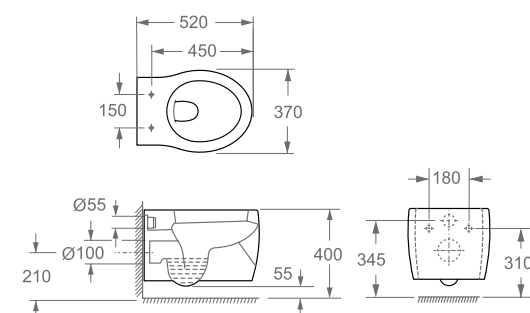

4549 EVORA

WC suspendu
Antibactérien
Abattant Duroplast déclinable
Système frein de chute

Wall-hung toilet
Antibacterial
Duroplast removable seat
Soft close system

△ 26kg/ud / 407 €