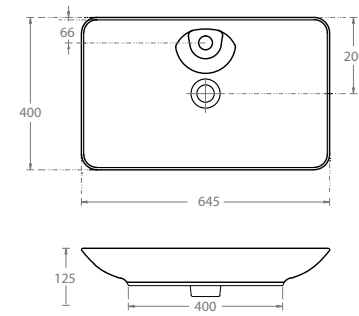

4110 BRUJAS

Vasque à poser
Sans trop-plein

Topcounter washbasin
Without overflow

△ 13kg/ud / 305 €