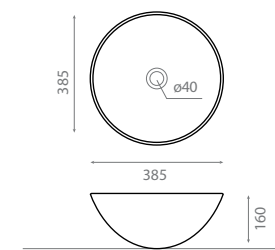

8320 GAMA

Vasque à poser
Avec trop-plein
Acier brillant

Topcounter washbasin
With overflow
Shiny stainless steel

△ 3kg/ud / 645 €