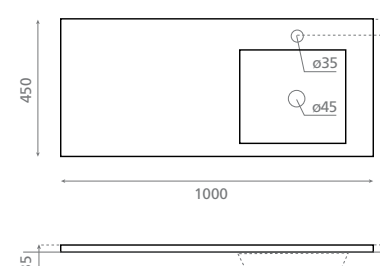

Furniture / vanity washbasin
With overflow

△ 20kg/ud / 314 €

0542 CASTRO 100

Plan vasque / à encastrer par-dessus
Avec trop-plein

Furniture / vanity washbasin
With overflow

△ 24kg/ud / 374 €

0546 SOMO

Plan vasque / à encastrer par-dessus
Sans trop-plein
Compatible avec le support Ref. 00111