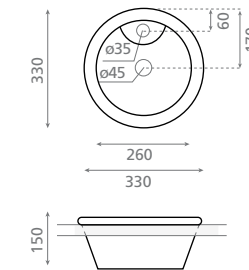

0067 DUBLIN

Lave-mains à encastrer par-dessus
Avec trop-plein
Émaillé deux faces

Vanity washbasin
With overflow
Glazed both sides

△ 7kg/ud / 146 €