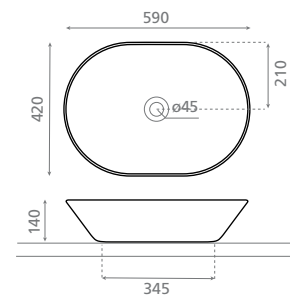

4037N/CRU NEW TOULOUSE

Vasque à poser
Sans trop-plein
Finition naturel

Topcounter washbasin
Without overflow
Natural finish

△ 11kg/ud

Deco Groupe / Group A - 700 €
Deco Groupe / Group B - 738 €
Deco Groupe / Group C - 751 €
Deco Groupe / Group D - 803 €