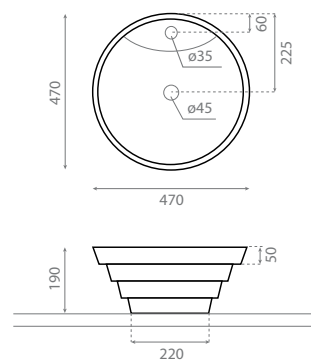

4119/CRU Carrnac

0005 ATLANTA

Vasque à poser / semi encastrable
Avec trop-plein

Topcounter / Semi-recessed
washbasin
With overflow

△ 12kg/ud / 156 €

0028 BAYONA

Vasque à poser / suspendue
Sans trop-plein

Topcounter / Wall-hung washbasin
Without overflow