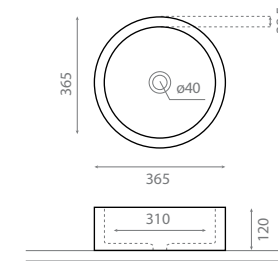

8312 MOGRO

Vasque à poser
Sans trop-plein
Acier émaillé
Rose Gold / Blanc

Topcounter washbasin
Without overflow
Enamelled stainless steel
Rose Gold / White

△ 2,5kg/ud / 318 €

8313 MOGRO

Vasque à poser
Sans trop-plein
Acier émaillé
Lavande / Blanc