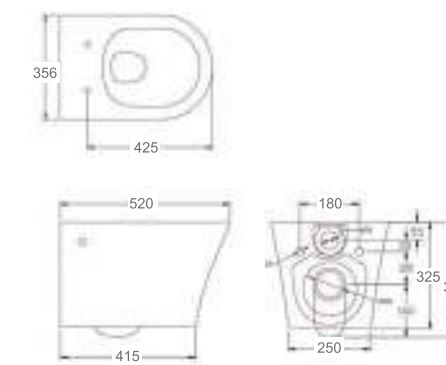

4551 SINTRA

WC suspendu * Sans bride
Antibactérien
Abattant Duroplast déclinable
Abattant slim extraplat
Système frein de chute

Wall-hung toilet
Antibacterial
Duroplast removable seat and cover
Slim seat cover
Soft close system

△ 28kg/ud / 331 €