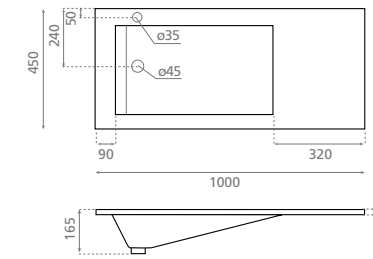

0568 TECNO 100

Plan vasque / à encastrer par-dessus
Avec trop-plein
Compatible avec les supports Ref. 00112 et Ref. 00102

Furniture / vanity washbasin
With overflow
Valid for Ref. 00112 and Ref. 00102 supports

△ 16kg/ud / 472 €