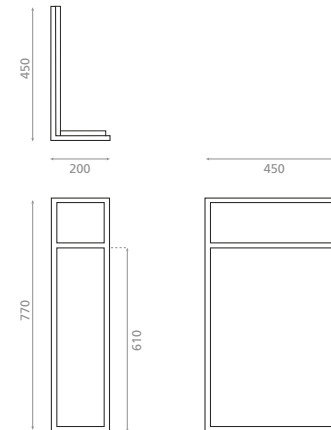

Set de supports en acier inoxydable /
Stainless steel supports set

REF **8232**
440 x 250 x 470mm
Acier / Stainless steel

471 €