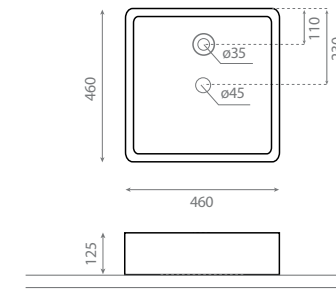

0017C ISLA

Vasque à poser
Avec trop-plein

Topcounter washbasin
Without overflow

△ 13,5kg/ud / 213 €