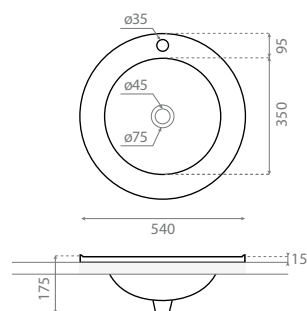

Wall-hung washbasin
With overflow

16,5kg/ud / 228 €

H1011 HABANA

Vasque à encastrer par-dessus
Sans trop-plein

Vanity washbasin
Without overflow

9kg/ud / 178 €

R	Nom / Name	P
0010	Bolonia	108
0010A	Bolonia A	108
0017A	Tenerife A	108
0017B	Turín	109
0017C	Isla	109
0017D	Gomera	109
0023	Manchester	110
0024	Venezia	110
0041	Sardinero	110
0043	Oporto	111
0045	Milán	111
0051	Torino	111
0051B	Torino B	112
0062	Funchal	112
0078	Ice cream	112
0081	Gota	113
0091	Anabel	113
0092	Magdalena	113
0092B	Magdalena B	114
0092BN	New Magdalena B	114
0092BN/CRU	New Magdalena B	114
4001	Aragón	115
4002	Soria	115
4003	Galicia 40	115
4004	Galicia 60	116
4005	Luna 50	116
4006	Luna 65	116
4011NEG	Montevideo Noire 60	117
4012/NM	Nuevo Montevideo 80	117
4012NEG	Montevideo Noire 80	117
4012/100NEG	Montevideo Noire 100	118
4029	California	118
4035	Madrid	118
4055	París	119
4059	Génova B	119