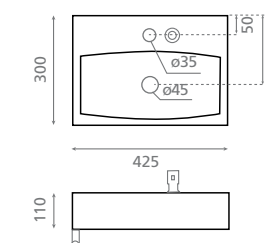

4908/D RHIN/D

Lave-mains suspendu
Lave-mains avec porte-serviettes
et bouteille doseur
Possibilité de fixer le porte-serviettes
des deux côtés
Sans trop-plein

Wall-hung washbasin
Washbasin with towel rail and
dispenser bottle
Towel rail fixing possibility on both sides
Without overflow

△ 8,5kg/ud / 202 €