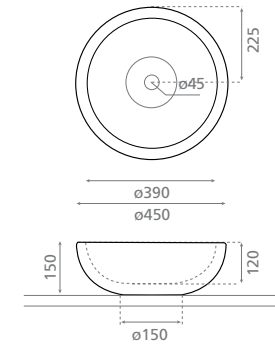

00317 PUKET NOIRE

Vasque à poser
Sans trop-plein
Compatible avec le piédestal
Ref. 00331

Topcounter washbasin
Without overflow
Valid for Ref. 00331 pedestal

△ 24kg/ud / 650 €