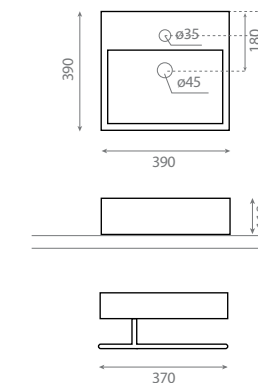

0017D GOMERA 17D/T PORTE-SERVIETTES - TOWEL RAIL

Vasque à poser / suspendue
Avec trop-plein

Possibilité de fixer le porte-serviettes
des deux côtés

Topcounter / Wall-hung washbasin
With overflow

Towel rail fixing possibility on
both sides

△ 11kg/ud / 178 € / 40 €