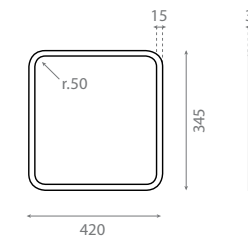

Support en acier pour étagère
2 pièces

Stainless steel support matching
with shelf
2 pcs

REF **H2003**
420 x 30 x 345mm

343 €