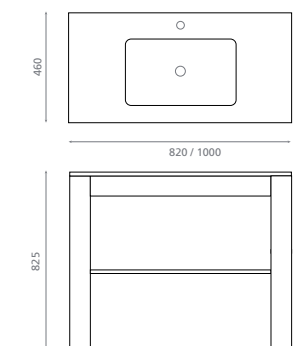

Finitions / Finishes

BL - Blanc / White
GR - Gris / Grey
NE - Noir / Black
RB - Chêne / Oak
WN - Wengué / Wengue

REF 9966

820 x 460 x 825mm

1.144 €

REF 9967

1000 x 460 x 825mm

1.288 €