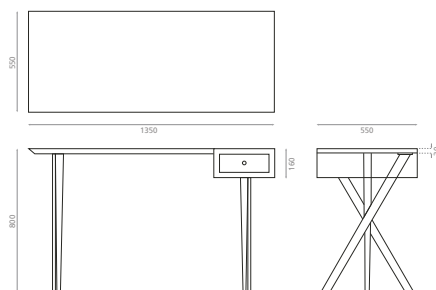

REF 8238
1350 x 550 x 800mm

1.271 €