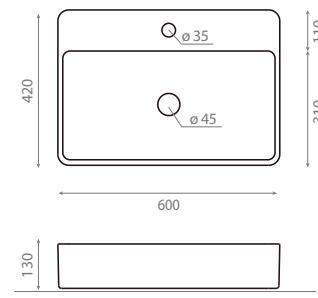

△ 17kg/ud / 267 €

H1006 HANNOVER 130

Vasque suspendue
Avec trop-plein

Wall-hung washbasin
With overflow

△ 34kg/ud / 574 €

INDEX

R	Nom / Name	P
0034N	New Málaga	150
0034N/CRU	New Málaga	150
0053	Ancona	150
0054	Módena	151
0065B	Fuengirola	151
4010	TT2	151
4020	Pure	152
4022	Ellipse	152
4037	Toulouse	152
4037/CRU	Toulouse	153
4037N	New Toulouse	153
4037N/CRU	New Toulouse	153
4038	New Toulouse	154
4073	Titanic 1st class	154
4074	Titanic 2nd class	154
4078	Algarve A	154
4079	Algarve B	155
4085	Gante	155
4129	Livorno 55	155
4130	Livorno 60	155