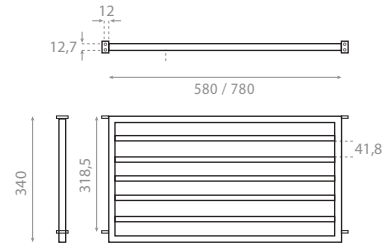

Étagère en acier 304 pour supports
304 SS / Stainless steel tray 304
for support set 304 SS

REF **8210**
580 x 340mm

306 €

REF **8211**
780 x 330mm

344 €