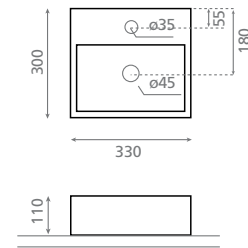

0010B BERGAMO

Lave-mains à poser / suspendu
Sans trop-plein

Topcounter / Wall-hung washbasin
Without overflow

△ 10kg/ud / 160 €