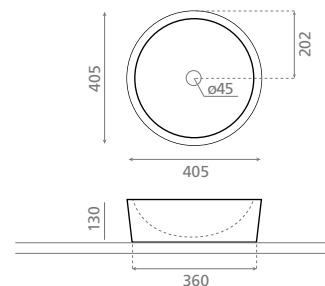

△ 25kg/ud / 624 €

00307 DUAL BEIGE

Vasque à poser
Sans trop-plein
Compatible avec le piédestal
Ref. 00331

Topcounter washbasin
Without overflow
Valid for Ref. 00331 pedestal

△ 25kg/ud / 558 €

00308 DUAL NOIRE