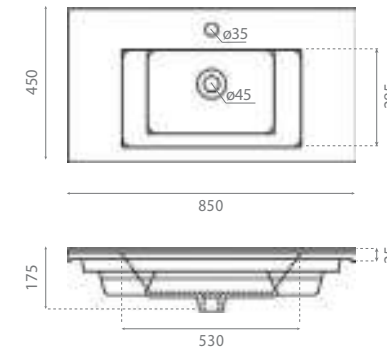

4100 RIGA 85

Vasque suspendue
Avec trop-plein
Wall-hung washbasin
With overflow

△ 22kg/ud / 280 €