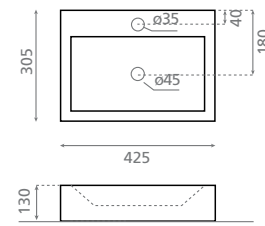

0037 GERONA

Lave-mains à poser / suspendu
Sans trop-plein

Topcounter / Wall-hung washbasin
Without overflow

△ 10kg/ud / 179 €