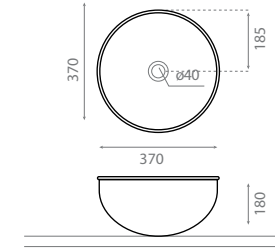

8318 MOGRO

Vasque à poser
Sans trop-plein
Acier émaillé
Filet gris

Topcounter washbasin
Without overflow
Enamelled stainless steel
Grey edge

△ 2,5kg/ud / 254 €