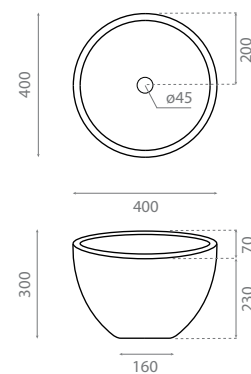

00374 MIRAGE NOIRE

Vasque à poser
Sans trop-plein
Compatible avec le piédestal
Ref. 00331

Topcounter washbasin
Without overflow
Valid for Ref. 00331 pedestal

△ 25kg/ud / 809 €