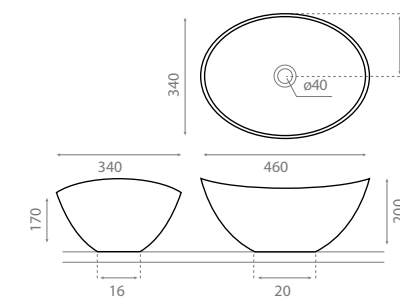

8306 BEGUR

Vasque à poser
Sans trop-plein
Aluminium rustique

Topcounter washbasin
Without overflow
Rustic aluminium

△ 4kg/ud / 459 €