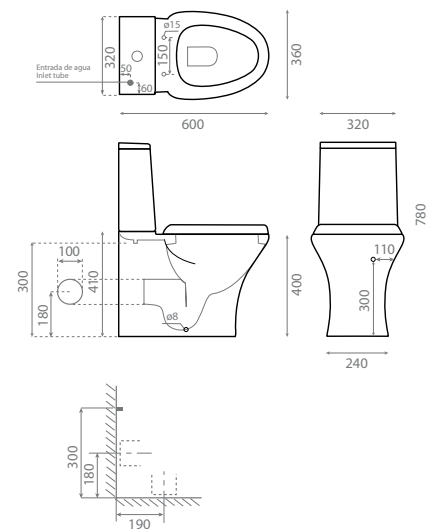

4501 IBIZA

WC avec réservoir

Cuvette à sortie duale
Antibactérien
Mécanisme double décharge
Abattant Duroplast déclinable
Système frein de chute

Floor toilet with tank

WC pan dual outlet
Antibacterial
Dual-flush cistern fittings
Duroplast removable seat and cover
Soft close system

△ 33kg/ud / 485 €

4502 IBIZA

Cuvette indépendante au sol

Cuvette à sortie horizontale
Antibactérien
Abattant déclinable
Système frein de chute

Back to wall toilet

WC pan horizontal outlet
Antibacterial
Removable seat and cover
Soft close system

△ 23kg/ud / 293 €

4511R NEW RONDA

WC avec réservoir * Sans bride

Cuvette à sortie duale
Antibactérien
Mécanisme double décharge
Abattant Duroplast déclinable
Abattant slim extraplat
Système frein de chute

Floor toilet with tank

WC pan dual outlet
Antibacterial
Dual-flush cistern fittings
Duroplast removable seat and cover
Slim seat cover
Soft close system

△ 45kg/ud / 611 €

4512R NEW RONDA

WC suspendu * Sans bride

Antibactérien
Abattant Duroplast déclinable
Abattant slim extraplat
Système frein de chute

Wall-hung toilet

Antibacterial
Duroplast removable seat and cover
Slim seat cover
Soft close system

△ 26kg/ud / 471 €

4513R NEW RONDA

Bidet

Antibactérien

Bidet

Antibacterial

△ 23kg/ud / 407 €

4513RS NEW RONDA

Bidet suspendu

Antibactérien

Wall-hung bidet

Antibacterial

△ 23kg/ud / 407 €