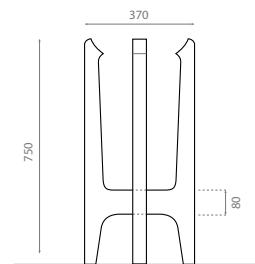

Piédestal en bois /
Wooden pedestal

REF **8223**
400 x 710mm
Compatible avec la vasque Pedraza
Valid for Pedraza washbasin

772 €

REF **8224**
400 x 710mm
Compatible avec la vasque Florencia B
Valid for washbasin Florencia B

772 €

REF **8225**
570 x 710mm
Compatible avec la vasque Genova B
Valid for washbasin Genova B

887 €

REF **8226**
370 x 750mm
Compatible avec la vasque Mogro
Valid for Mogro washbasin

772 €