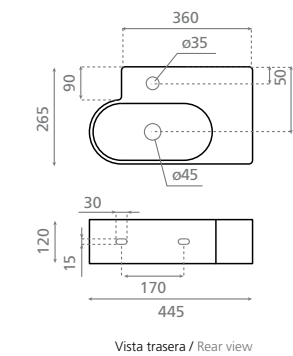

4051 KABUTO

Lave-mains suspendu
Sans trop-plein

Wall-hung washbasin
Without overflow

△ 8kg/ud / 146 €

Vista trasera / Rear view