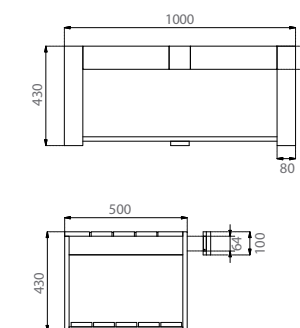

Meuble palette / Pallet cabinet

Finitions / Finishes
NT - Naturel / Natural

REF **8113**
1000 x 500 x 430mm

1.544 €

REF **8114**
800 x 500 x 430mm

1.212 €