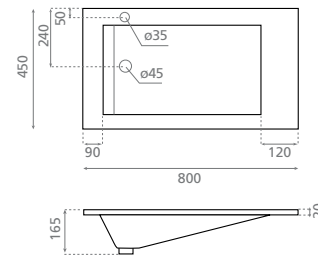

0566 TECNO 80

Plan vasque / à encastrer par-dessus
Avec trop-plein
Compatible avec les supports Ref. 00112 et Ref. 00102

Furniture / vanity washbasin
With overflow
Valid for Ref. 00112 and Ref. 00102 supports

△ 14kg/ud / 363 €