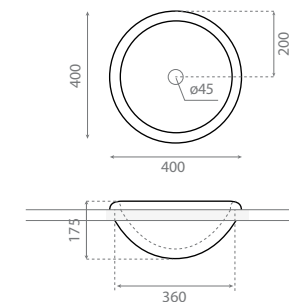

△ 9kg/ud / 255 €

0063B LAREDO

Vasque à encastrer par-dessus
Avec trop-plein
Esmaltado por las dos caras

Vanity washbasin
With overflow
Glazed on both sides

△ 9kg/ud / 122 €

4036 MARSELLA

Vasque à poser / suspendue
 Sans trop-plein
 Drainage caché
 Plaque amovible en couleurs,
 finition silicone