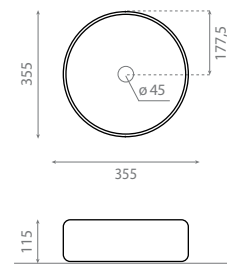

△ 9kg/ud / 305 €

4119/CRU CARNAC

Vasque à poser
Sans trop-plein
Finition naturel

Topcounter washbasin
Without overflow
Natural finish

△ 7,5kg/ud / 305 €

4124 BUELNA 4124/T PLATEAU EN BAMBOU

Vasque à poser / encastrer
par-dessous
Sans trop-plein