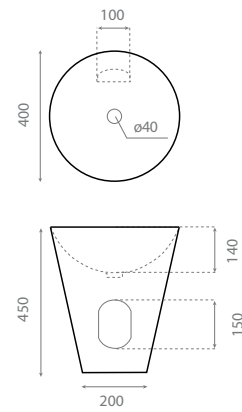

8308 PEDRAZA

Vasque à poser
Sans trop-plein
Acier brillant
Blanc

Topcounter washbasin
Without overflow
Shiny stainless steel
White

△ 11kg/ud / 1.829 €