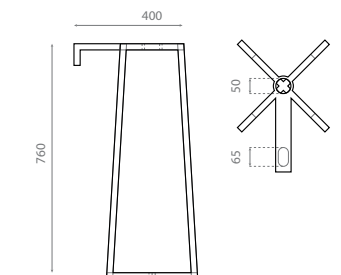

REF **8216**
400 x 200 x 760mm

645 €