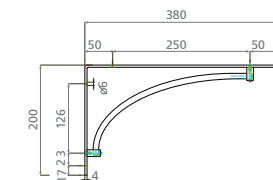

Support en demi-cercle
2 pièces
Permet l'installation des
deux côtés

Half arch support
2 pcs
Valid for fixing on both sides

REF **H2008**
380 x 200 x 40mm

135 €