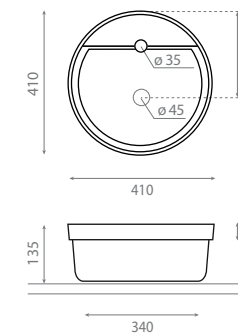

4124 BUELNA 4124/T PLATEAU EN BAMBOU

Vasque à poser / encastrer
par-dessous
Sans trop-plein

Semi-recessed / Topcounter
washbasin
Without overflow

△ 9,5kg/ud / 245 € / 75 €