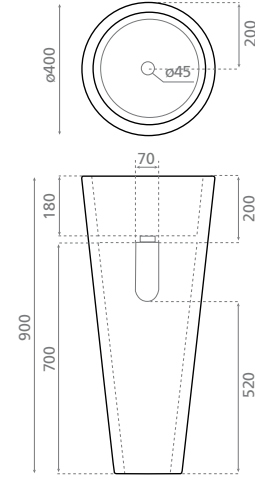

00322 JAVA BEIGE

Vasque colonne
Sans trop-plein

Pedestal washbasin
Without overflow

△ 91kg/ud / 1.909 €