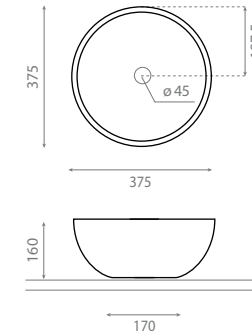

4131 BARI

Vasque à poser
Avec trop-plein

Topcounter washbasin
With overflow

△ 8kg/ud

Deco Groupe / Group A - 522 €
Deco Groupe / Group B - 560 €
Deco Groupe / Group C - 573 €
Deco Groupe / Group D - 637 €