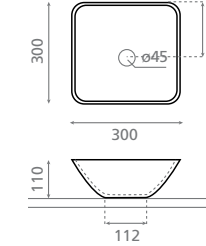

4050 BAVIERA

Lave-mains à poser
Sans trop-plein
Compatible avec les supports
Ref. 00115 y Ref. 00114

Topcounter washbasin
Without overflow
Valid for Ref. 00115 and Ref. 00114
supports

△ 4kg/ud / 122 €