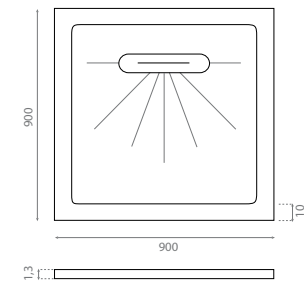

PD007S BETON

Receveur de douche en grès
porcelanique / antidérapant
Siphon inclus
Gris mat

Ceramic / non-slip shower tray
Lineer syphon included
Matt grey

△ 30 kg/ud / 777 €