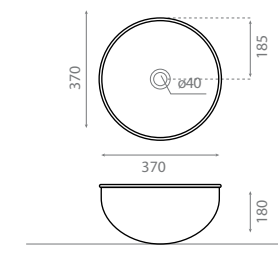

8312 MOGRO

Vasque à poser
Sans trop-plein
Acier émaillé
Rose Gold / Blanc

Topcounter washbasin
Without overflow
Enamelled stainless steel
Rose Gold / White

△ 2,5kg/ud / 318 €

8313 MOGRO

Vasque à poser
Sans trop-plein
Acier émaillé
Lavande / Blanc