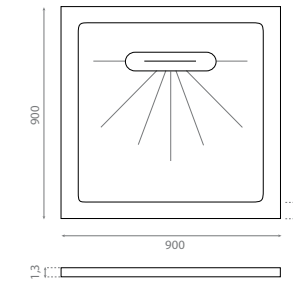

PD008S GUSTO

Receveur de douche en grès
porcelanique / antidérapant
Siphon inclus
Gris Taupe

Ceramic / non-slip shower tray
Lineer syphon included
Grey Taupe

△ 30 kg/ud / 777 €