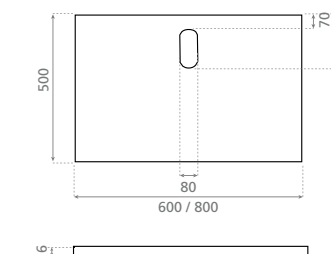

Plan à installer avec des supports
en acier /
Top to combine with stainless steel
supports

Finition / Finishes:
CE - Cerisier / Cherry

REF **0317**
600 x 500 x 16mm
Compatible avec les supports
Compatible with supports
Ref. 00100 - Ref. 00101 - Ref. 00109
△ 10kg/ud / 165 €