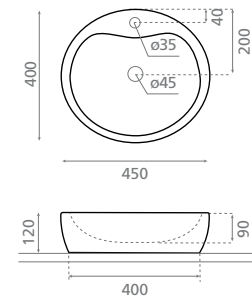

00312 SANTORINI 45 BEIGE

Vasque à poser
Sans trop-plein
Compatible avec le piédestal
Ref. 00331

Topcounter washbasin
Without overflow
Valid for Ref. 00331 pedestal

△ 29kg/ud / 739 €