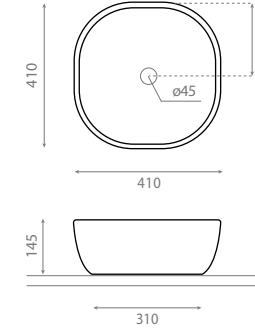

△ 15,5kg/ud / 191 €

4065 LIÉBANA 60

Plan vasque
Avec trop-plein
Furniture washbasin
With overflow

△ 12kg/ud / 187 €

4071 OLEA CARRÉE

Vasque à poser
Sans trop-plein
Topcounter washbasin
Without overflow

△ 9kg/ud / 202 €