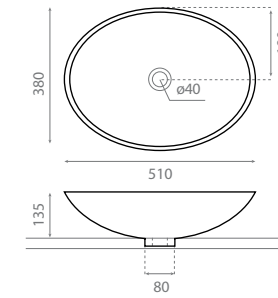

△ 2,5kg/ud / 305 €

8304 ALTEA

Vasque à poser
Sans trop-plein
Aluminium rustique

Topcounter washbasin
Without overflow
Rustic aluminium

△ 3,5kg/ud / 382 €

8305 DENIA

Vasque à poser
Sans trop-plein
Aluminium rustique