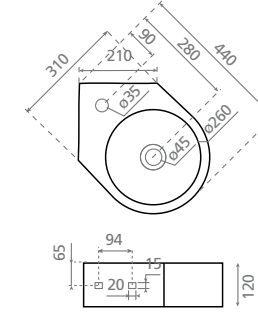

4049 BRISTOL

Lave mains en angle / suspendu
Sans trop-plein

Corner / Wall-hung washbasin
Without overflow

△ 8kg/ud / 165 €