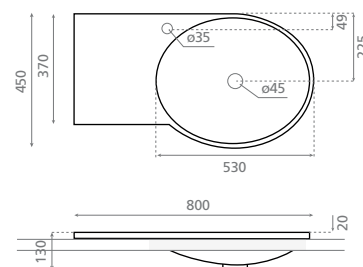

0577 NANTES

Plan vasque / à encastrer par-dessus
Sans trop-plein

Furniture / vanity washbasin
Without overflow

△ 11kg/ud / 288 €