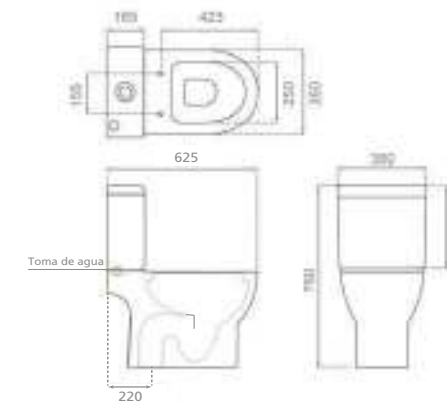

4542/UF OTTAWA

WC avec réservoir
Antibactérien
Cuvette à sortie verticale
Mécanisme double décharge
Abattant Duroplast déclinable
Abattant slim extraplat
Système frein de chute

Floor toilet with tank
Antibacterial
WC pan vertical outlet
Dual-flush cistern fittings
Duroplast removable seat and cover
Slim seat cover
Soft close system

△ 39kg/ud / 446 €