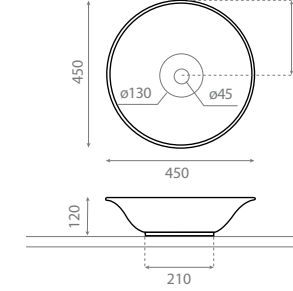

4033 CUENCA

Vasque à poser
Sans trop-plein
Evacuation cachée par une plaque amovible

Topcounter washbasin
Without overflow
Hidden draining hole

△ 9kg/ud / 215 €