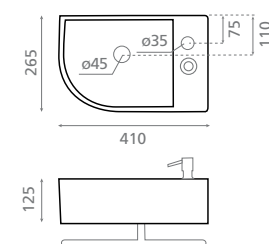

4911/D PATERNA/D

Lave-mains suspendu
Lave-mains avec porte-serviettes et
bouteille doseur
Avec trop-plein

Wall-hung washbasin
Washbasin with towel rail and
dispenser bottle
With overflow

△ 9,5kg/ud / 218 €