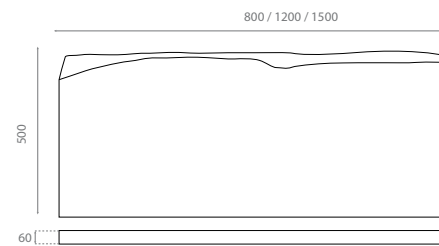

Plan en bois d' Acacia /
Acacia wooden top

Plan mélaminé gris /
Grey melamine top