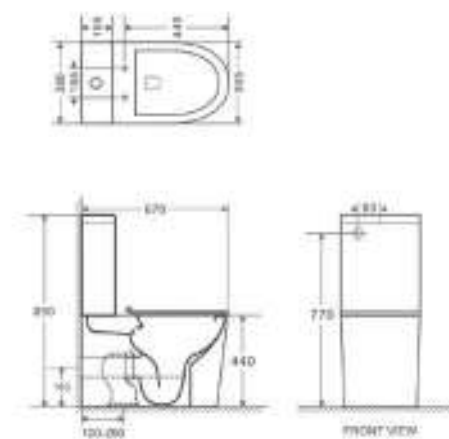

4501 IBIZA

WC avec réservoir

Cuvette à sortie duale
Antibactérien
Mécanisme double décharge
Abattant Duroplast déclinable
Système frein de chute

Floor toilet with tank

WC pan dual outlet
Antibacterial
Dual-flush cistern fittings
Duroplast removable seat and cover
Soft close system

△ 33kg/ud / 485 €

4502 IBIZA

Cuvette indépendante au sol

Cuvette à sortie horizontale
Antibactérien
Abattant déclinable
Système frein de chute

Back to wall toilet

WC pan horizontal outlet
Antibacterial
Removable seat and cover
Soft close system

△ 23kg/ud / 293 €

4511R NEW RONDA

WC avec réservoir * Sans bride

Cuvette à sortie duale
Antibactérien
Mécanisme double décharge
Abattant Duroplast déclinable
Abattant slim extraplat
Système frein de chute

Floor toilet with tank

WC pan dual outlet
Antibacterial
Dual-flush cistern fittings
Duroplast removable seat and cover
Slim seat cover
Soft close system

△ 45kg/ud / 611 €

4512R NEW RONDA

WC suspendu * Sans bride

Antibactérien
Abattant Duroplast déclinable
Abattant slim extraplat
Système frein de chute

Wall-hung toilet

Antibacterial
Duroplast removable seat and cover
Slim seat cover
Soft close system

△ 26kg/ud / 471 €

4513R NEW RONDA

Bidet

Antibactérien

Bidet

Antibacterial

△ 23kg/ud / 407 €

4513RS NEW RONDA

Bidet suspendu

Antibactérien

Wall-hung bidet

Antibacterial

△ 23kg/ud / 407 €