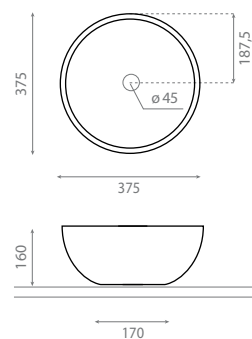

4131 BARI

Vasque à poser
Avec trop-plein

Topcounter washbasin
With overflow

8kg/ud / 188 €