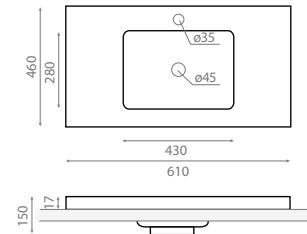

△ 15,5kg/ud / 191 €

4065 LIÉBANA 60

Plan vasque
Avec trop-plein
Furniture washbasin
With overflow

△ 12kg/ud / 187 €

4071 OLEA CARRÉE

Vasque à poser
Sans trop-plein
Topcounter washbasin
Without overflow

△ 9kg/ud / 202 €