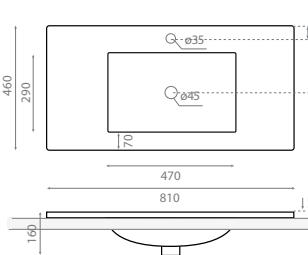

4012/NM NUEVO MONTEVIDEO 80

Plan vasque
Avec trop-plein

Furniture washbasin
With overflow

△ 15kg/ud / 264 €