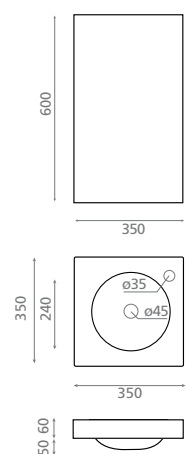

Includes
Mirror 350 x 600mm
Resin top with glass washbasin
350 x 350 x 110mm

268 €

9902 NIZA SET

Comprend
Plan en bois
600 x 300 x 16mm
Supports en acier 220mm
Lave-mains en résine Niza 600
440 x 250 x 140mm