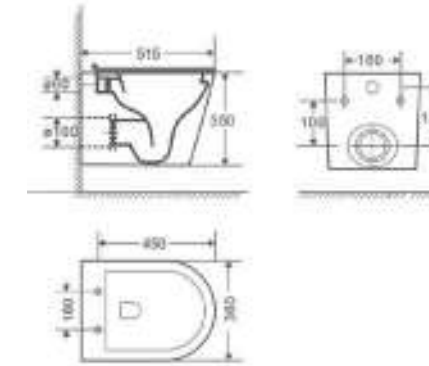

Wall-hung toilet

Antibacterial
Duroplast removable seat and cover
Slim seat cover
Soft close system

△ 26kg/ud / 471 €