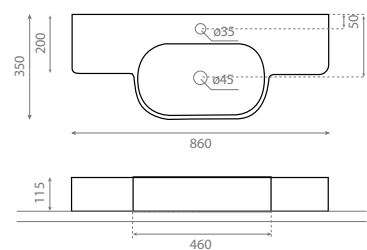

4035 MADRID

Vasque suspendue
Sans trop-plein

Wall-hung washbasin
Without overflow

△ 19kg/ud / 326 €