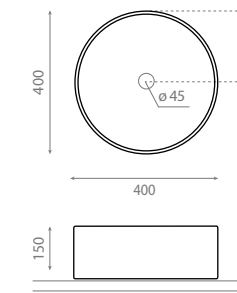

4117 DINAN NOIRE

Vasque à poser
Sans trop-plein
Finition noir brillant

Topcounter washbasin
Without overflow
Black shiny finish

△ 9,5kg/ud / 356 €