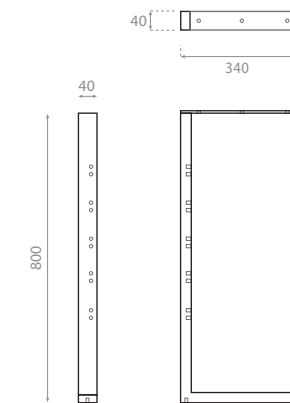

Set de supports en acier 304 SS
2 pièces

Stainless steel support set 304 SS
2 pcs

REF **8208**
780 x 340 x 40mm

382 €