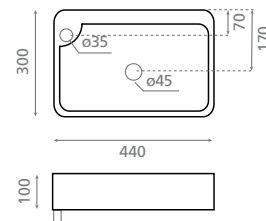

4903 JAVEA

Lave-mains suspendu
Lave-mains avec porte-serviettes
Possibilité de fixer le porte-serviettes
des deux côtés
Sans trop-plein

Wall-hung washbasin
Washbasin with towel rail
Towel rail fixing possibility on both sides
Without overflow

△ 9kg/ud / 172 €