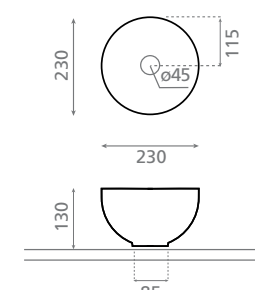

4912 MINI LYS

Lave-mains à poser
Sans trop-plein

Topcounter washbasin
Without overflow

△ 4kg/ud / 137 €