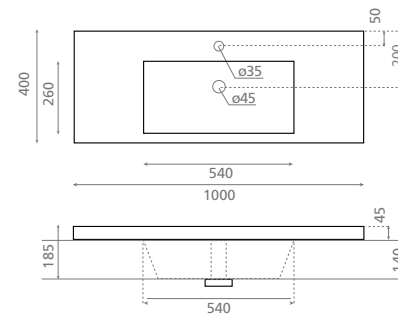

0515 COLLOTO

Plan vasque / à encastrer par-dessus
Avec trop-plein

Furniture / Vanity washbasin
With overflow

△ 19kg/ud / 361 €