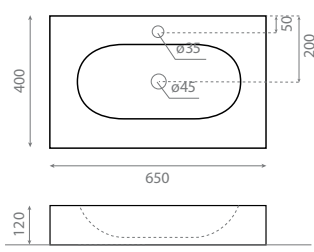

△ 17kg/ud / 204 €

0078 ICE CREAM

Vasque à poser / suspendue
Avec trop-plein

Topcounter / Wall-hung washbasin
With overflow

△ 15kg/ud / 300 €

0081 GOTA

Vasque à poser / suspendue
Sans trop-plein

Topcounter / Wall-hung washbasin
Without overflow