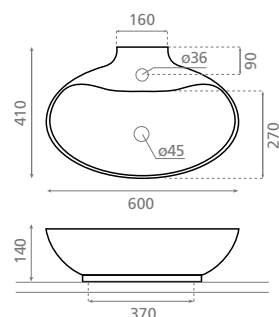

0034N/CRU NEW MÁLAGA

Vasque à poser / suspendue
Sans trop-plein
Finition naturel

Topcounter / Wall-hung washbasin
Without overflow
Natural finish

△ 12kg/ud / 319 €