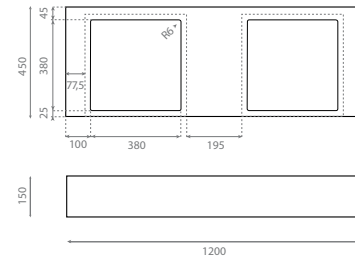

Finitions / Finishes

NE - Noir mat / Matt black
BL - Blanc / White